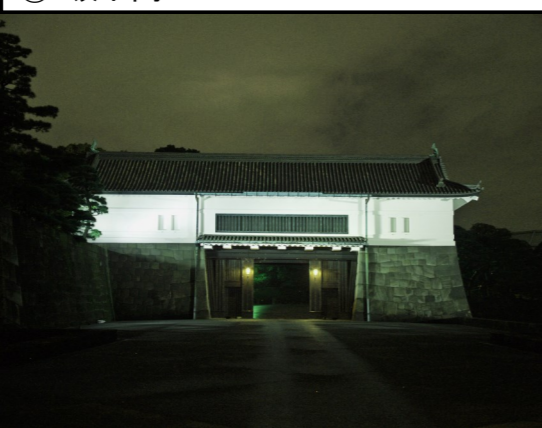

令和5年度 年末年始における
皇居二重橋等のライトアップ図

① 正門石橋、石橋及び鉄橋の欄干装飾灯
正門、伏見櫓及び伏見多間

② 坂下門

③ 富士見櫓

④ 異櫓、大手門

⑤ 大手門