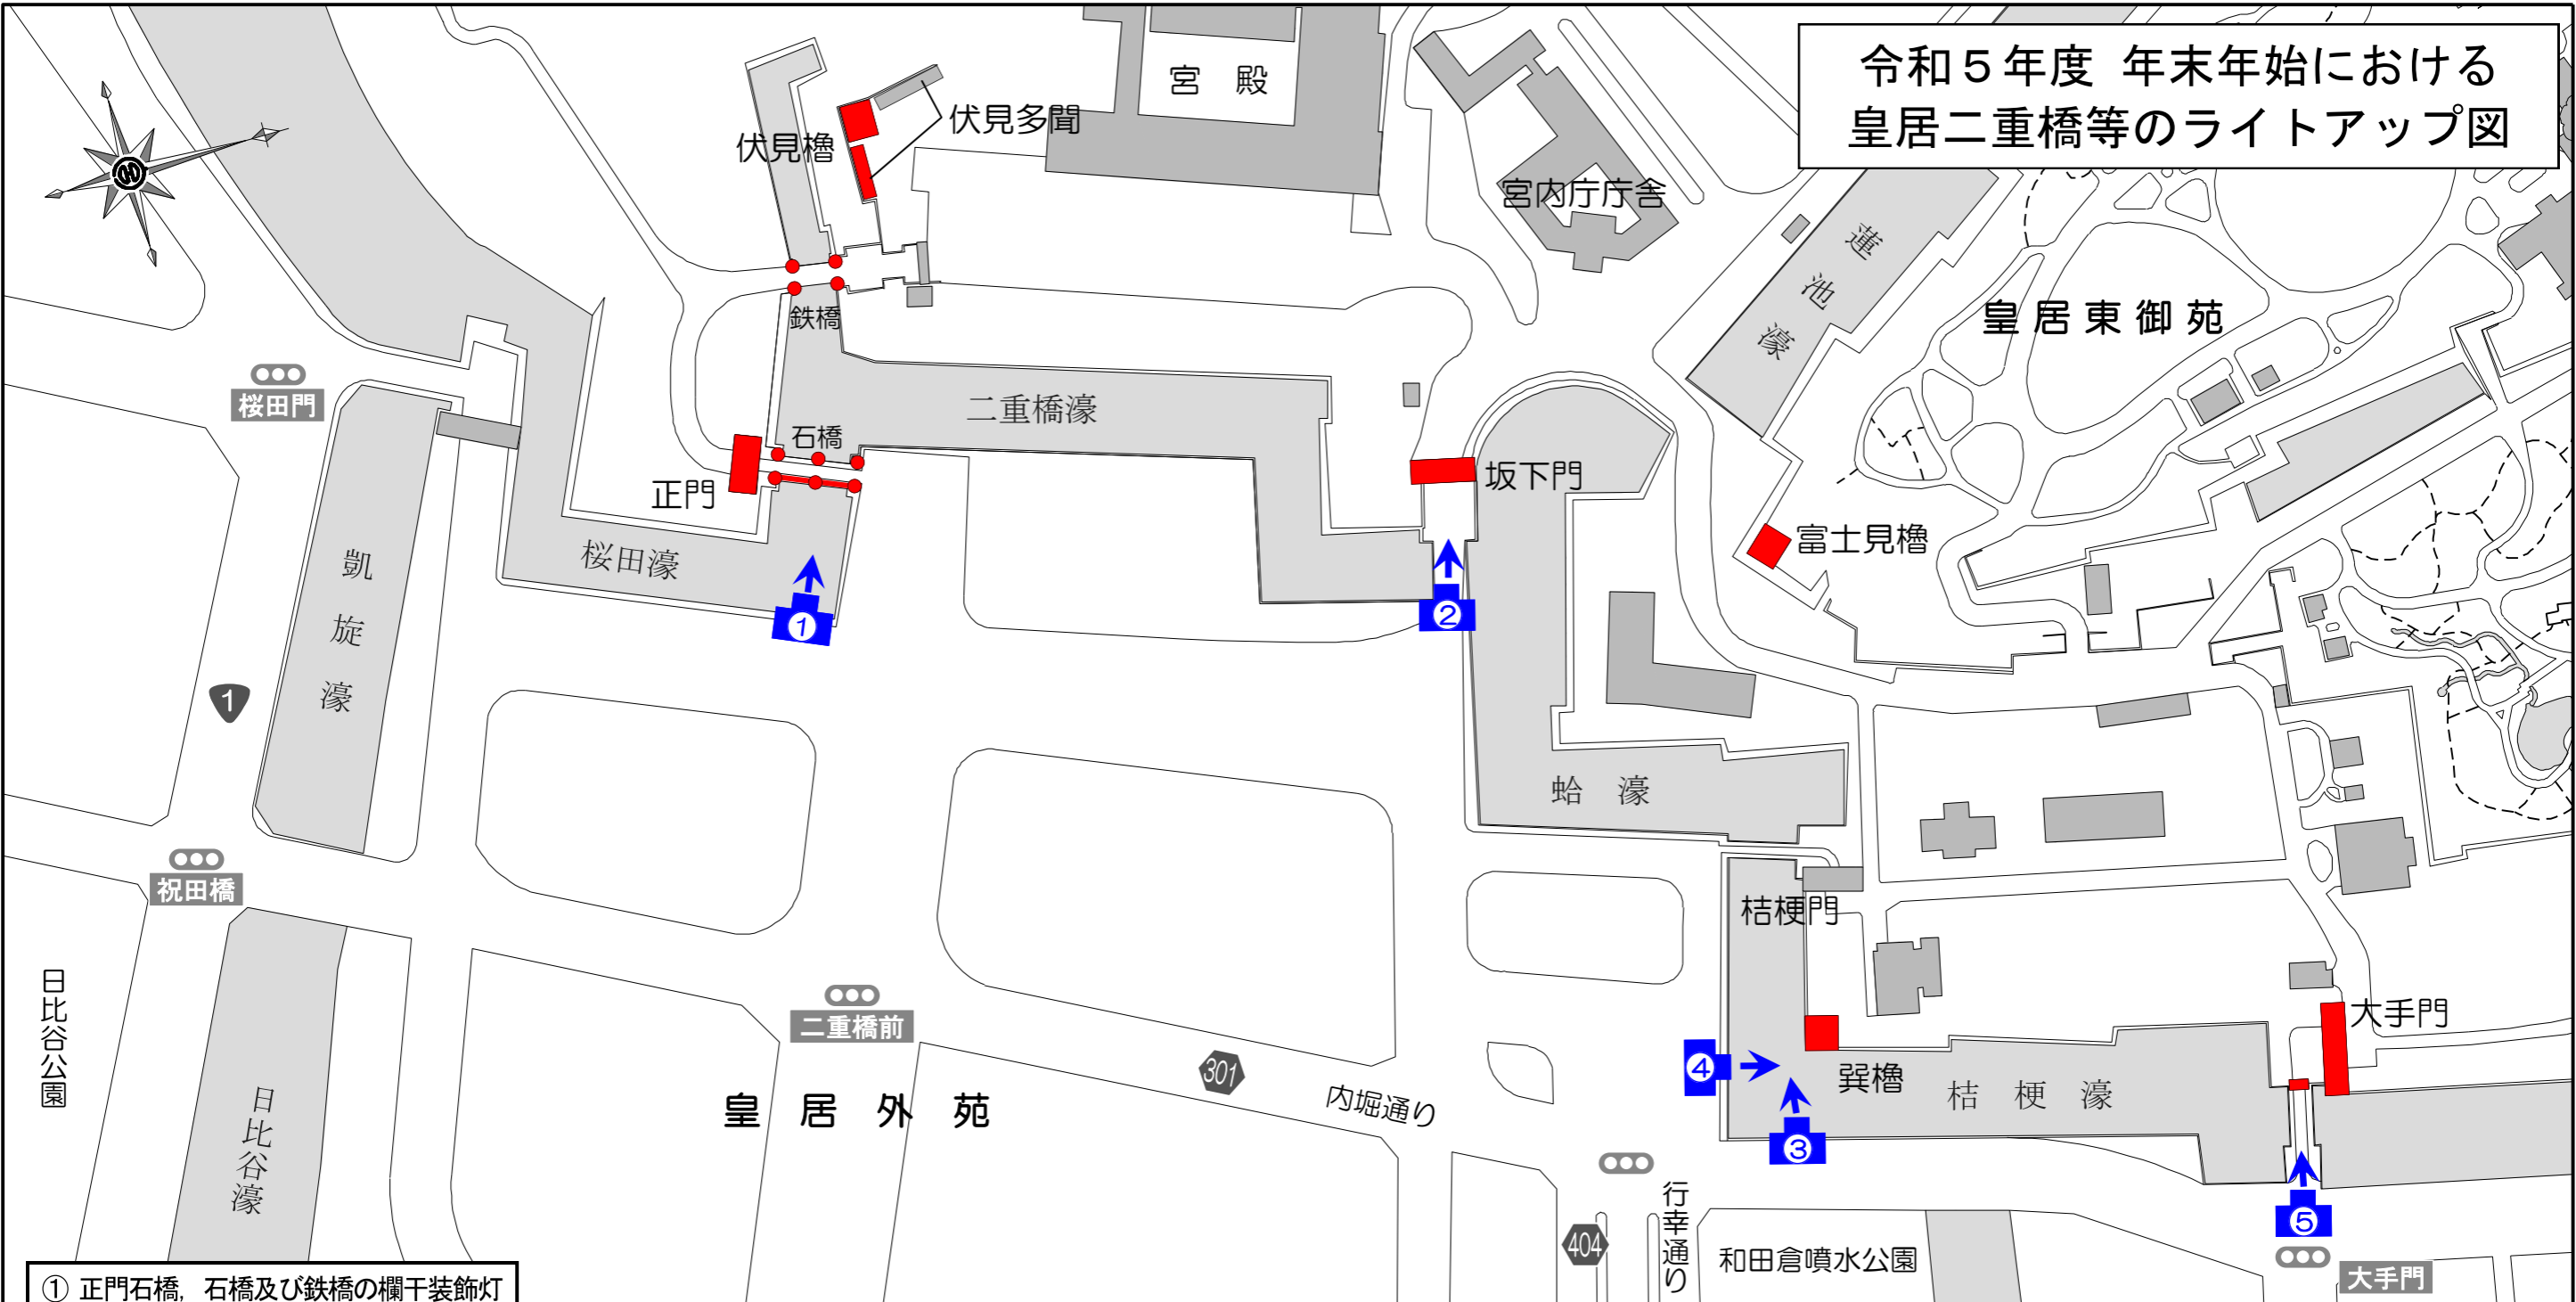

令和5年度 年末年始における
皇居二重橋等のライトアップ図

① 正門石橋、石橋及び鉄橋の欄干装飾灯
正門、伏見櫓及び伏見多間

② 坂下門

③ 富士見櫓

④ 異櫓、大手門

⑤ 大手門