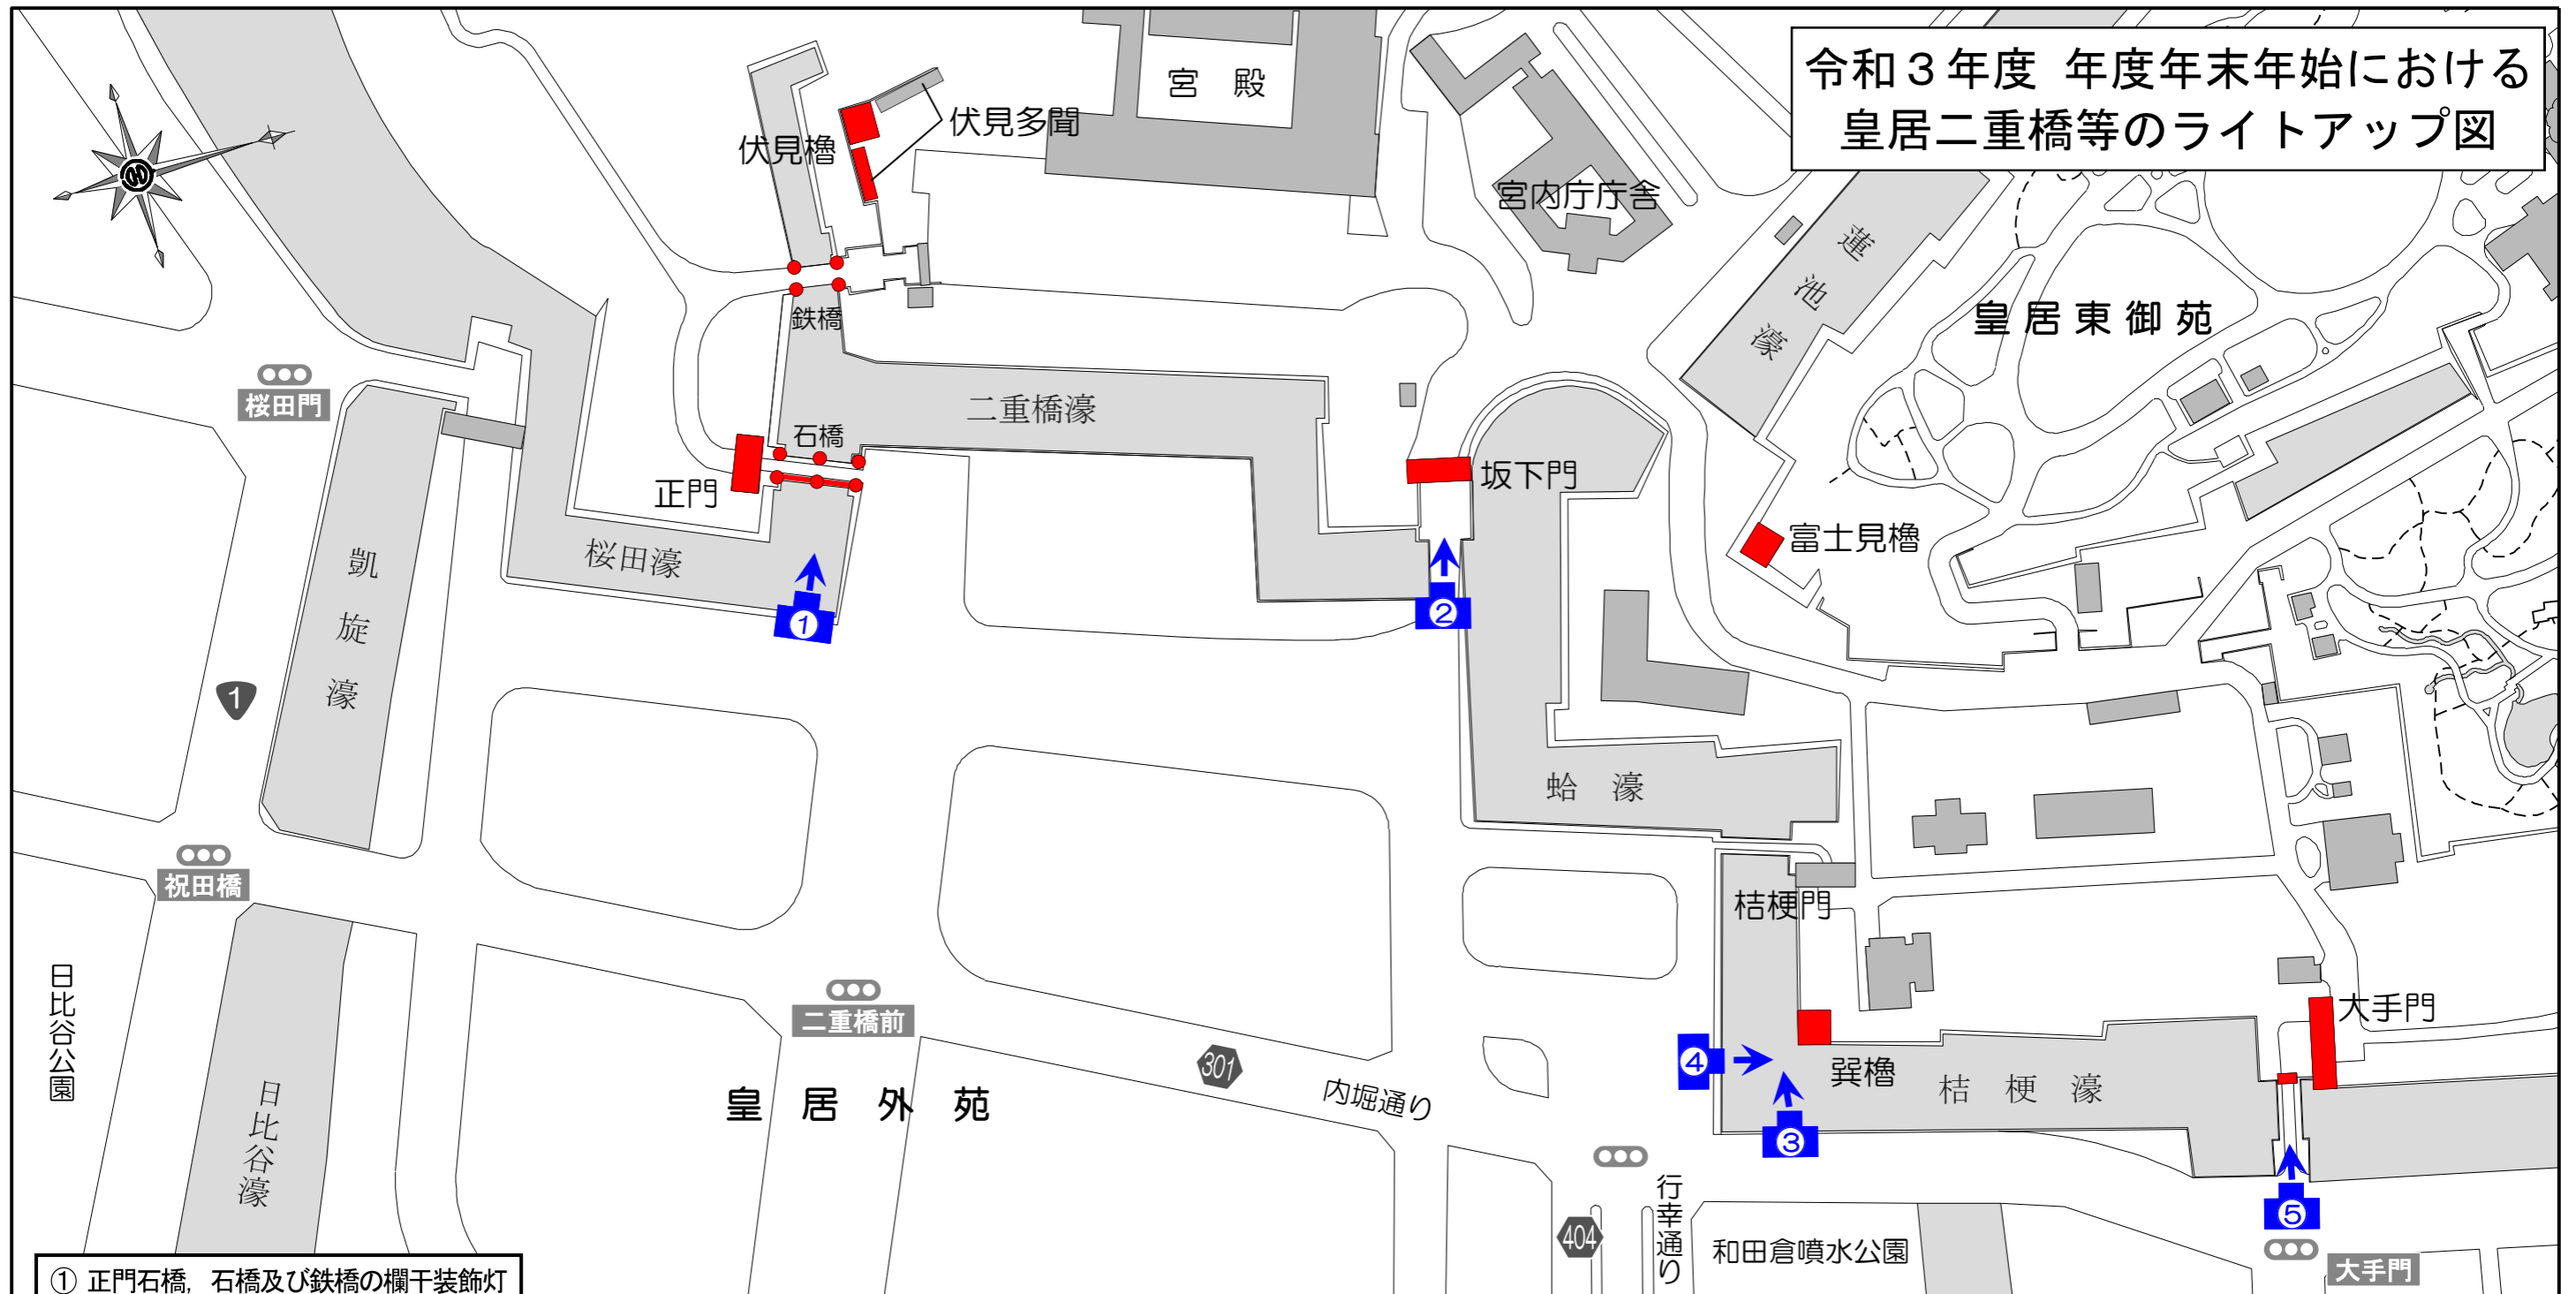

令和3年度 年度年末年始における  
皇居二重橋等のライトアップ図

① 正門石橋、石橋及び鉄橋の欄干装飾灯  
正門、伏見櫓及び伏見多聞

② 坂下門

③ 富士見櫓

④ 異櫓、大手門

⑤ 大手門