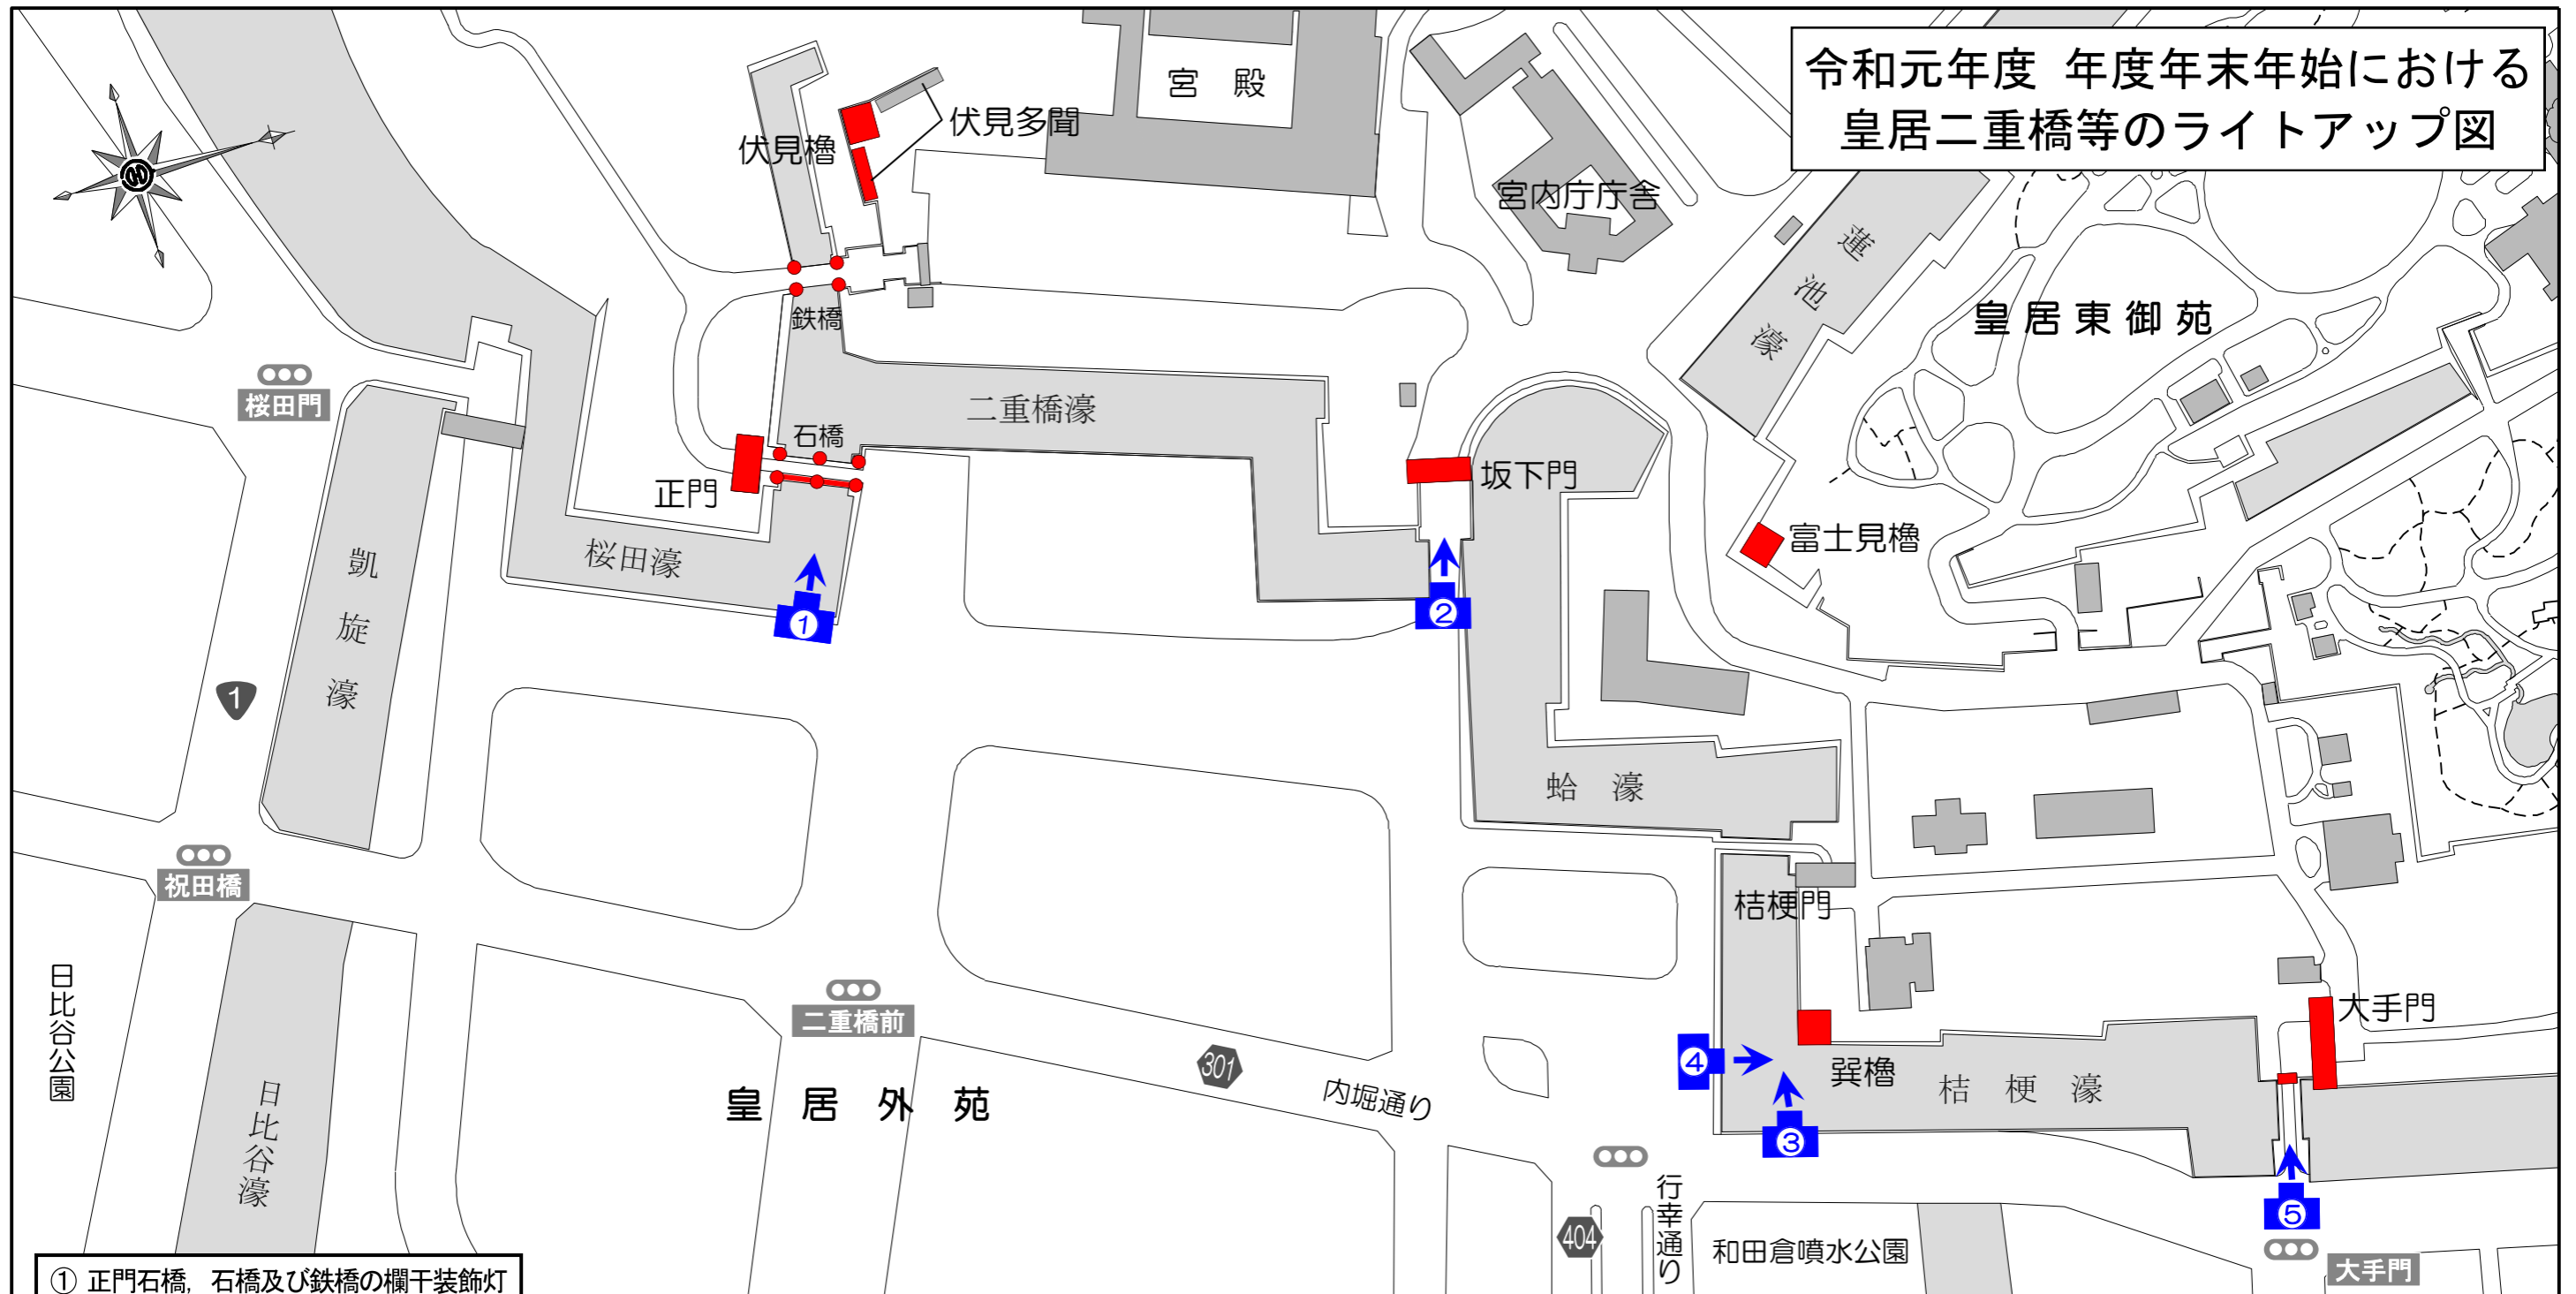

令和元年度 年度年末年始における  
皇居二重橋等のライトアップ図

① 正門石橋、石橋及び鉄橋の欄干装飾灯  
正門、伏見櫓及び伏見多間

② 坂下門

③ 富士見櫓

④ 巽櫓、大手門

⑤ 大手門