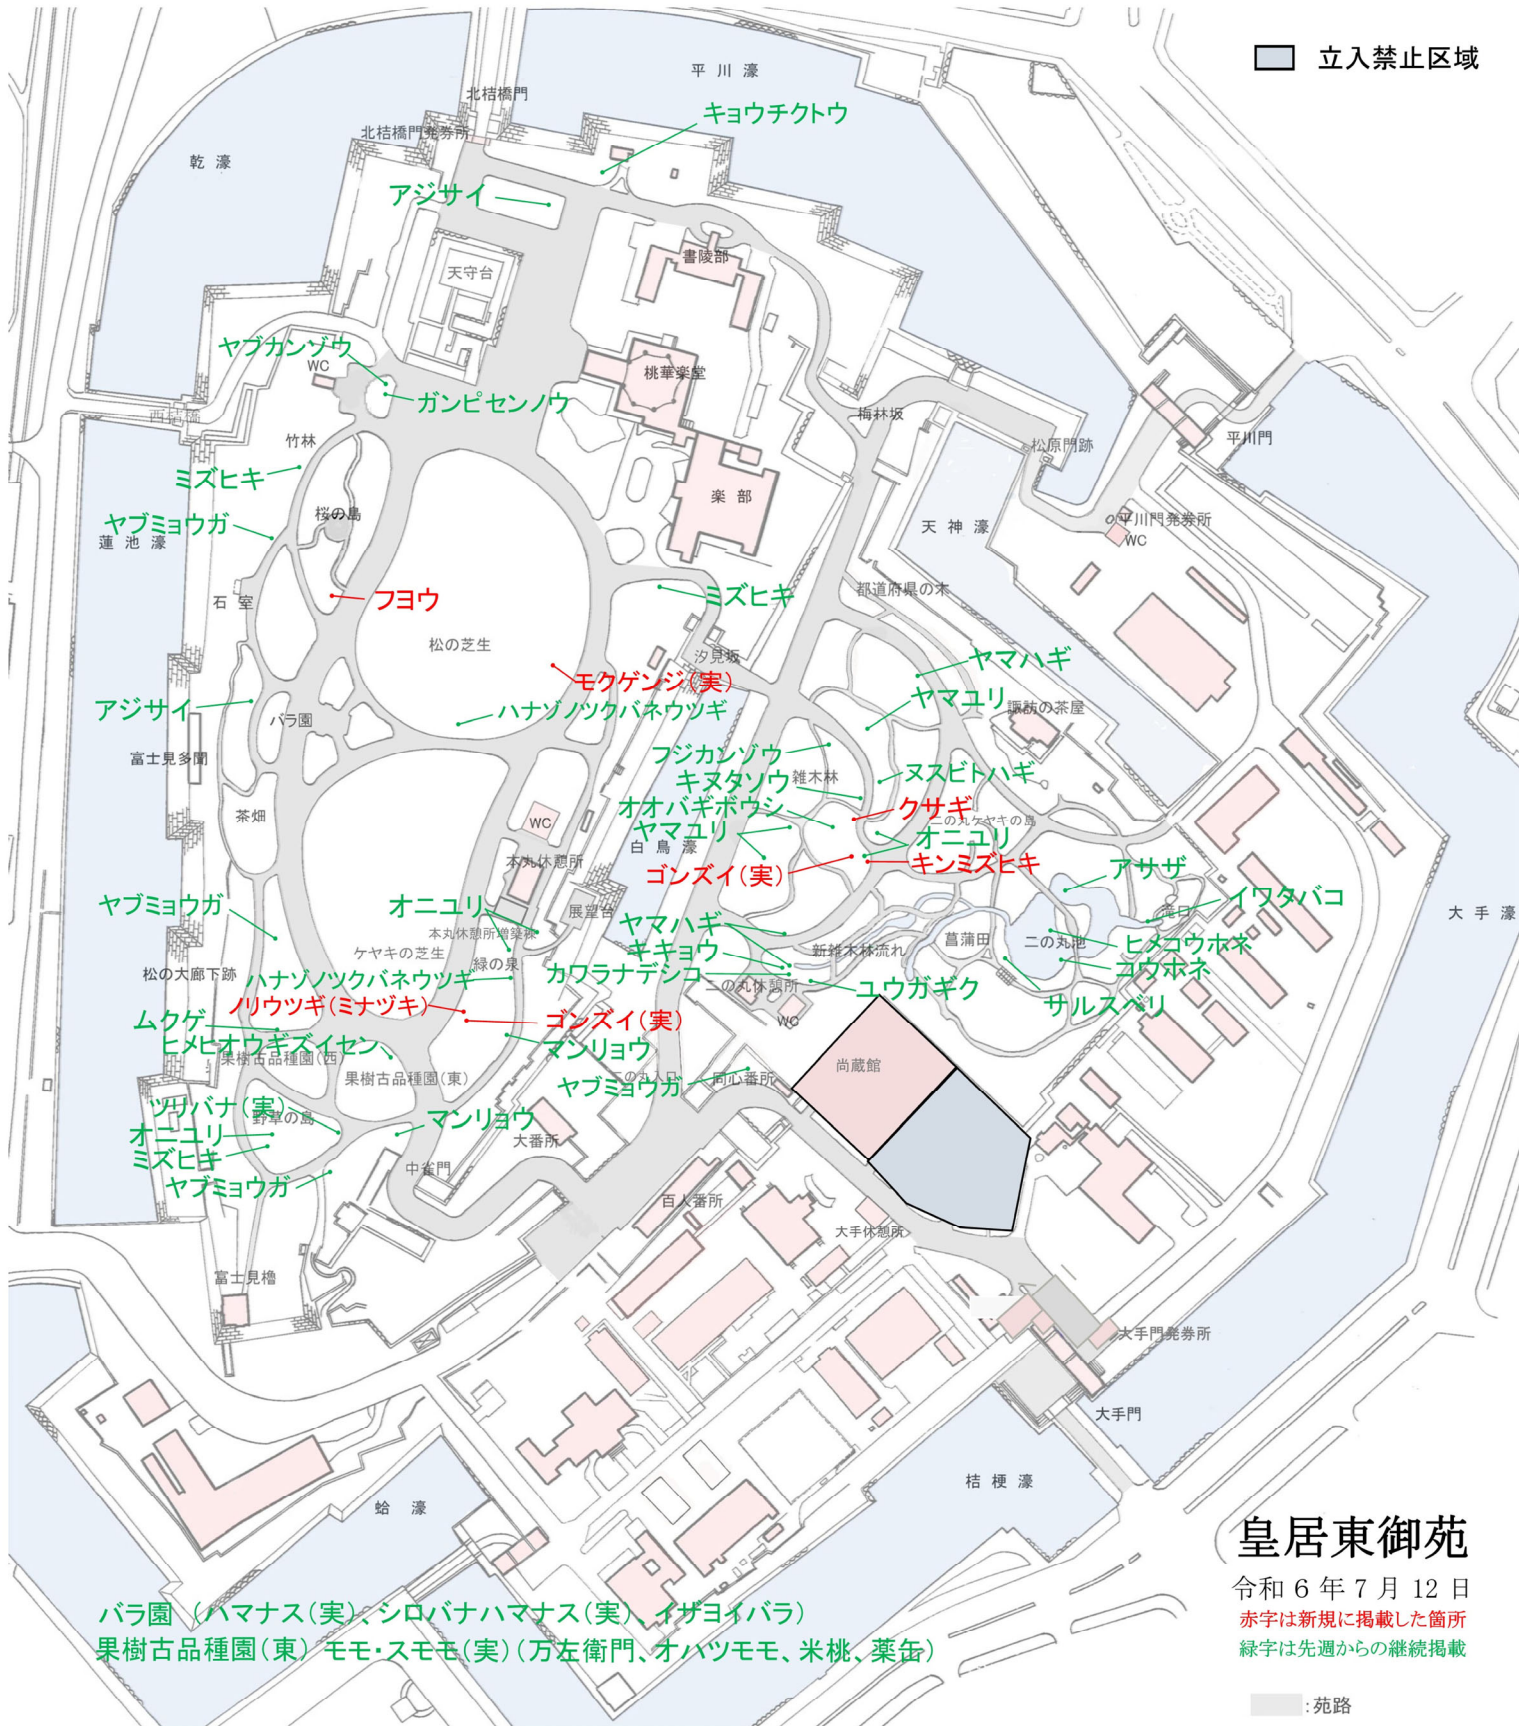

立入禁止区域

バラ園 (ハマナス(実)、シロバナハマナス(実)、イザヨイバラ)
 果樹古品種園(東) モモ・スモモ(実) (万左衛門、オハツモモ、米桃、薬缶)

皇居東御苑

令和6年7月12日
 赤字は新規に掲載した箇所
 緑字は先週からの継続掲載

：苑路