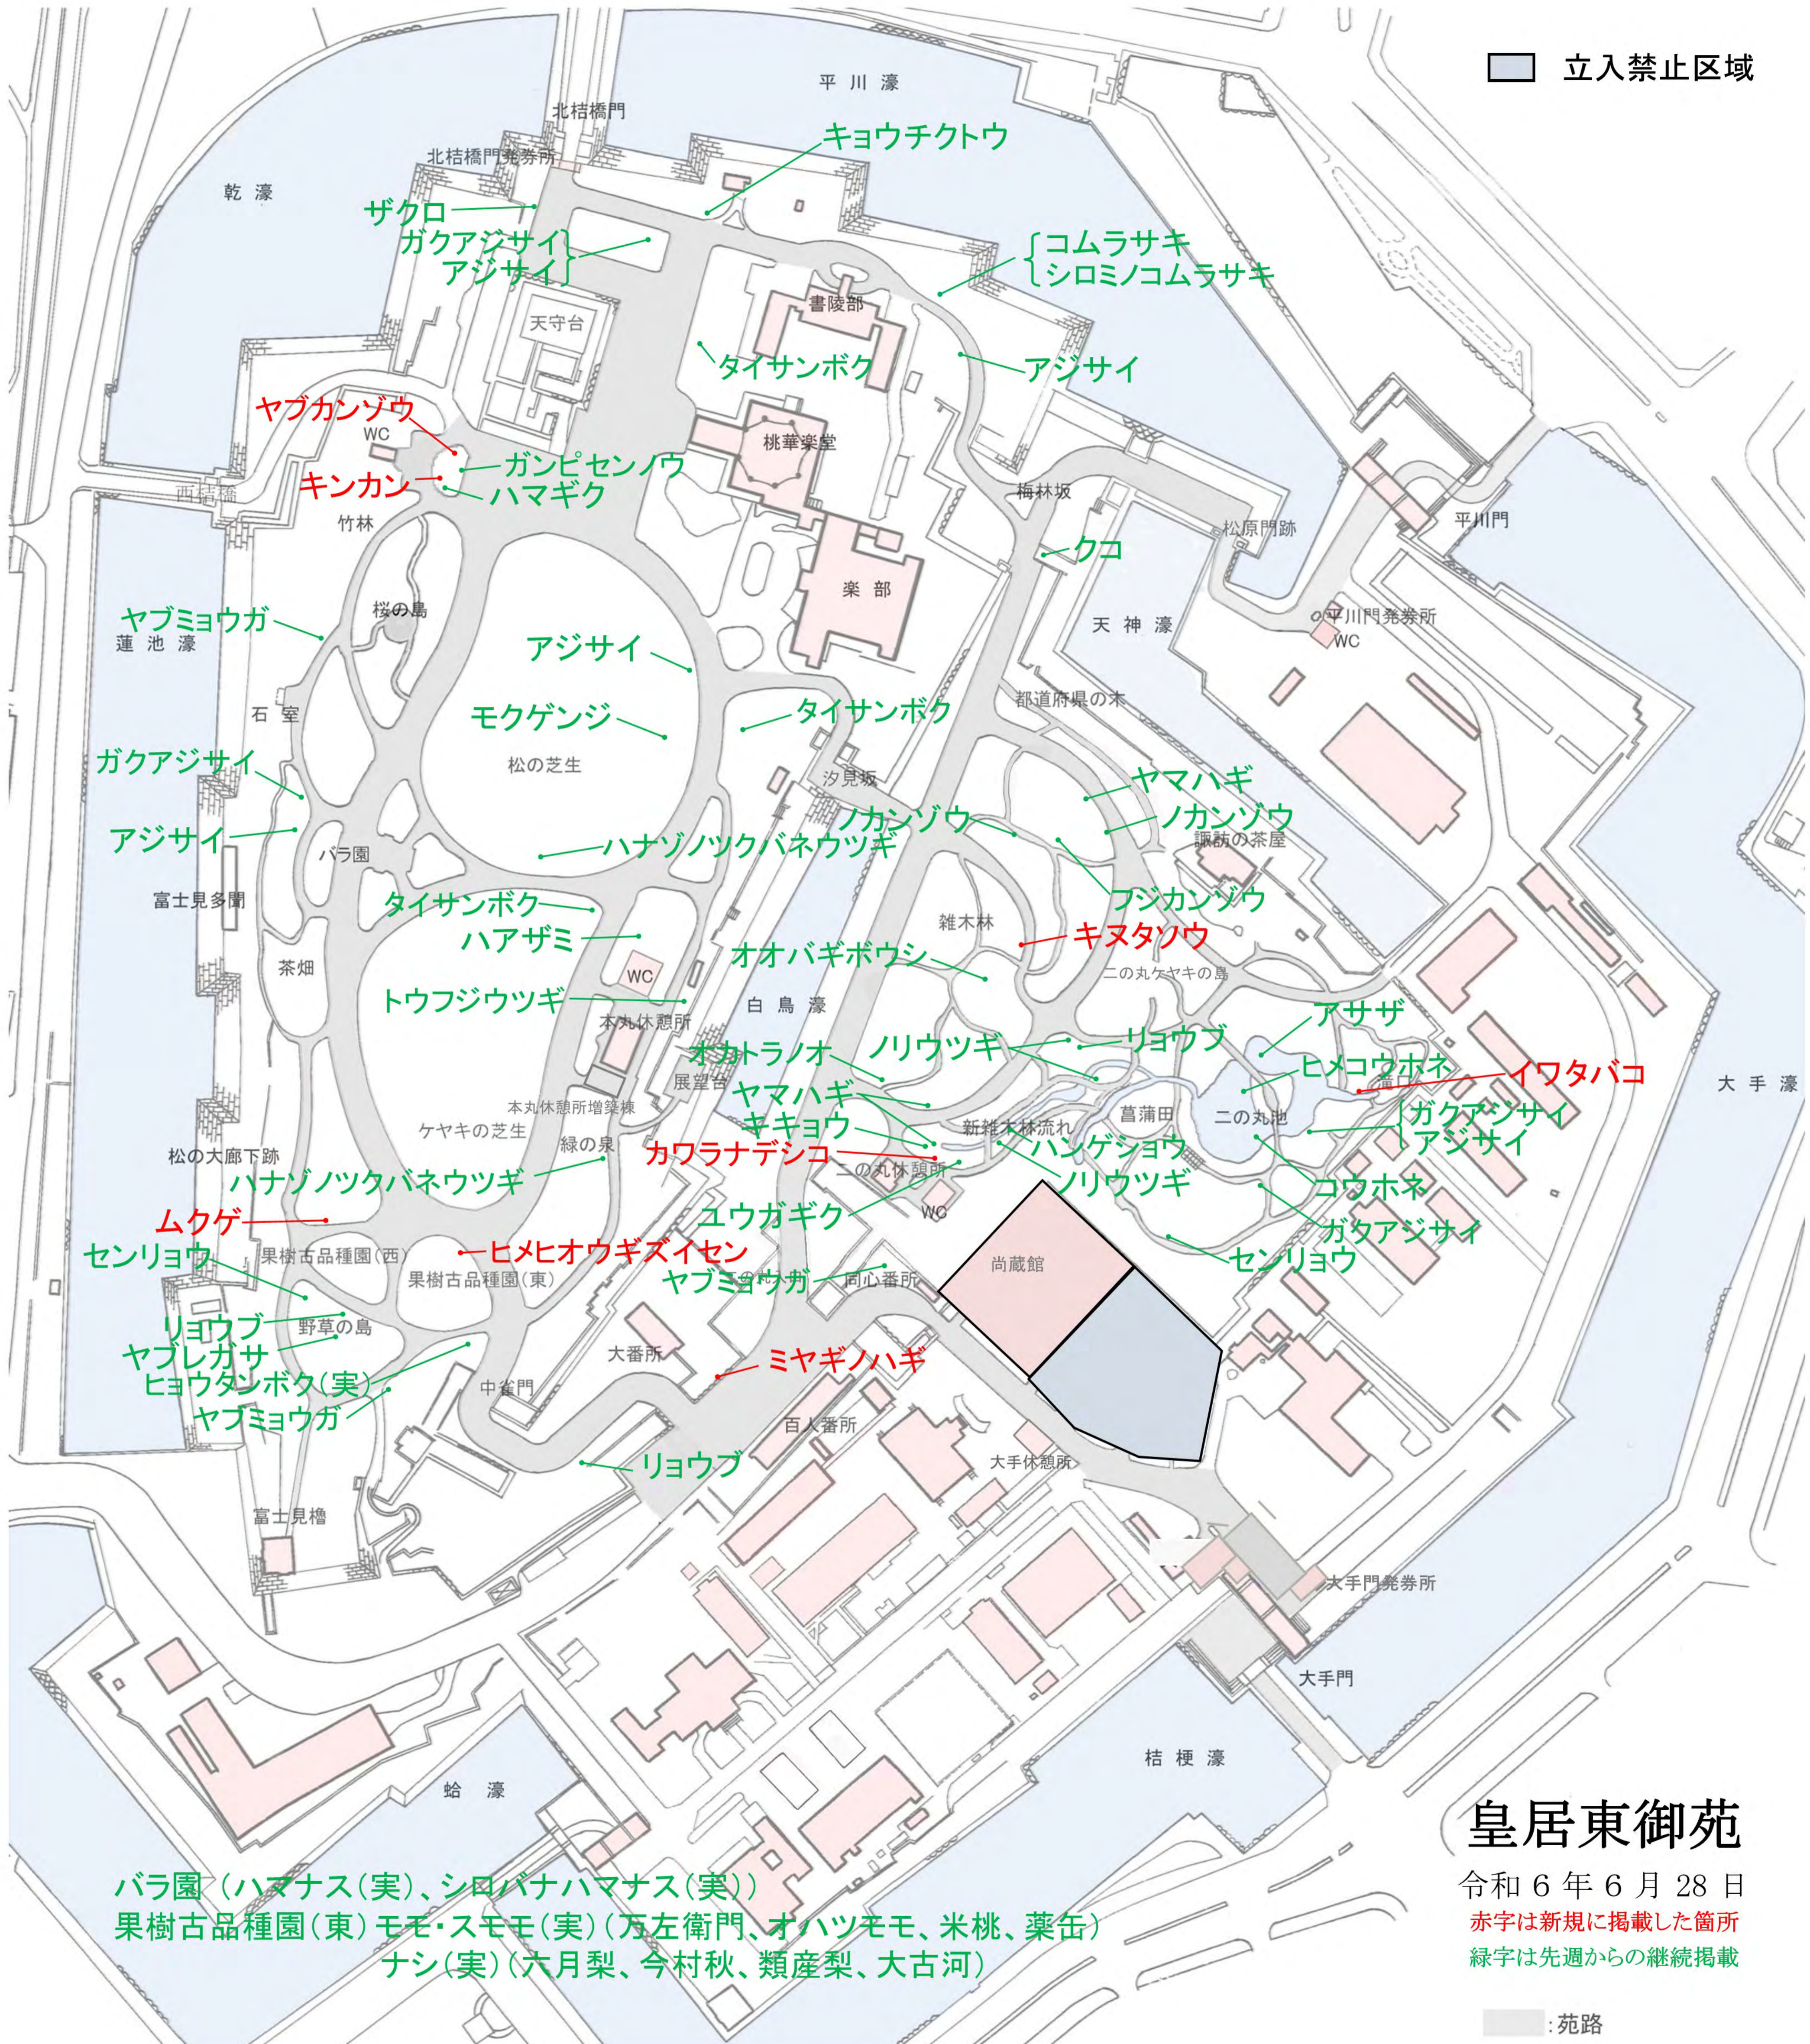

立入禁止区域

バラ園 (ハマナス(実)、シロバナハマナス(実))
果樹古品種園(東) モモ・スモモ(実) (万左衛門、オハツモモ、米桃、薬缶)
ナシ(実) (六月梨、今村秋、類産梨、大古河)

皇居東御苑

令和6年6月28日
赤字は新規に掲載した箇所
緑字は先週からの継続掲載

：苑路