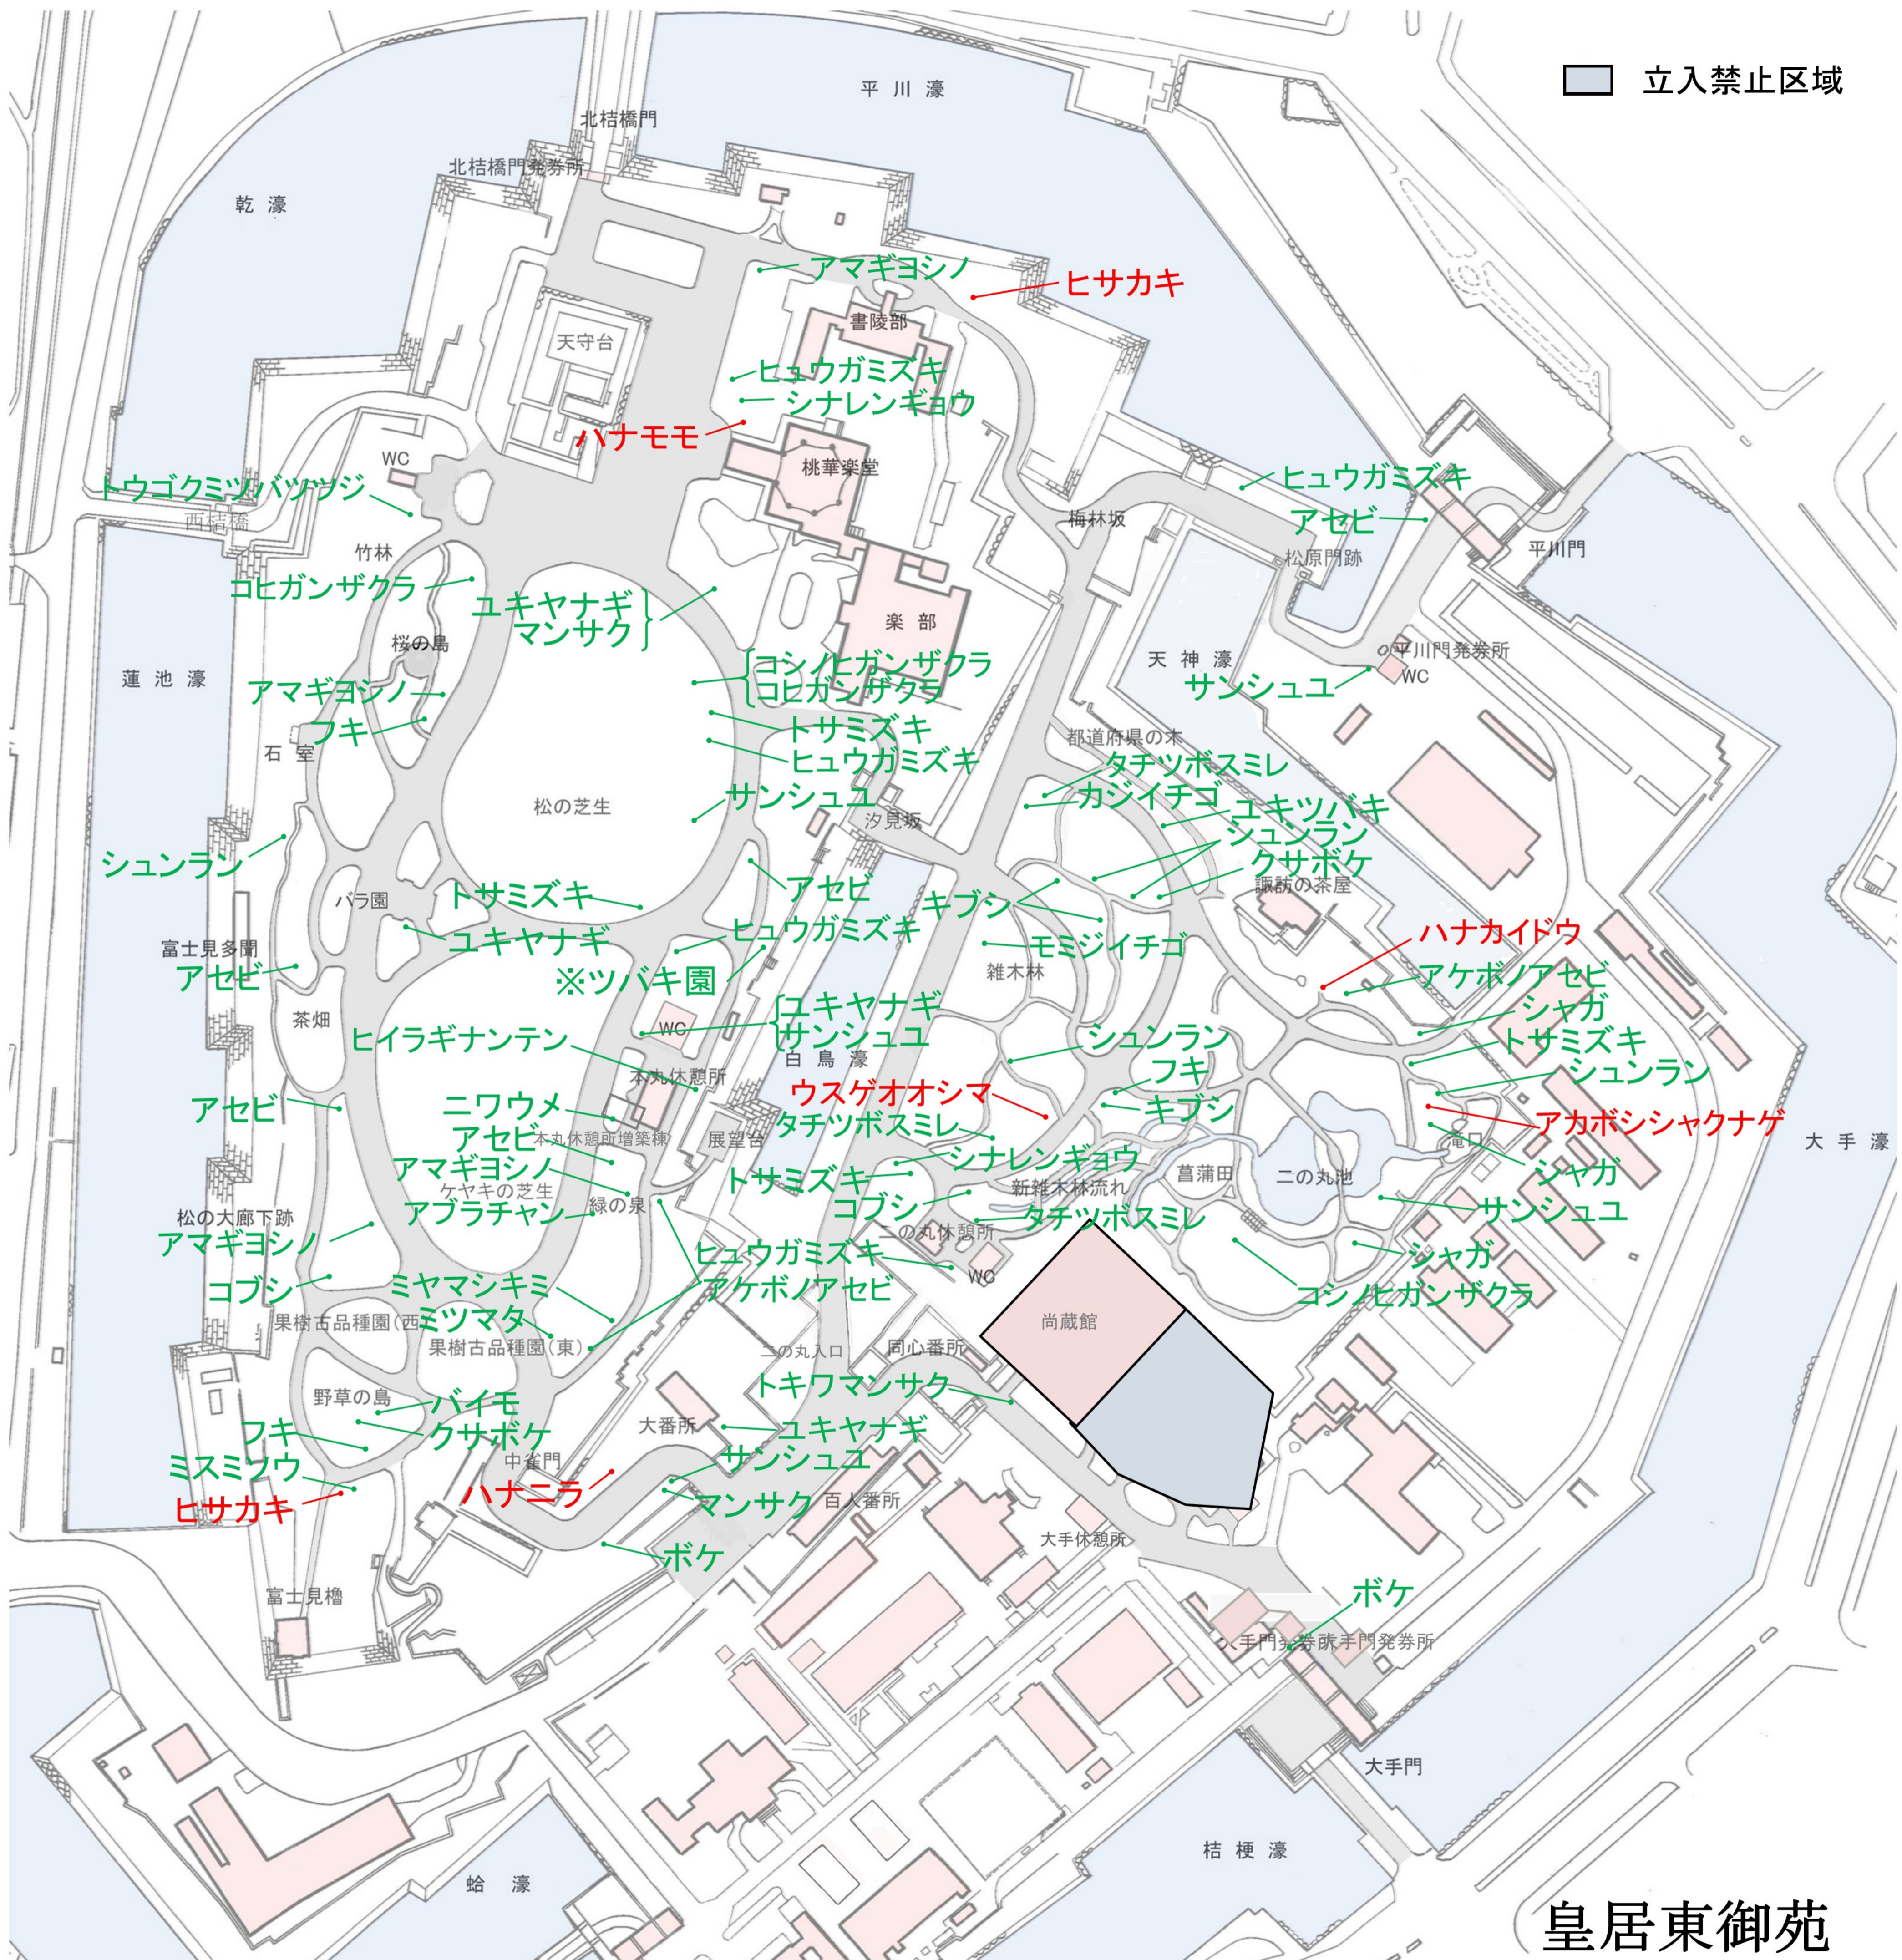

立入禁止区域

皇居東御苑

令和6年3月29日
赤字は新規に掲載した箇所
緑字は先週からの継続掲載

※ツバキ園 (袖隠、さつま紅、菱唐糸、孔雀椿、一休、百路の日暮、玉之浦、岩根紋、三浦乙女)
(五色八重散椿、光源氏、珠錨、永楽、羽衣、乙女椿、紅乙女)

果樹古品種園 モモ・スモモ(米桃、薬缶、オハツモモ)

苑路