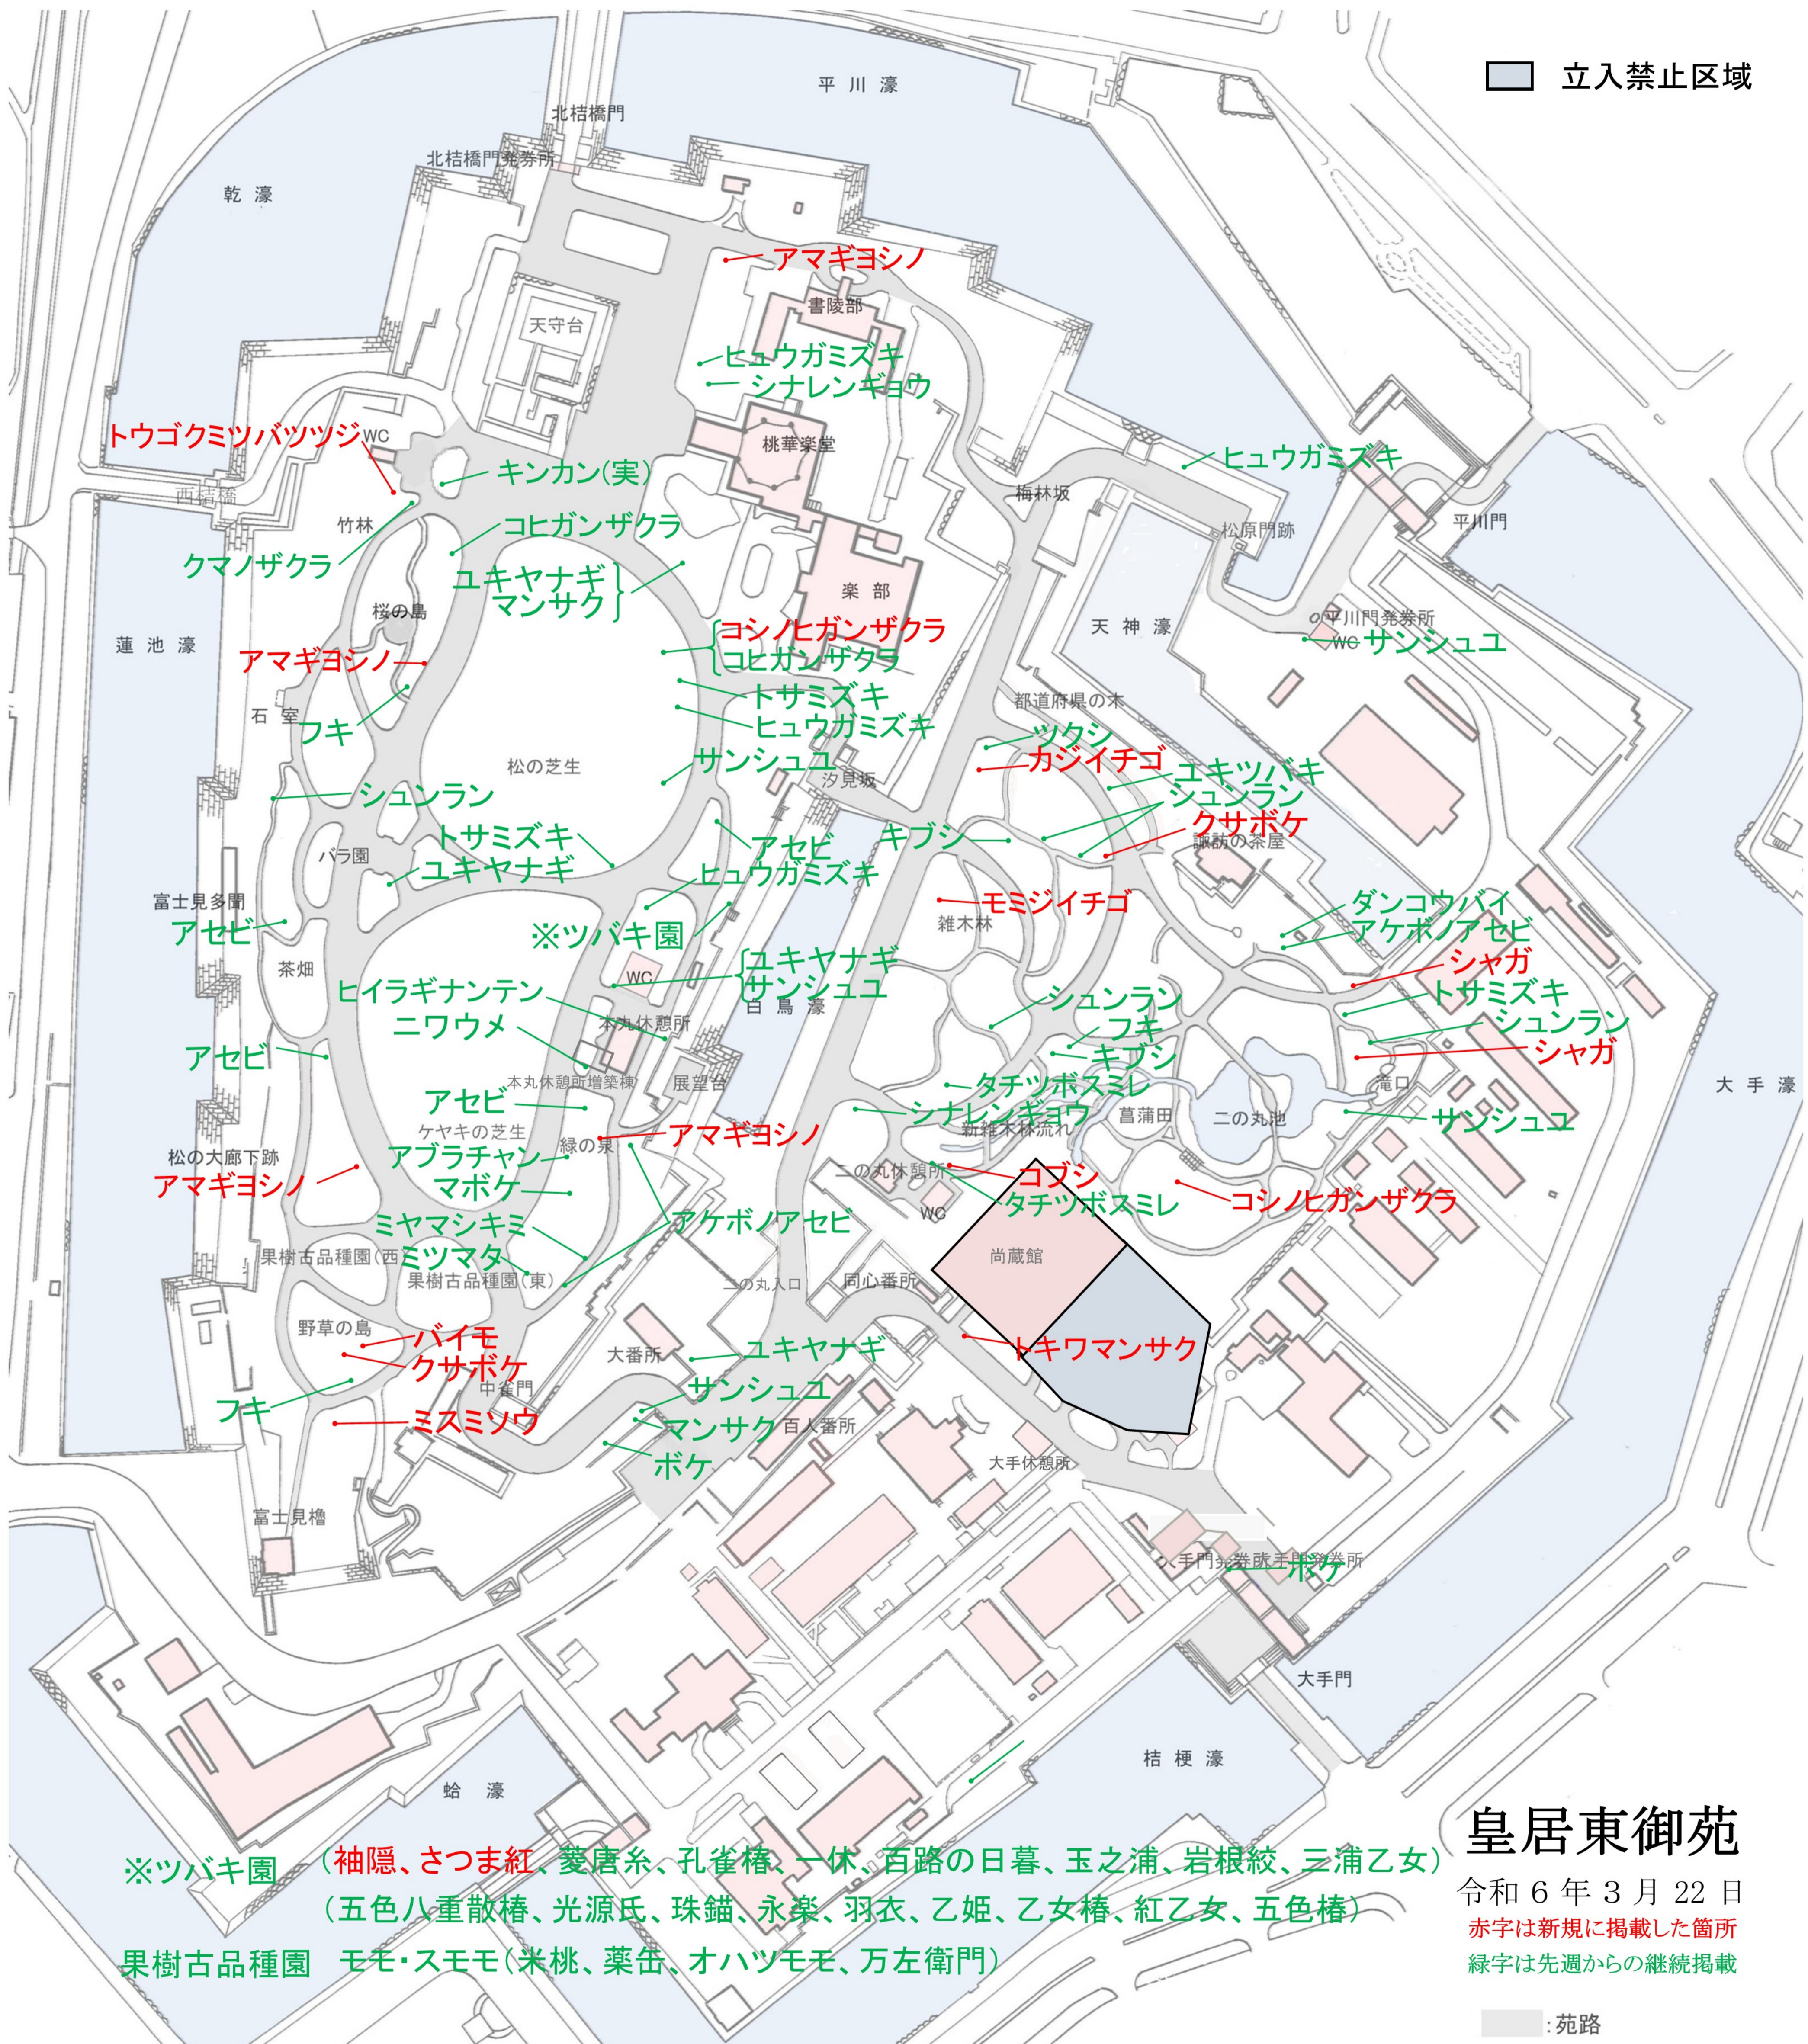

立入禁止区域

※ツバキ園 (袖隠、さつま紅、菱唐糸、孔雀椿、一休、百路の日暮、玉之浦、岩根紋、三浦乙女)
 (五色八重散椿、光源氏、珠錨、永楽、羽衣、乙姫、乙女椿、紅乙女、五色椿)

果樹古品種園 モモ・スモモ(米桃、薬缶、オハツモモ、万左衛門)

皇居東御苑

令和6年3月22日
 赤字は新規に掲載した箇所
 緑字は先週からの継続掲載

：苑路