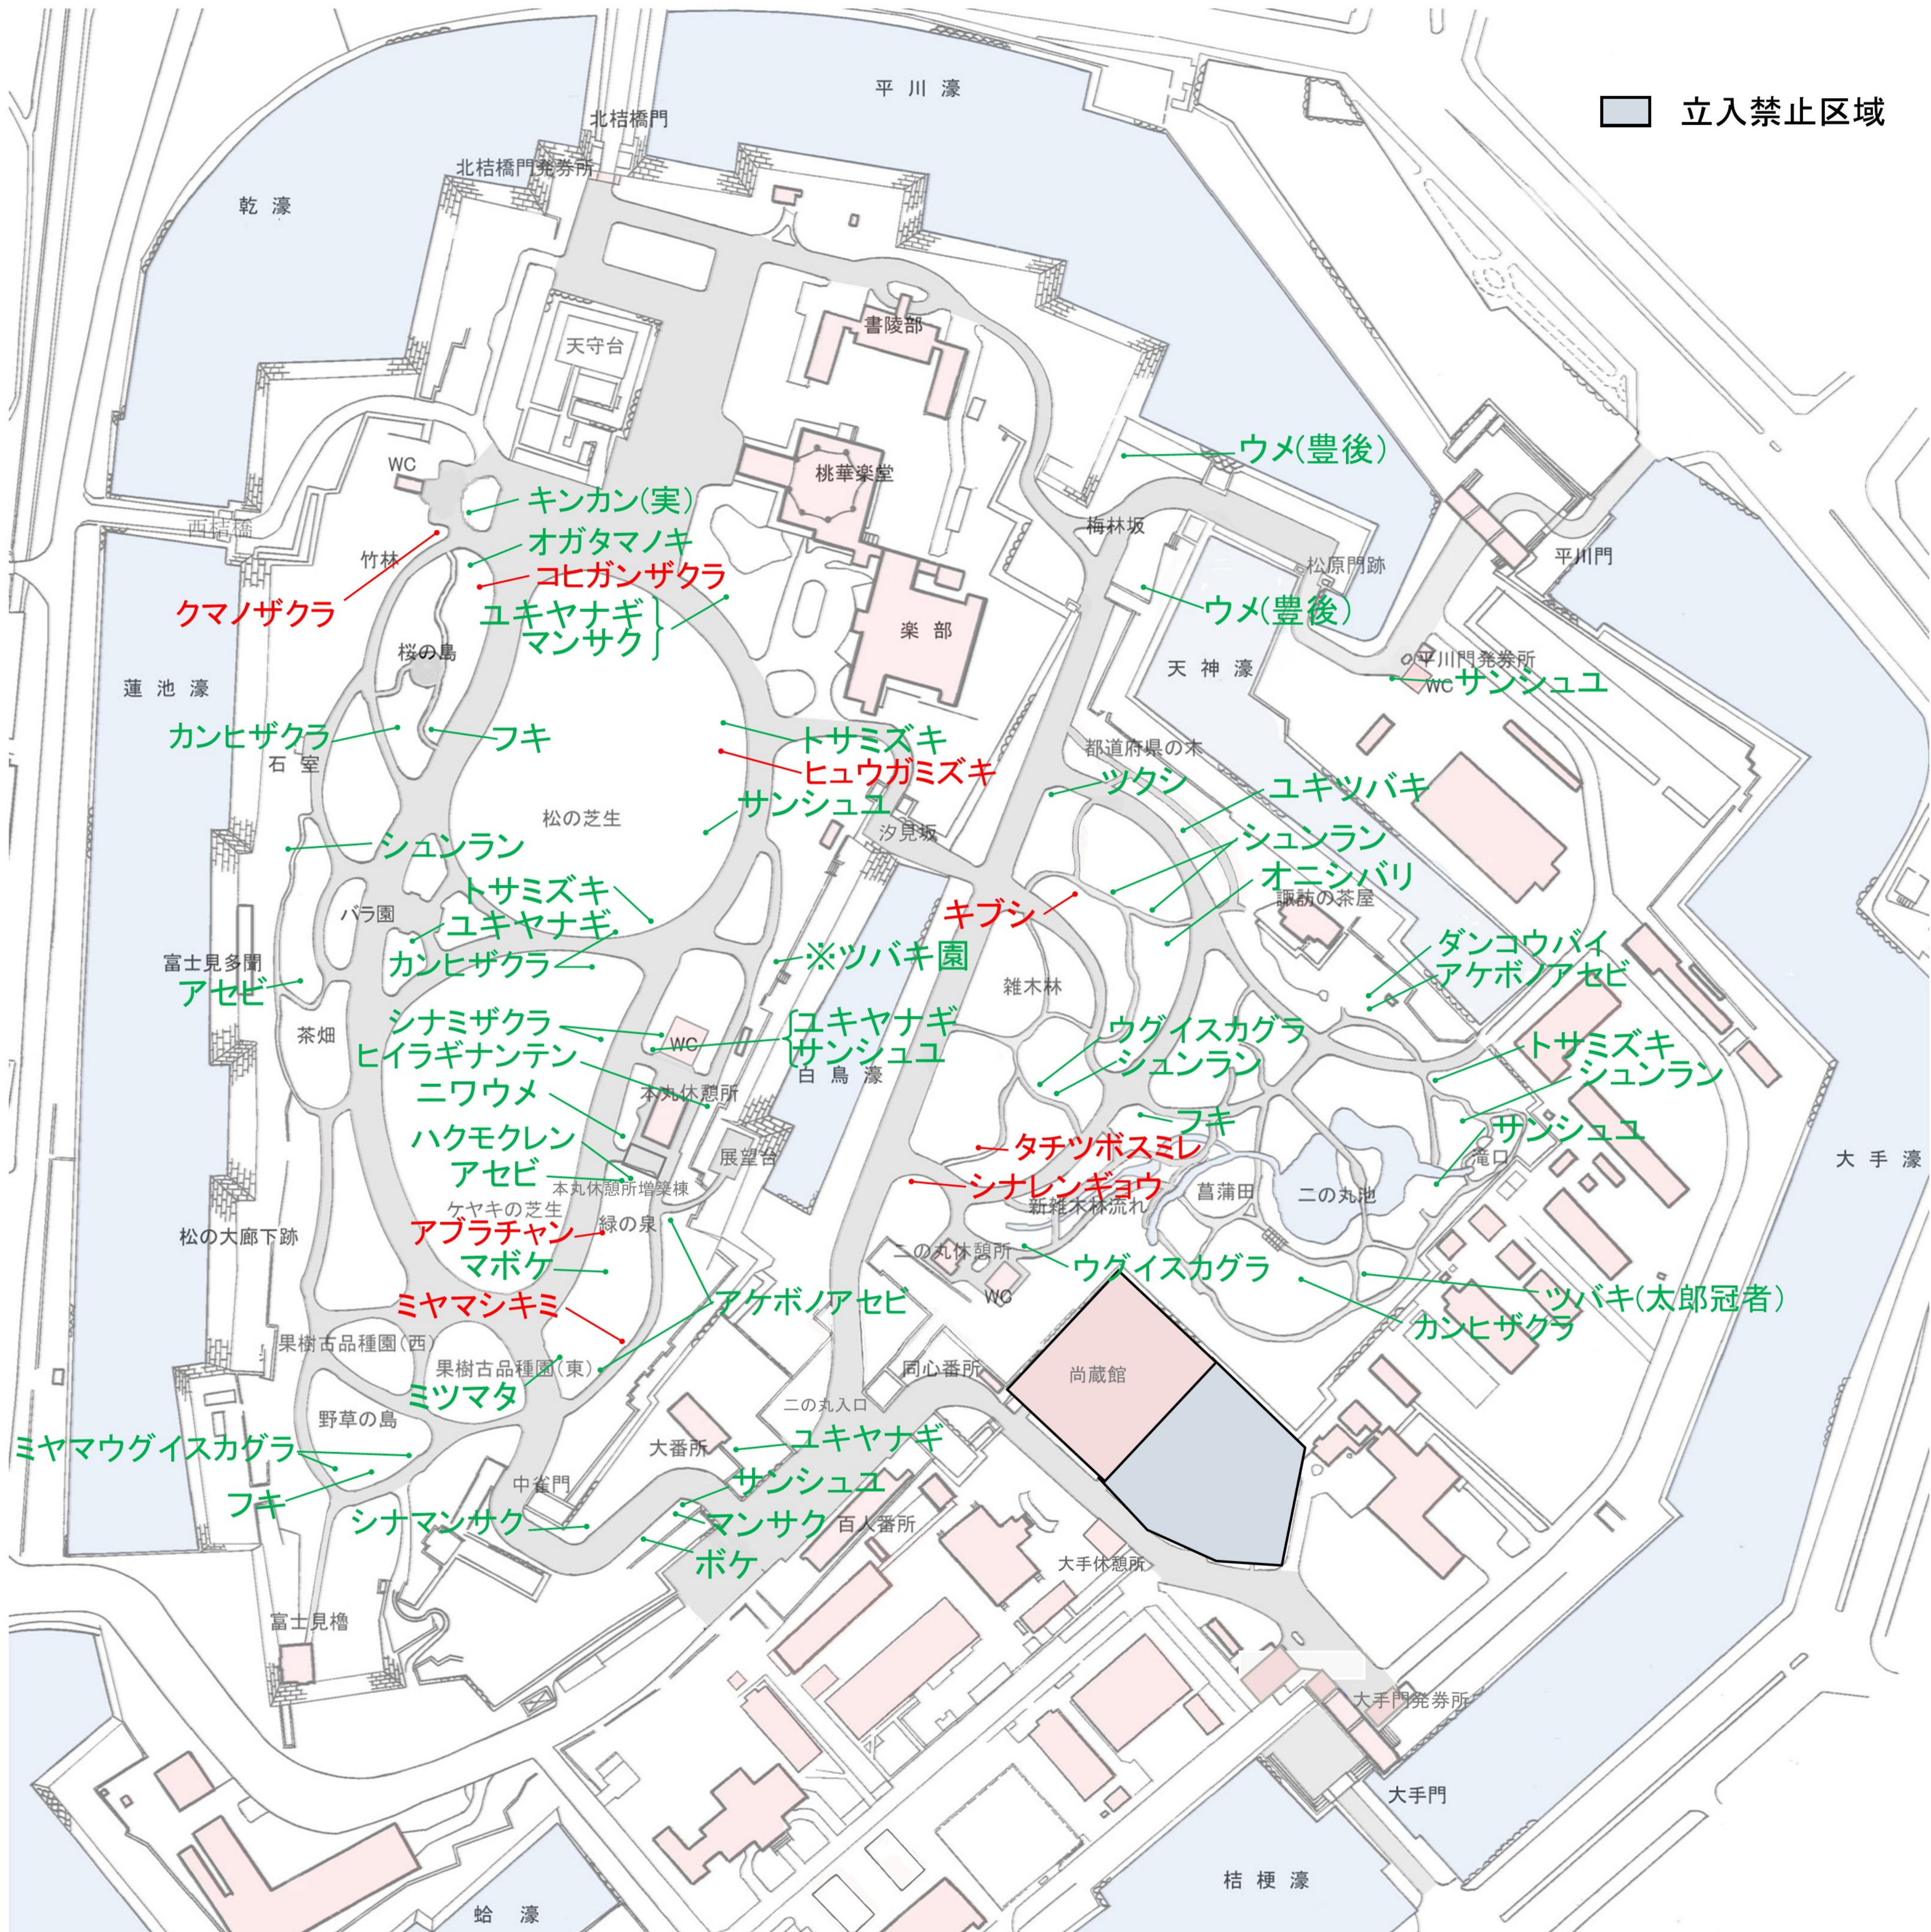

立入禁止区域

※ツバキ園 (菱唐糸、孔雀椿、一休、百路の日暮、玉之浦、岩根紋、三浦乙女、五色八重散椿)
 (光源氏、珠錨、永楽、羽衣、蝦夷錦、乙女椿、紅乙女、乙姫、楼蘭、五色椿、赤西王母)
果樹古品種園 モモ・スモモ(米桃、薬缶、オハツモモ、万左衛門)

皇居東御苑

令和6年3月15日
 赤字は新規に掲載した箇所
 緑字は先週からの継続掲載
 : 苑路