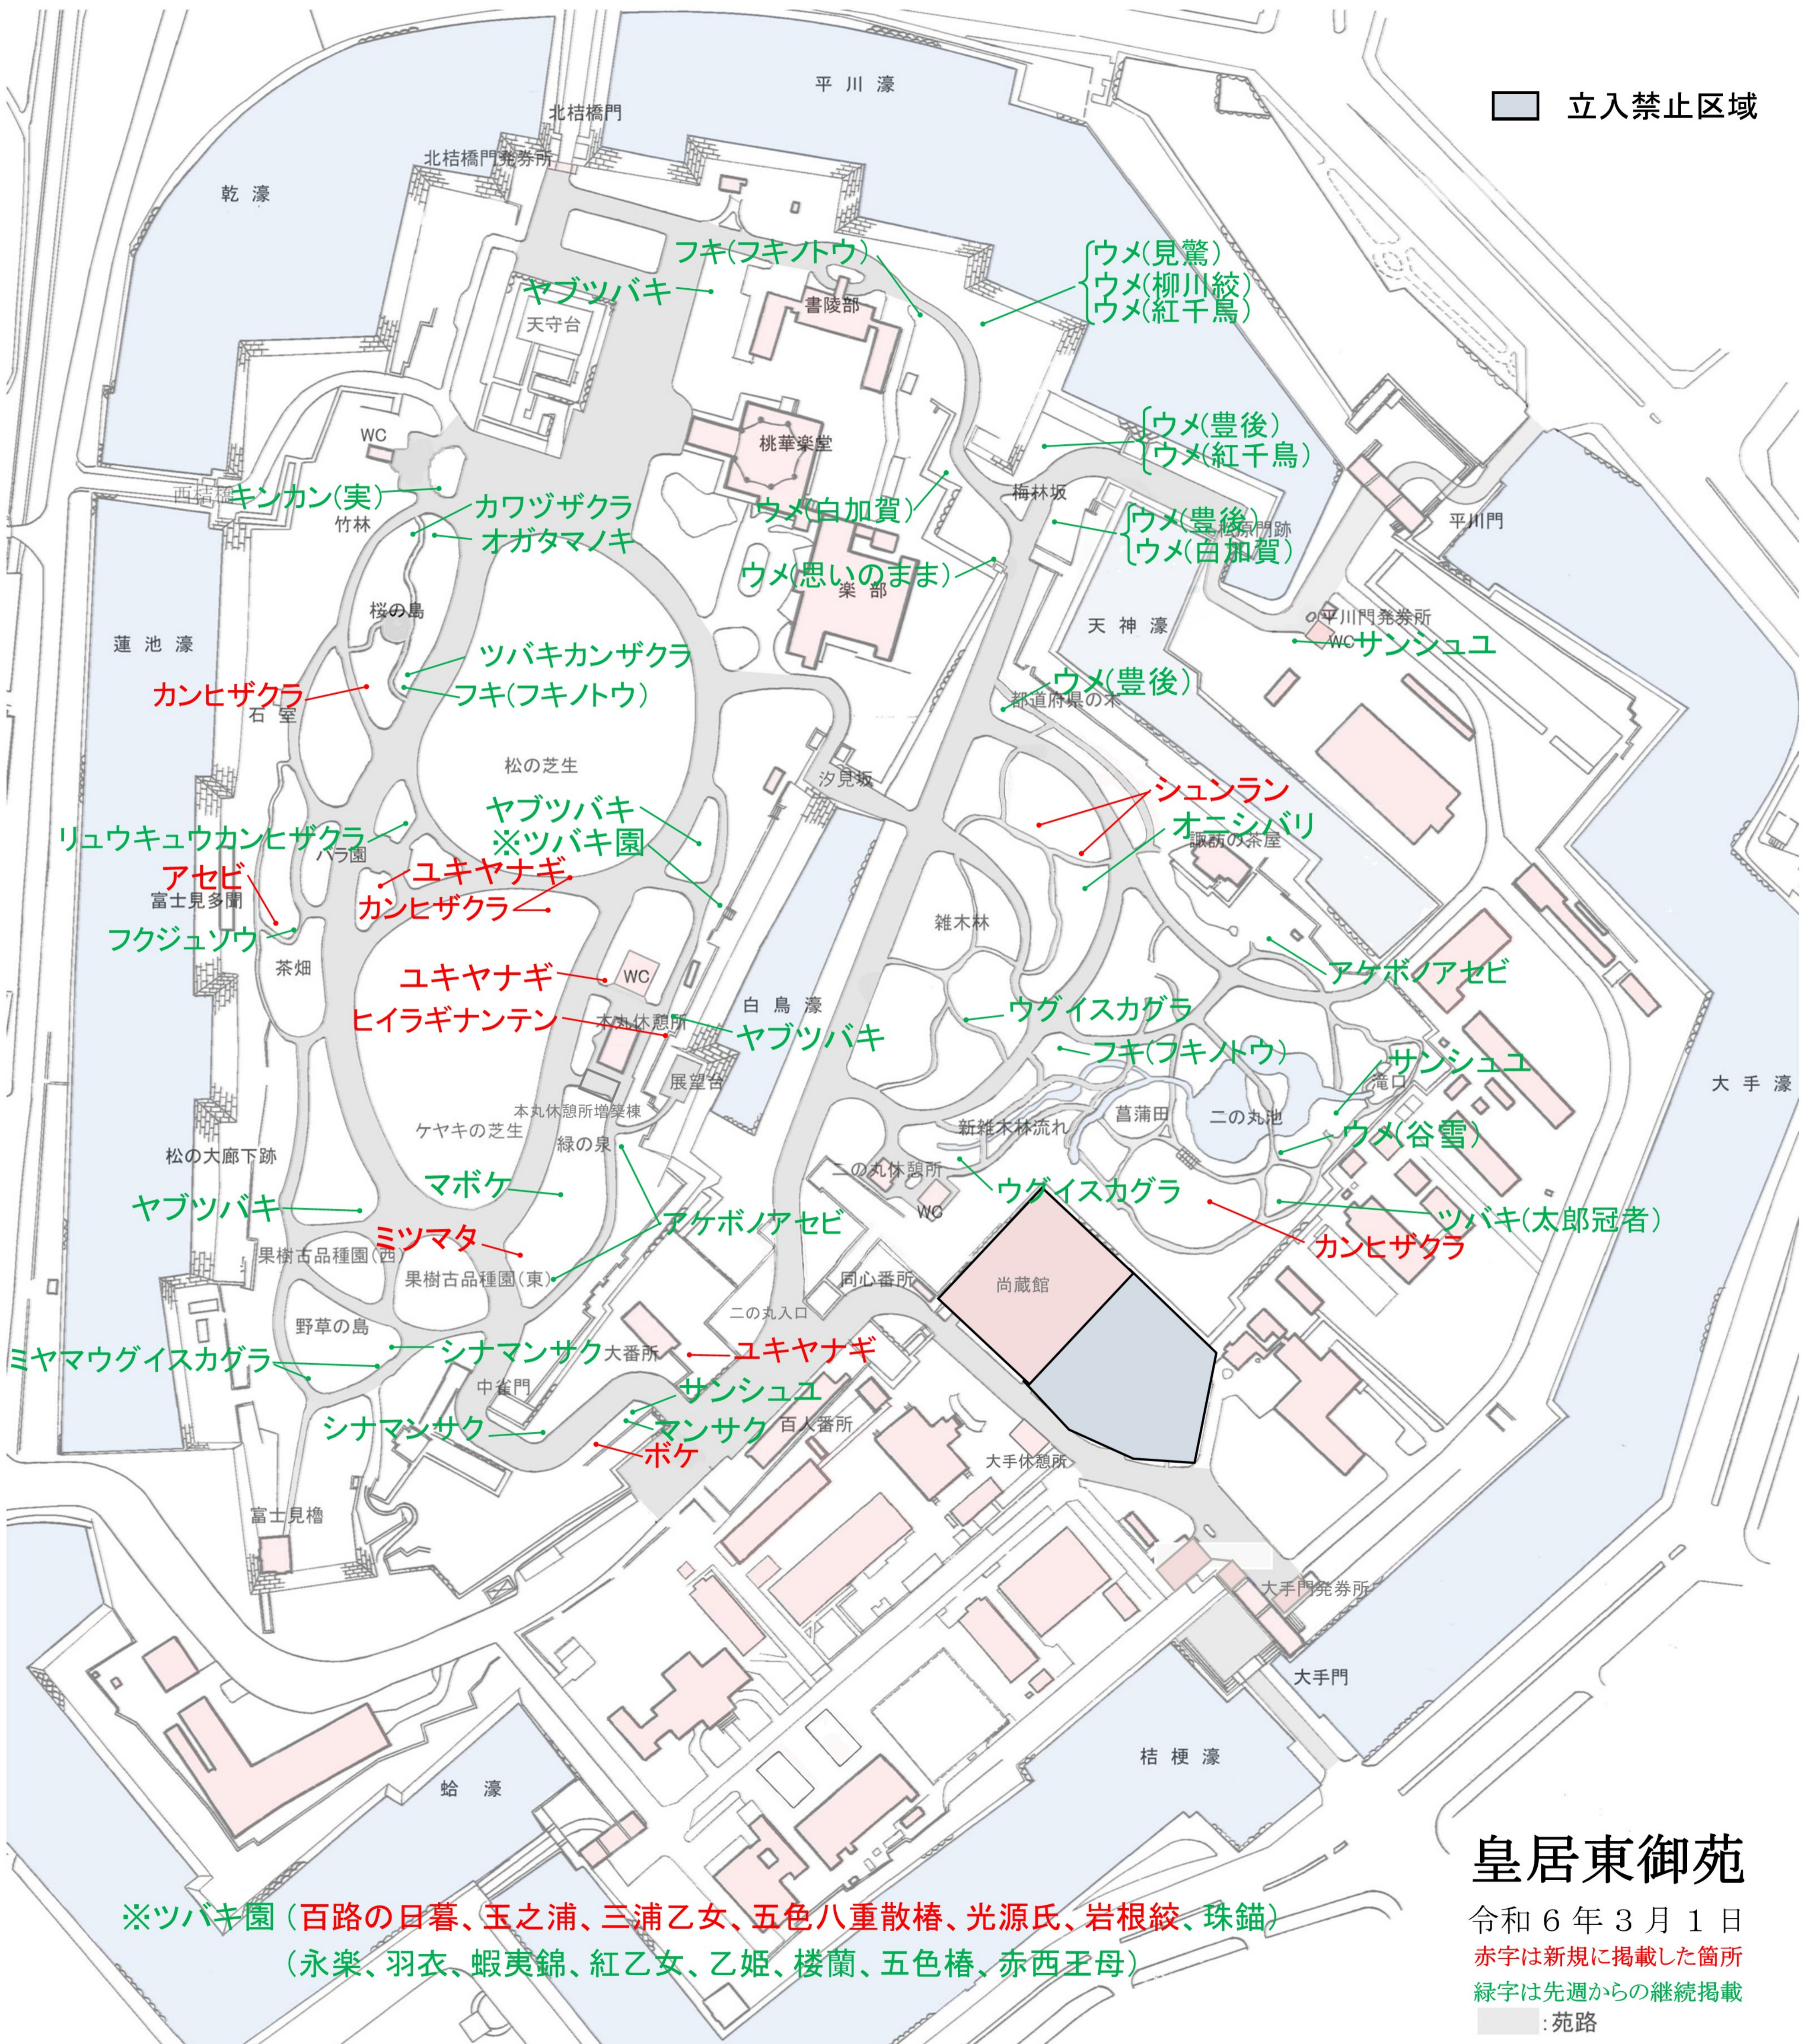

立入禁止区域

# 皇居東御苑

令和6年3月1日

赤字は新規に掲載した箇所

緑字は先週からの継続掲載

：苑路

※ツバキ園 (百路の日暮、玉之浦、三浦乙女、五色八重散椿、光源氏、岩根紋、珠鉤)  
 (永楽、羽衣、蝦夷錦、紅乙女、乙姫、楼蘭、五色椿、赤西王母)