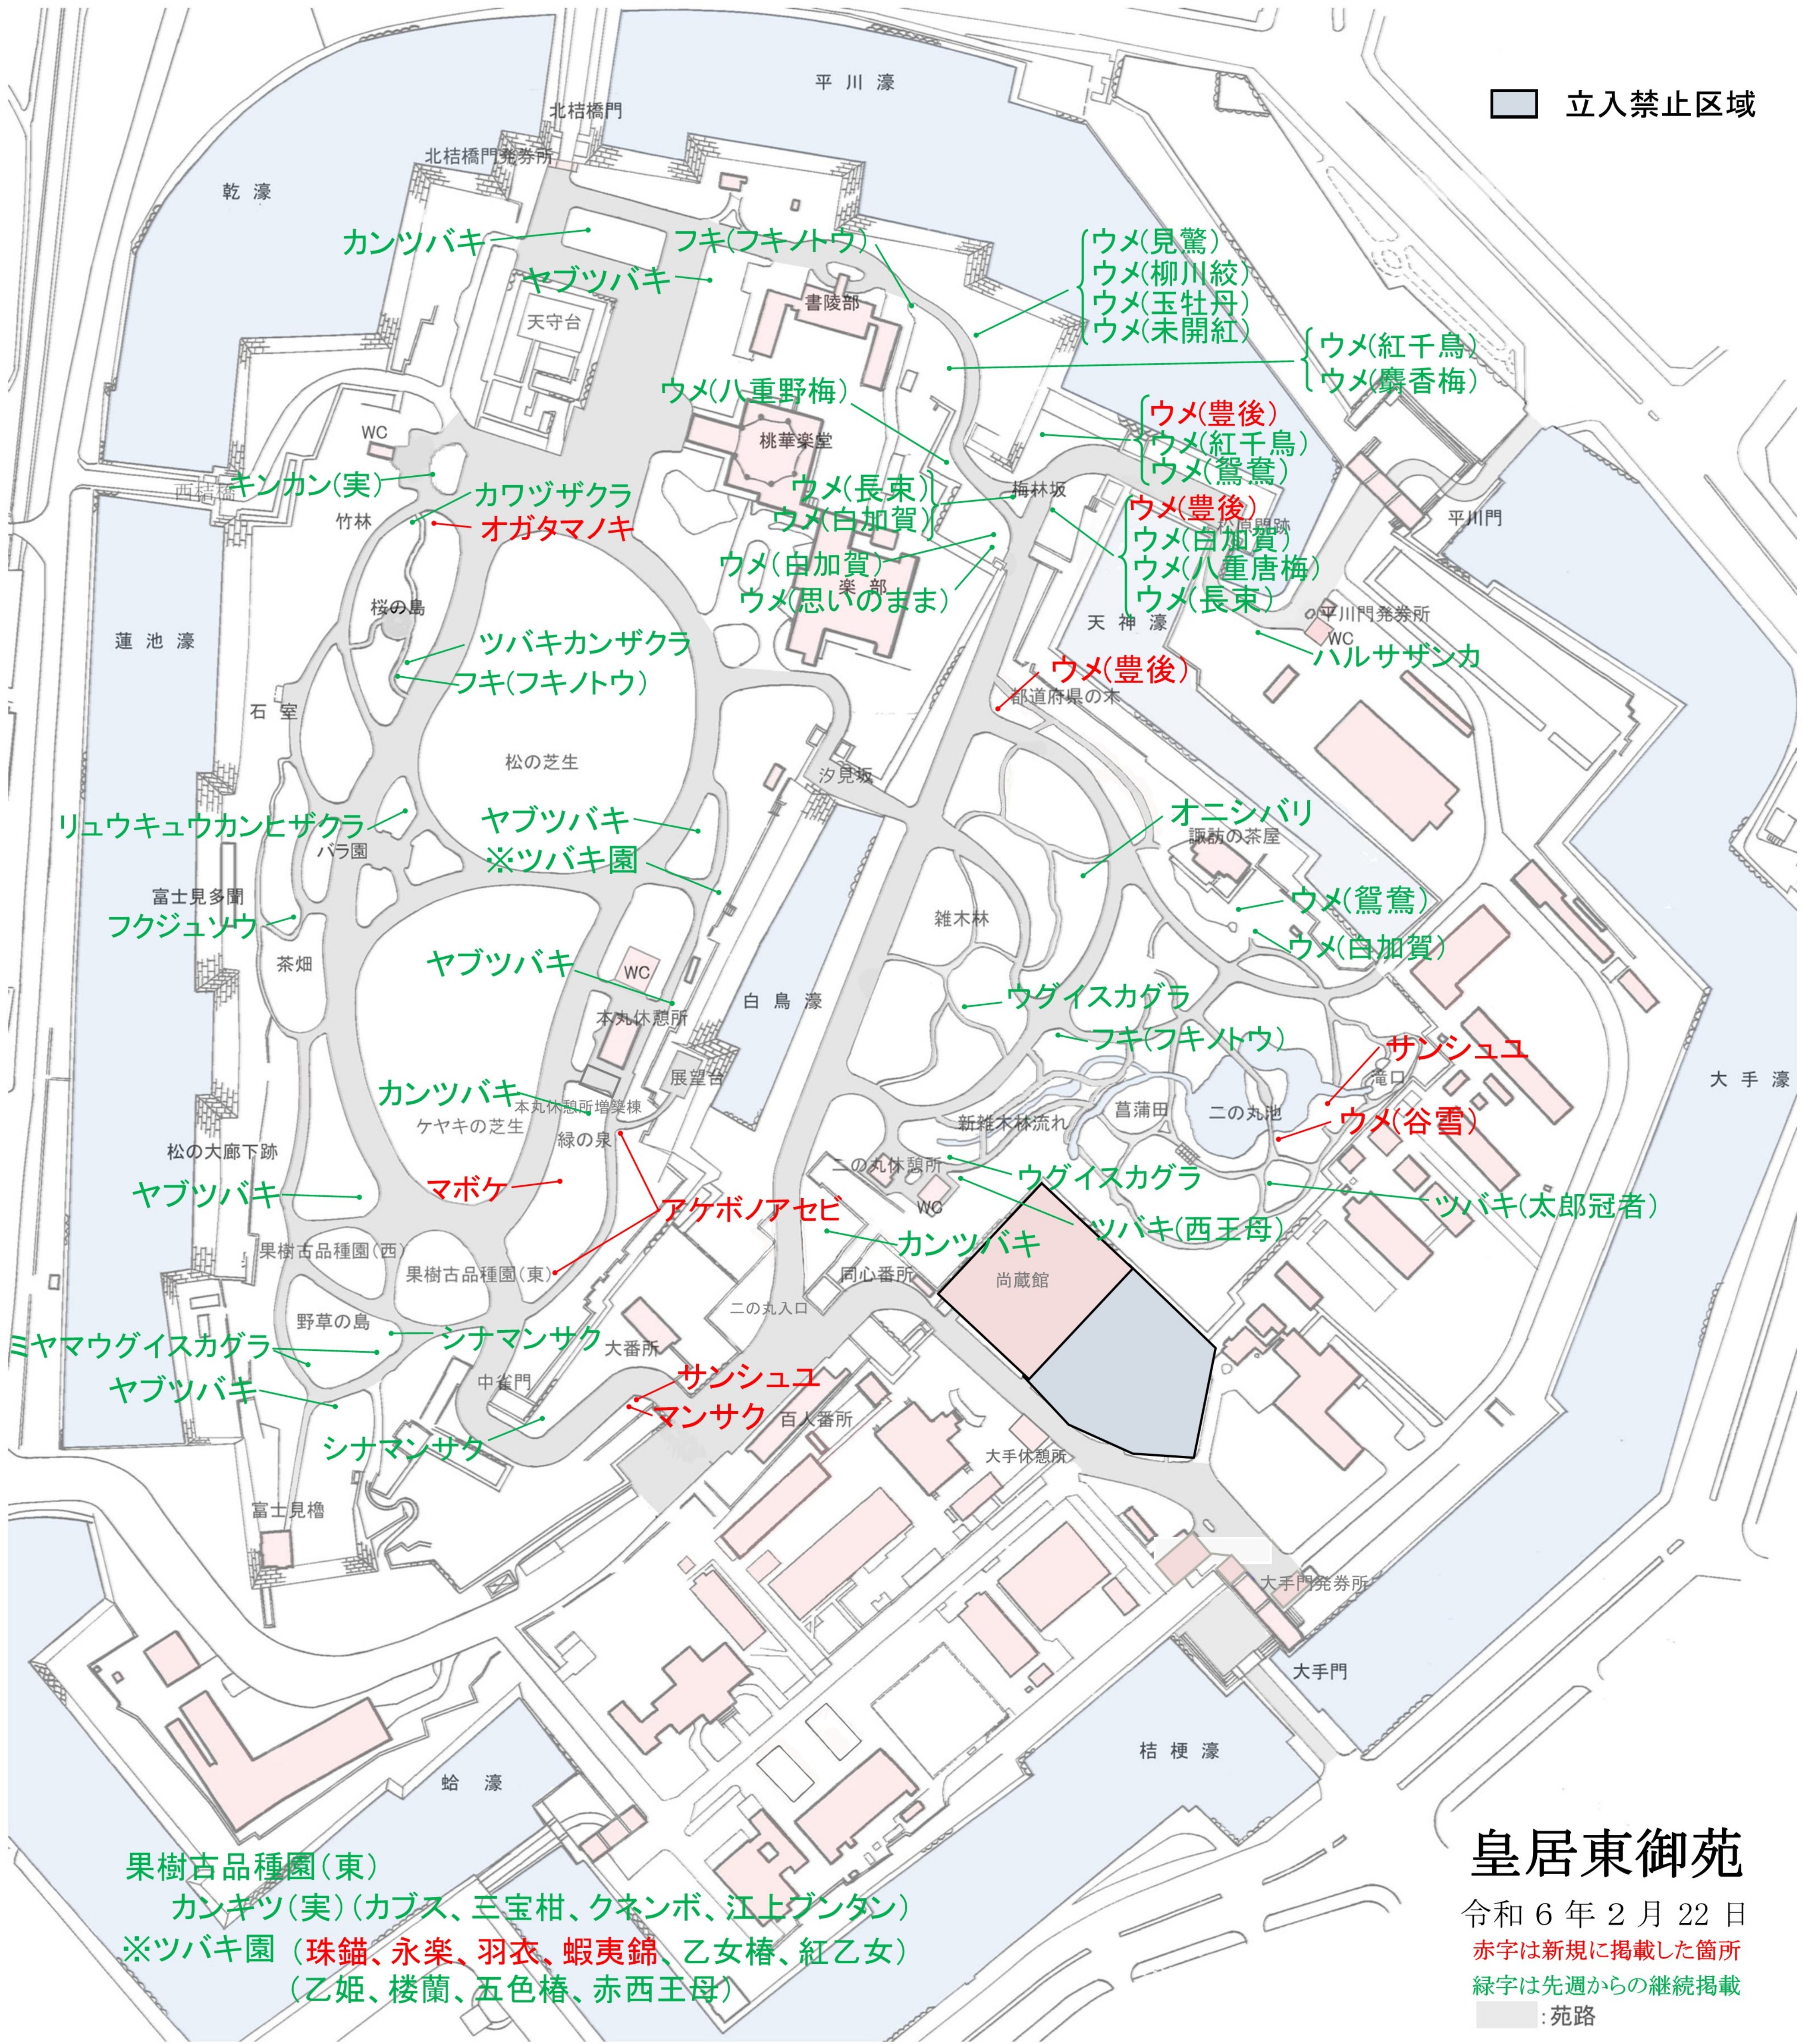

立入禁止区域

皇居東御苑

令和6年2月22日

赤字は新規に掲載した箇所

緑字は先週からの継続掲載

：苑路

- 果樹古品種園(東)
- カンキツ(実)(カブス、三宝柑、クネンボ、江上ブندان)
- ※ツバキ園(珠錨、永楽、羽衣、蝦夷錦、乙女椿、紅乙女)
- (乙姫、楼蘭、五色椿、赤西王母)