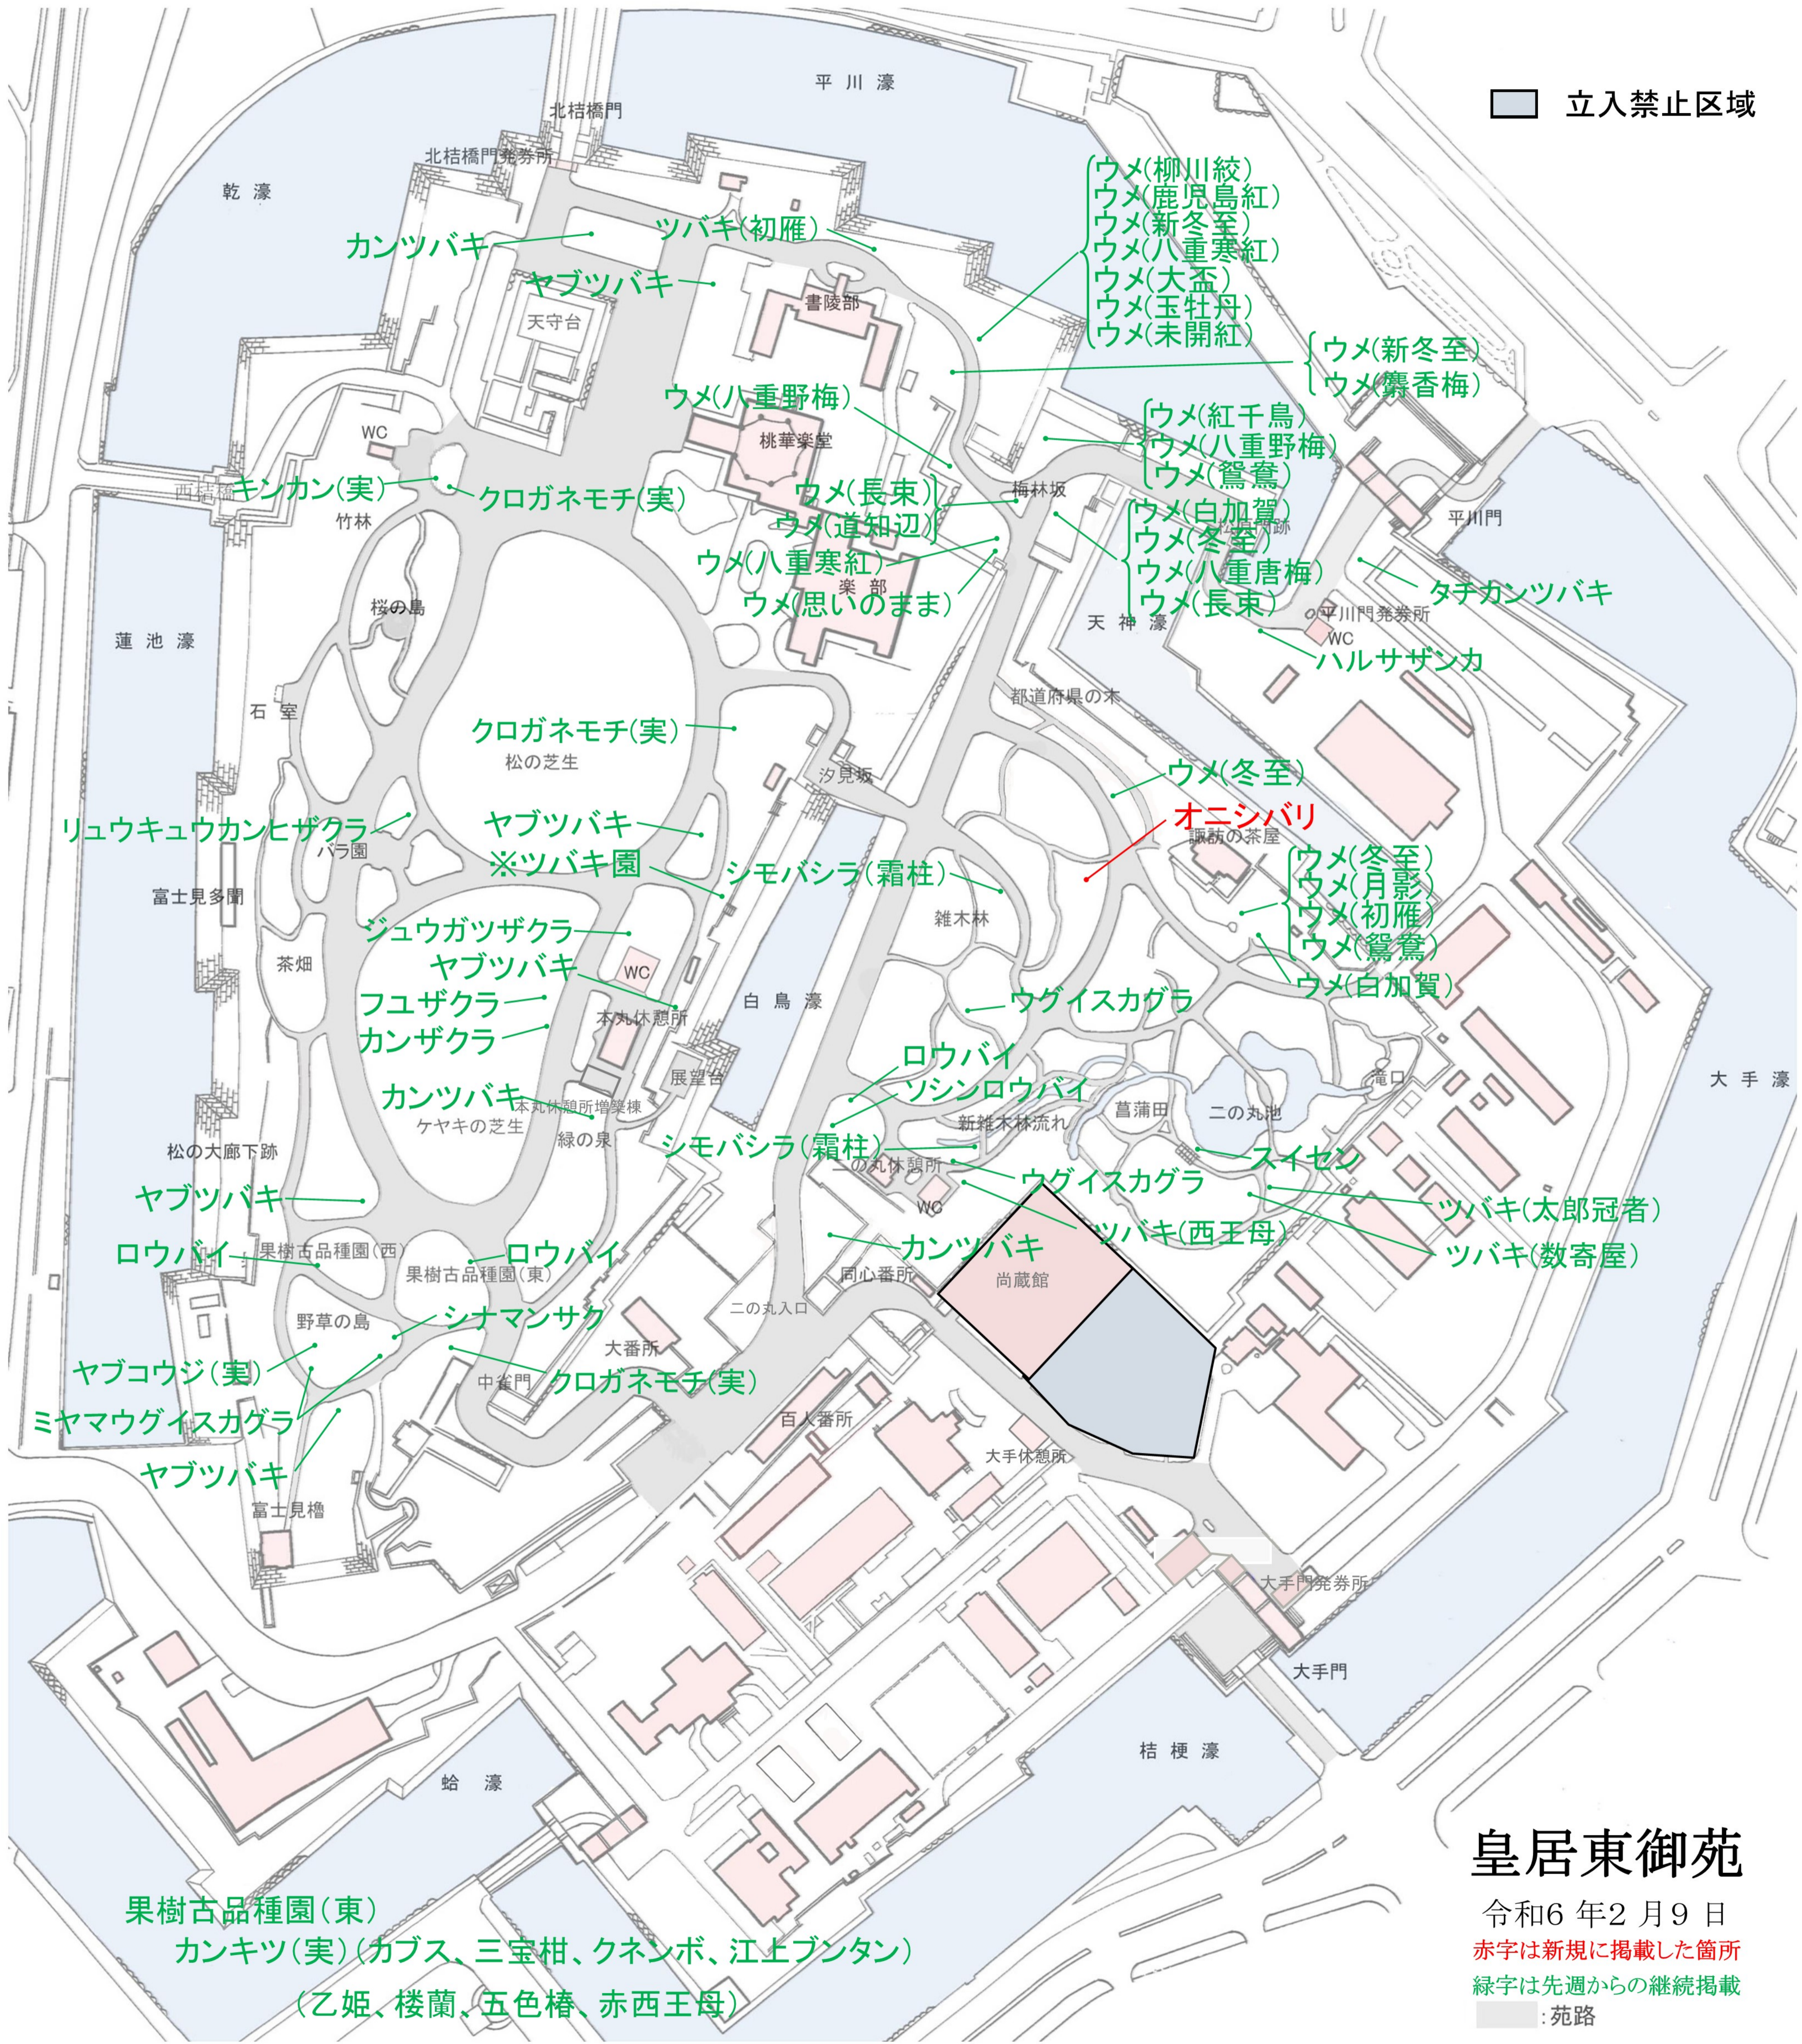

立入禁止区域

皇居東御苑

令和6年2月9日

赤字は新規に掲載した箇所

緑字は先週からの継続掲載

：苑路

果樹古品種園(東)
カンキツ(実)(カブス、三宝柑、クネンボ、江上ブント)
(乙姫、楼蘭、五色椿、赤西王母)