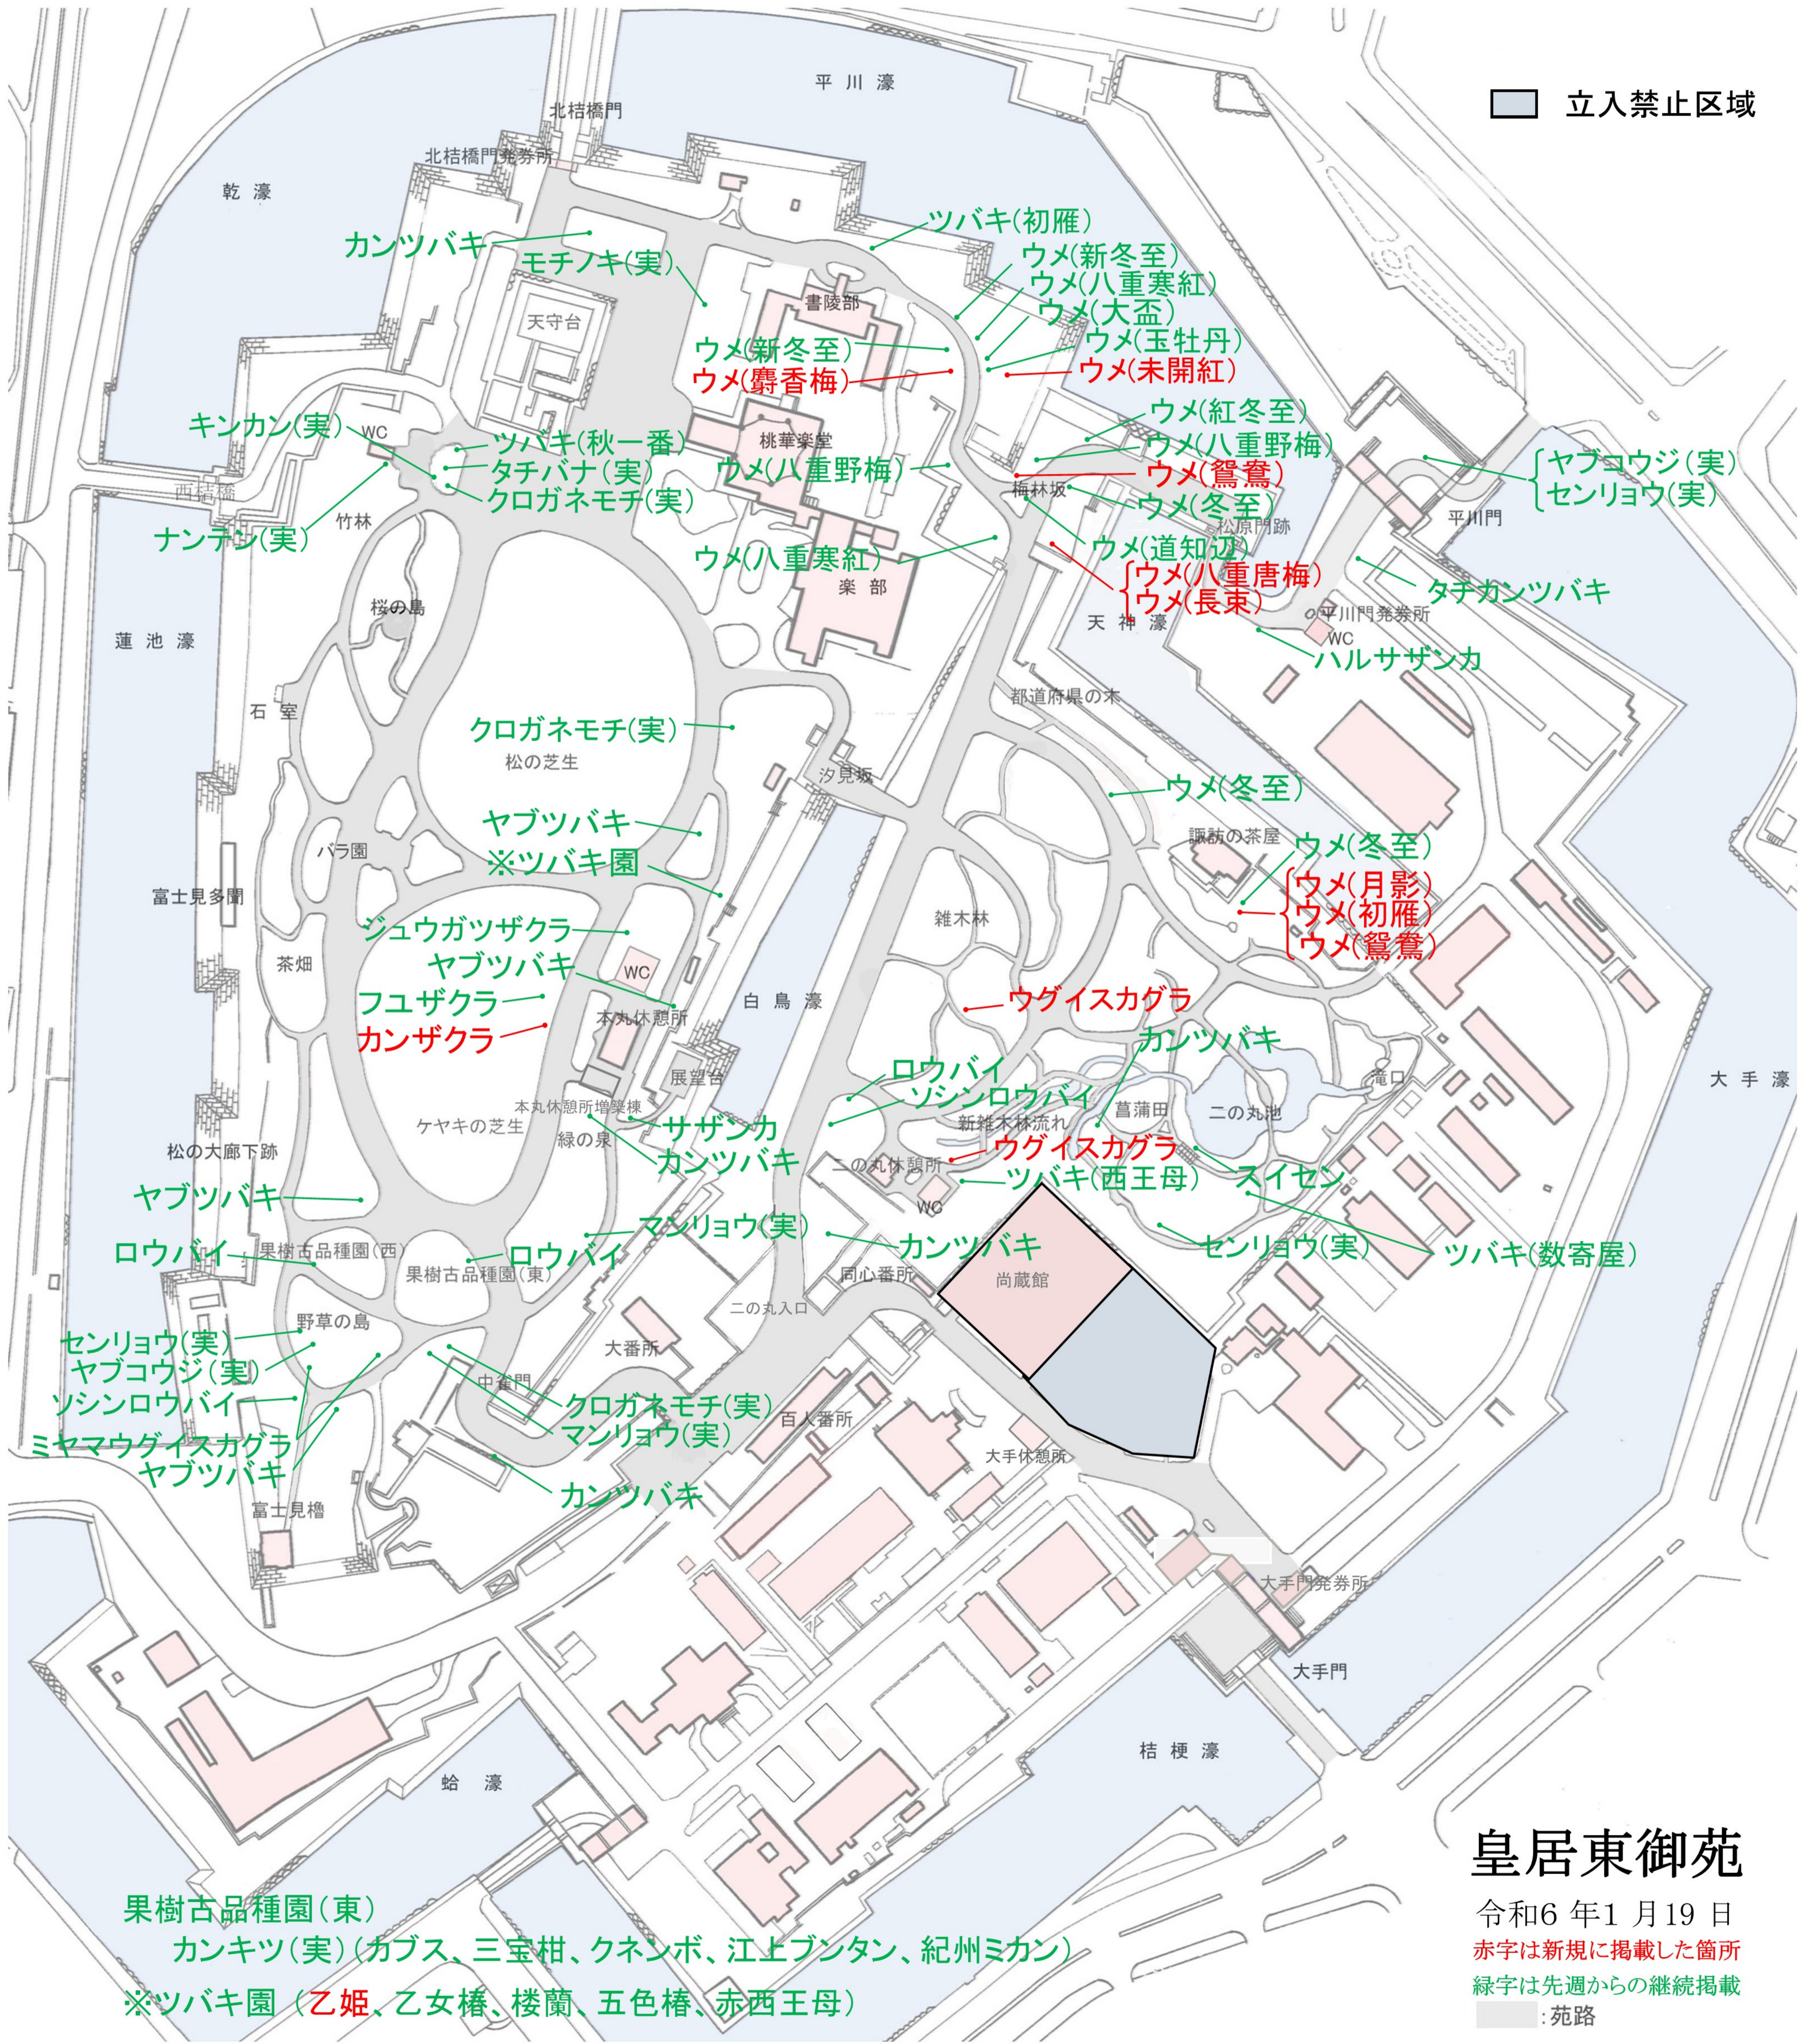

立入禁止区域

# 皇居東御苑

令和6年1月19日

赤字は新規に掲載した箇所

緑字は先週からの継続掲載

：苑路

果樹古品種園(東)  
カンキツ(実)(カブス、三宝柑、クネンボ、江上ブント、紀州ミカン)  
※ツバキ園(乙姫、乙女椿、楼蘭、五色椿、赤西王母)