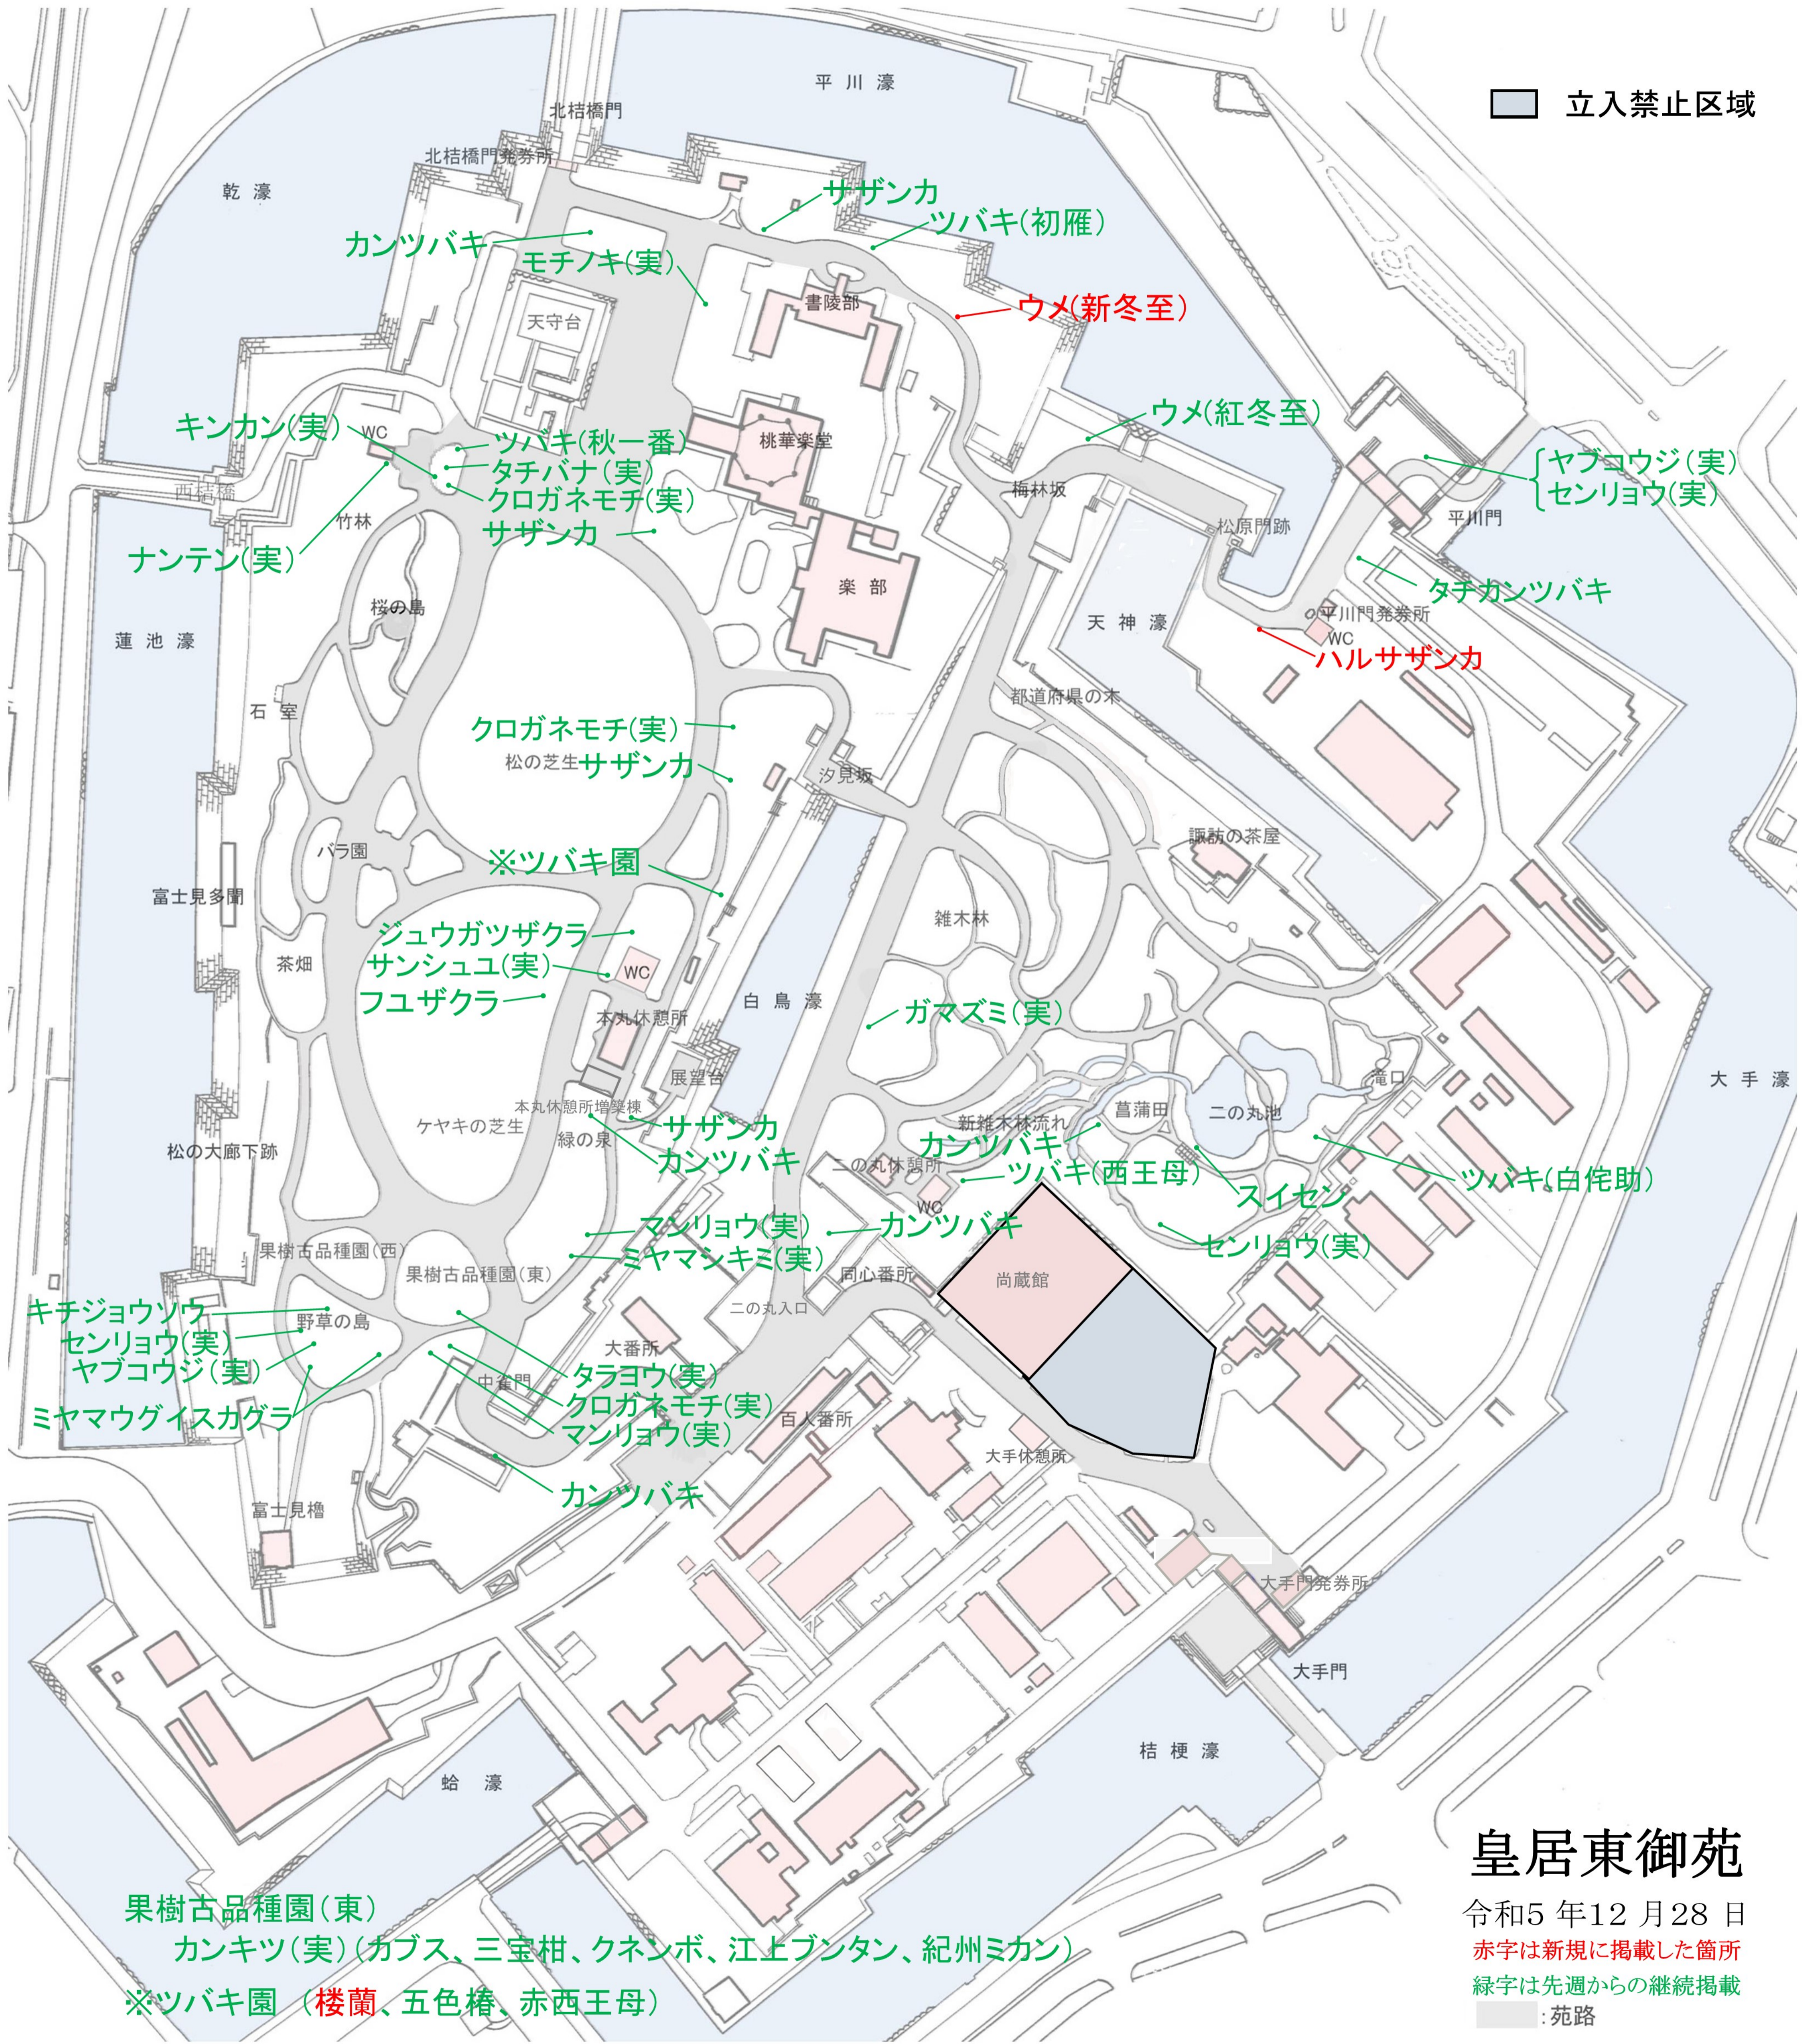

立入禁止区域

皇居東御苑

令和5年12月28日

赤字は新規に掲載した箇所

緑字は先週からの継続掲載

：苑路

果樹古品種園(東)

カンキツ(実)(カブス、三宝柑、クネンボ、江上ブantan、紀州ミカン)

※ツバキ園 (楼蘭、五色椿、赤西王母)