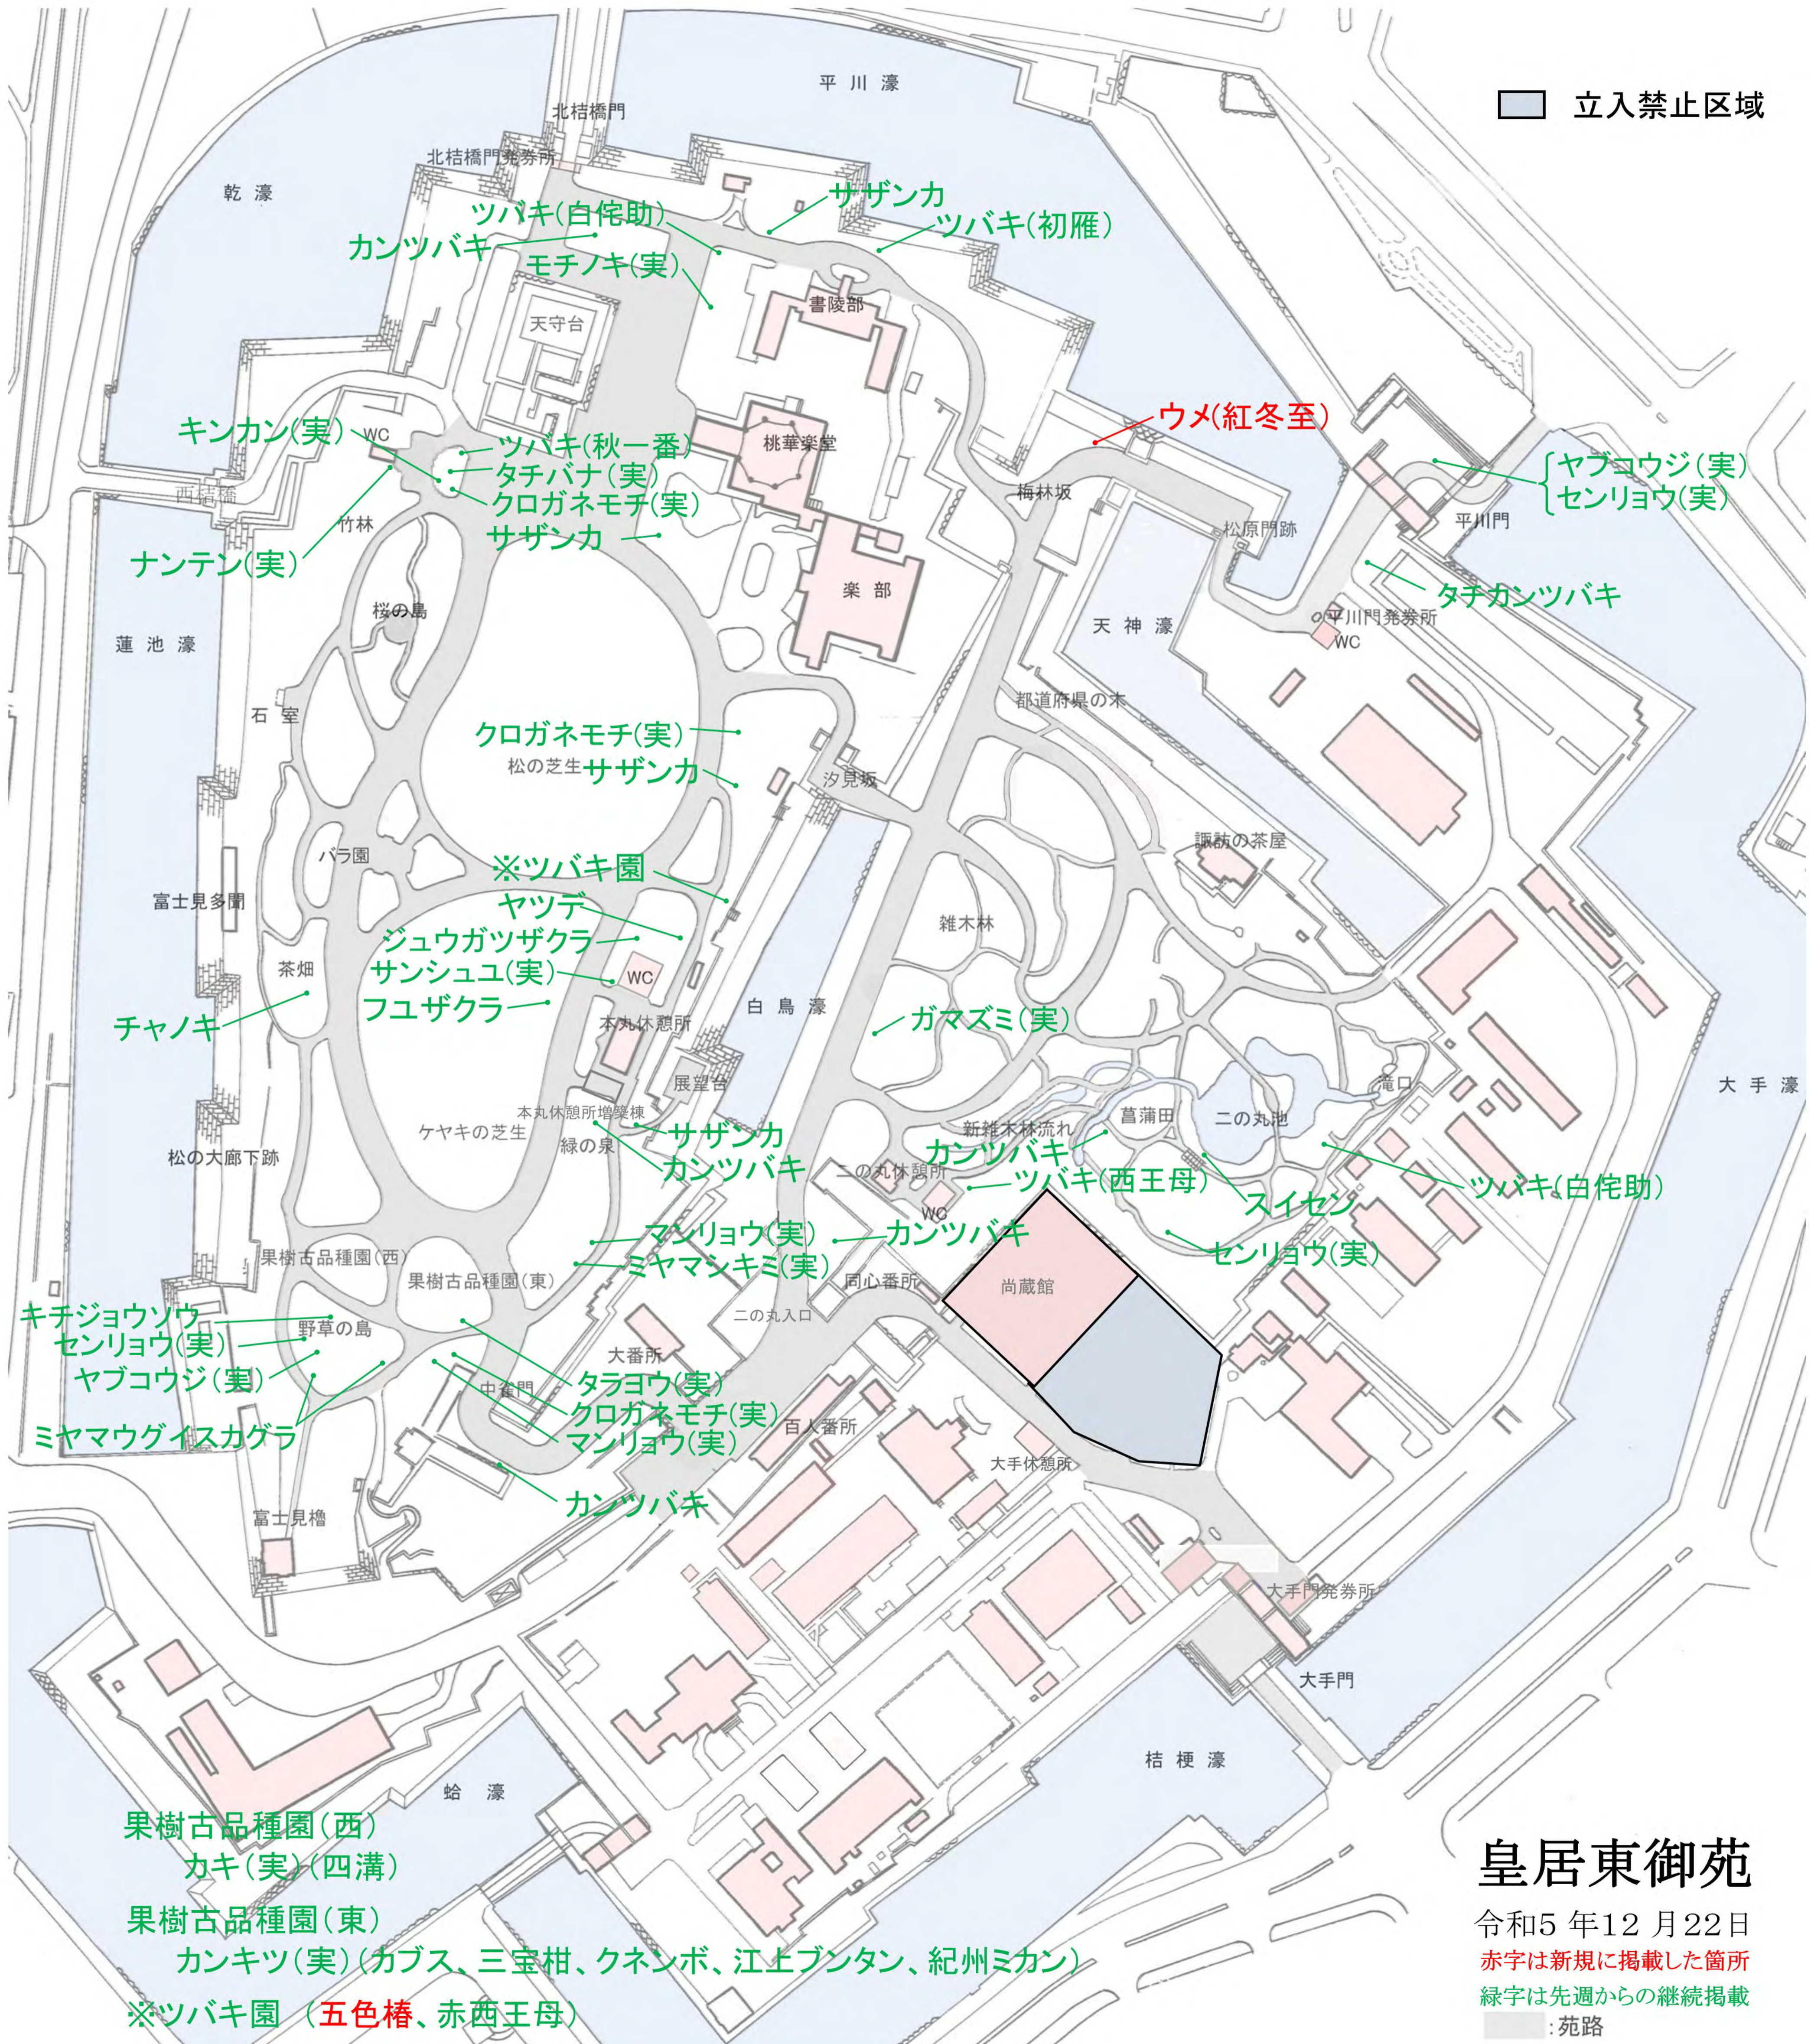

立入禁止区域

皇居東御苑

令和5年12月22日

赤字は新規に掲載した箇所

緑字は先週からの継続掲載

：苑路

- 果樹古品種園(西)
カキ(実)(四溝)
- 果樹古品種園(東)
カンキツ(実)(カブス、三宝柑、クネンボ、江上ブantan、紀州ミカン)
- ※ツバキ園 (五色椿、赤西王母)