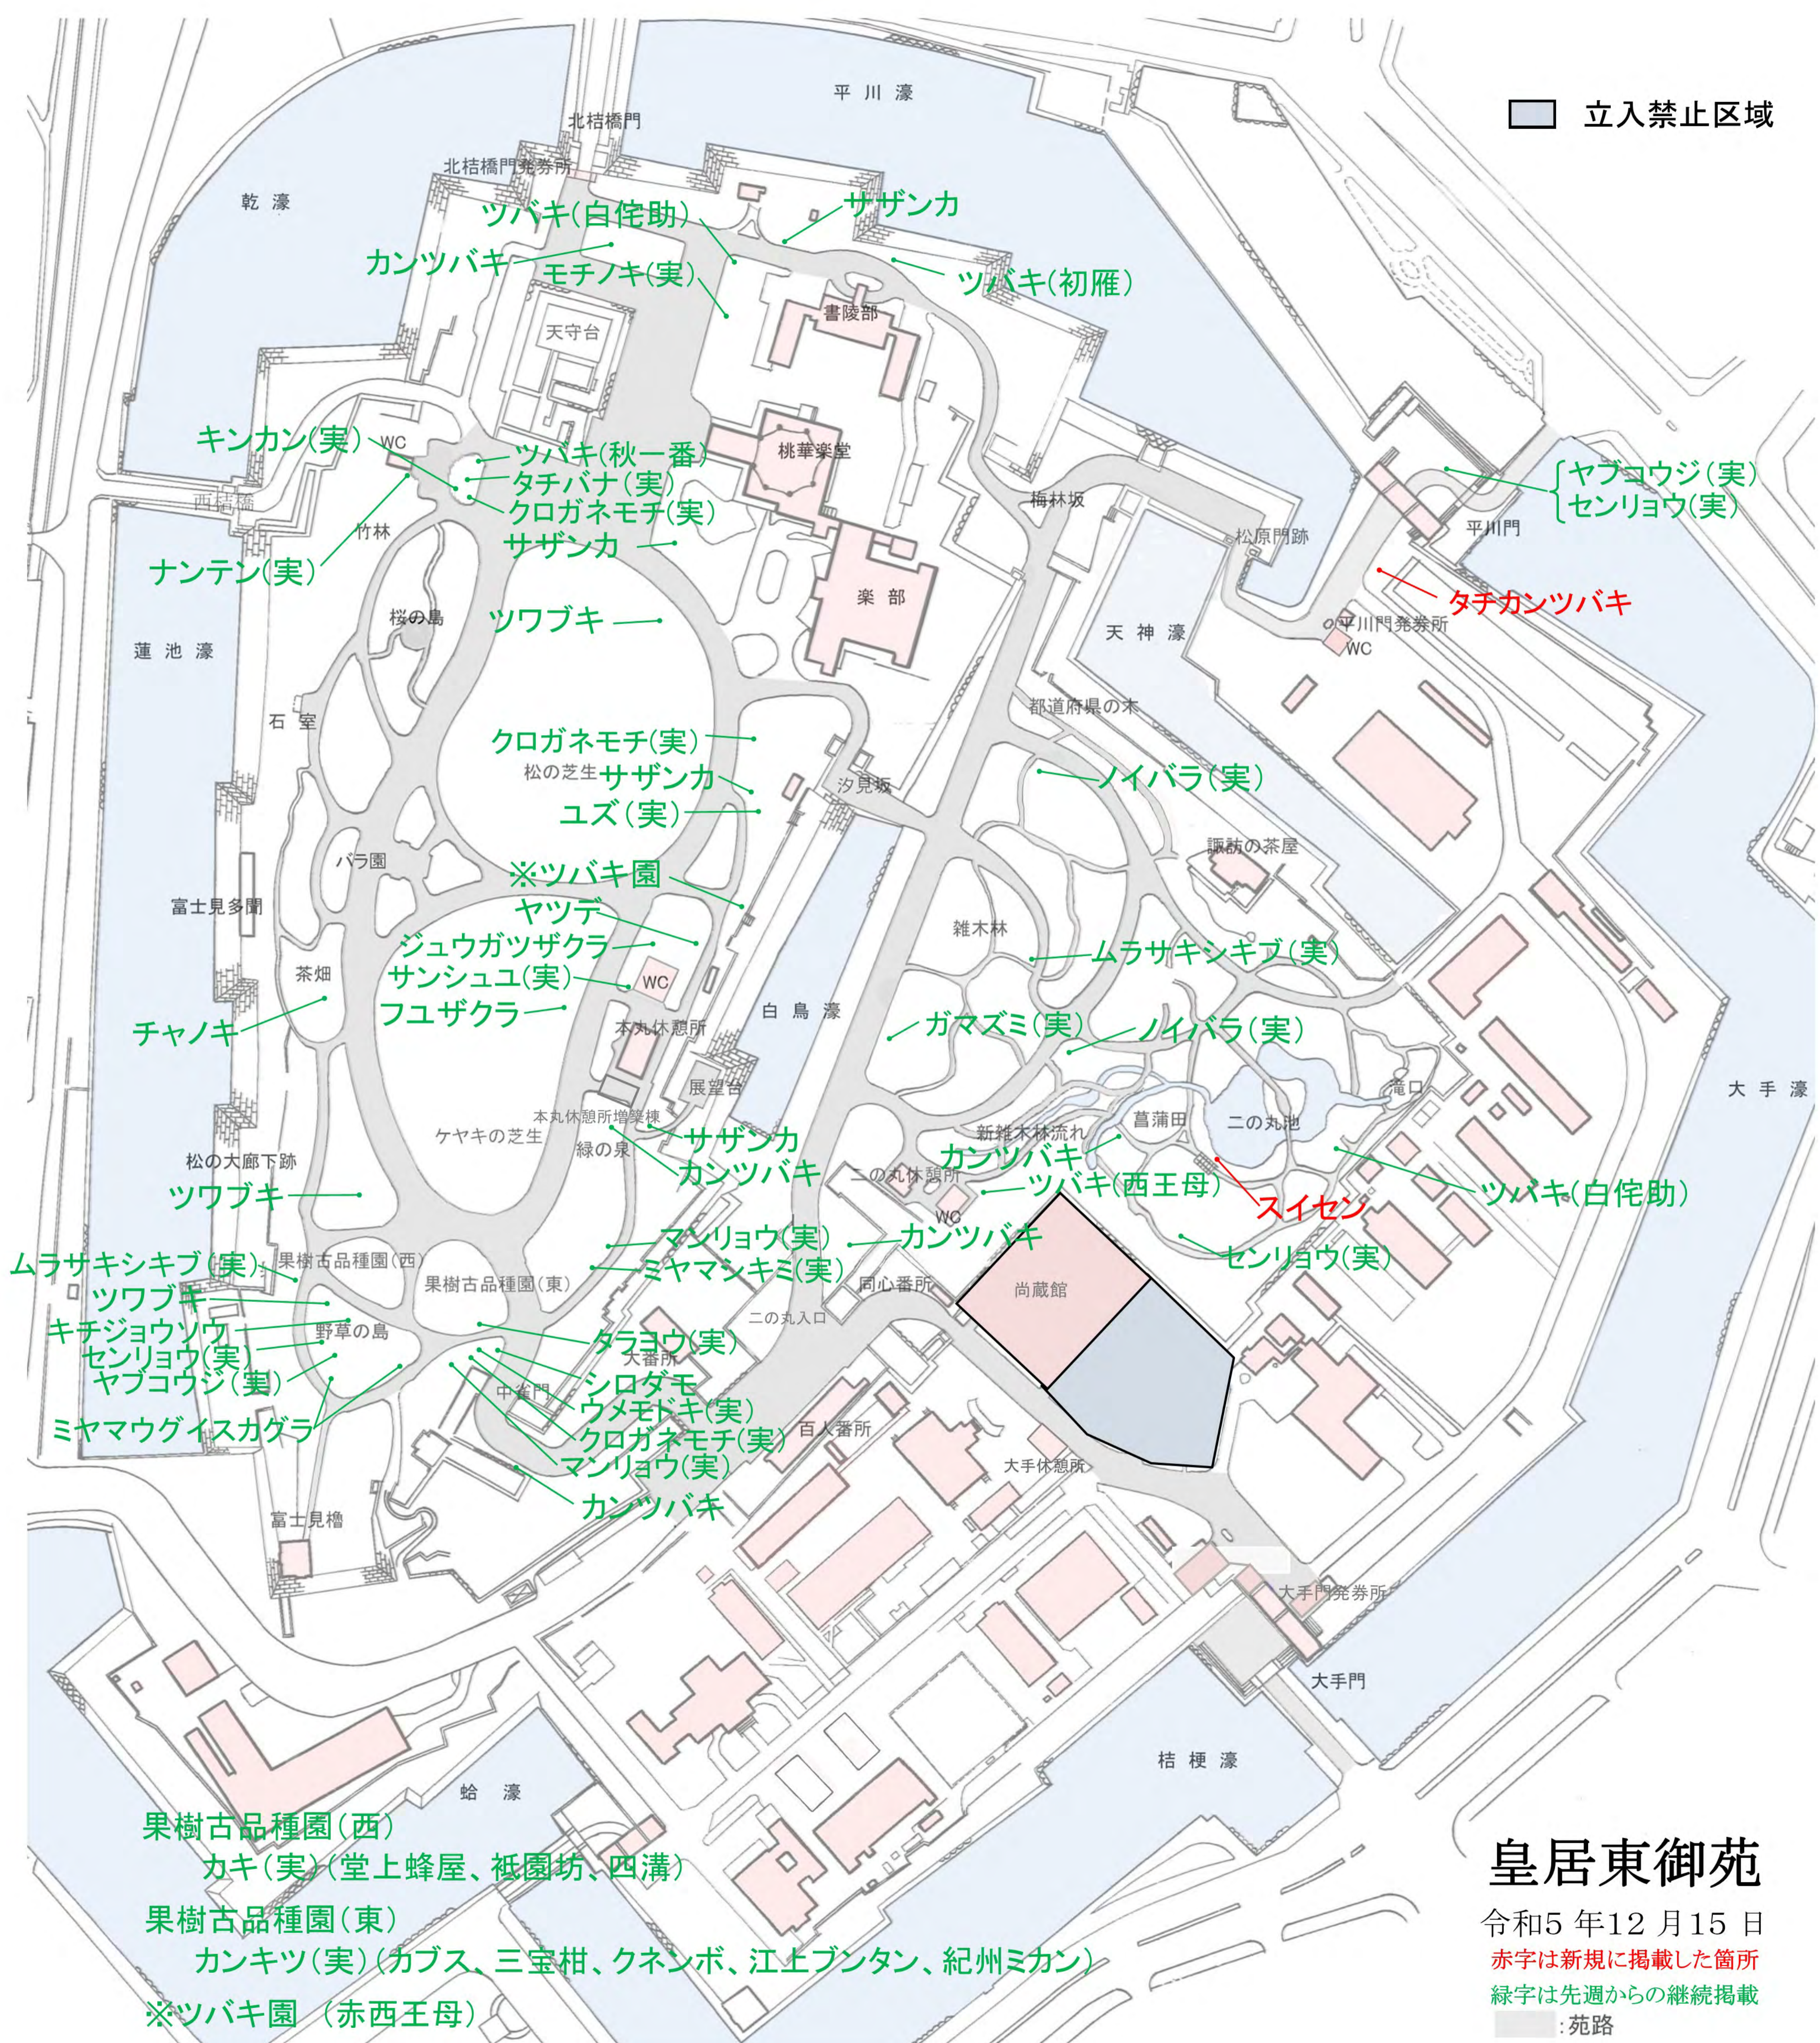

立入禁止区域

皇居東御苑

令和5年12月15日

赤字は新規に掲載した箇所

緑字は先週からの継続掲載

：苑路

- 果樹古品種園(西)
カキ(実)(堂上蜂屋、祇園坊、四溝)
- 果樹古品種園(東)
カンキツ(実)(カブス、三宝柑、クネンボ、江上ブント、紀州ミカン)
- ※ツバキ園 (赤西王母)