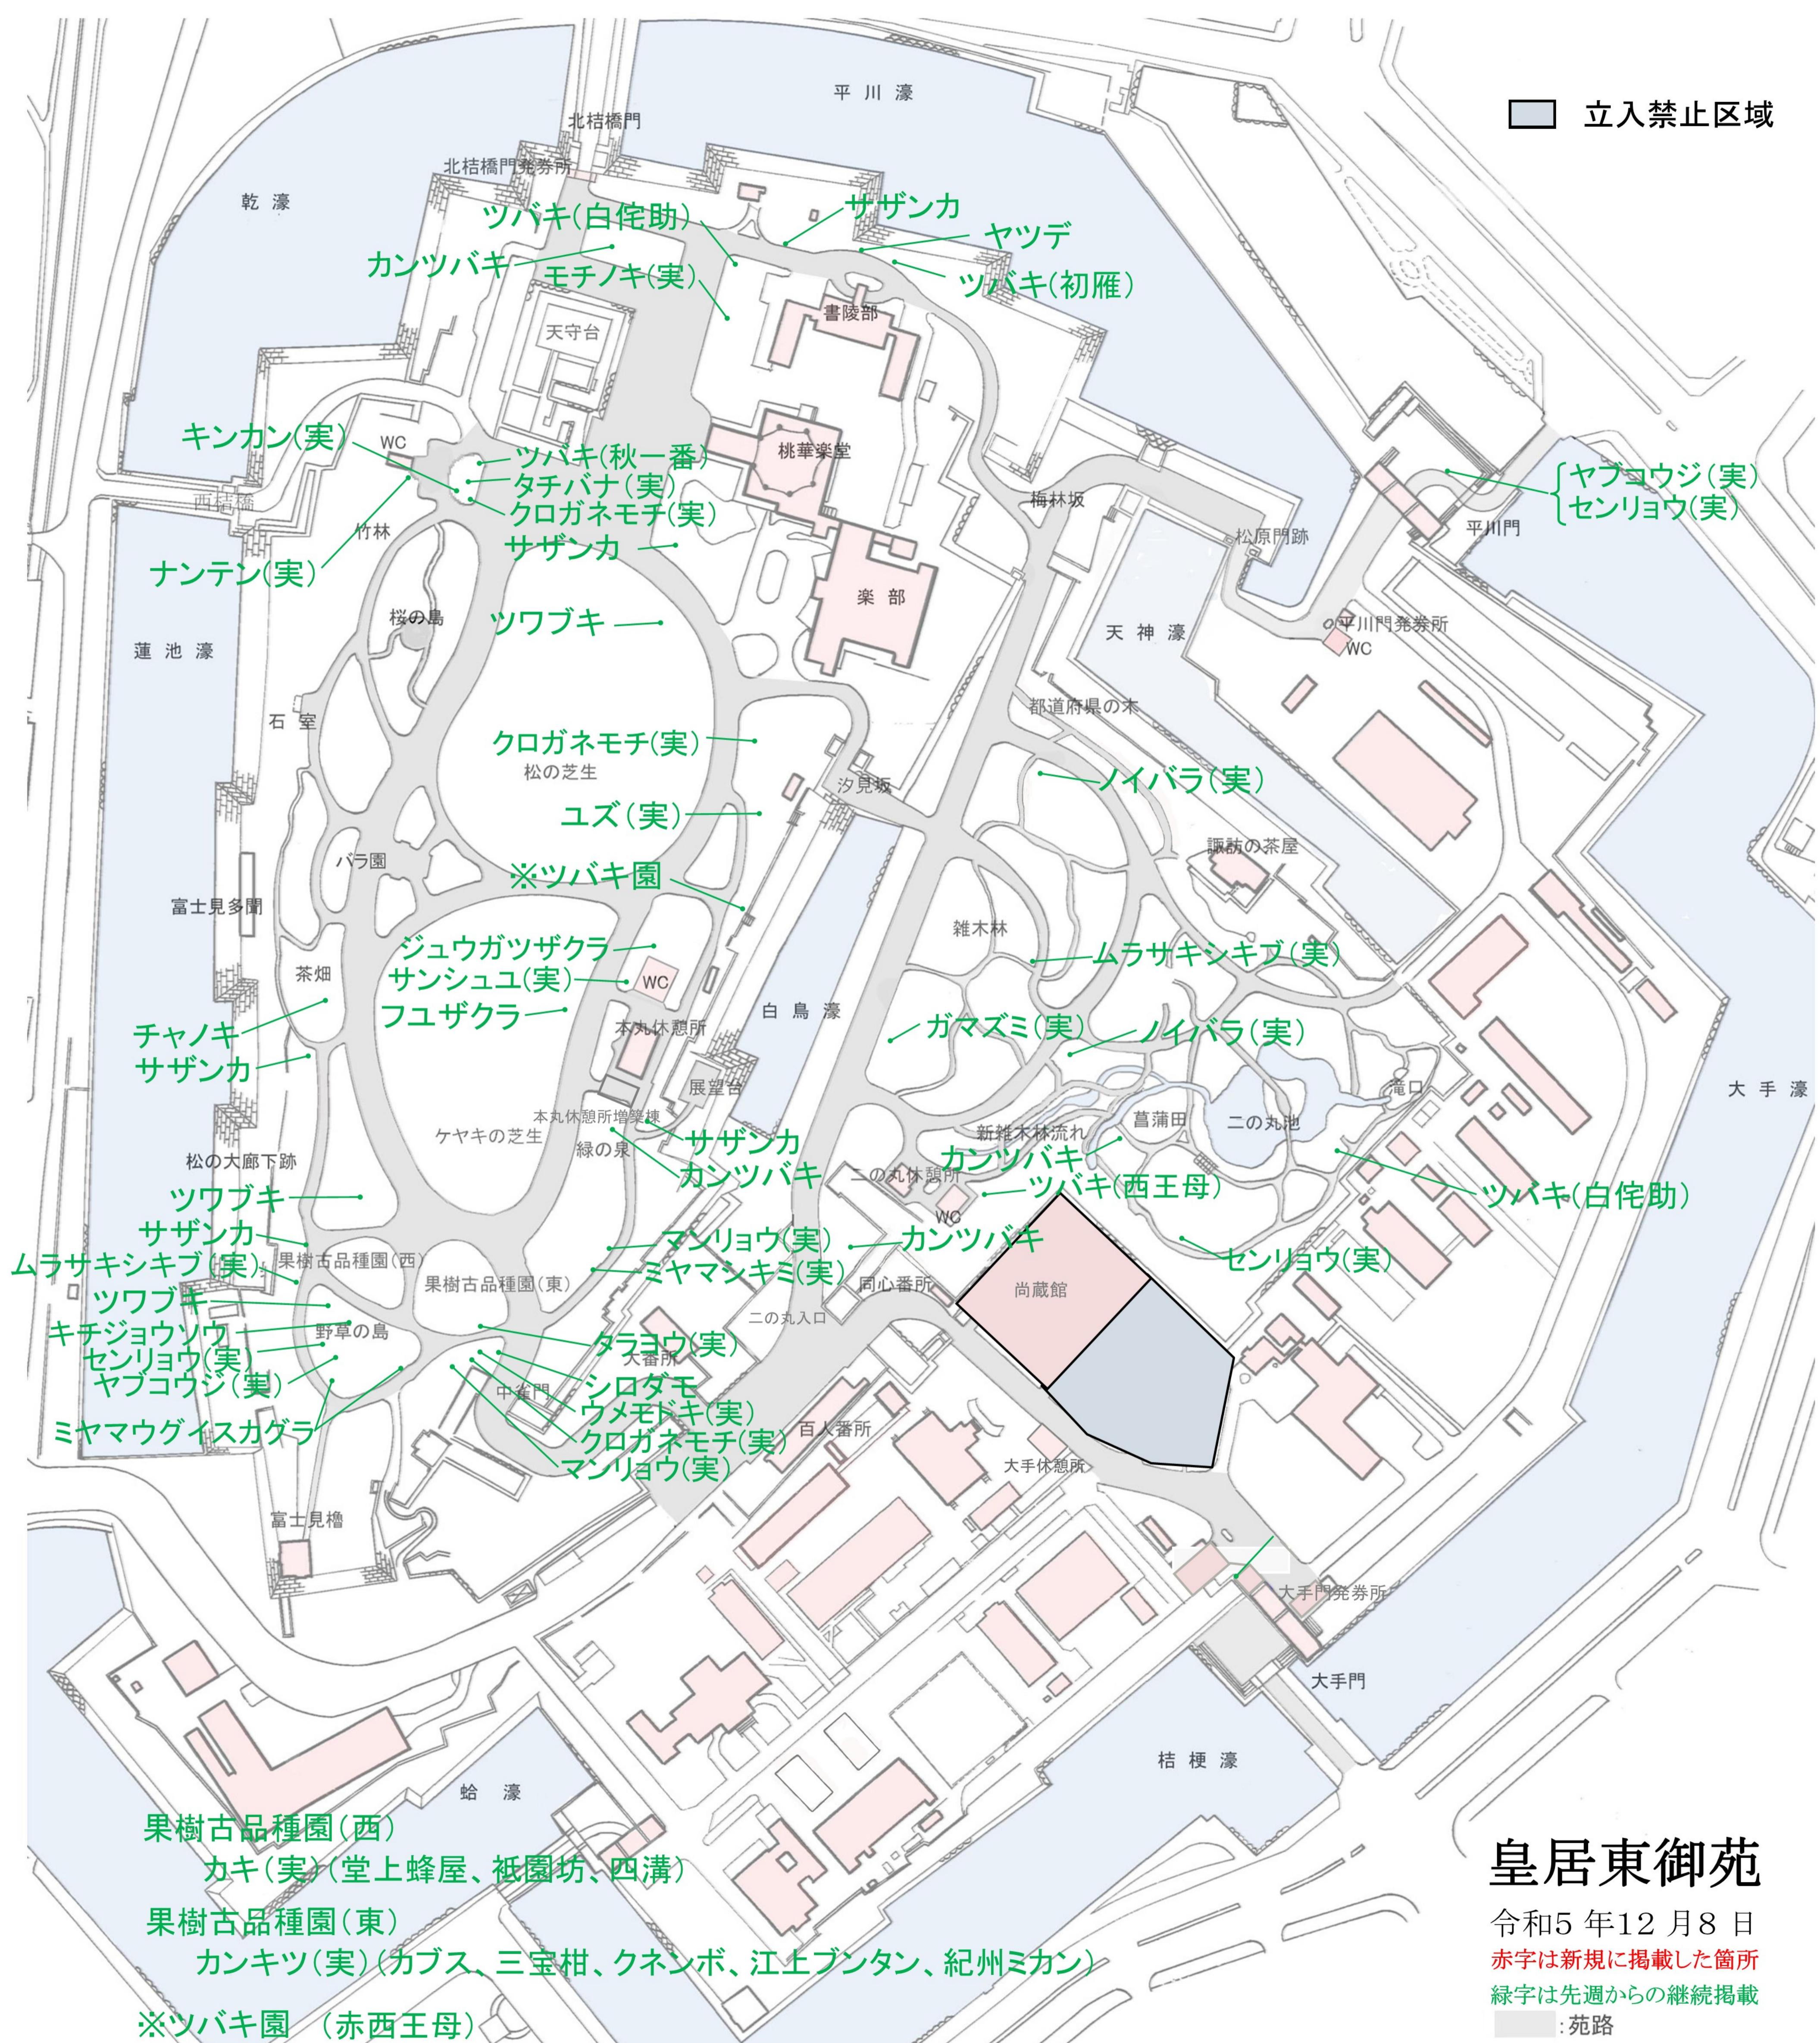

立入禁止区域

# 皇居東御苑

令和5年12月8日

赤字は新規に掲載した箇所

緑字は先週からの継続掲載

：苑路