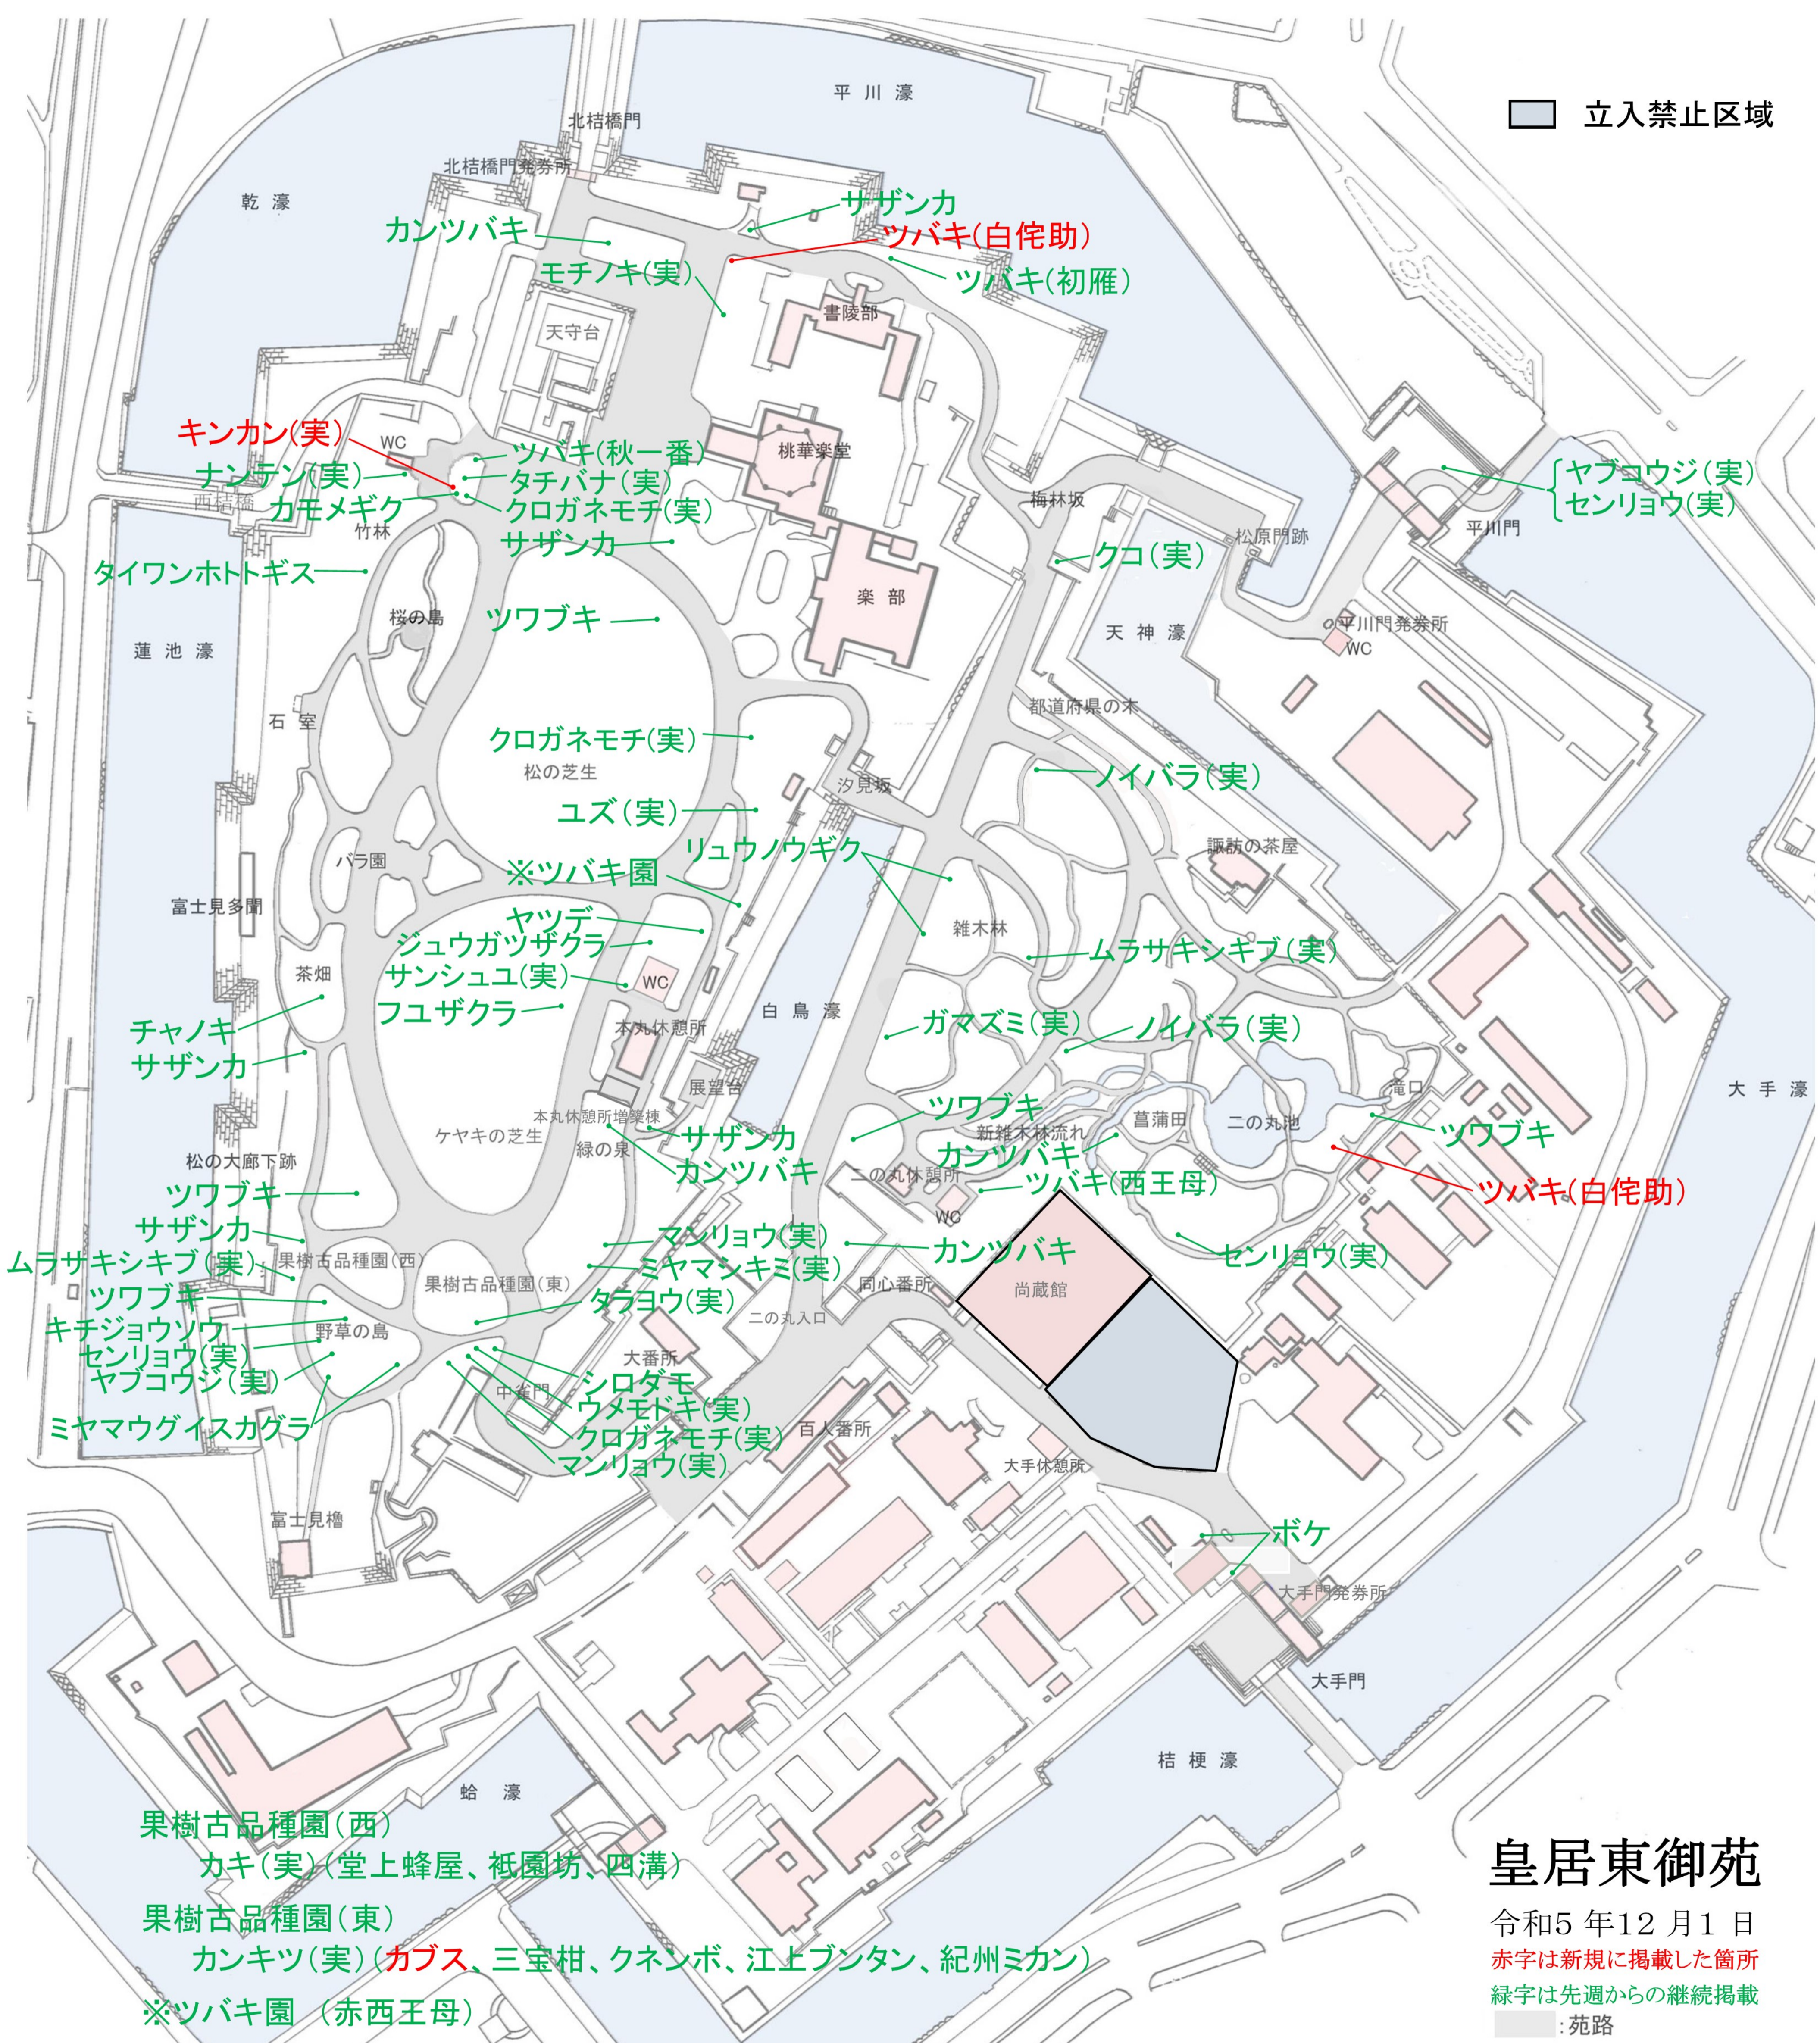

立入禁止区域

皇居東御苑

令和5年12月1日

赤字は新規に掲載した箇所

緑字は先週からの継続掲載

：苑路

- キンカン(実)
- ナンテン(実)
- カモメギク
- 台湾ホトギス
- チャノキ
- サザンカ
- ツワブキ
- サザンカ
- ムラサキシキブ(実)
- ツワブキ
- キチジョウソウ
- センリョウ(実)
- ヤブコウジ(実)
- ミヤマウグイスカグラ

- カンツバキ
- モチノキ(実)
- ツバキ(秋一番)
- タチバナ(実)
- クロガネモチ(実)
- サザンカ
- ツワブキ
- クログネモチ(実)
- 松の芝生
- ユズ(実)
- ※ツバキ園
- ヤツデ
- ジュウガツザクラ
- サンシュユ(実)
- フユザクラ
- サザンカ
- カンツバキ
- マンリョウ(実)
- ミヤマシキミ(実)
- タラヨウ(実)
- シロダモ
- ウメモドキ(実)
- クログネモチ(実)
- マンリョウ(実)

- サザンカ
- ツバキ(白侘助)
- ツバキ(初雁)
- クコ(実)
- ノイバラ(実)
- リウノウギク
- 雑木林
- ムラサキシキブ(実)
- ガマズミ(実)
- ノイバラ(実)
- ツワブキ
- カンツバキ
- ツバキ(西王母)
- センリョウ(実)
- ボケ

- ヤブコウジ(実)
- センリョウ(実)
- ツワブキ
- ツバキ(白侘助)

- 果樹古品種園(西)
- カキ(実)(堂上蜂屋、祇園坊、四溝)
- 果樹古品種園(東)
- カンキツ(実)(カブス、三宝柑、クネンボ、江上ブantan、紀州ミカン)
- ※ツバキ園 (赤西王母)