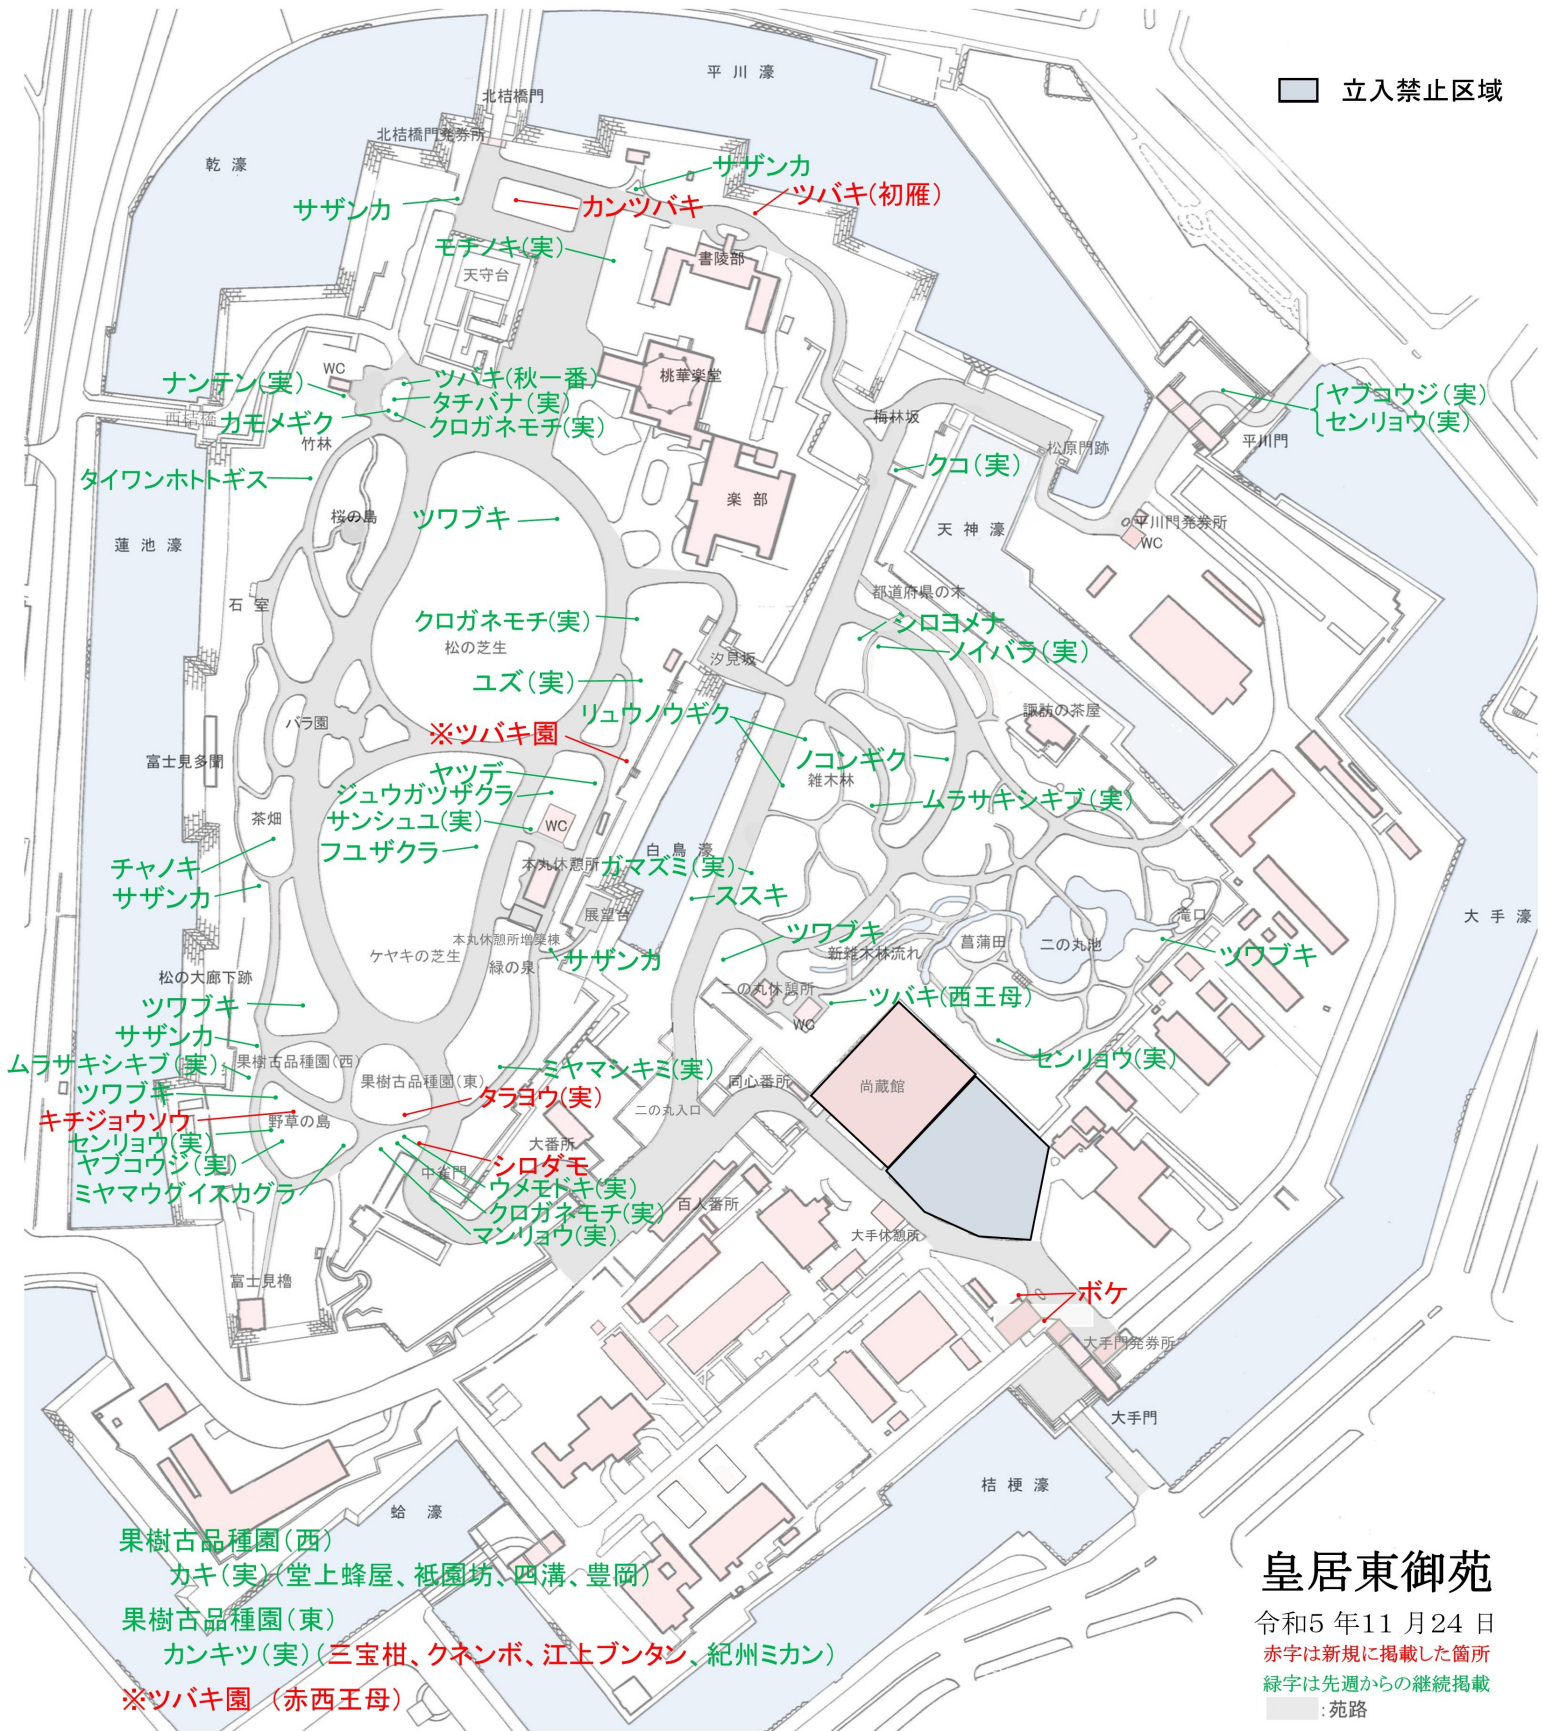

立入禁止区域

皇居東御苑

令和5年11月24日

赤字は新規に掲載した箇所

緑字は先週からの継続掲載

■: 苑路

- 果樹古品種園(西)
カキ(実)(堂上蜂屋、祇園坊、四溝、豊岡)
- 果樹古品種園(東)
カンキツ(実)(三宝柑、クネンボ、江上ブタン、紀州ミカン)
- ※ツバキ園(赤西王母)