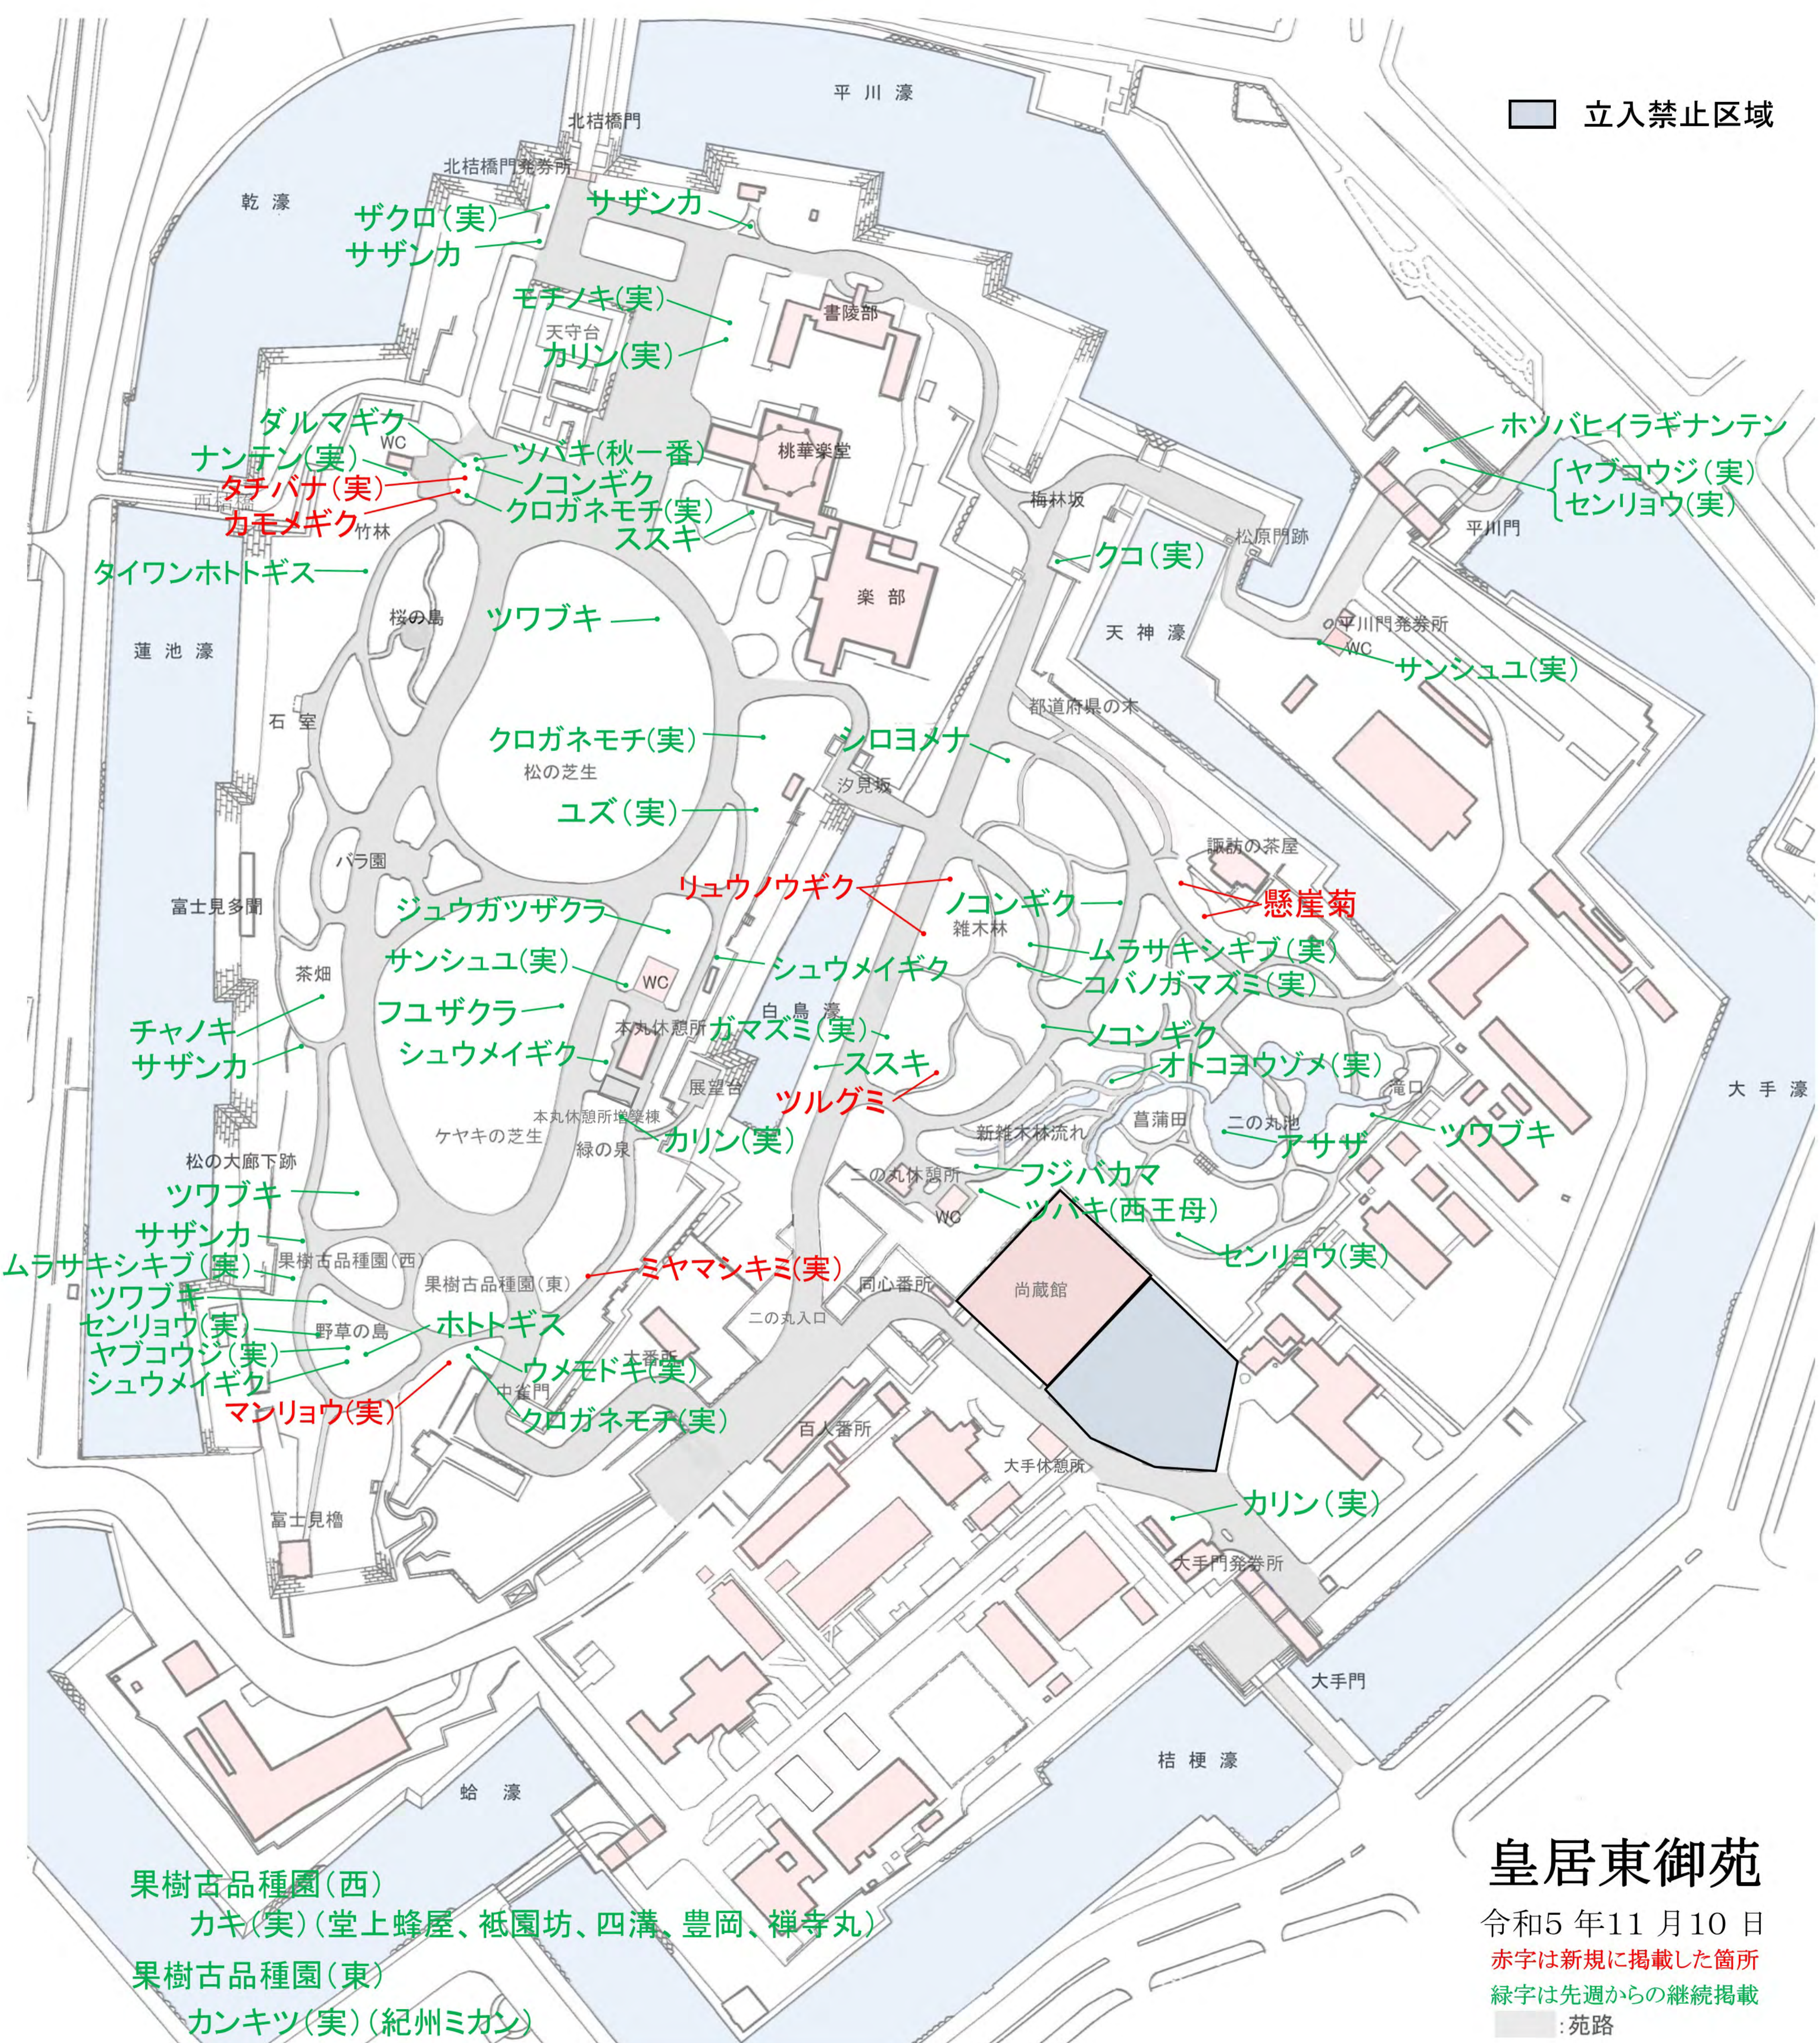

立入禁止区域

皇居東御苑

令和5年11月10日

赤字は新規に掲載した箇所

緑字は先週からの継続掲載

：苑路

- 果樹古品種園(西)
- カキ(実)(堂上蜂屋、祇園坊、四溝、豊岡、禪寺丸)
- 果樹古品種園(東)
- カンキツ(実)(紀州ミカン)