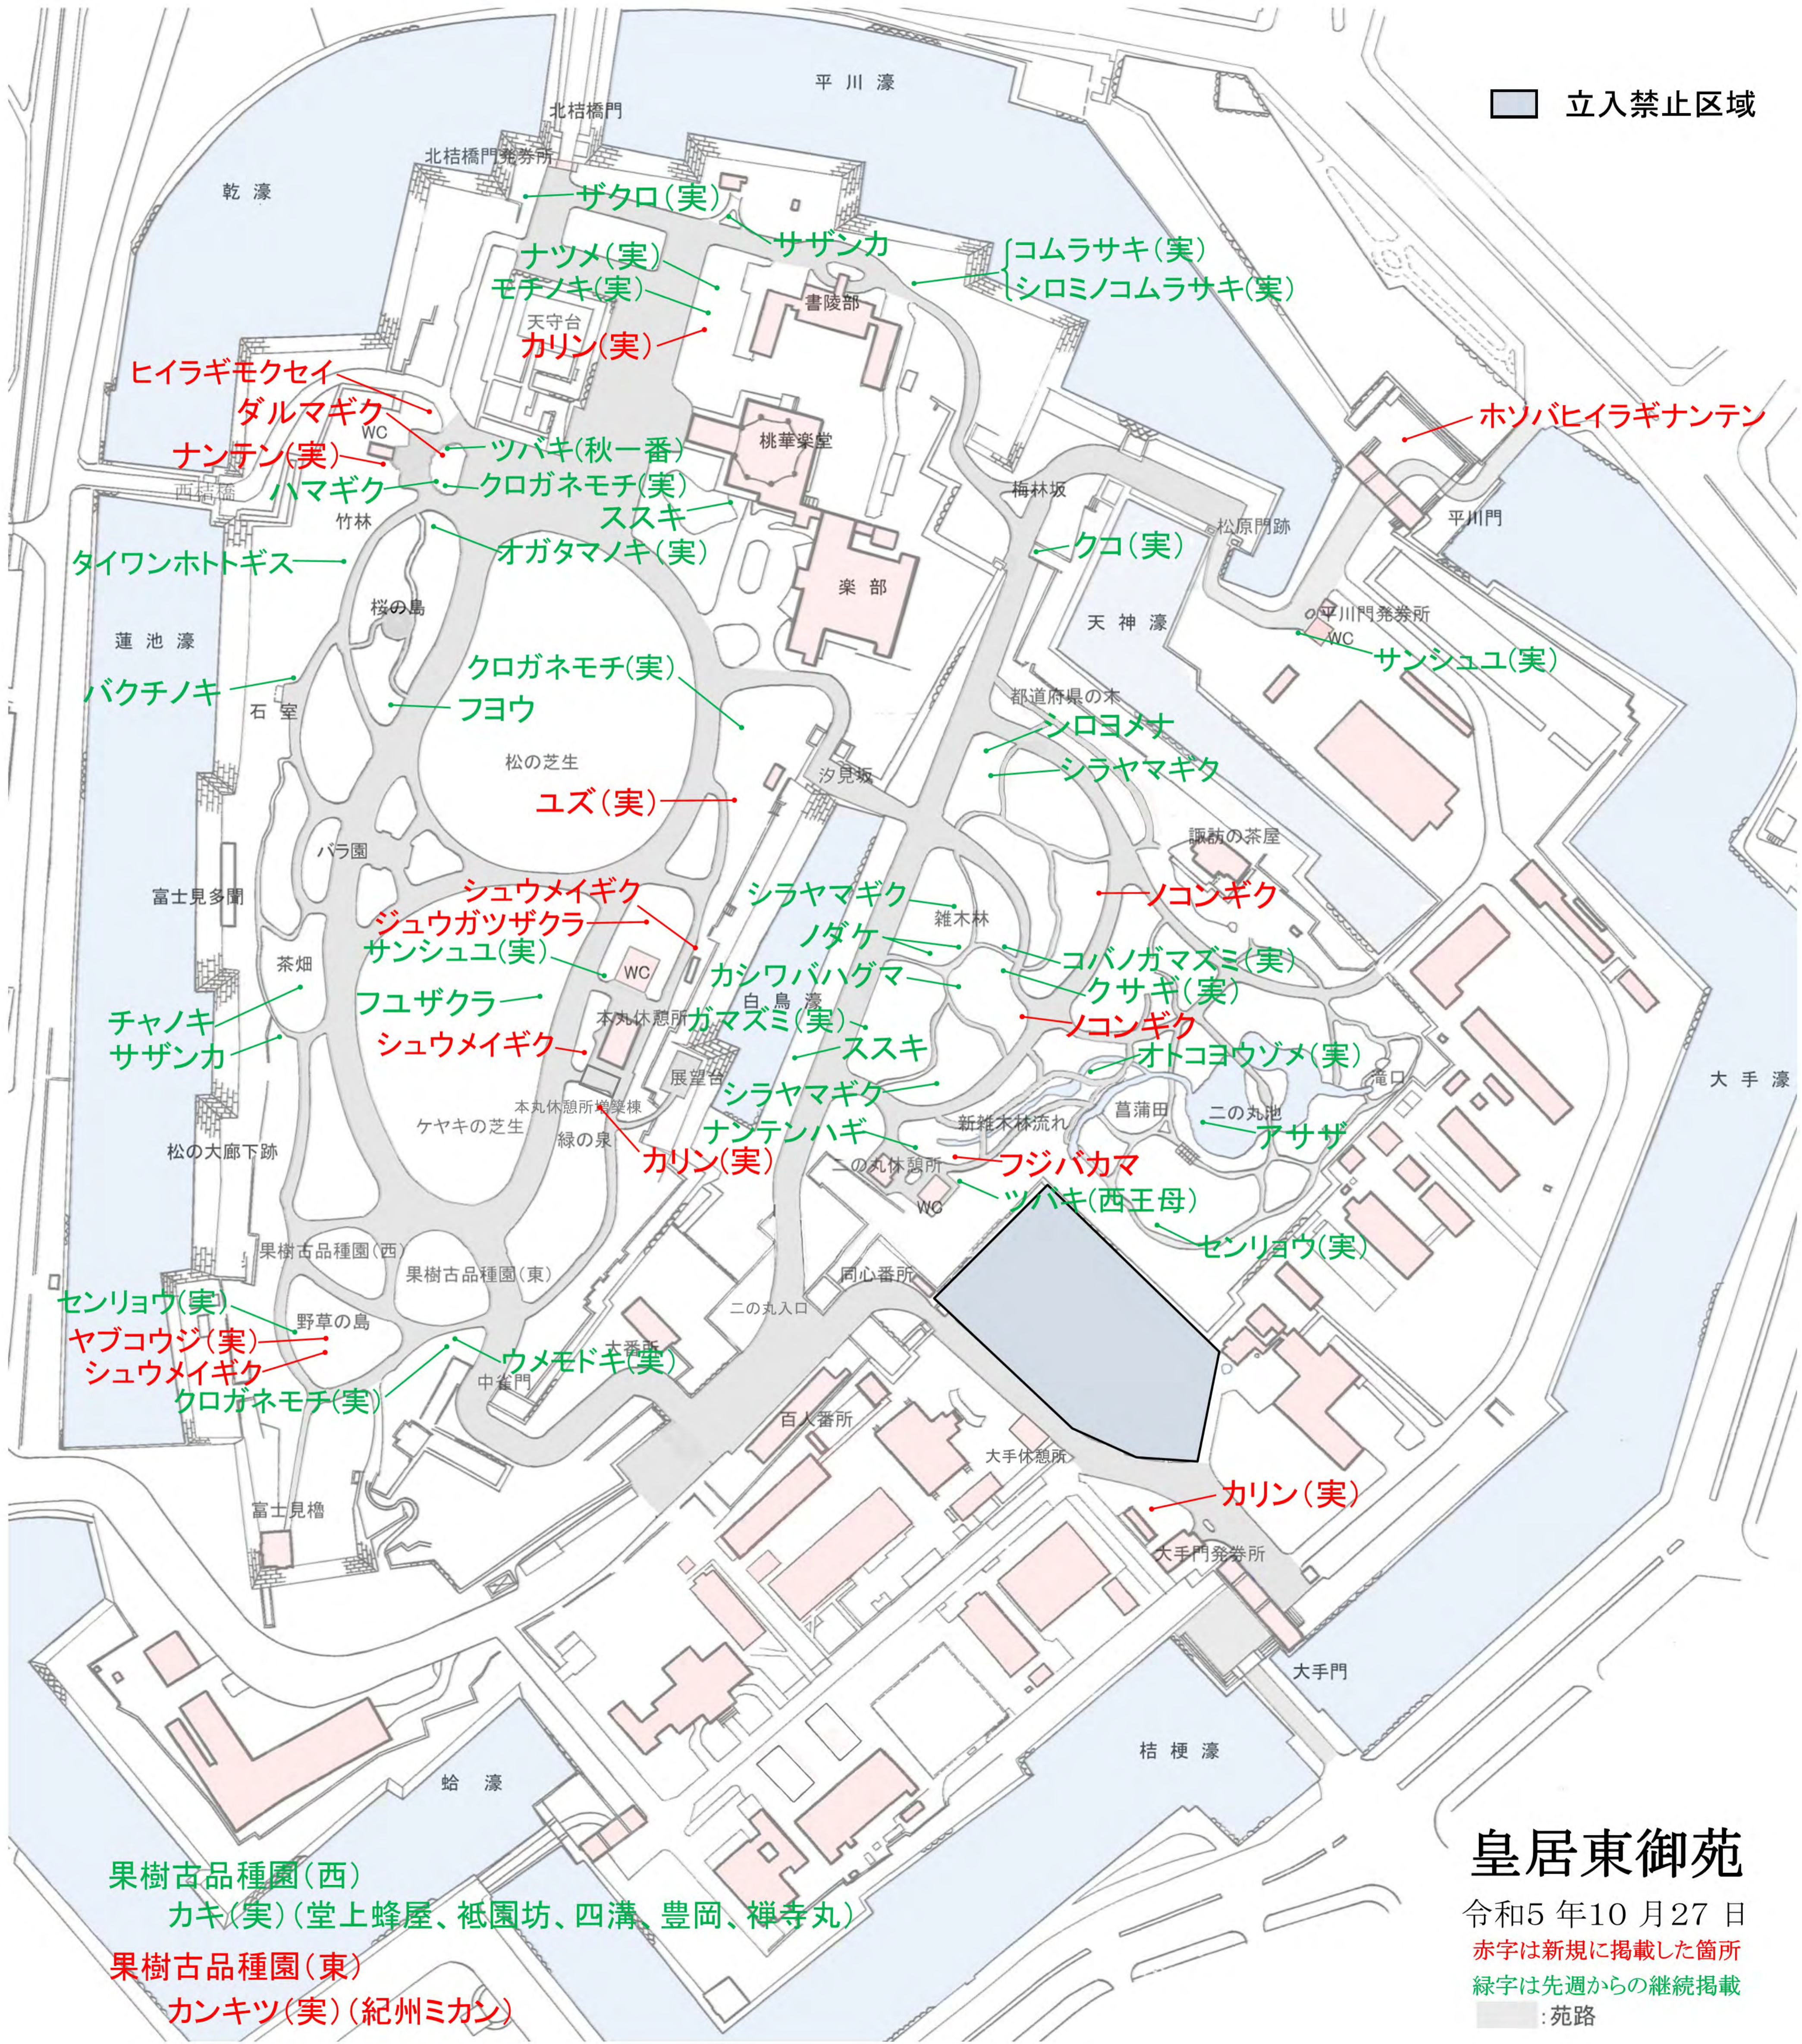

立入禁止区域

# 皇居東御苑

令和5年10月27日

赤字は新規に掲載した箇所

緑字は先週からの継続掲載

：苑路

果樹古品種園(西)  
カキ(実)(堂上蜂屋、祇園坊、四溝、豊岡、禪寺丸)  
果樹古品種園(東)  
カンキツ(実)(紀州ミカン)