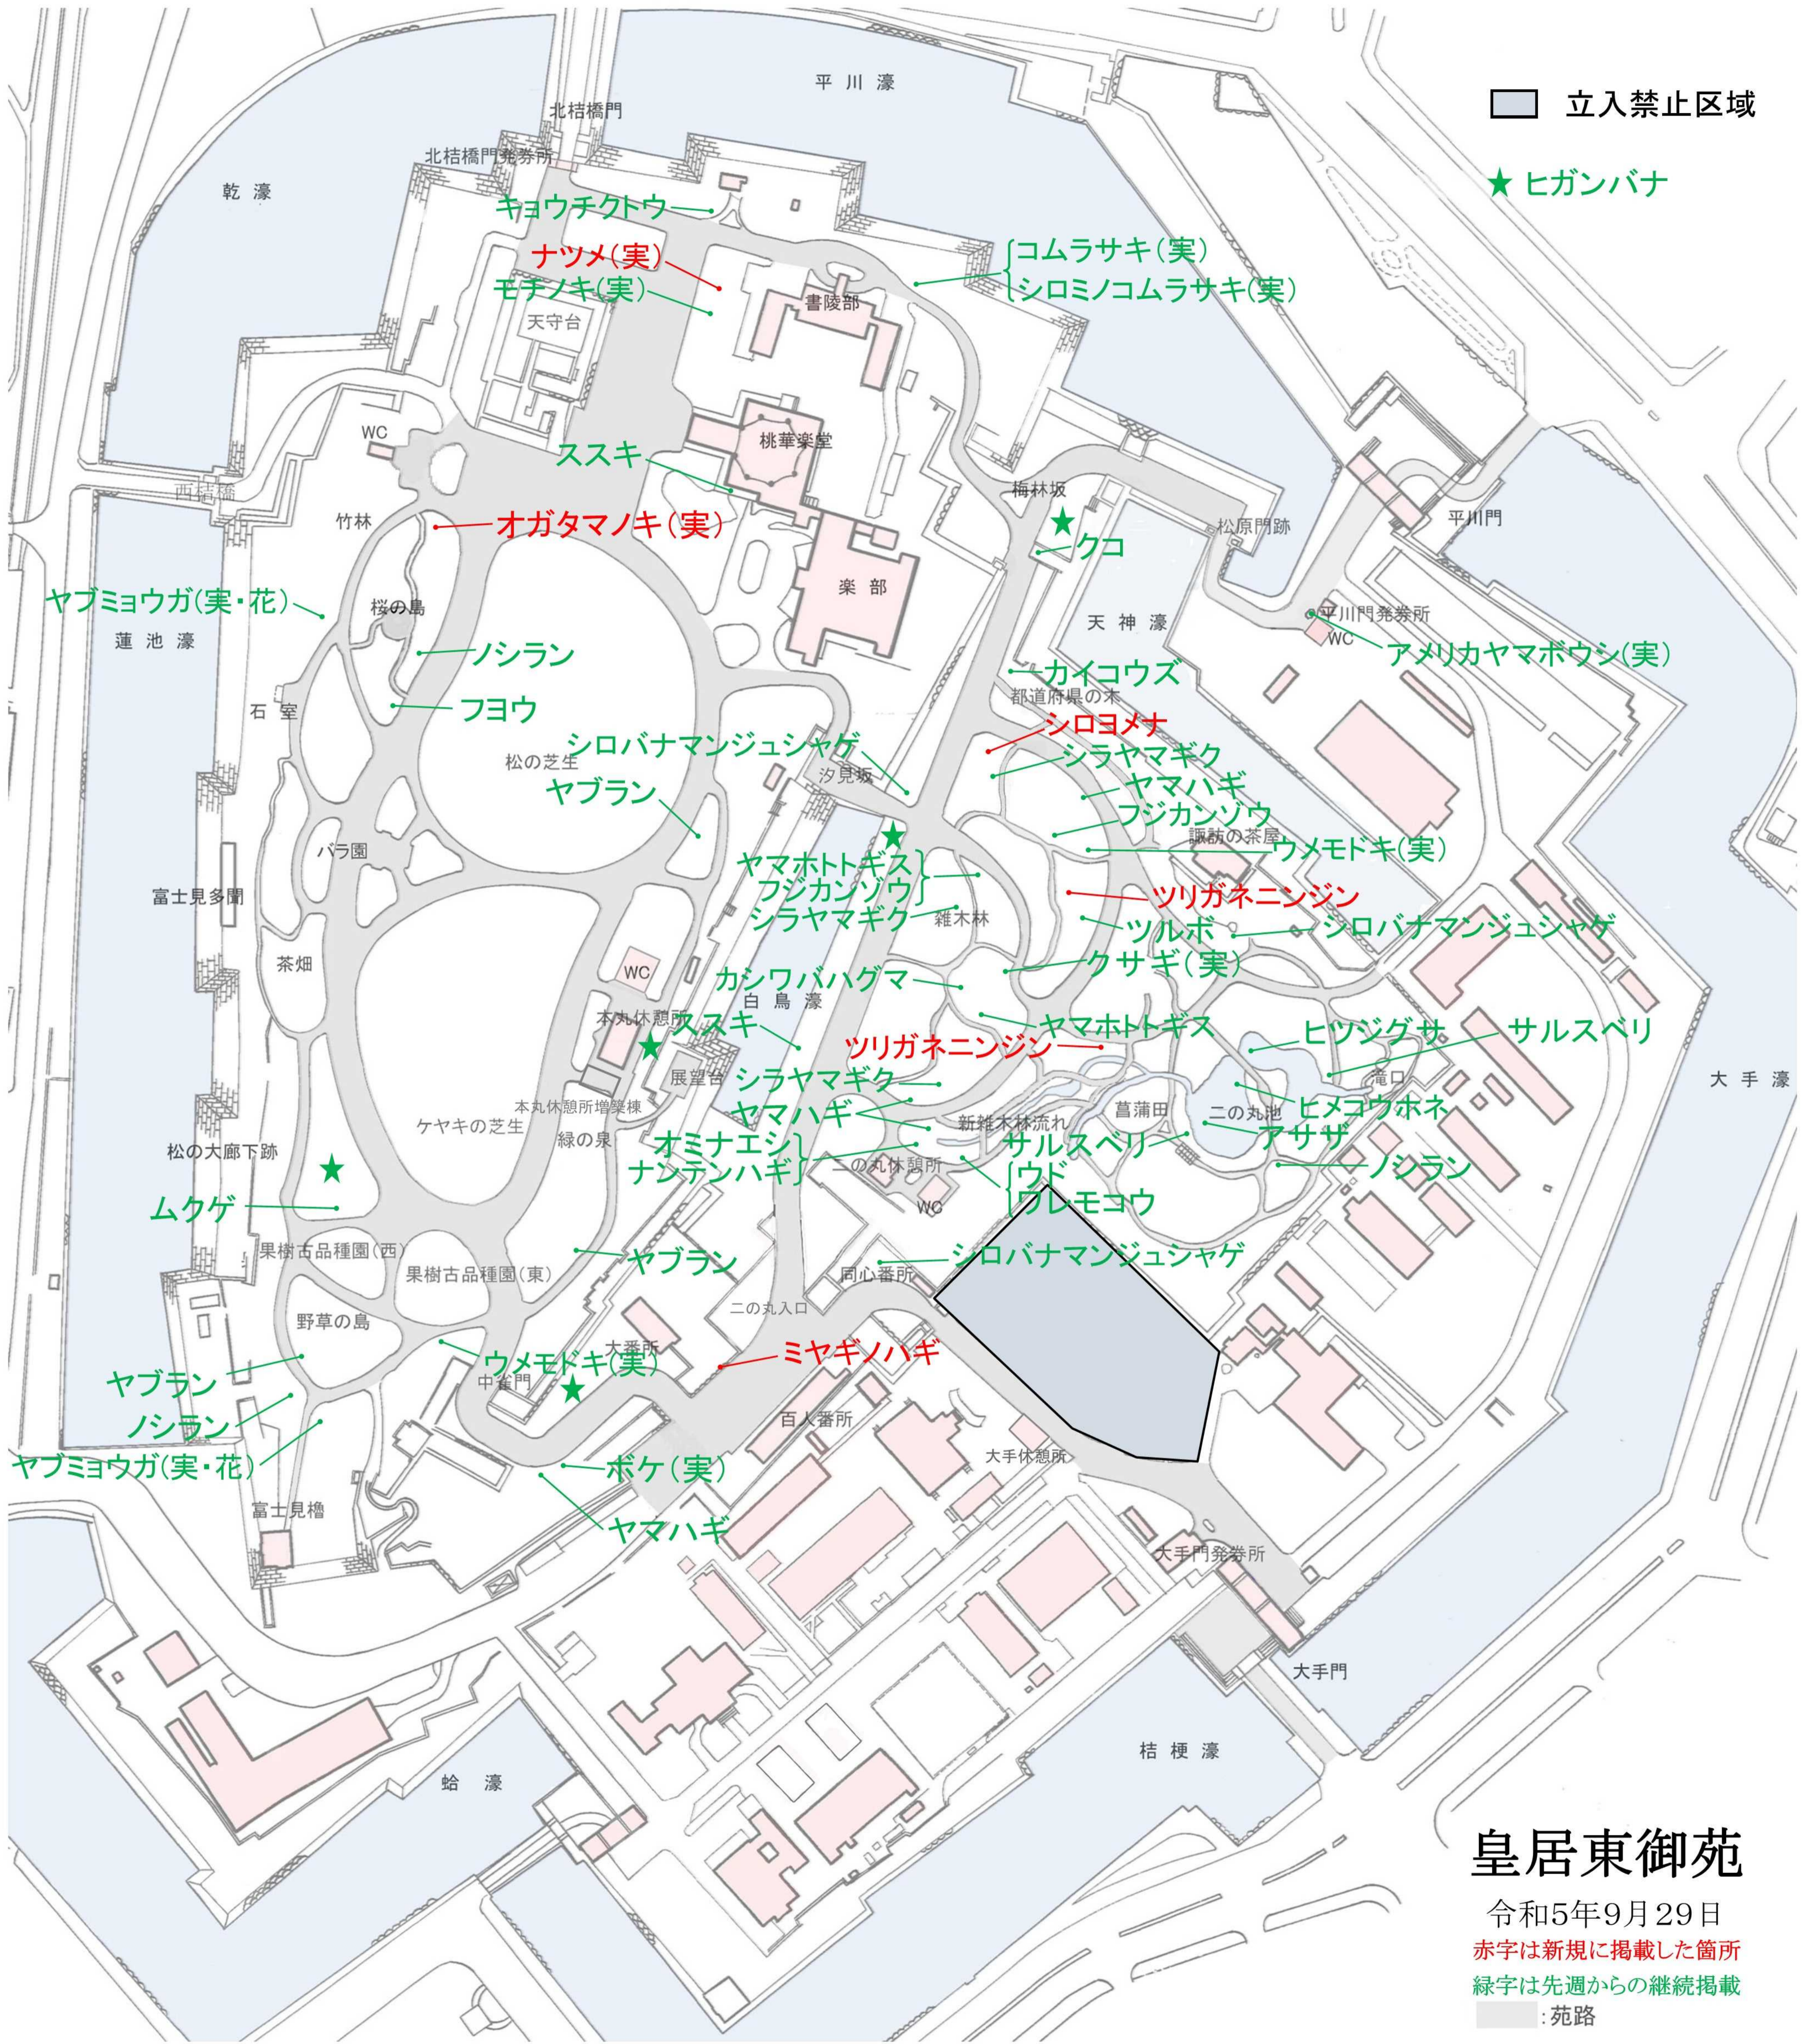

立入禁止区域

★ ヒガンバナ

皇居東御苑

令和5年9月29日

赤字は新規に掲載した箇所

緑字は先週からの継続掲載

：苑路