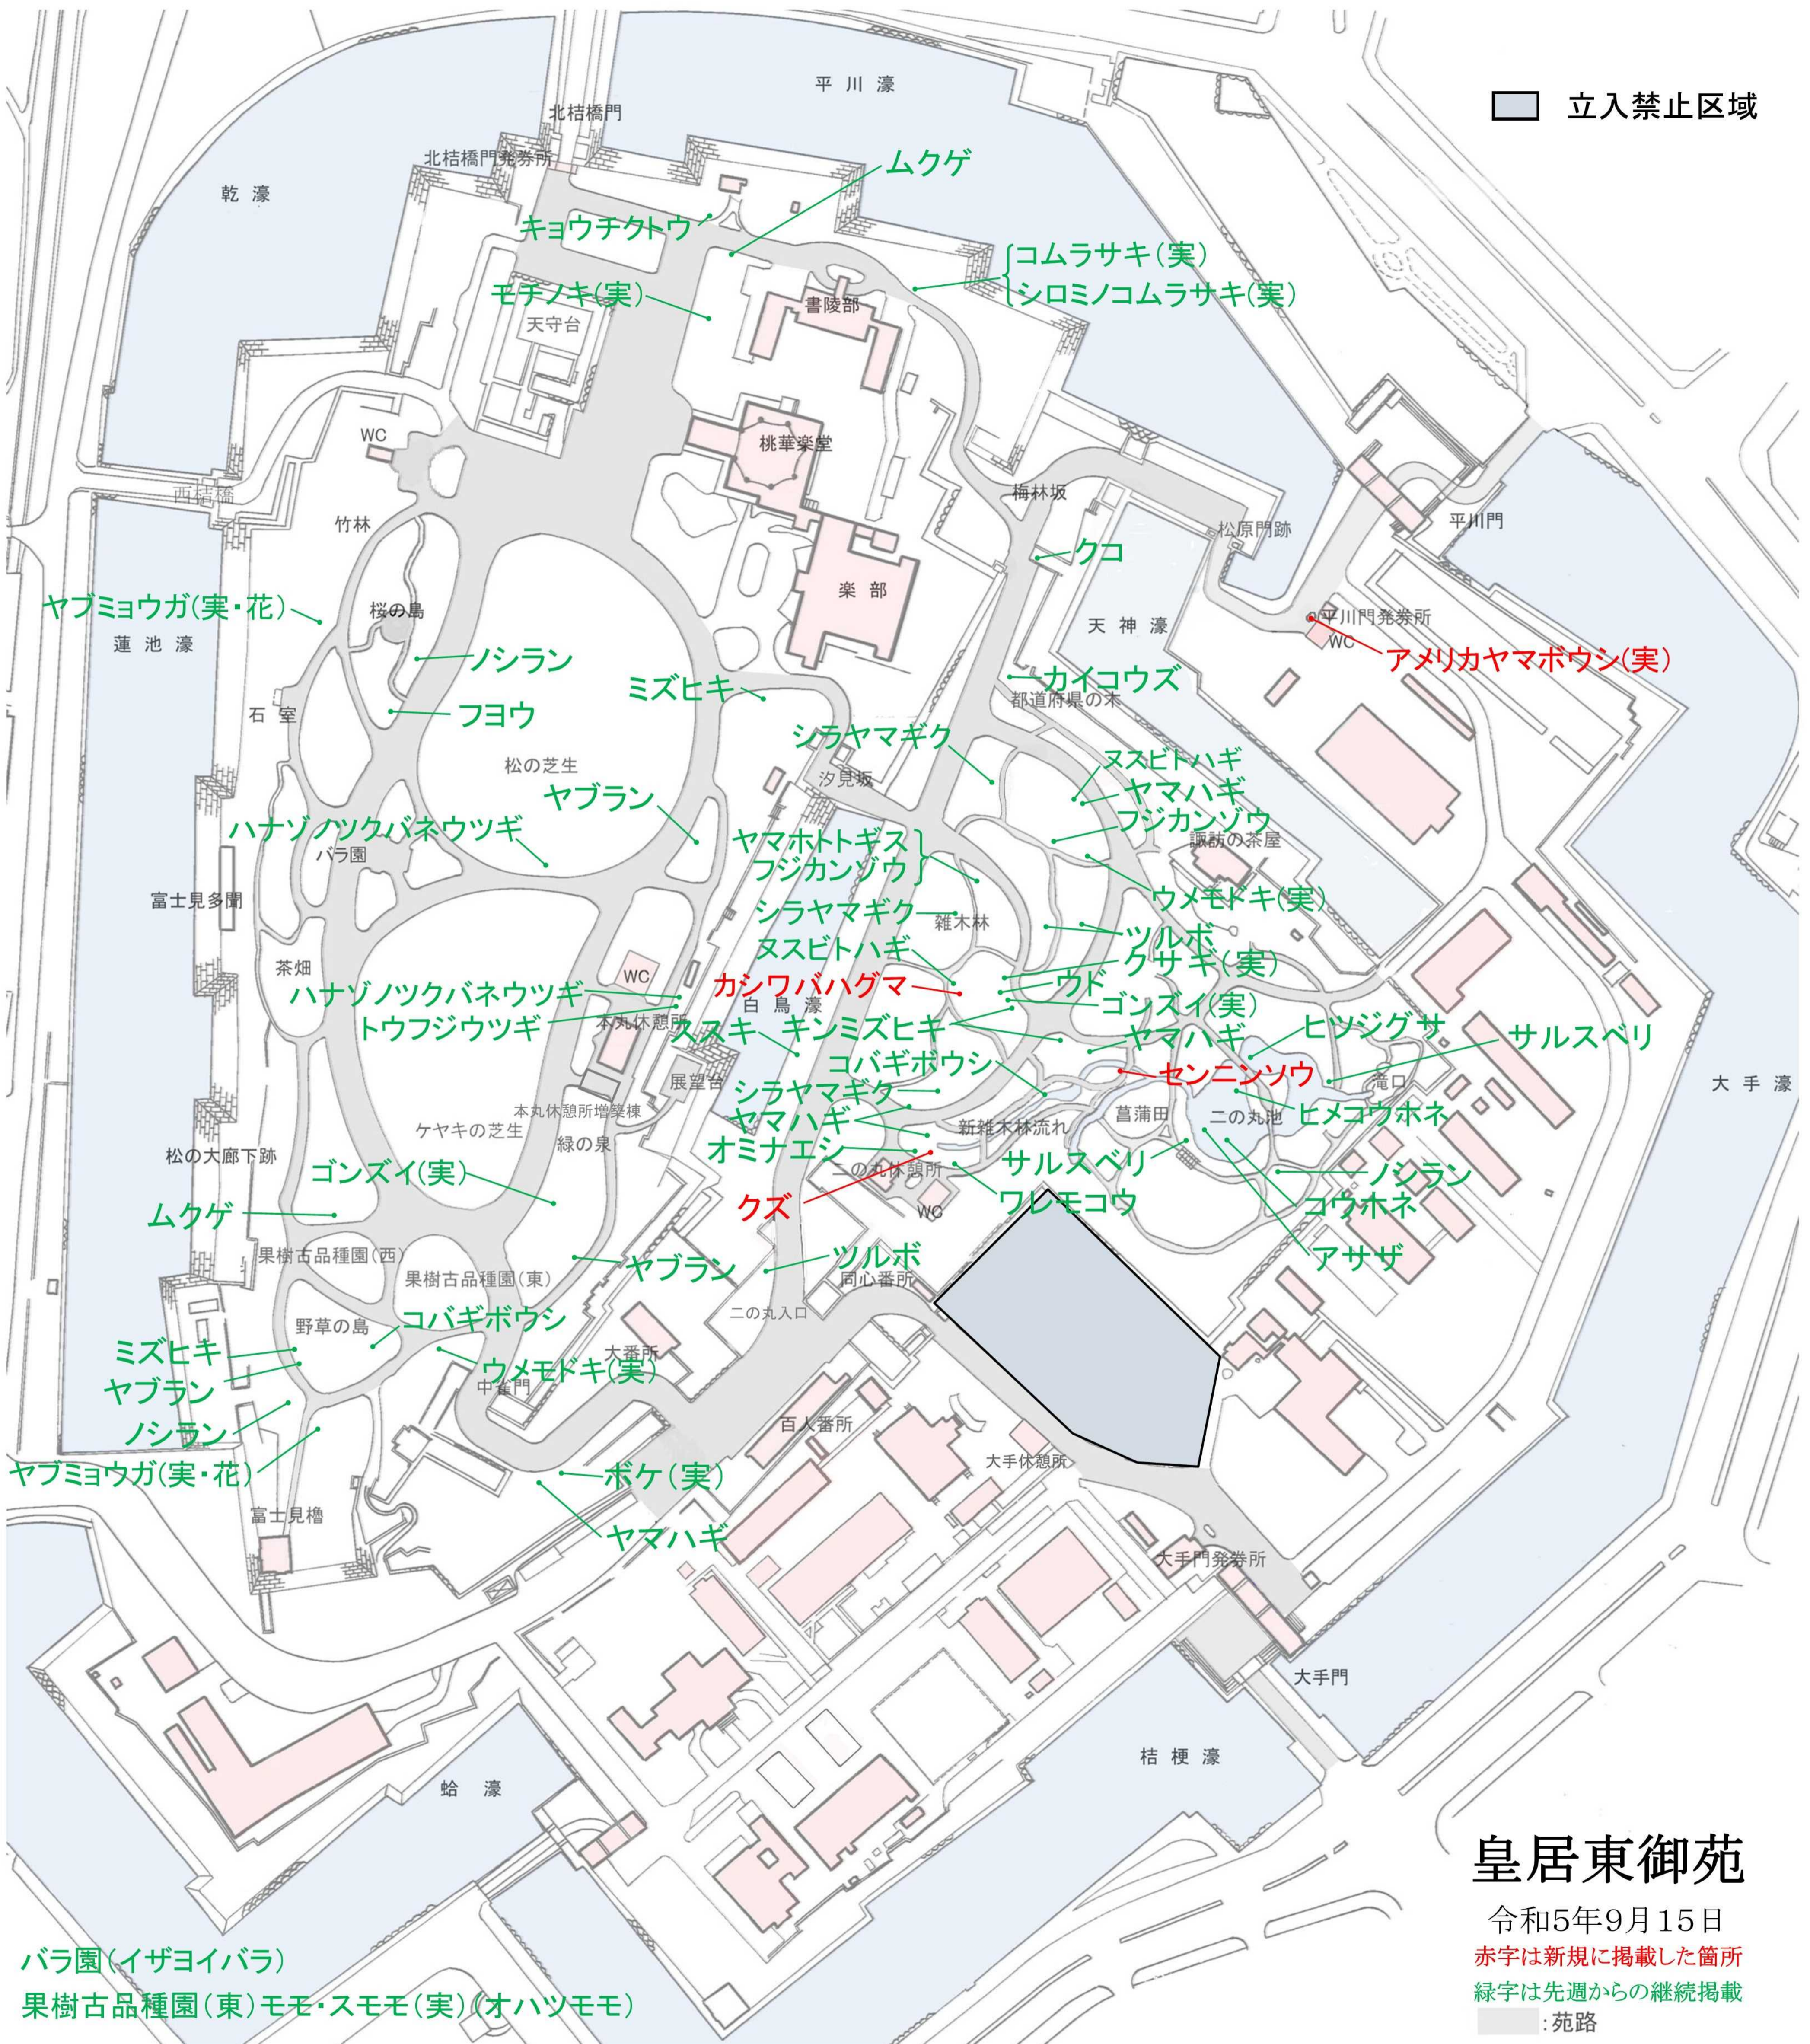

立入禁止区域

バラ園(イザヨイバラ)

果樹古品種園(東)モモ・スモモ(実)(オハツモモ)

皇居東御苑

令和5年9月15日

赤字は新規に掲載した箇所

緑字は先週からの継続掲載

：苑路