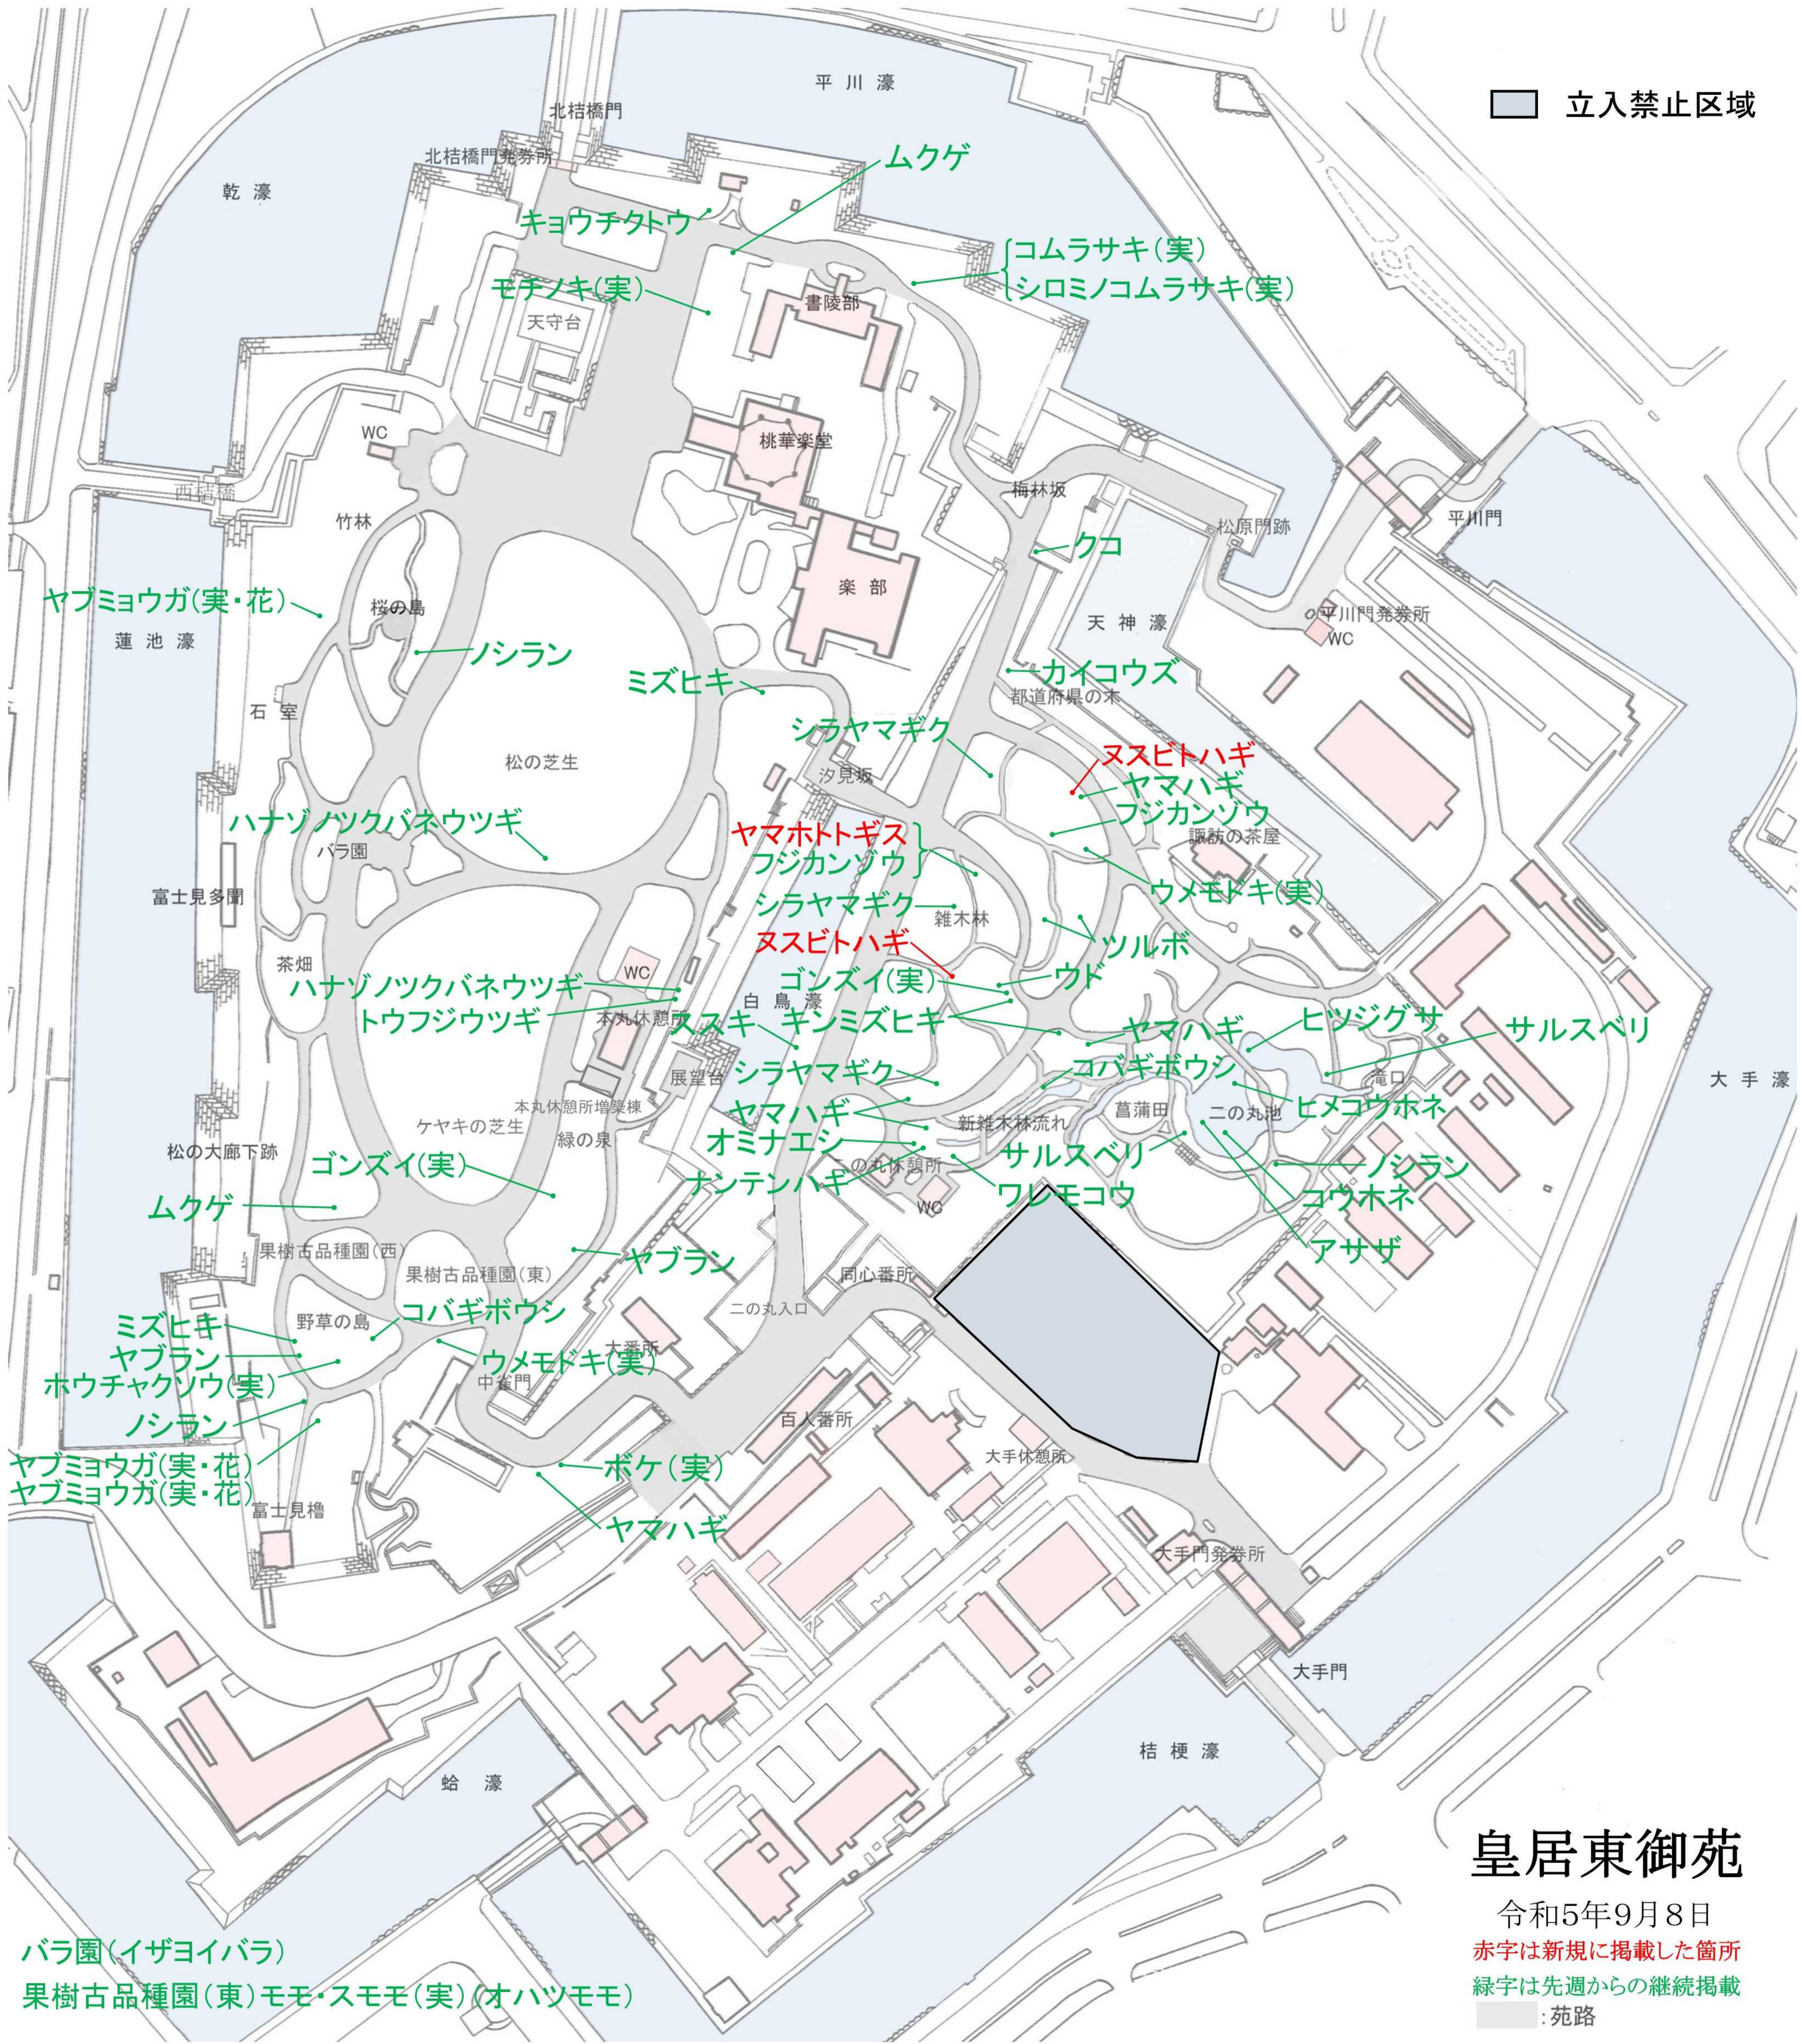

立入禁止区域

バラ園(イザヨイバラ)
 果樹古品種園(東)モモ・スモモ(実)(オハツモモ)

皇居東御苑

令和5年9月8日
 赤字は新規に掲載した箇所
 緑字は先週からの継続掲載
 ■: 苑路