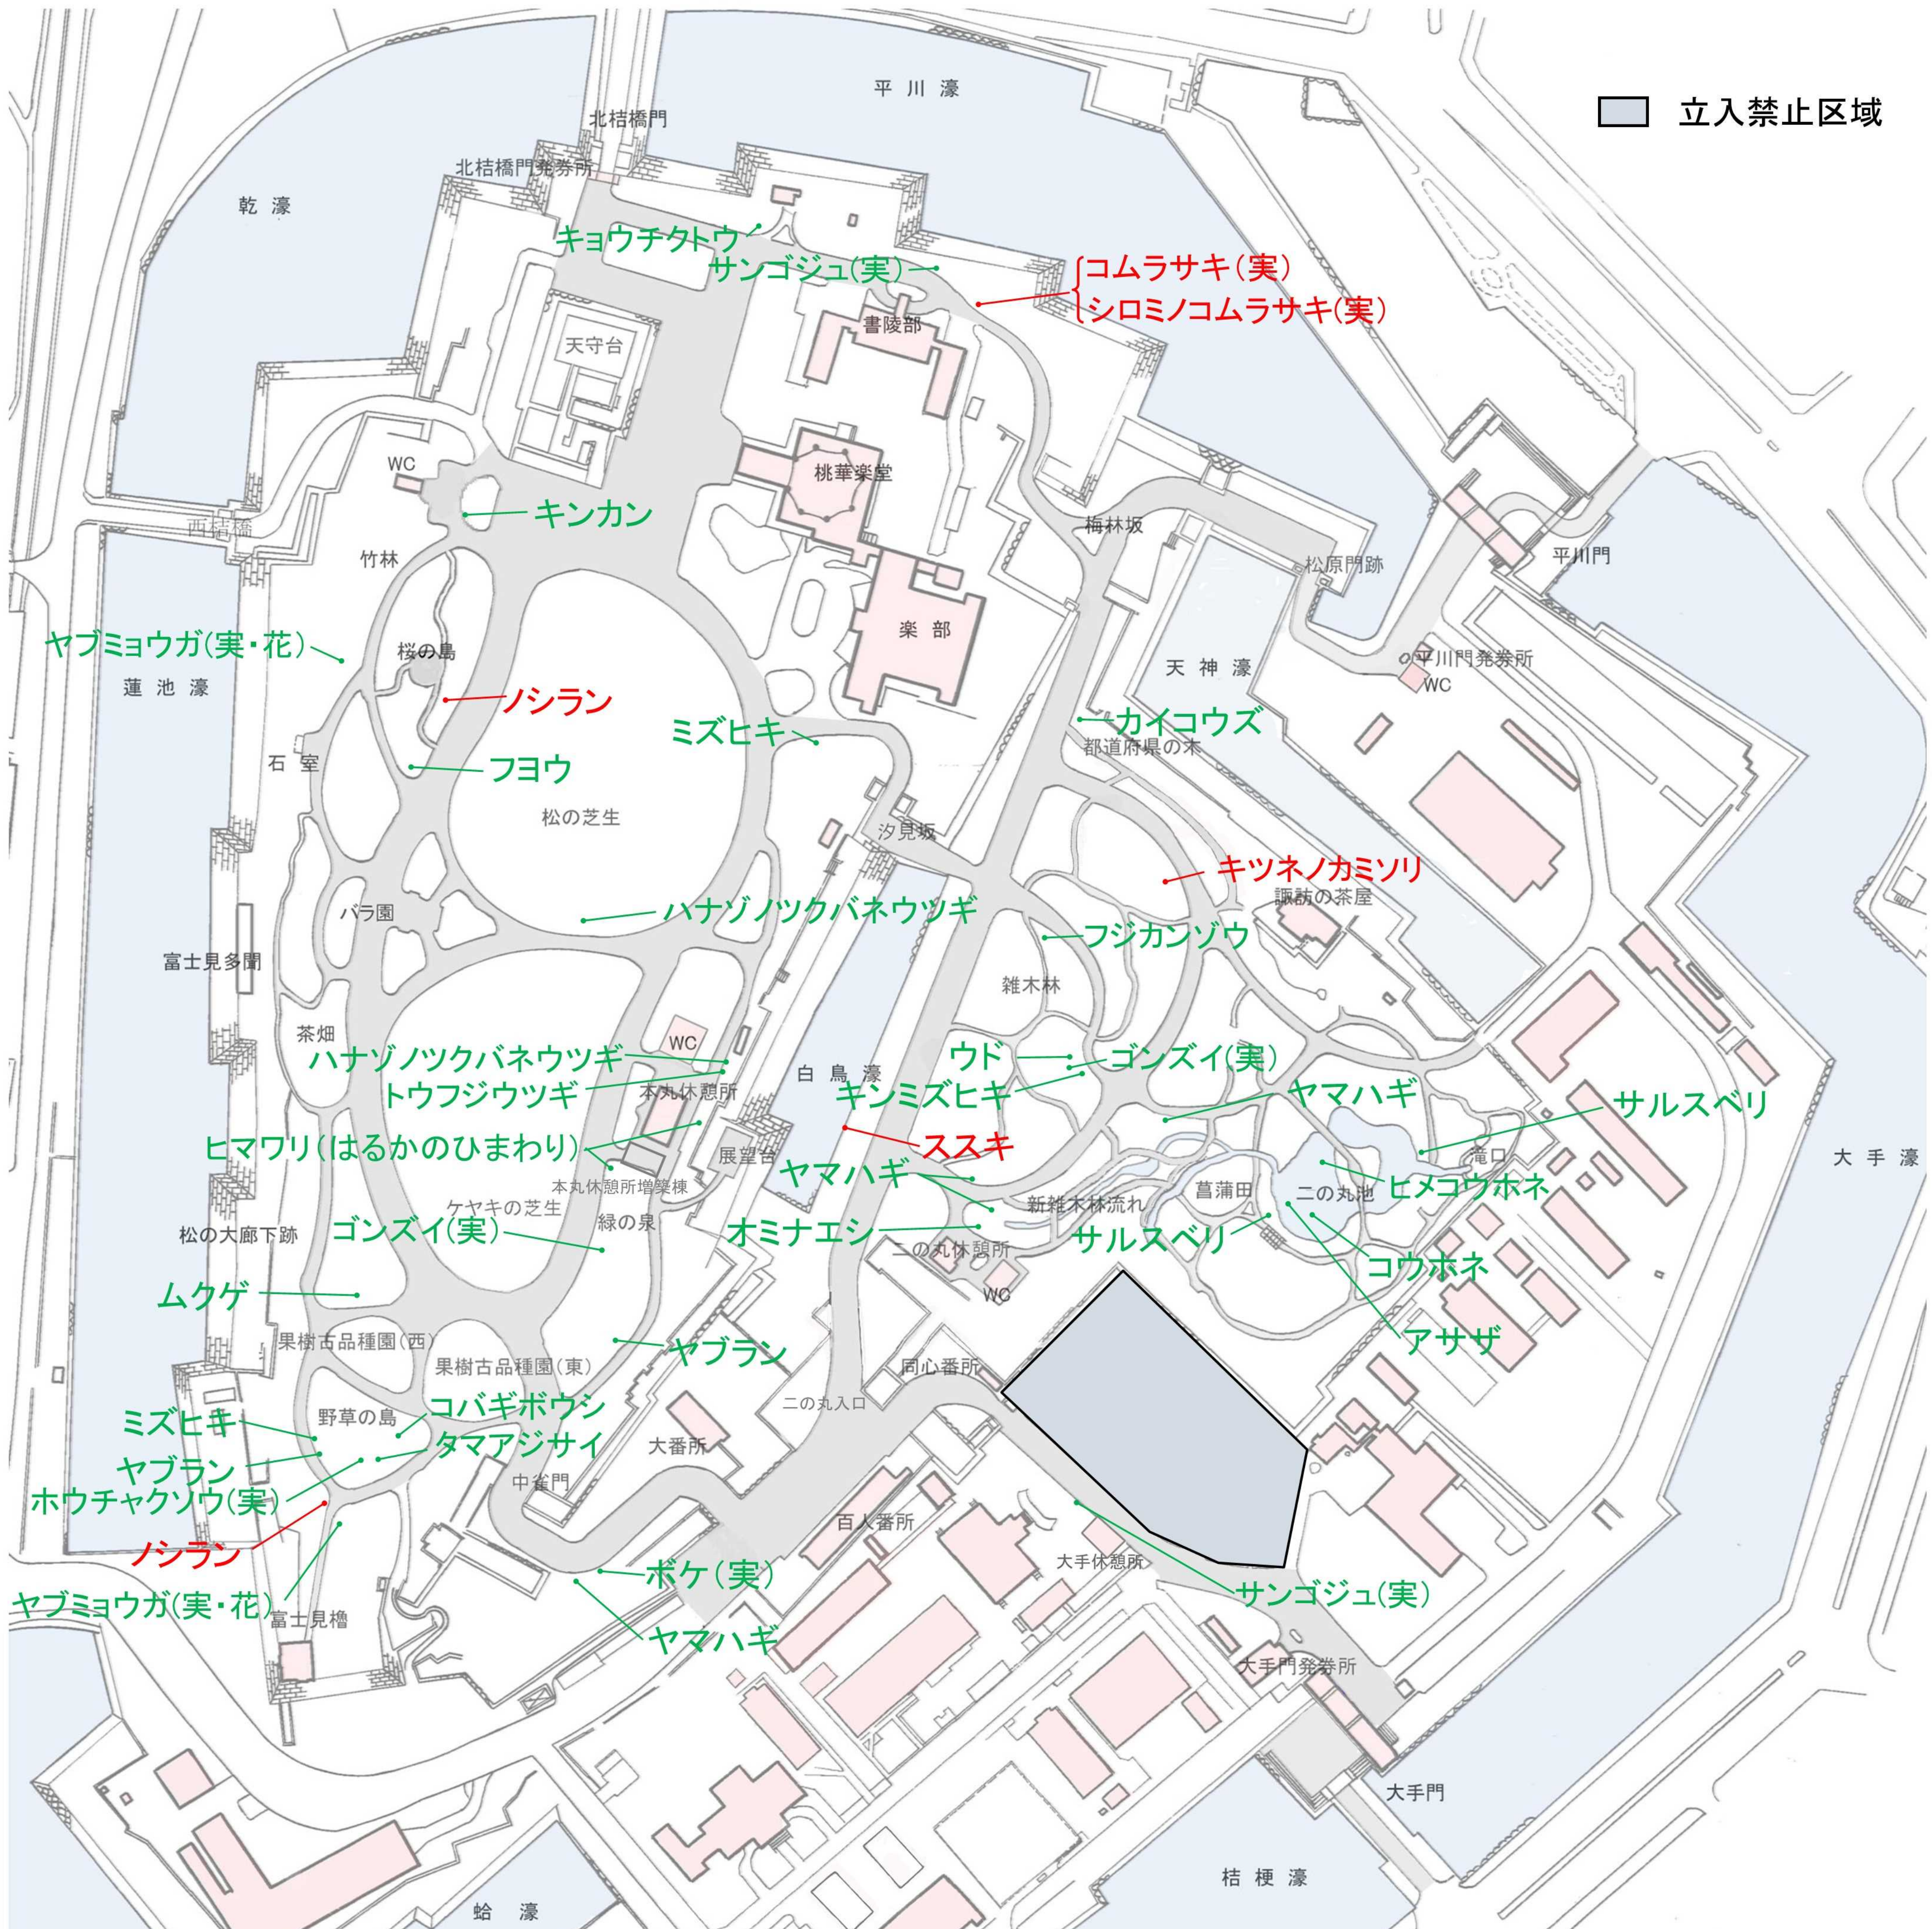

立入禁止区域

バラ園 (ハマナス(実)、シロバナハマナス(実)、イザヨイバラ)
 果樹古品種園(東)モモ・スモモ(実)(オハツモモ)
 ナシ(実)(大古河、類産梨)
 果樹古品種園(西)ワリンゴ(実)(リンギ、加賀藩在来、高坂リンゴ)

皇居東御苑

令和5年8月18日
 赤字は新規に掲載した箇所
 緑字は先週からの継続掲載
 ■: 苑路