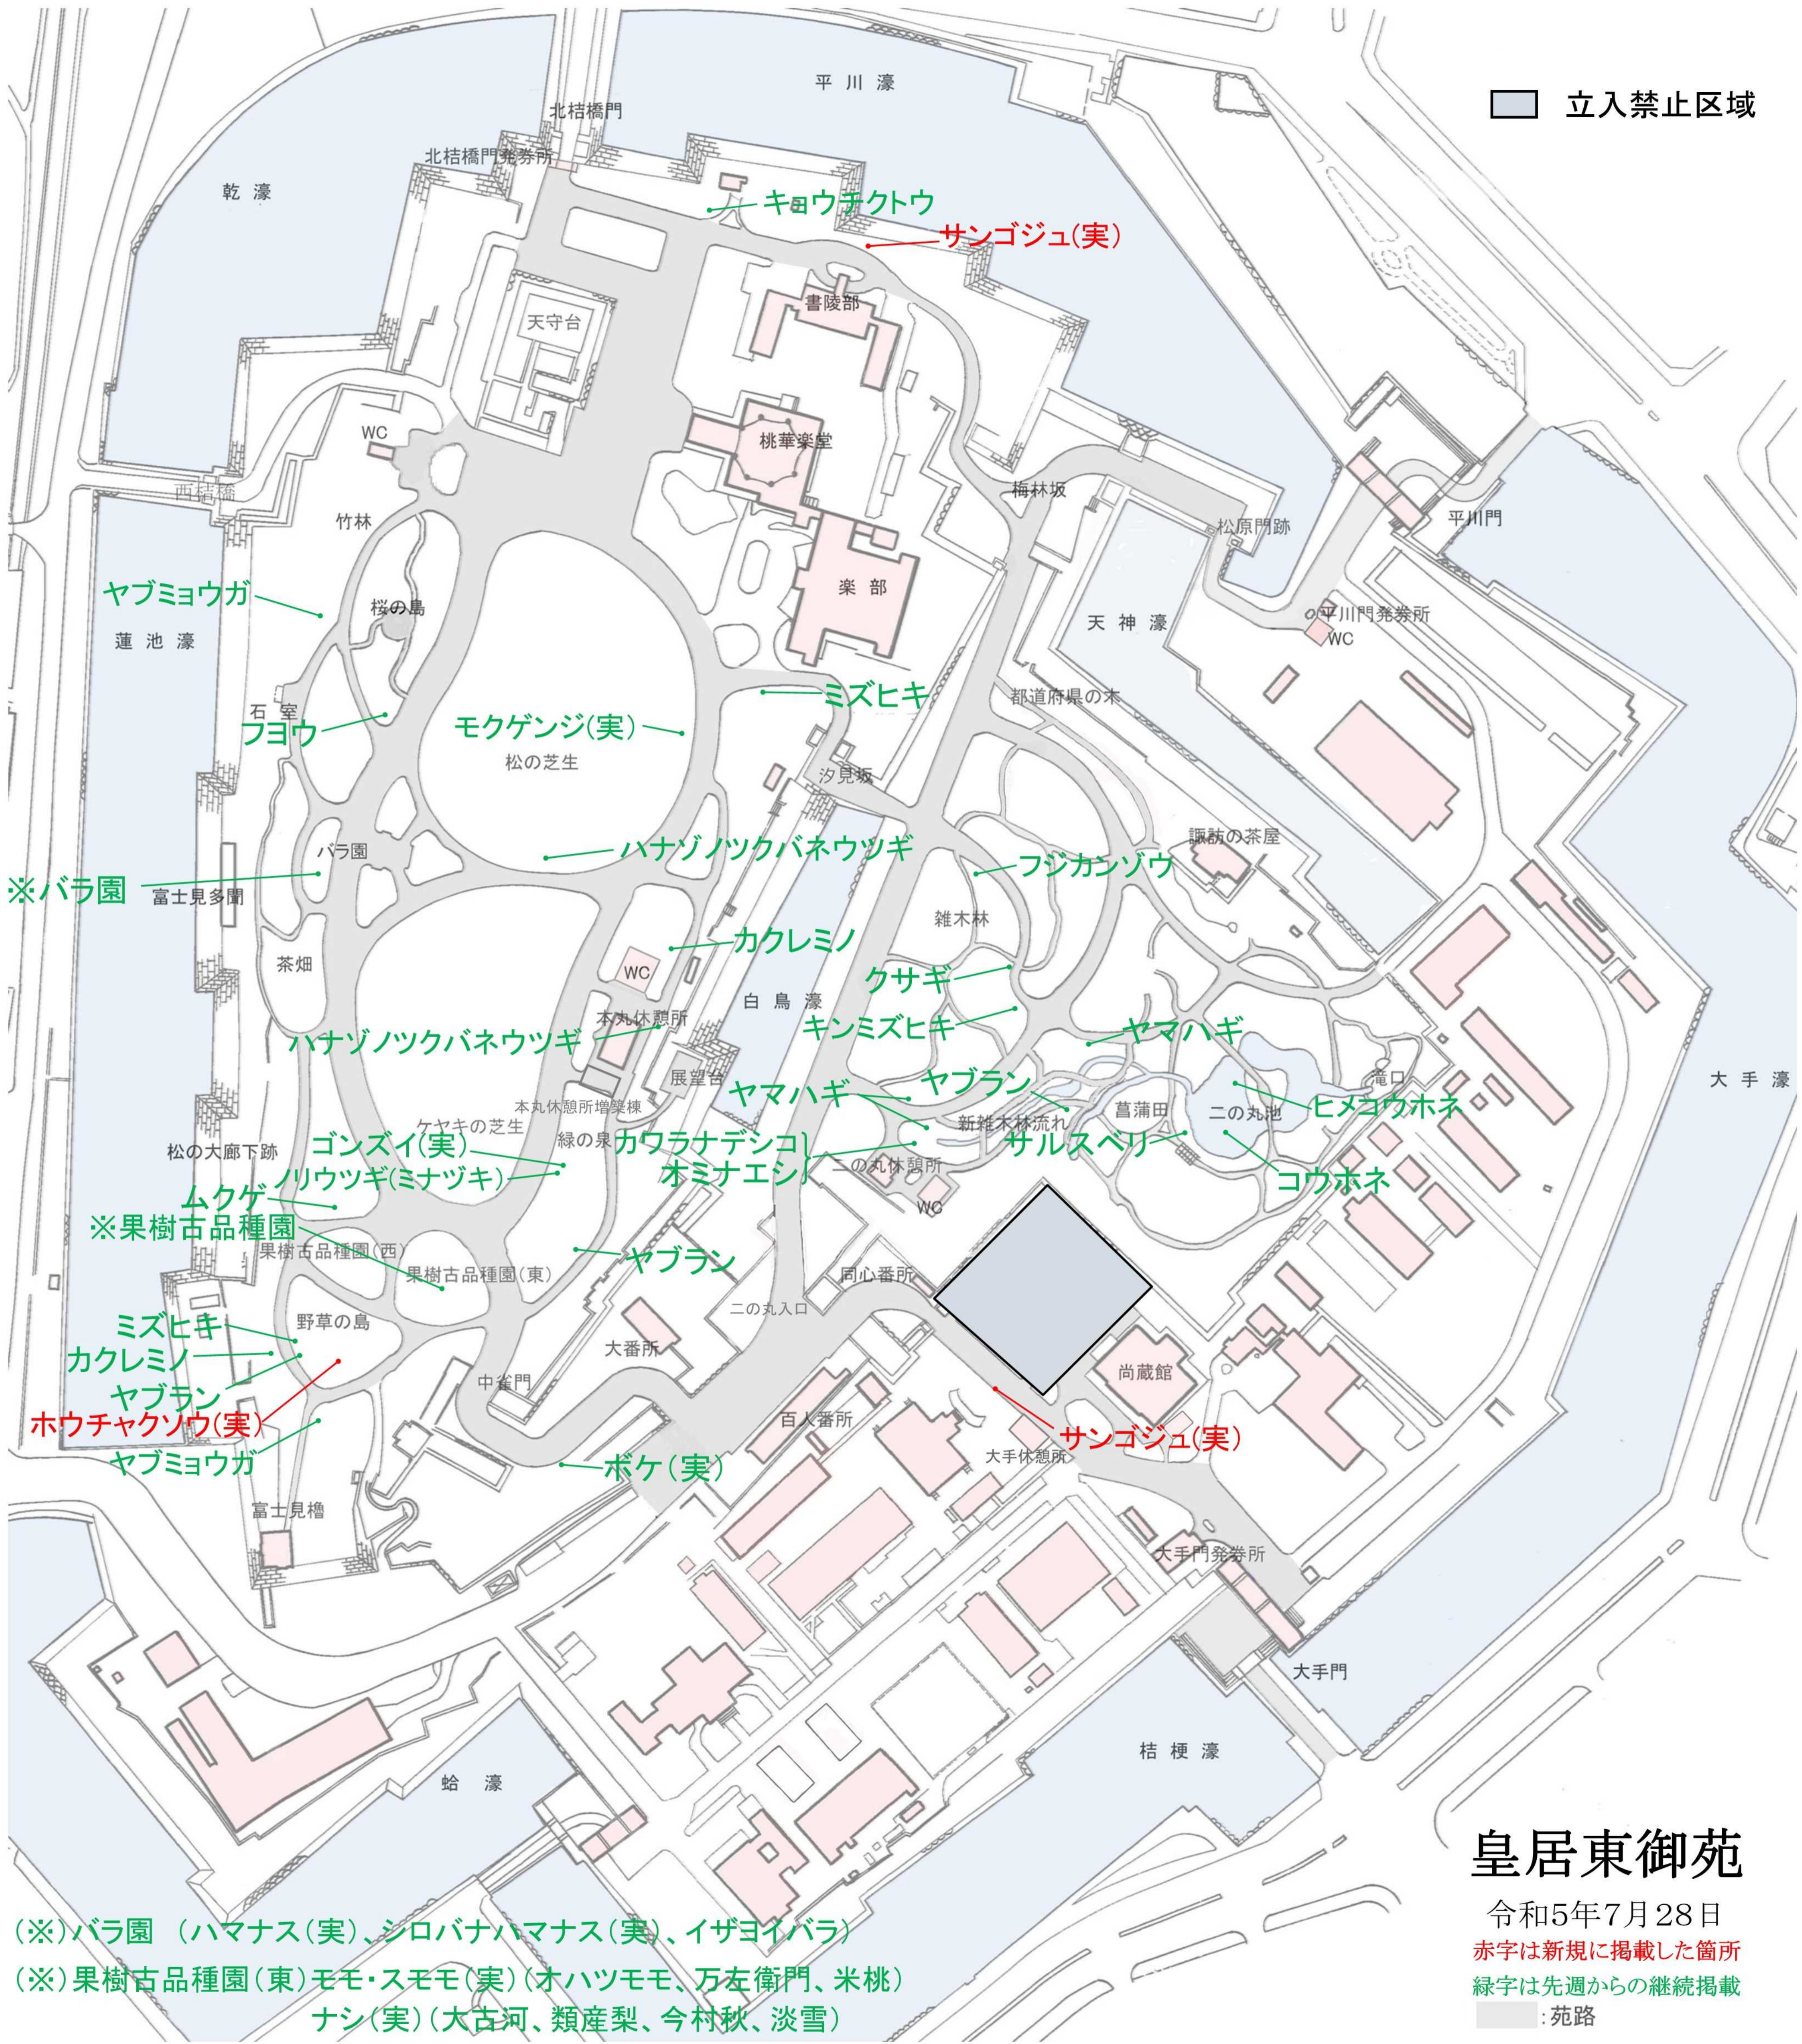

立入禁止区域

皇居東御苑

令和5年7月28日

赤字は新規に掲載した箇所
緑字は先週からの継続掲載

：苑路

- (※)バラ園 (ハマナス(実)、シロバナハマナス(実)、イザヨイバラ)
- (※)果樹古品種園(東)モモ・スモモ(実)(オハツモモ、万左衛門、米桃)
ナシ(実)(大古河、類産梨、今村秋、淡雪)