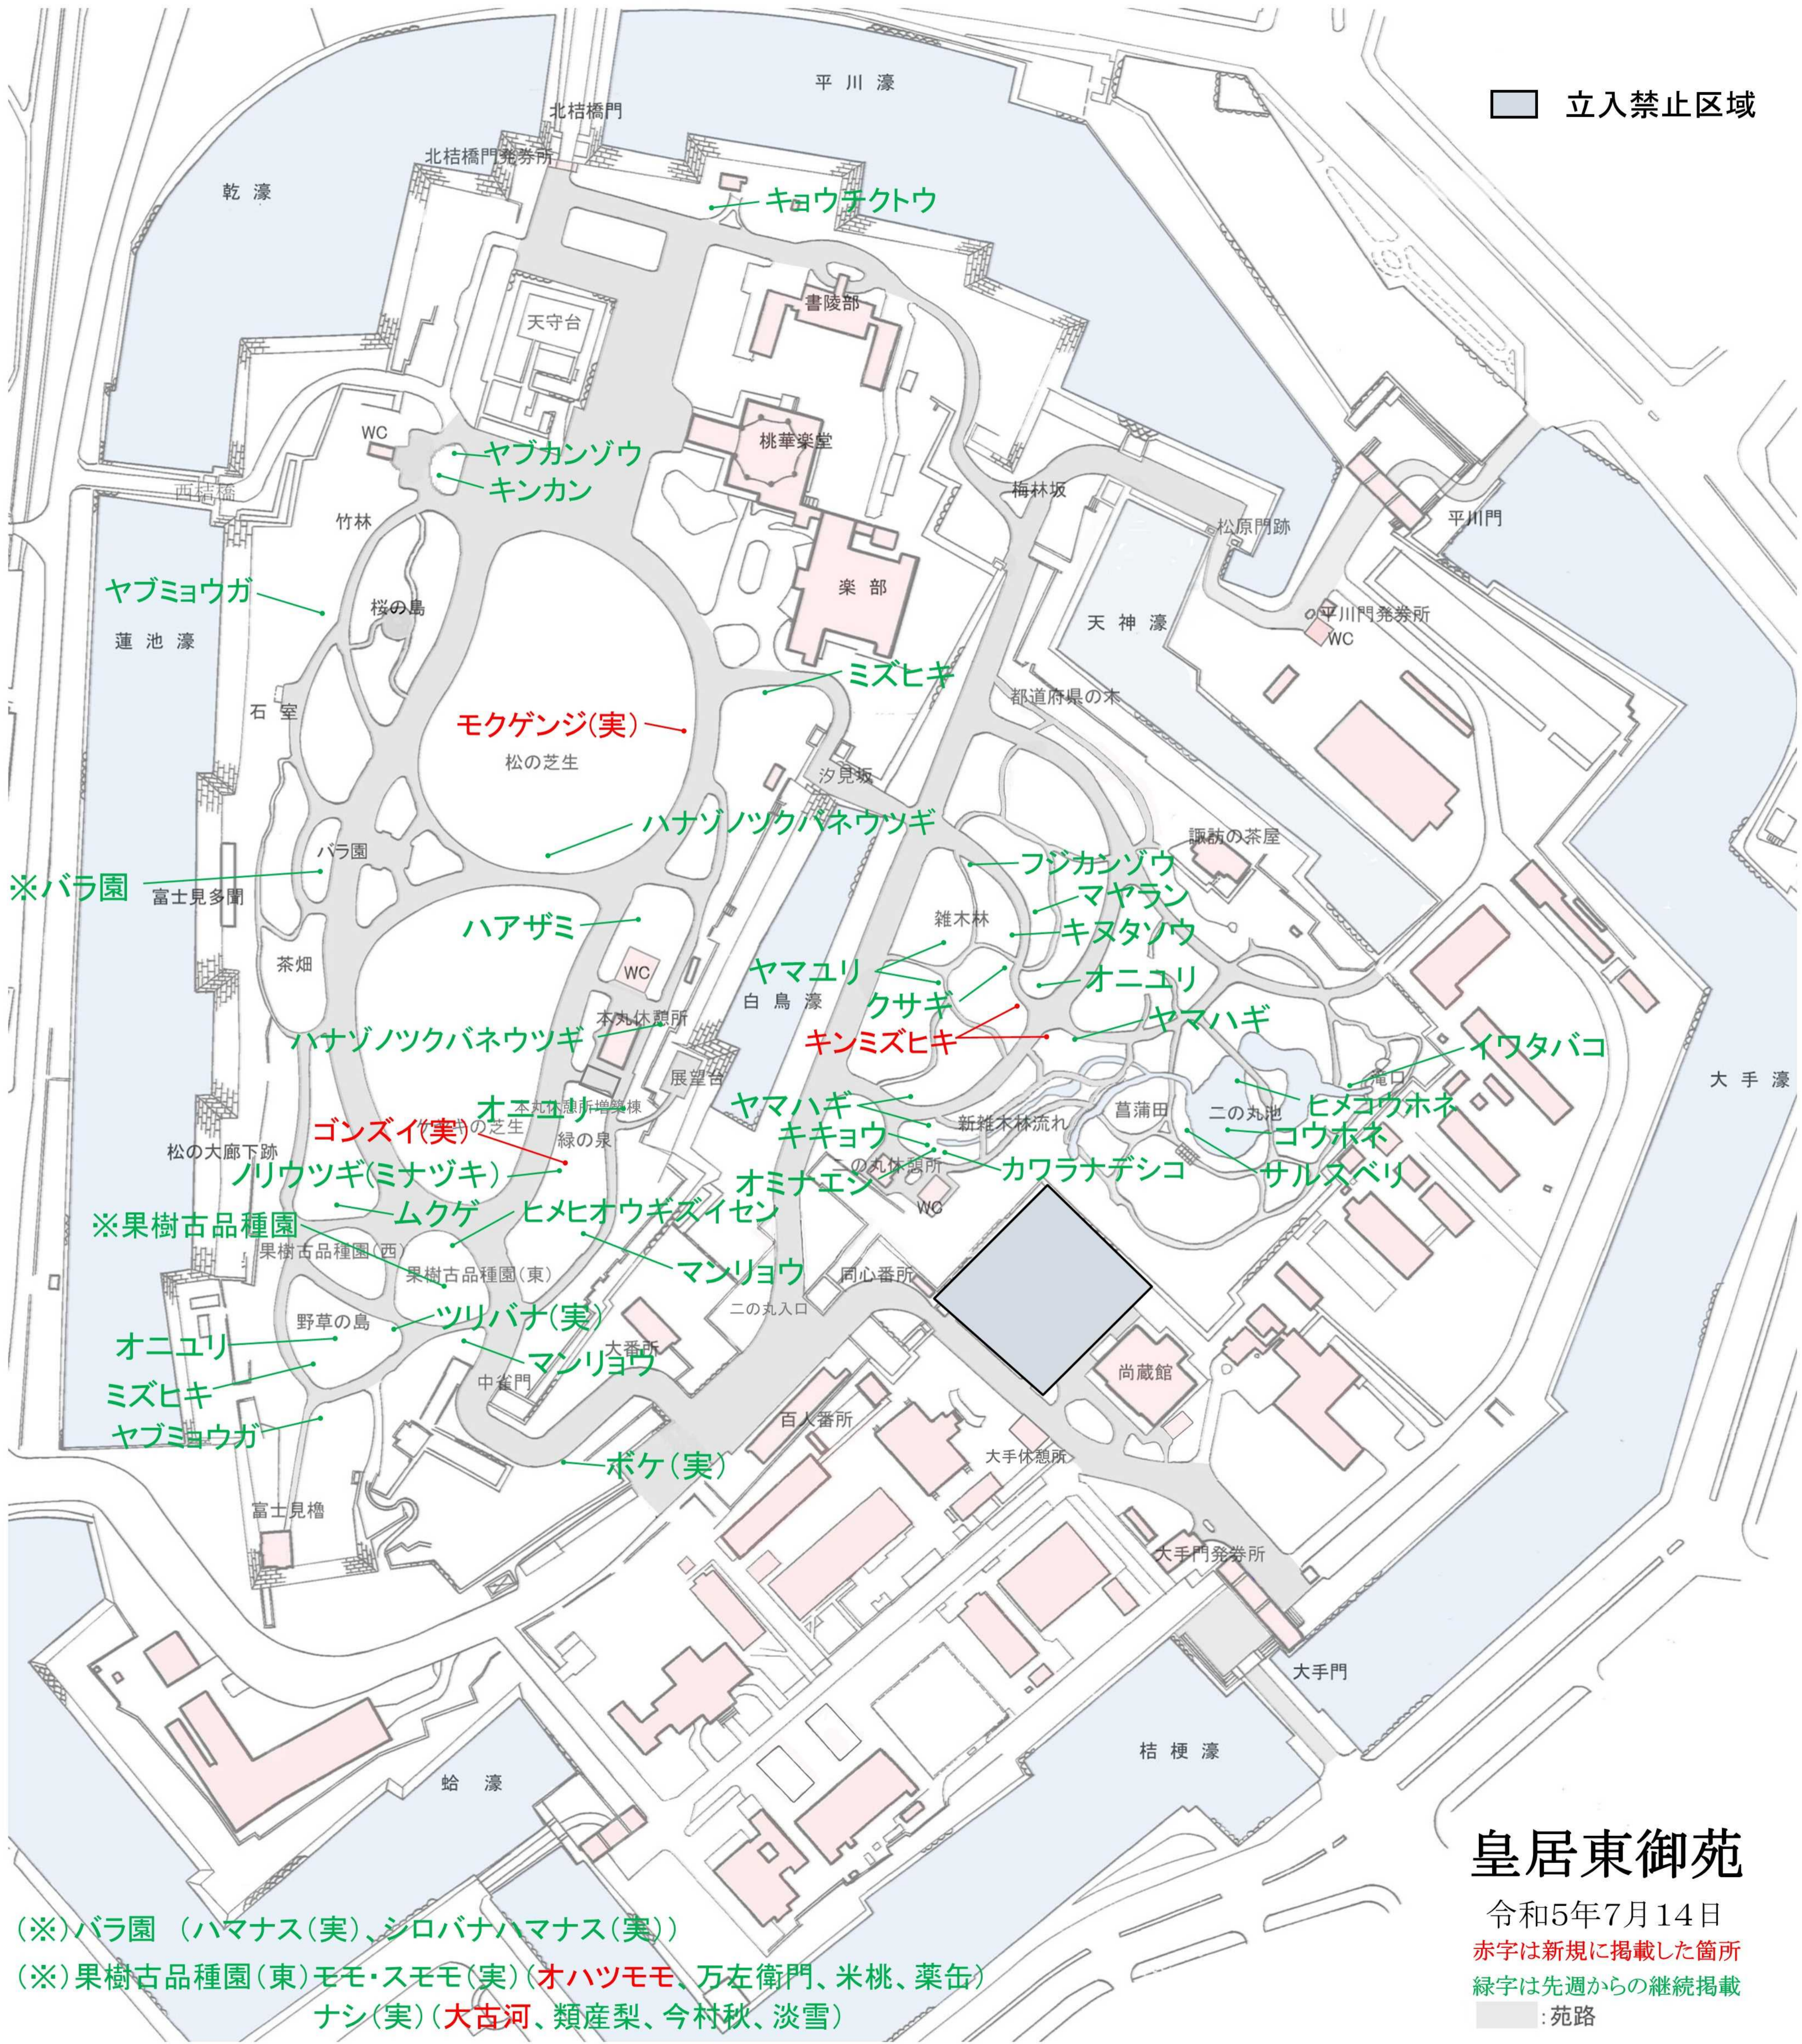

立入禁止区域

(※)バラ園 (ハマナス(実)、シロバナハマナス(実))
(※)果樹古品種園(東)モモ・スモモ(実)(オハツモモ、万左衛門、米桃、薬缶)
ナシ(実)(大古河、類産梨、今村秋、淡雪)

皇居東御苑

令和5年7月14日
赤字は新規に掲載した箇所
緑字は先週からの継続掲載
■:苑路