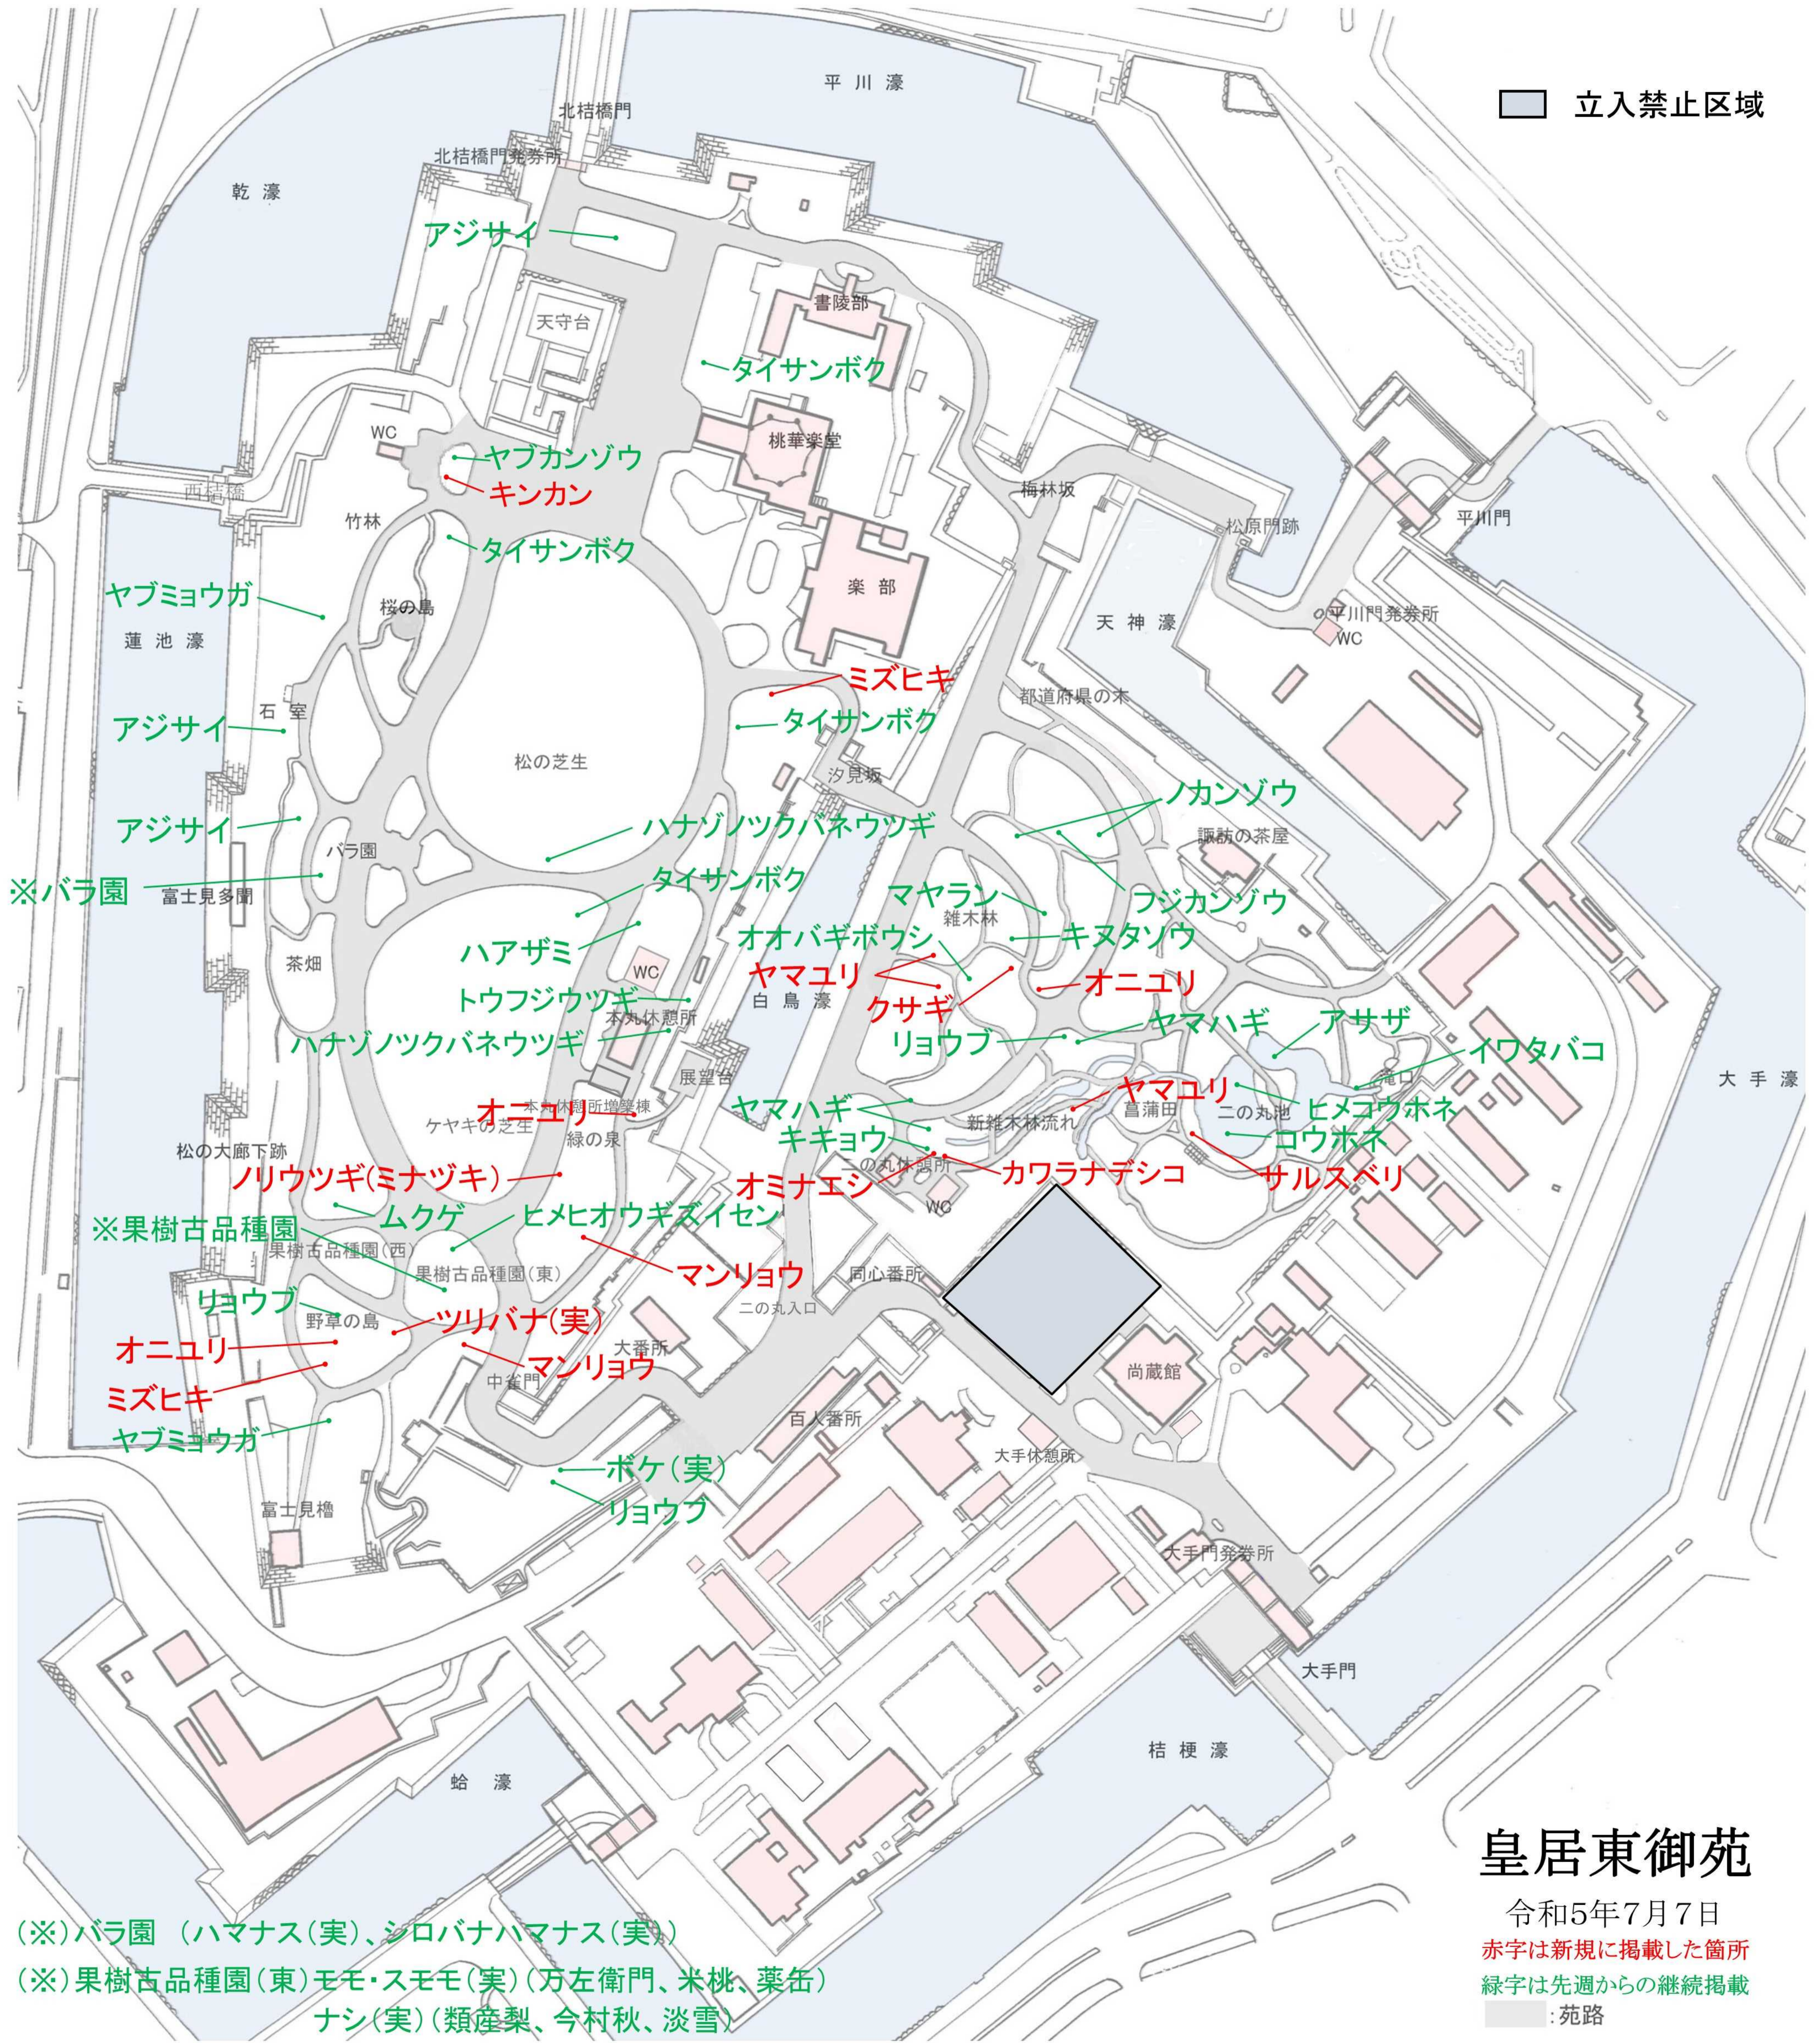

立入禁止区域

皇居東御苑

令和5年7月7日

赤字は新規に掲載した箇所

緑字は先週からの継続掲載

：苑路

(※)バラ園 (ハマナス(実)、シロバナハマナス(実))

(※)果樹古品種園(東)モモ・スモモ(実)(万左衛門、米桃、薬缶)

ナシ(実)(類産梨、今村秋、淡雪)