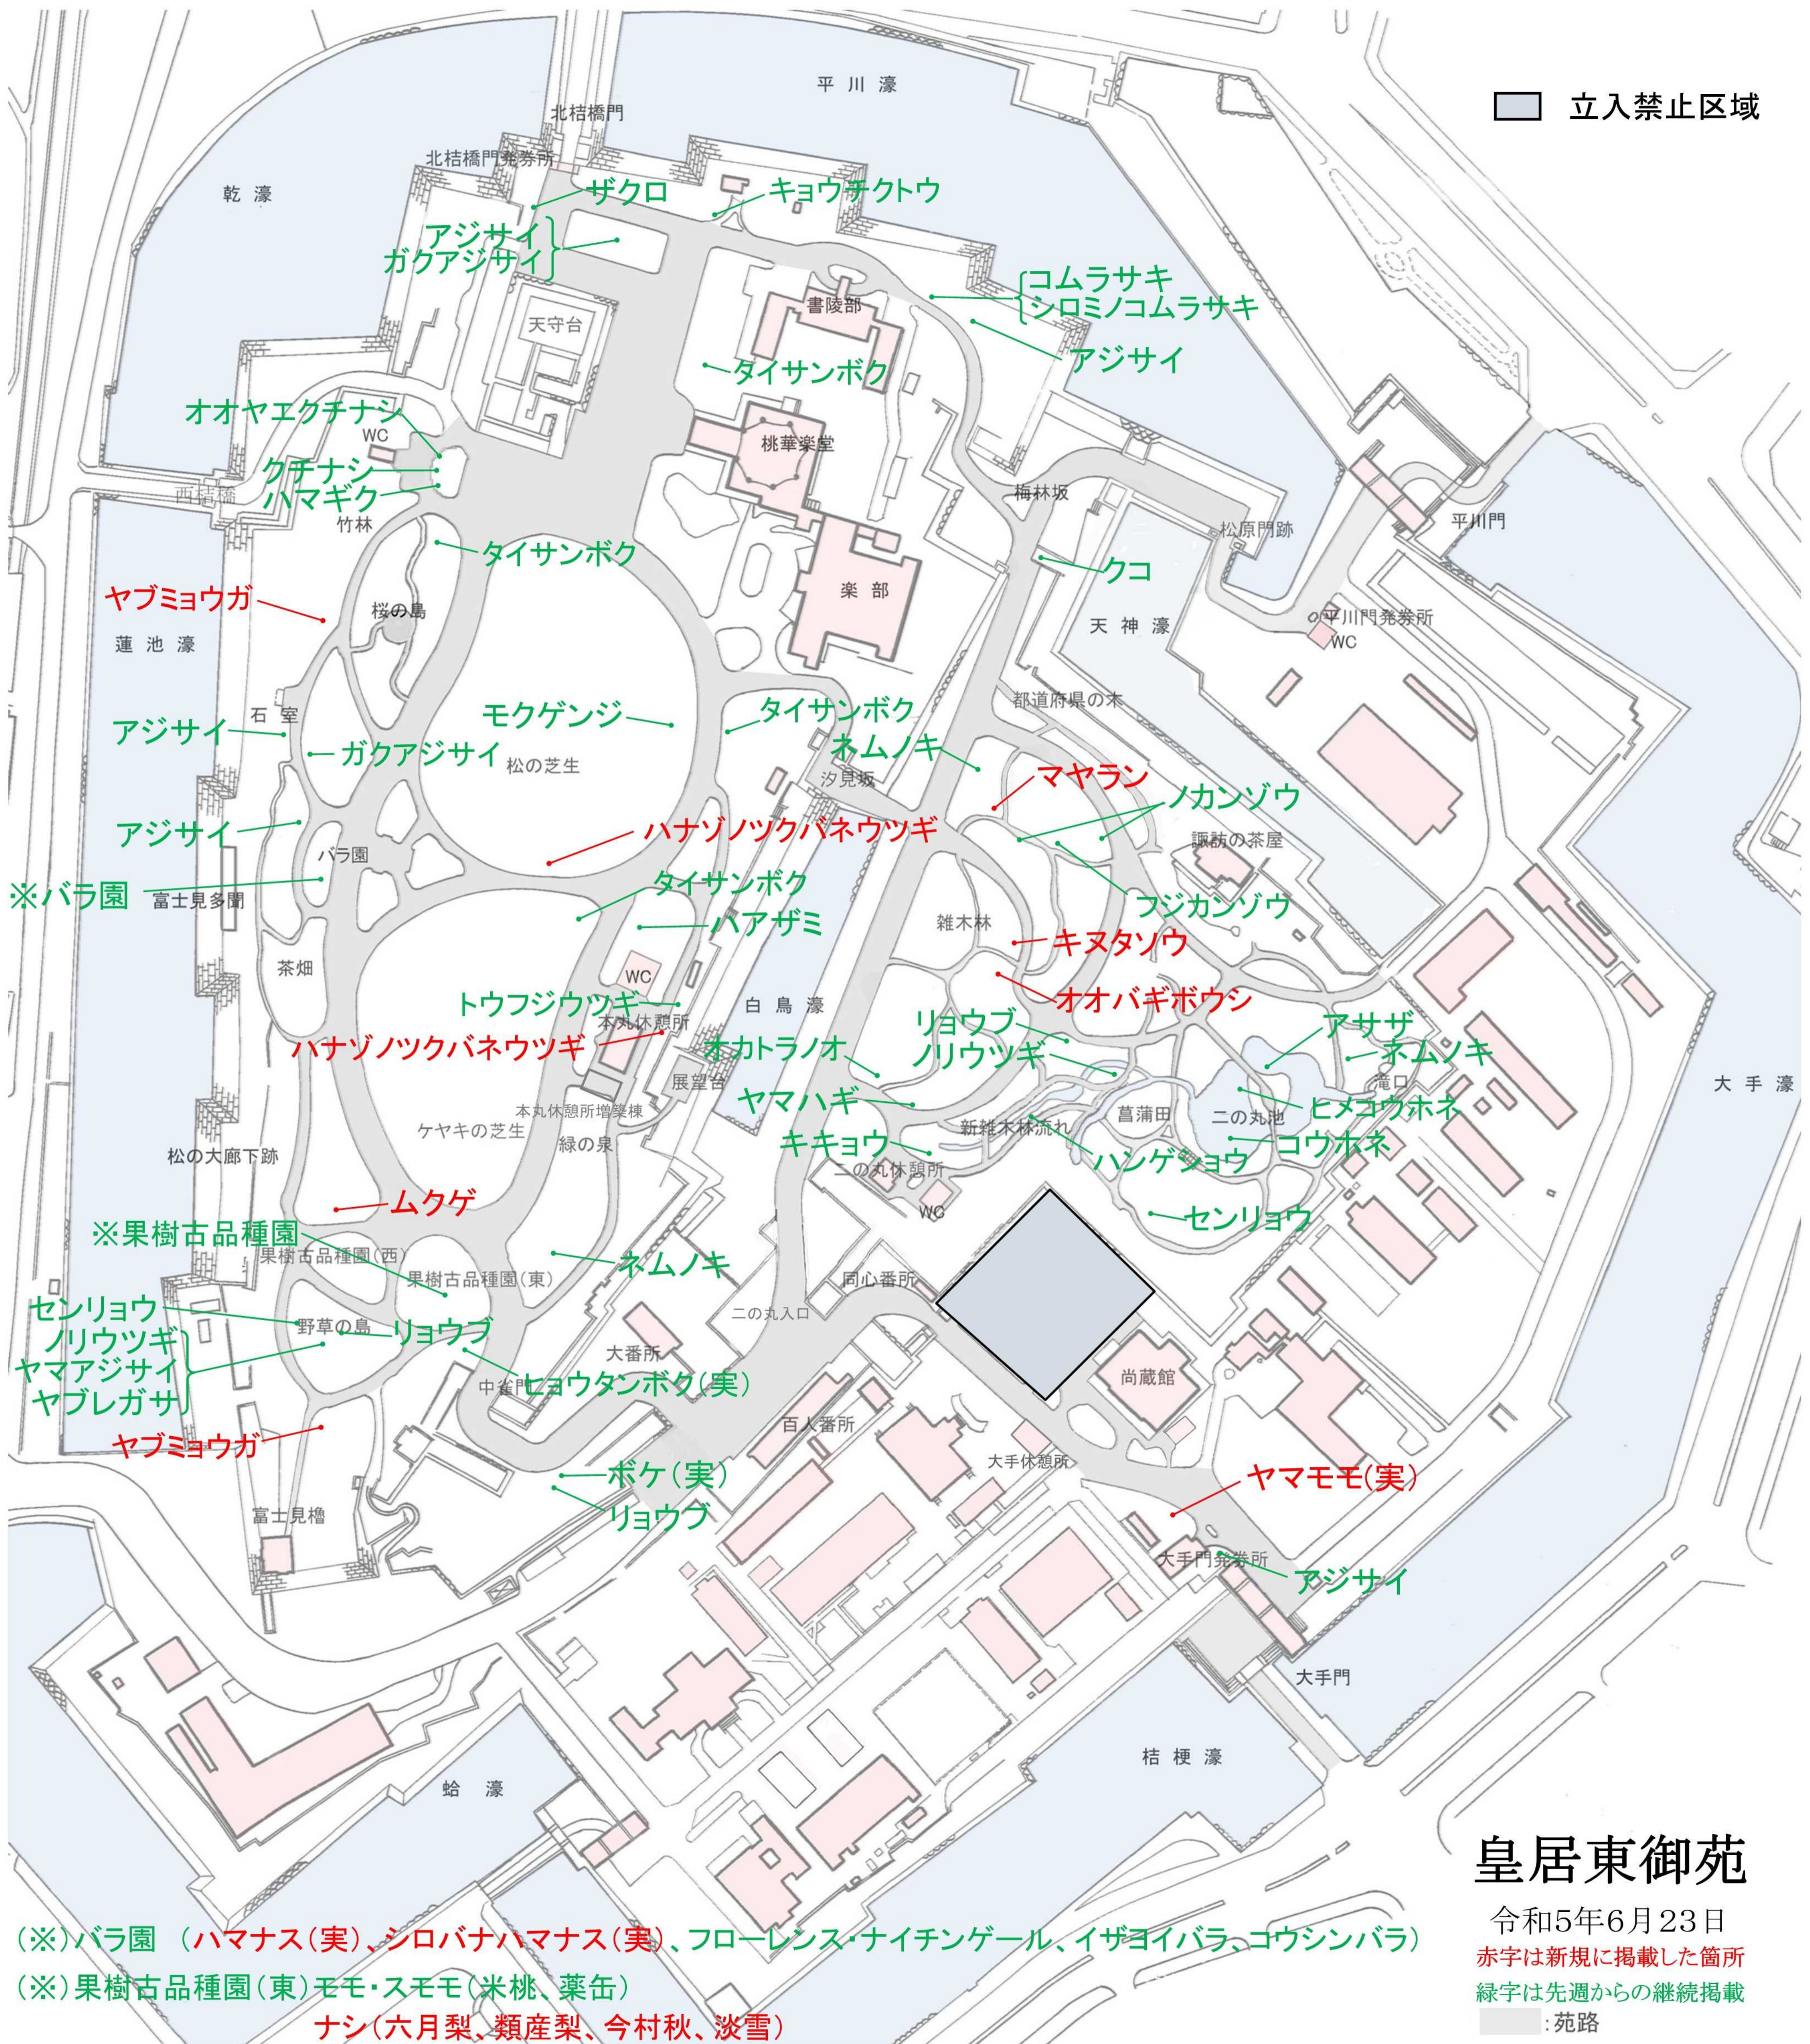

立入禁止区域

(※)バラ園 (ハマナス(実)、シロバナハマナス(実)、フローレンス・ナイチンゲール、イザヨイバラ、コウシンバラ)  
 (※)果樹古品種園(東)モモ・スモモ(米桃、薬缶)  
 ナシ(六月梨、類産梨、今村秋、淡雪)

# 皇居東御苑

令和5年6月23日  
 赤字は新規に掲載した箇所  
 緑字は先週からの継続掲載  
 ■:苑路