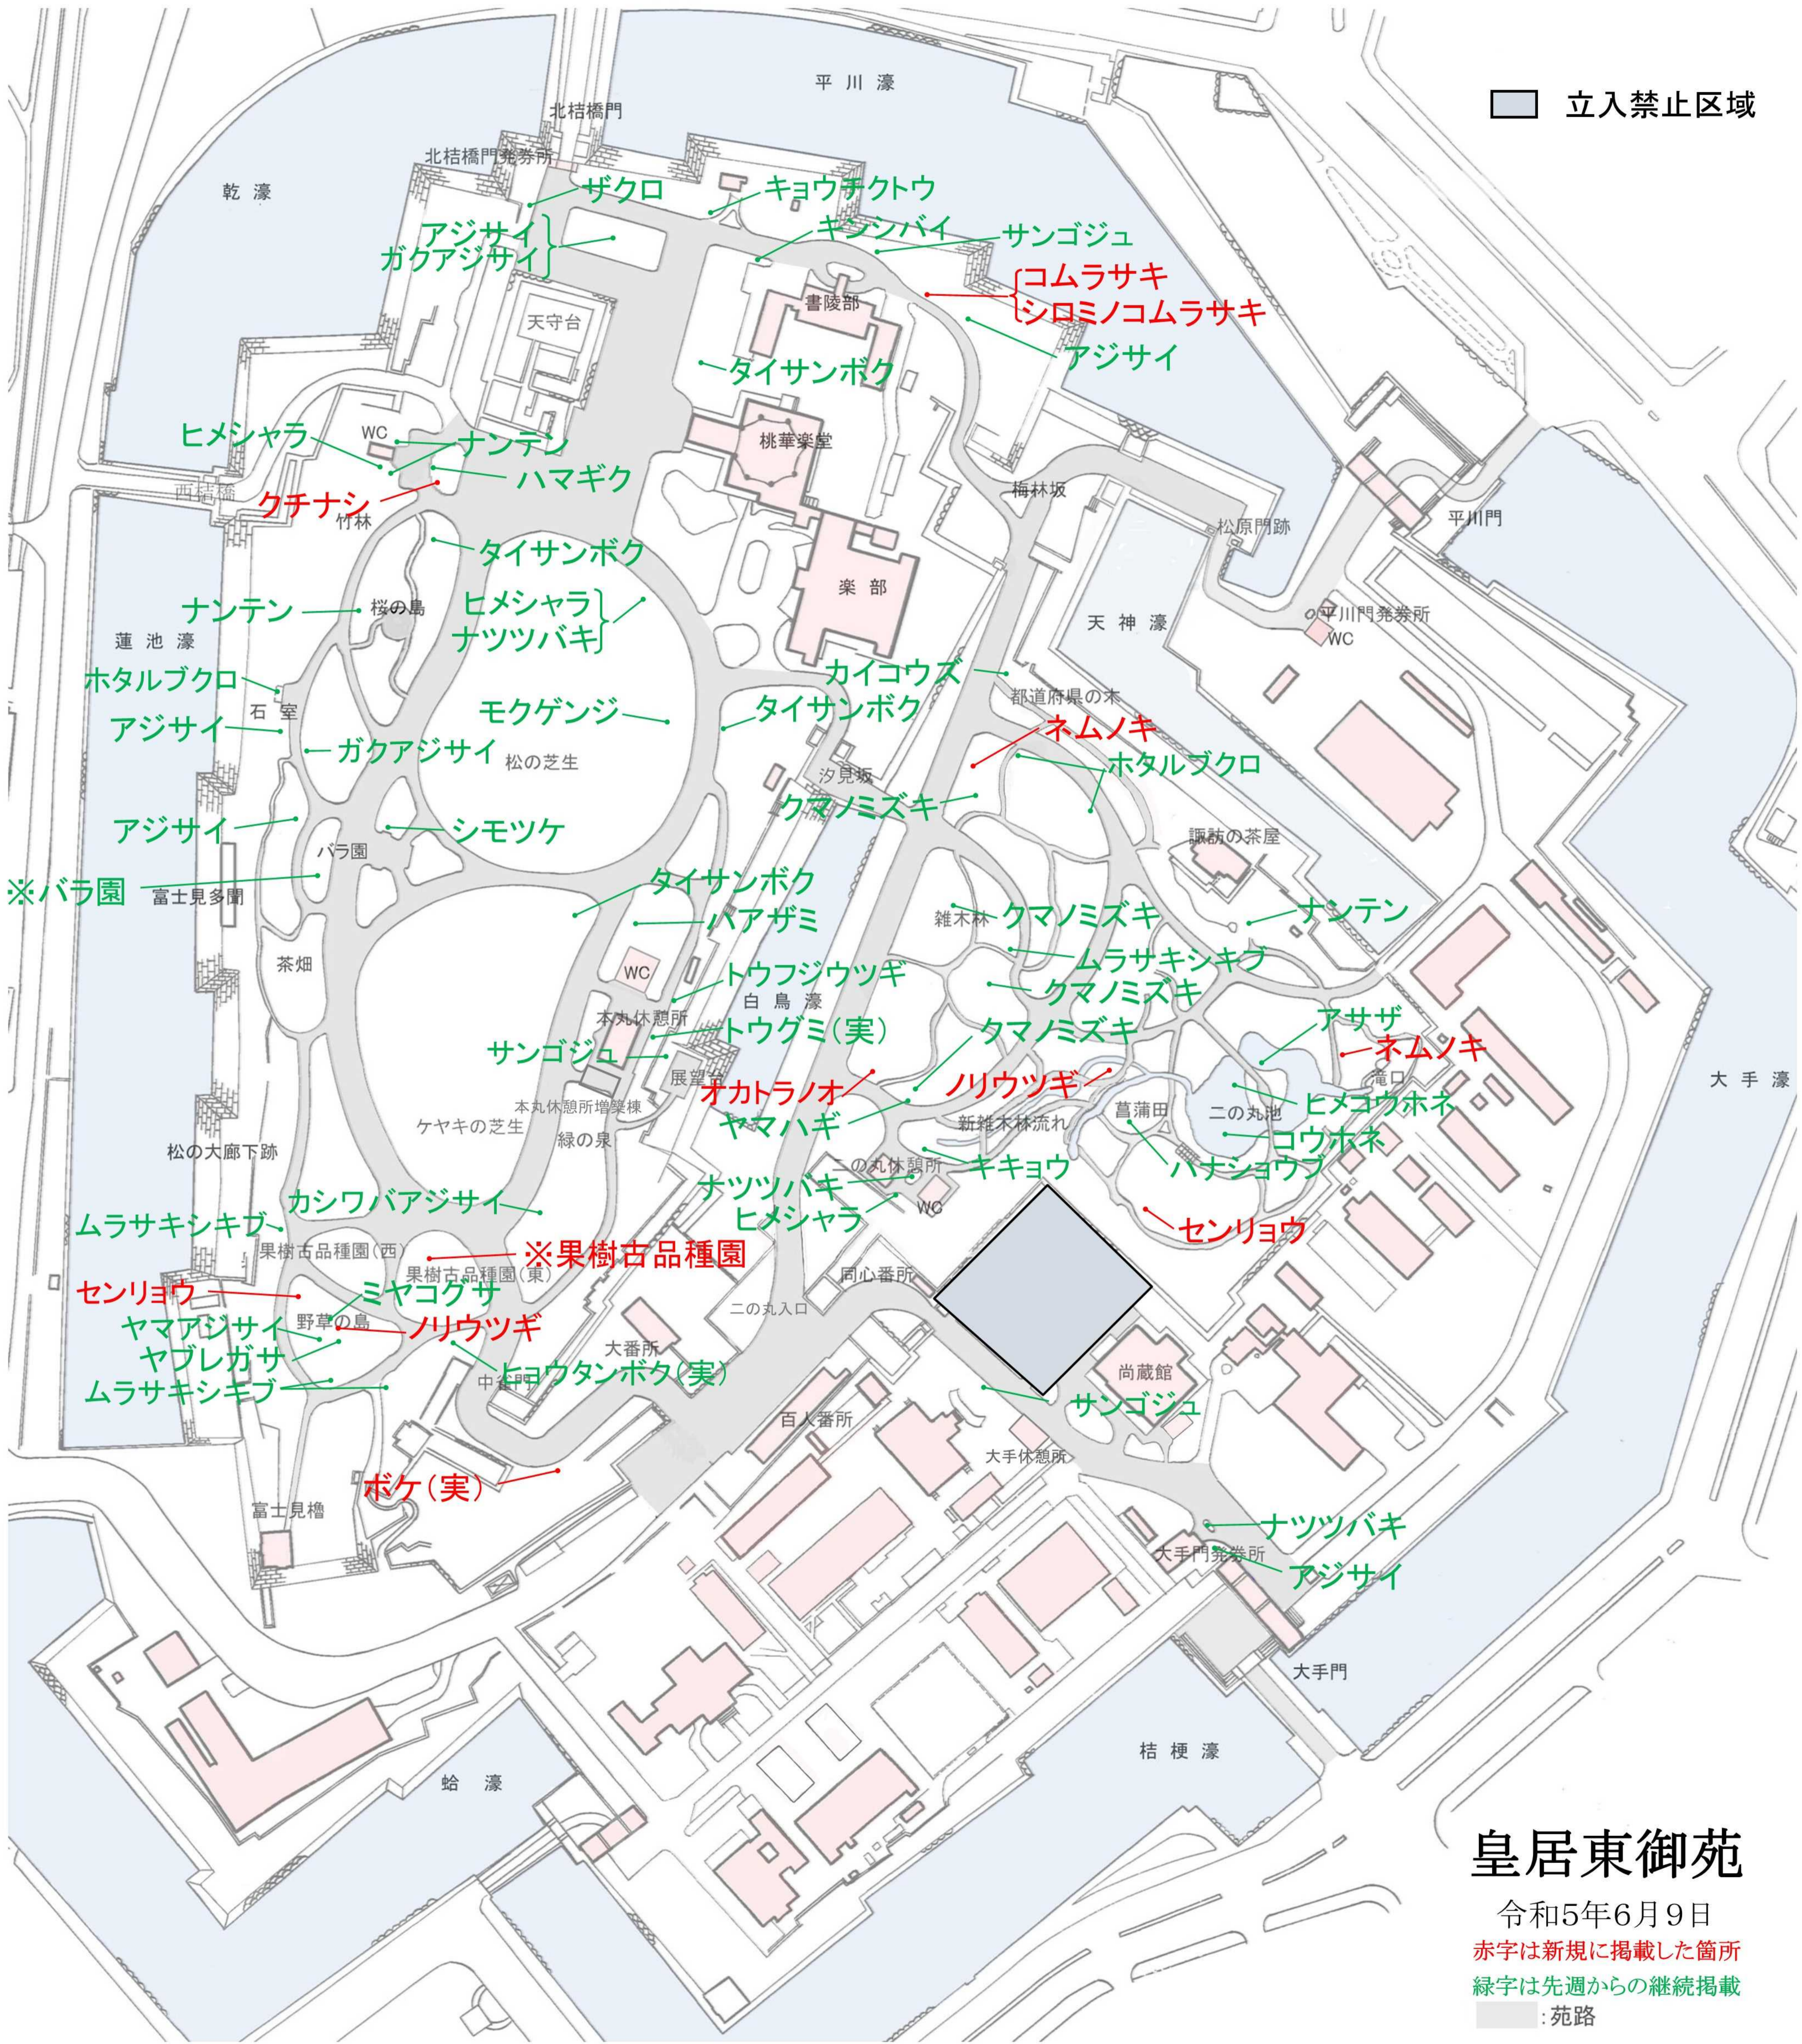

立入禁止区域

皇居東御苑

令和5年6月9日

赤字は新規に掲載した箇所
緑字は先週からの継続掲載

：苑路