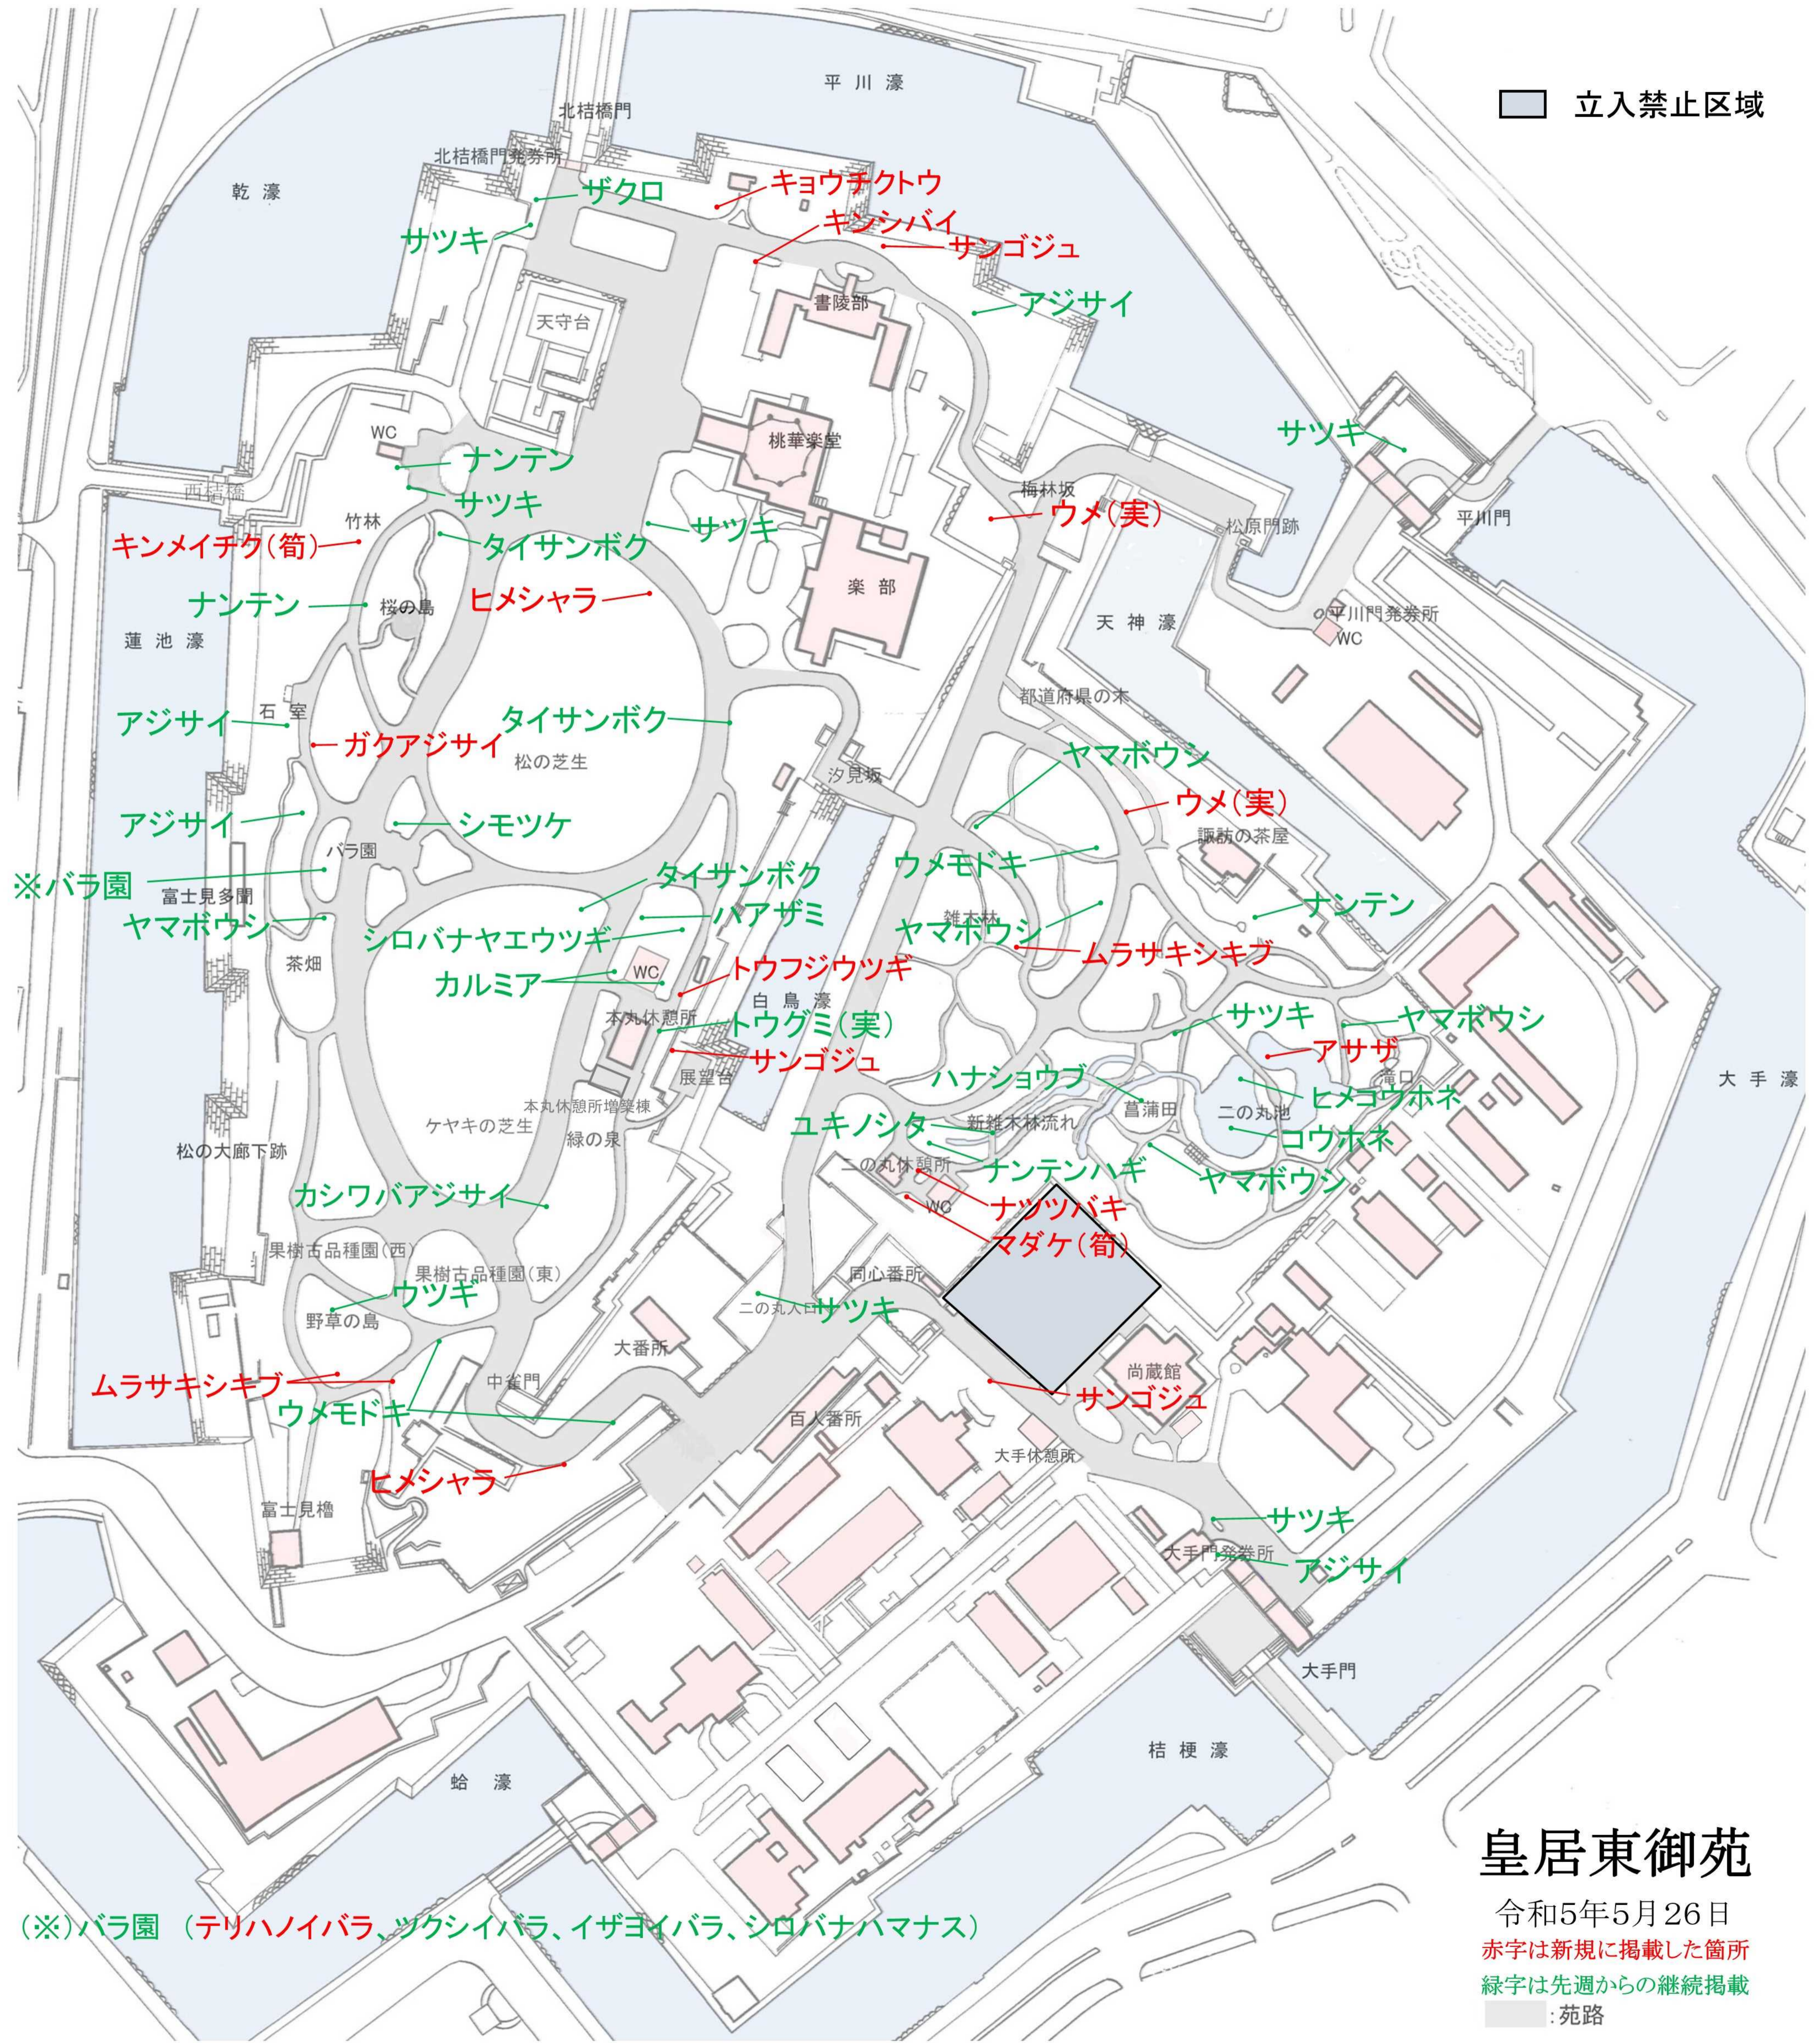

立入禁止区域

(※)バラ園 (テリハノイバラ、ツクシイバラ、イザヨイバラ、シロバナハマナス)

皇居東御苑

令和5年5月26日

赤字は新規に掲載した箇所

緑字は先週からの継続掲載

：苑路