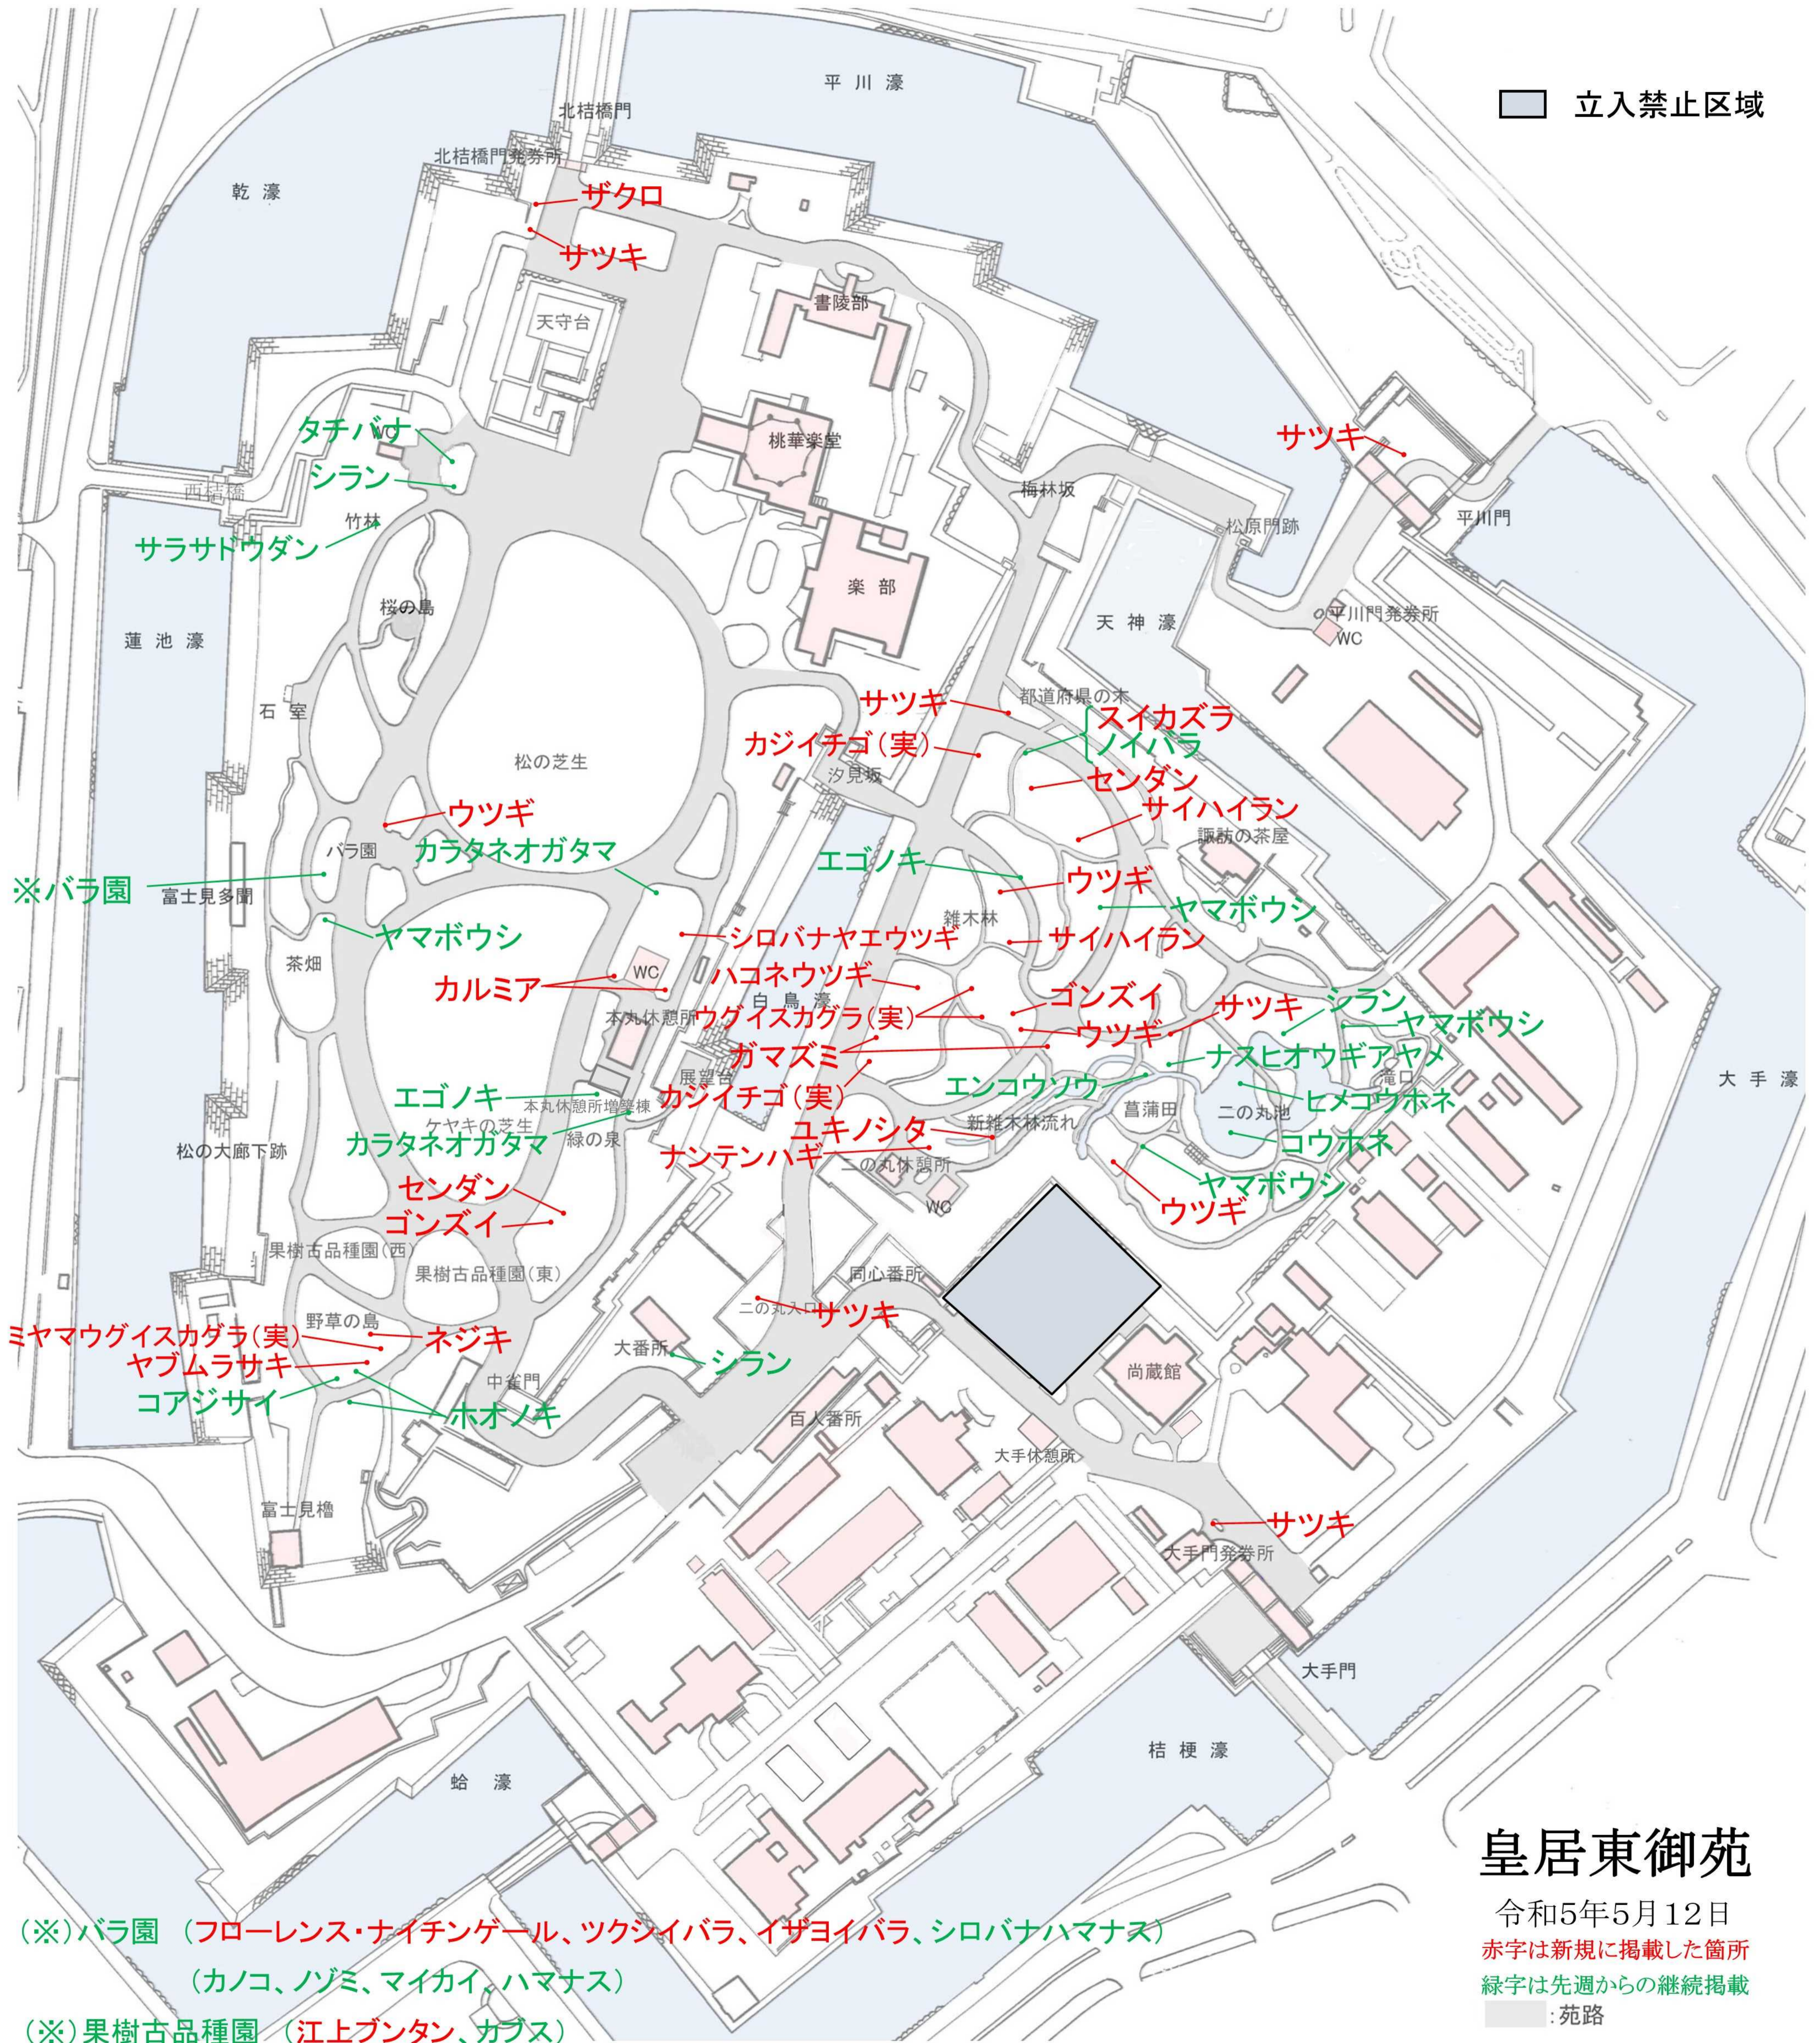

立入禁止区域

皇居東御苑

令和5年5月12日

赤字は新規に掲載した箇所

緑字は先週からの継続掲載

：苑路

(※)バラ園 (フローレンス・ナイチンゲール、ツクシイバラ、イザヨイバラ、シロバナハマナス)

(カノコ、ノゾミ、マイカイ、ハマナス)

(※)果樹古品種園 (江上ブタン、カブス)