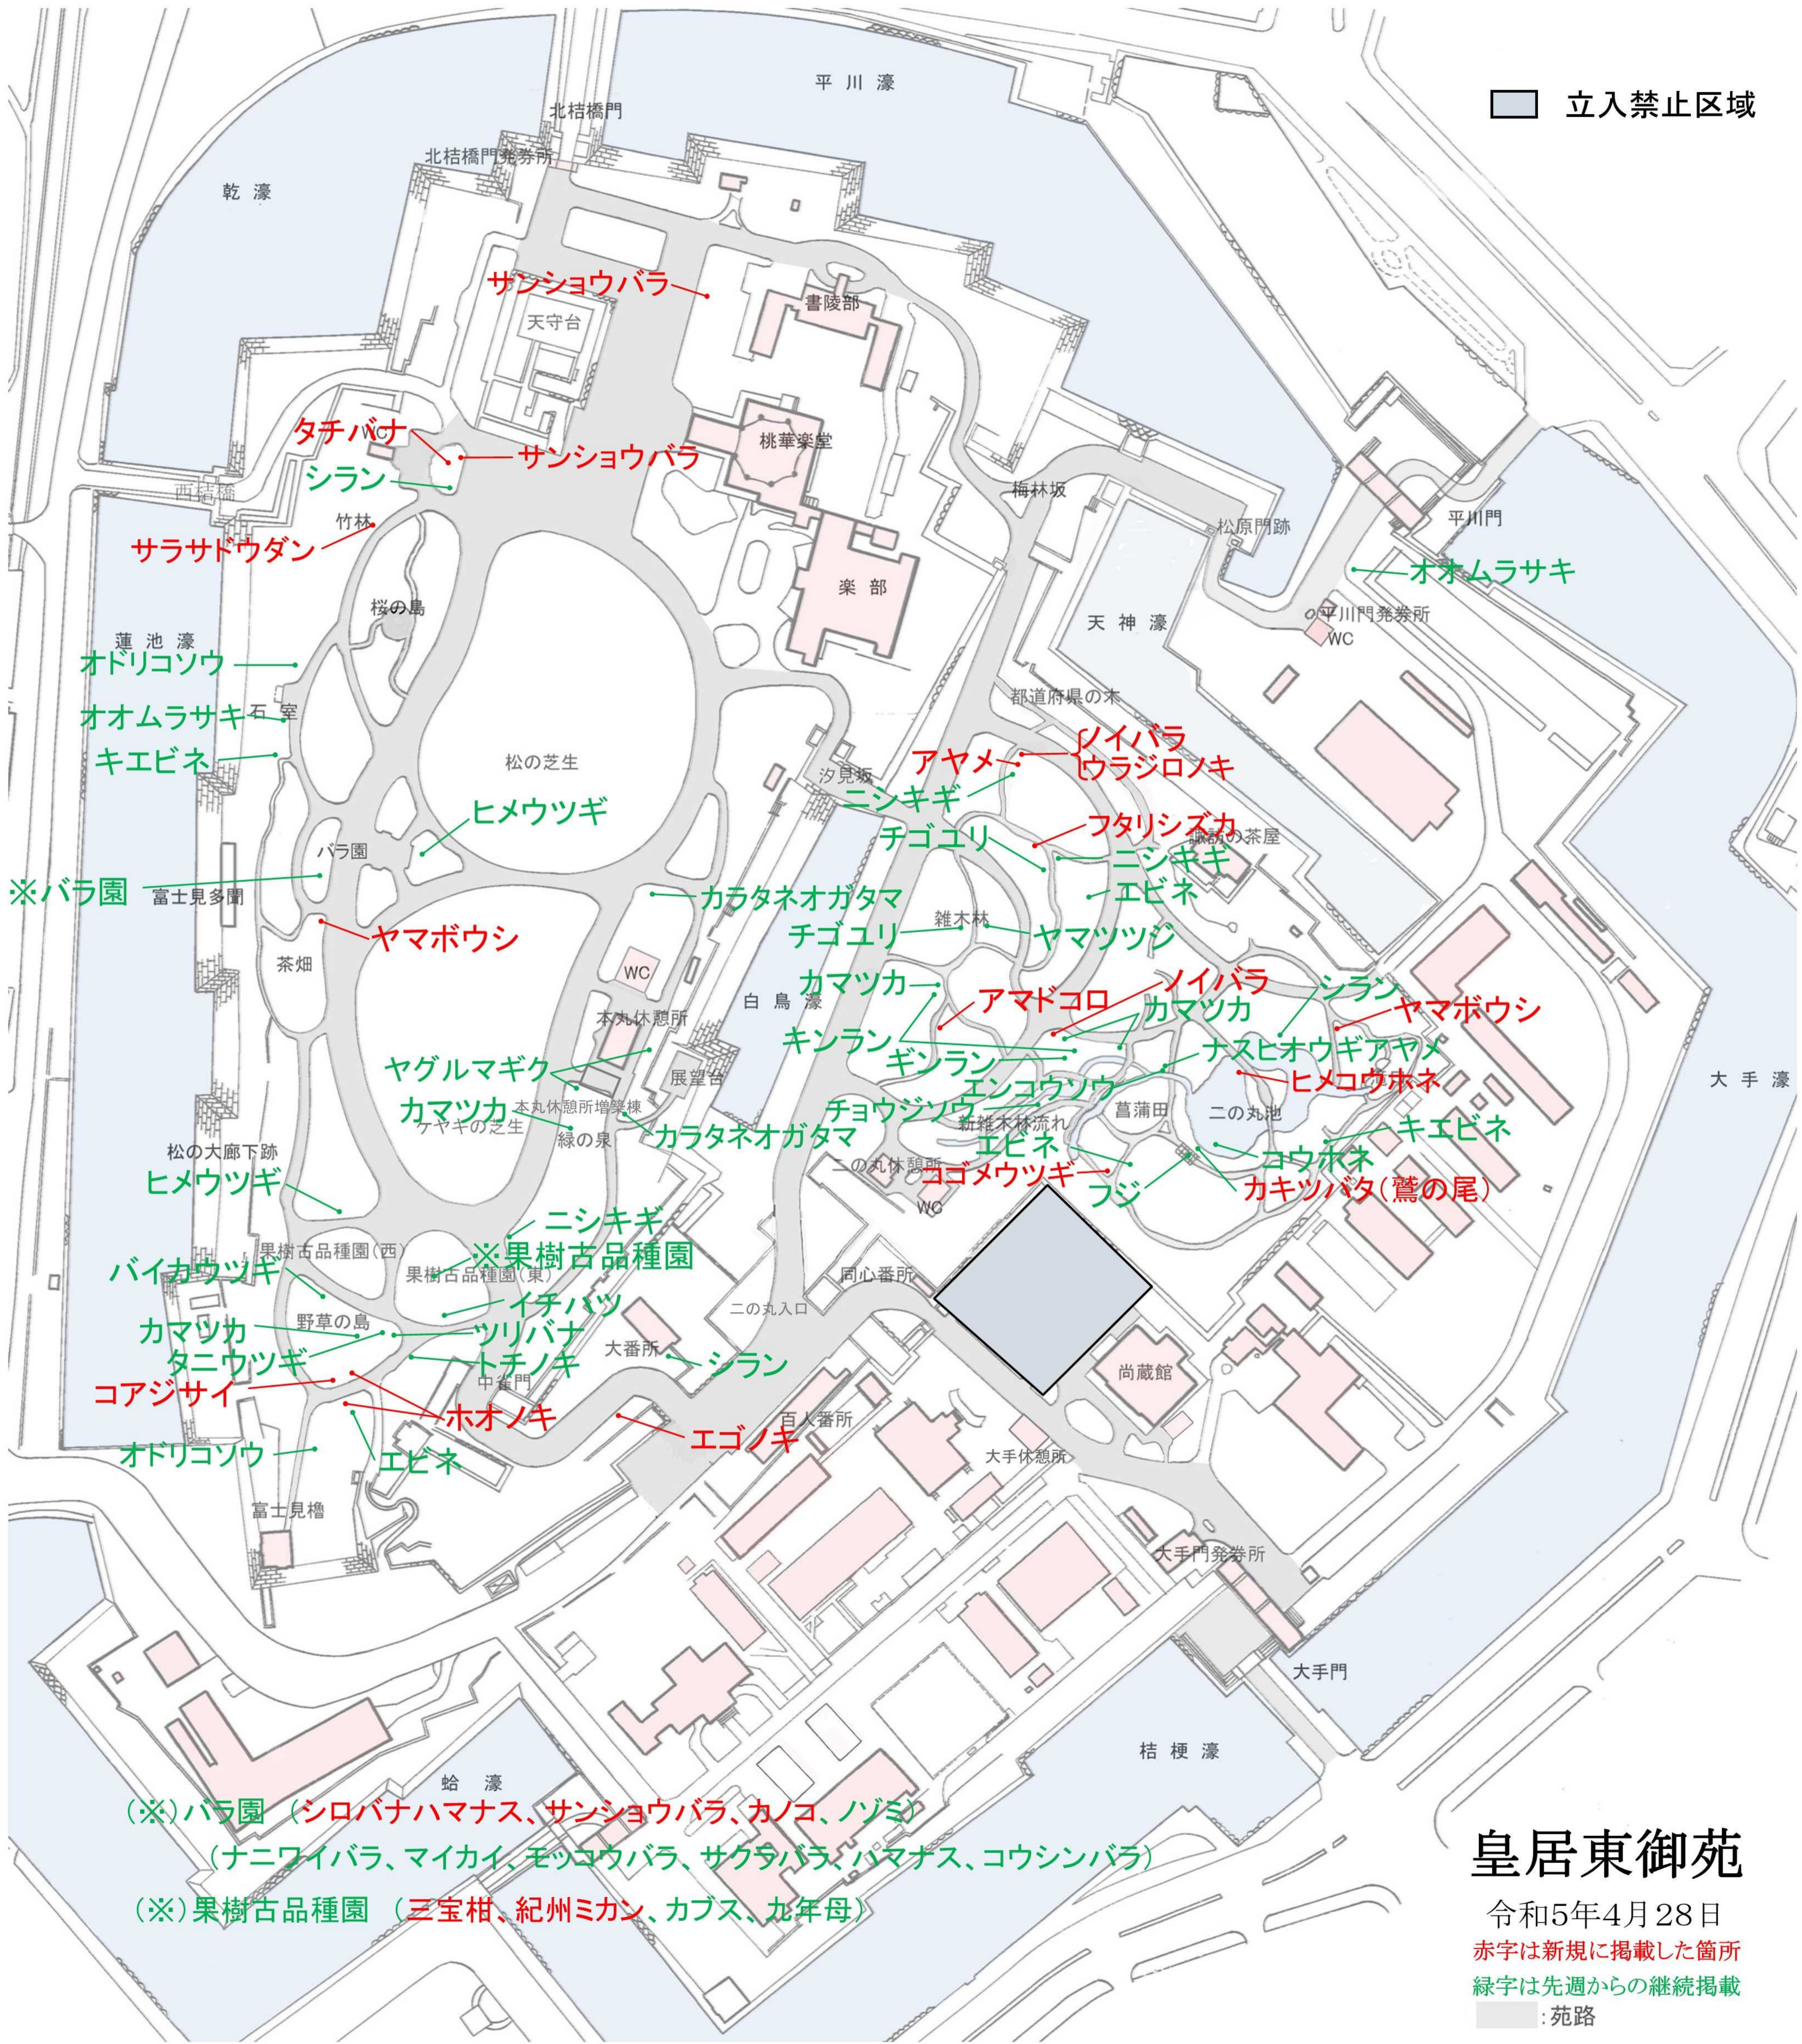

立入禁止区域

皇居東御苑

令和5年4月28日

赤字は新規に掲載した箇所

緑字は先週からの継続掲載

■: 苑路

- (※) バラ園 (シロバナハマナス、サンショウバラ、カノコ、ノゾミ)
(ナニワイバラ、マイカイ、モッコウバラ、サクラバラ、ハマナス、コウシンバラ)
- (※) 果樹古品種園 (三宝柑、紀州ミカン、カブス、九年母)