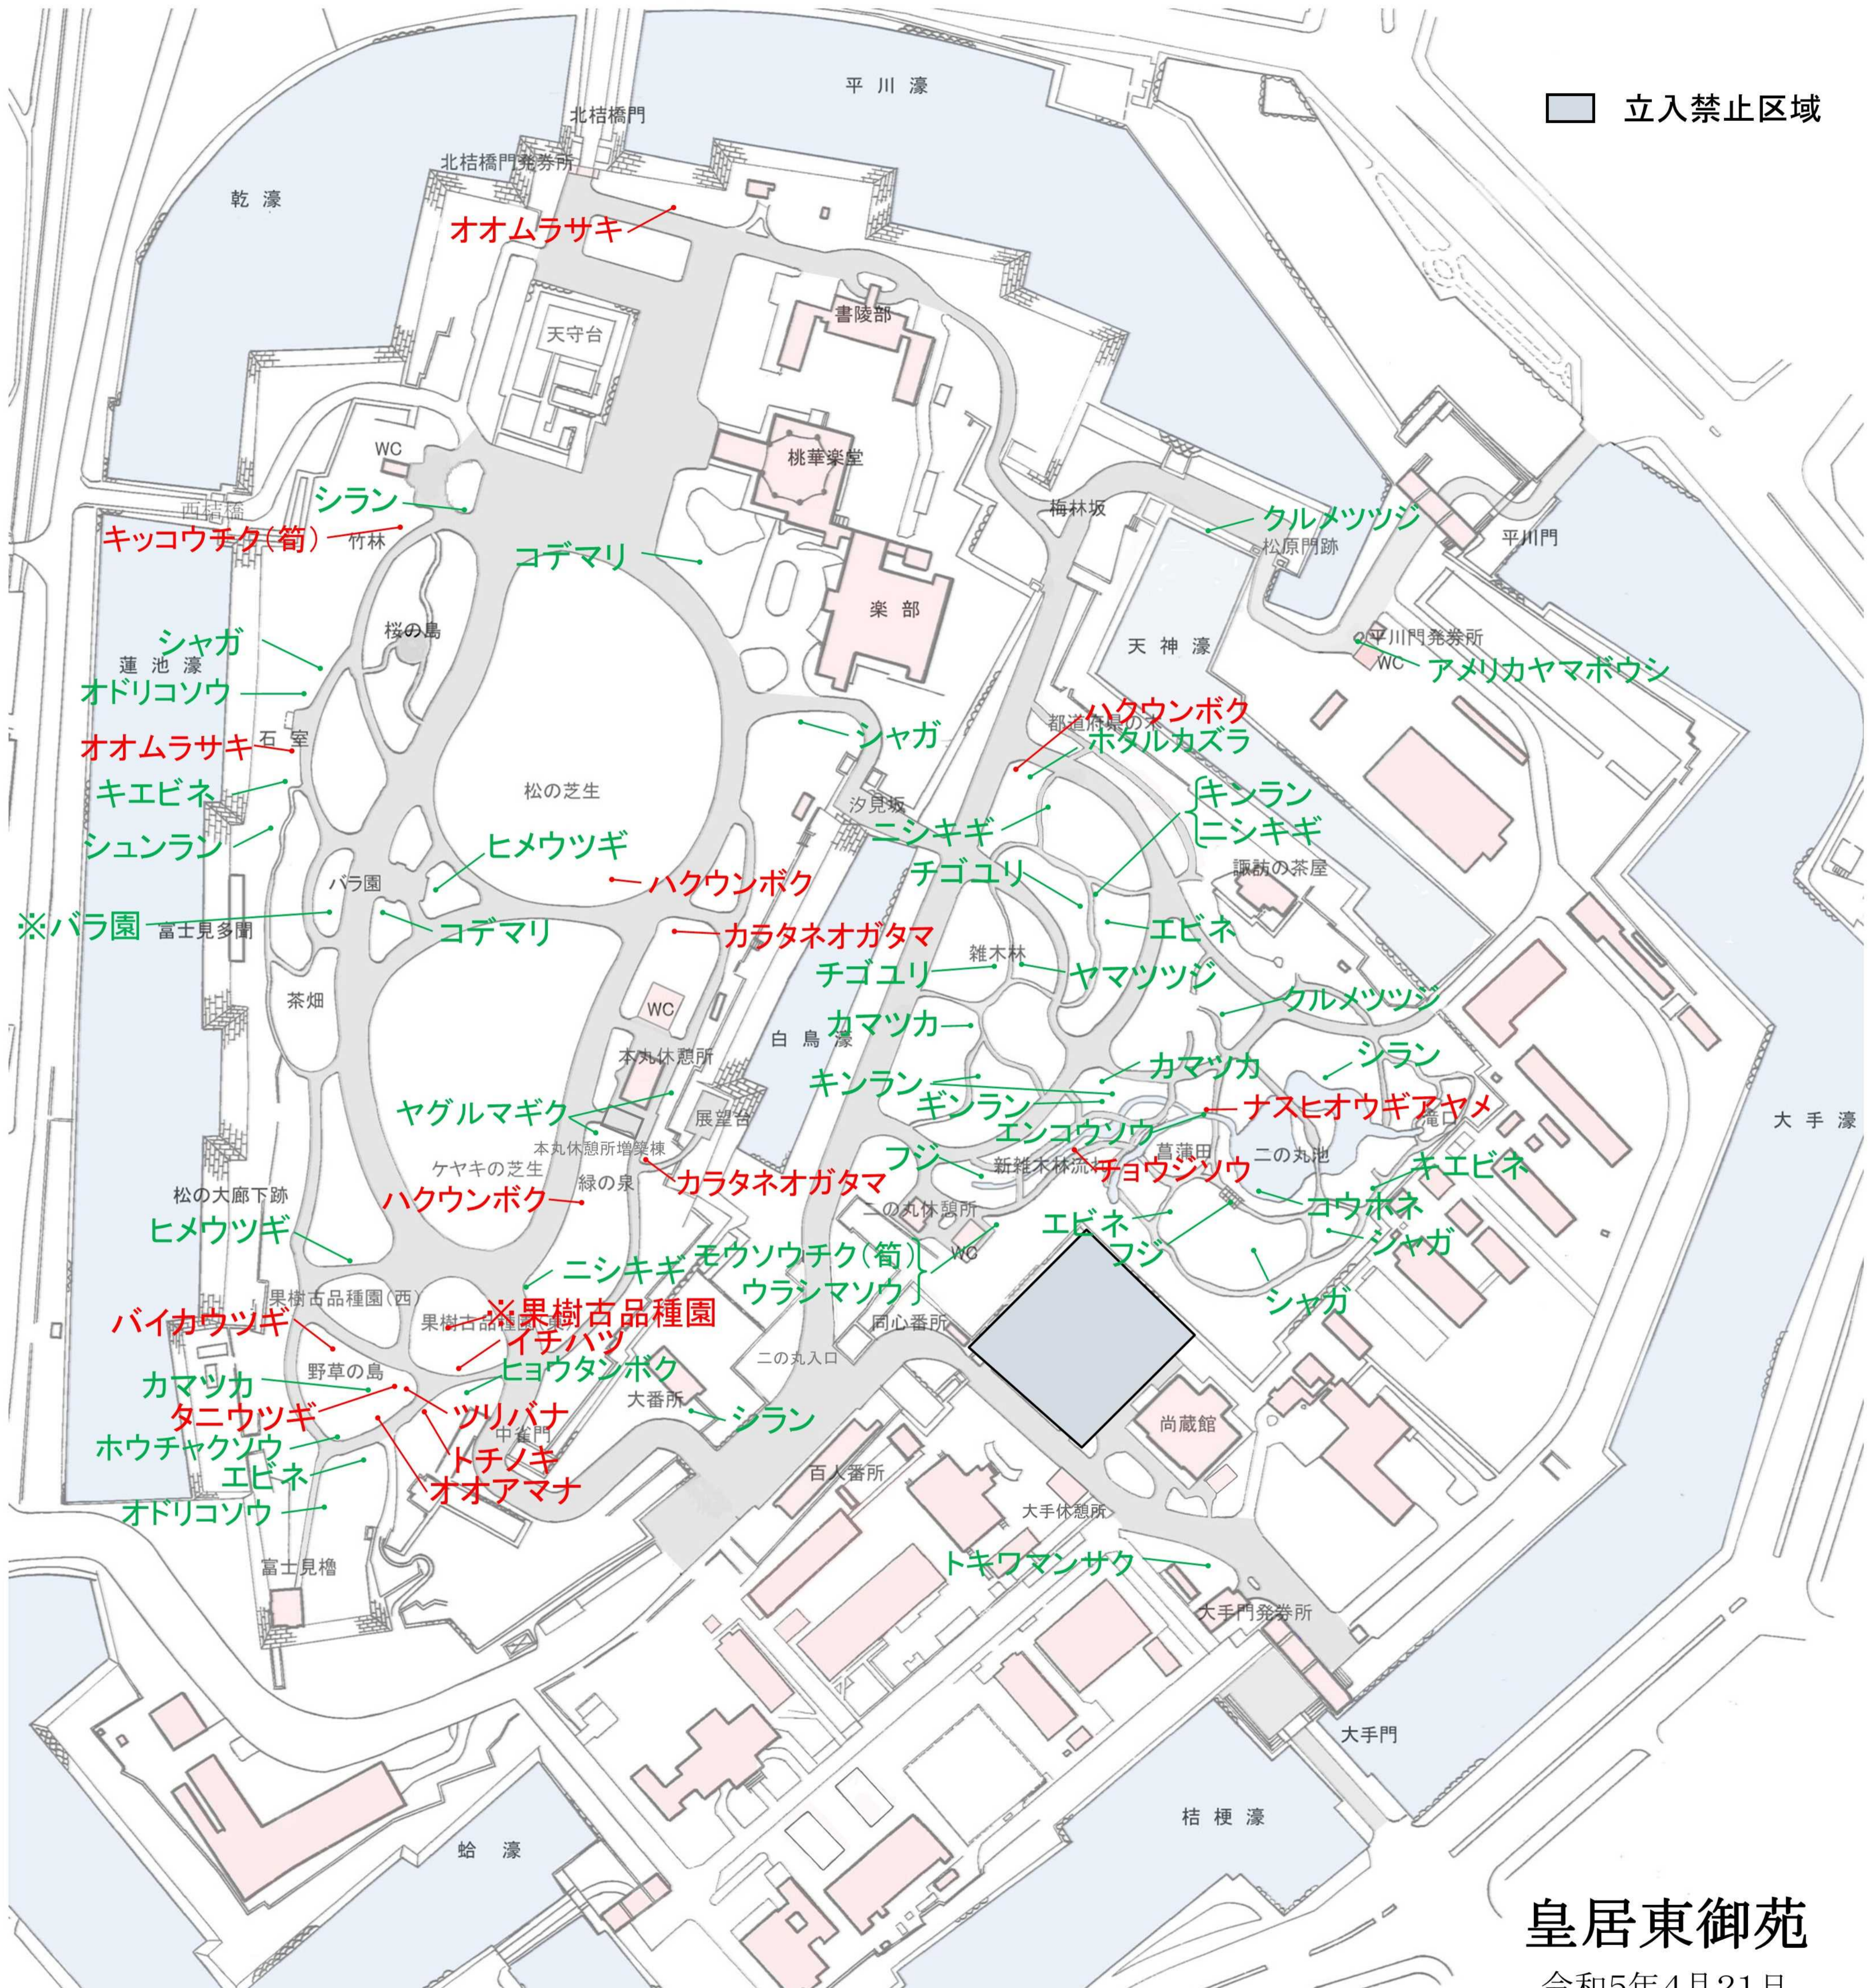

立入禁止区域

皇居東御苑

令和5年4月21日

赤字は新規に掲載した箇所
緑字は先週からの継続掲載

：苑路

(※)バラ園 (ノゾミ、ナニワバラ、マイカイ、モッコウバラ、サクラバラ)

(ハマナス、キモッコウバラ、コウシンバラ)

(※)果樹古品種園 (カブス、九年母)