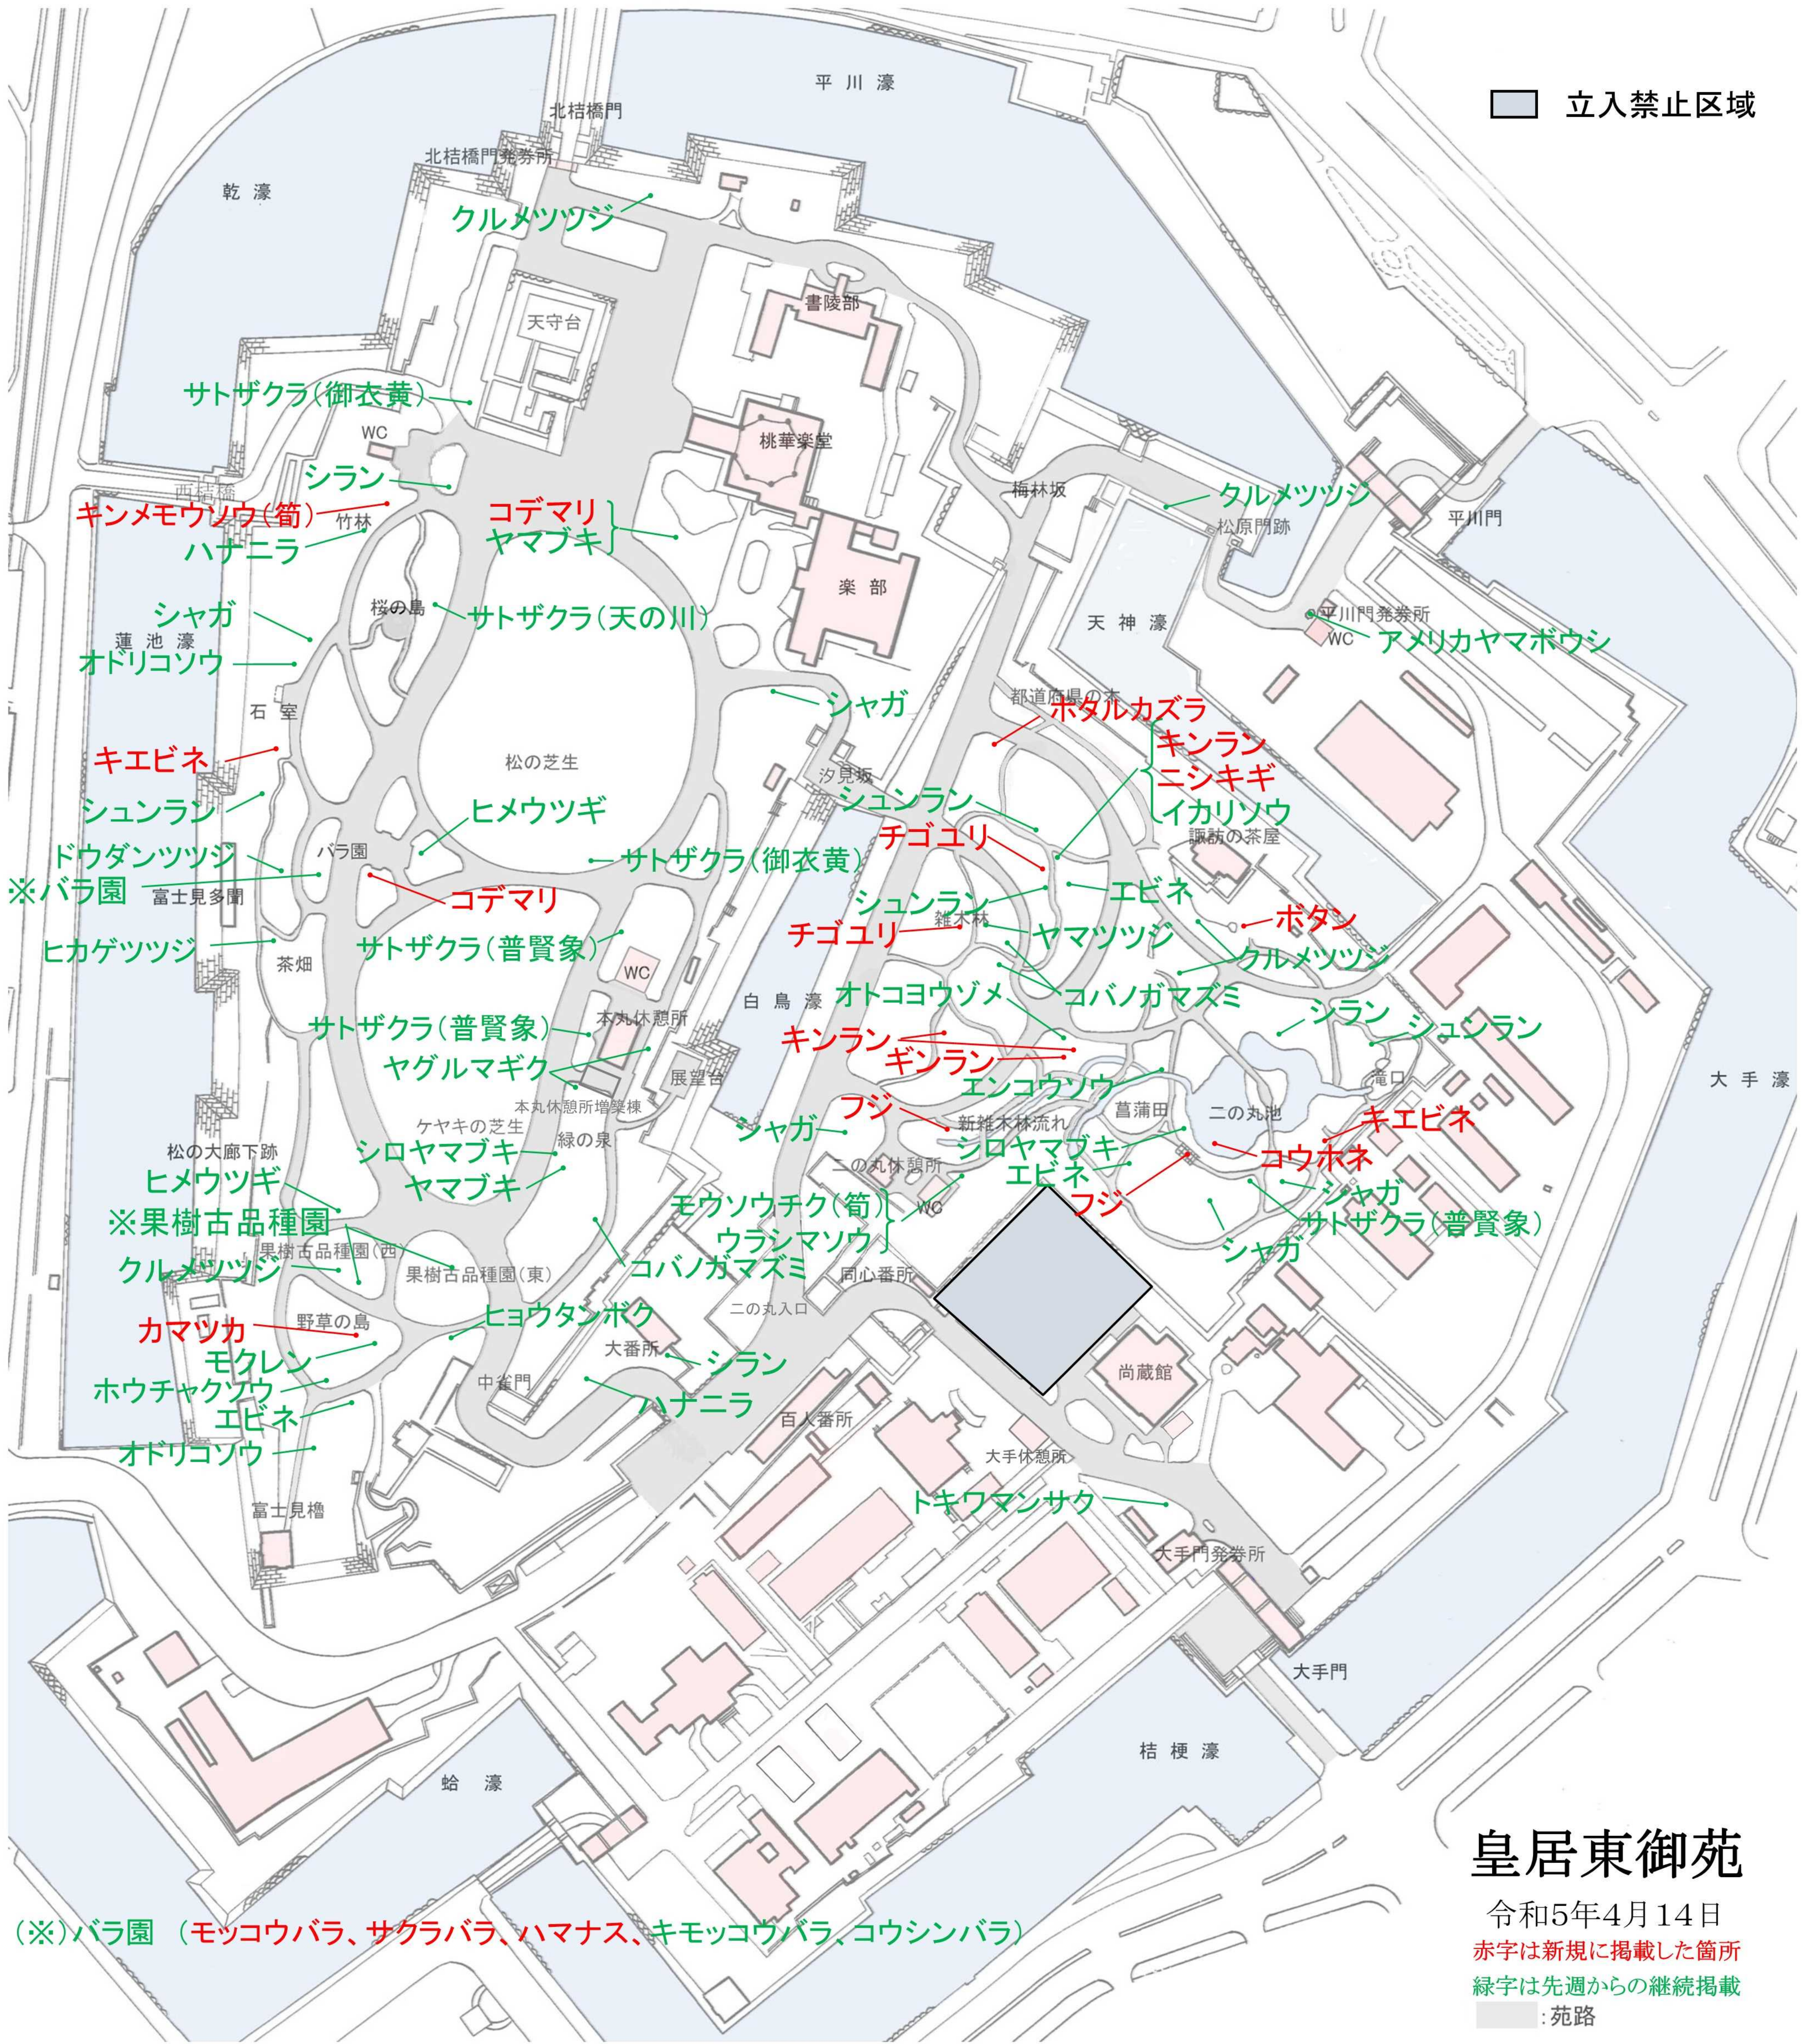

立入禁止区域

(※)バラ園 (モッコウバラ、サクラバラ、ハマナス、キモッコウバラ、コウシンバラ)

皇居東御苑

令和5年4月14日

赤字は新規に掲載した箇所

緑字は先週からの継続掲載

：苑路