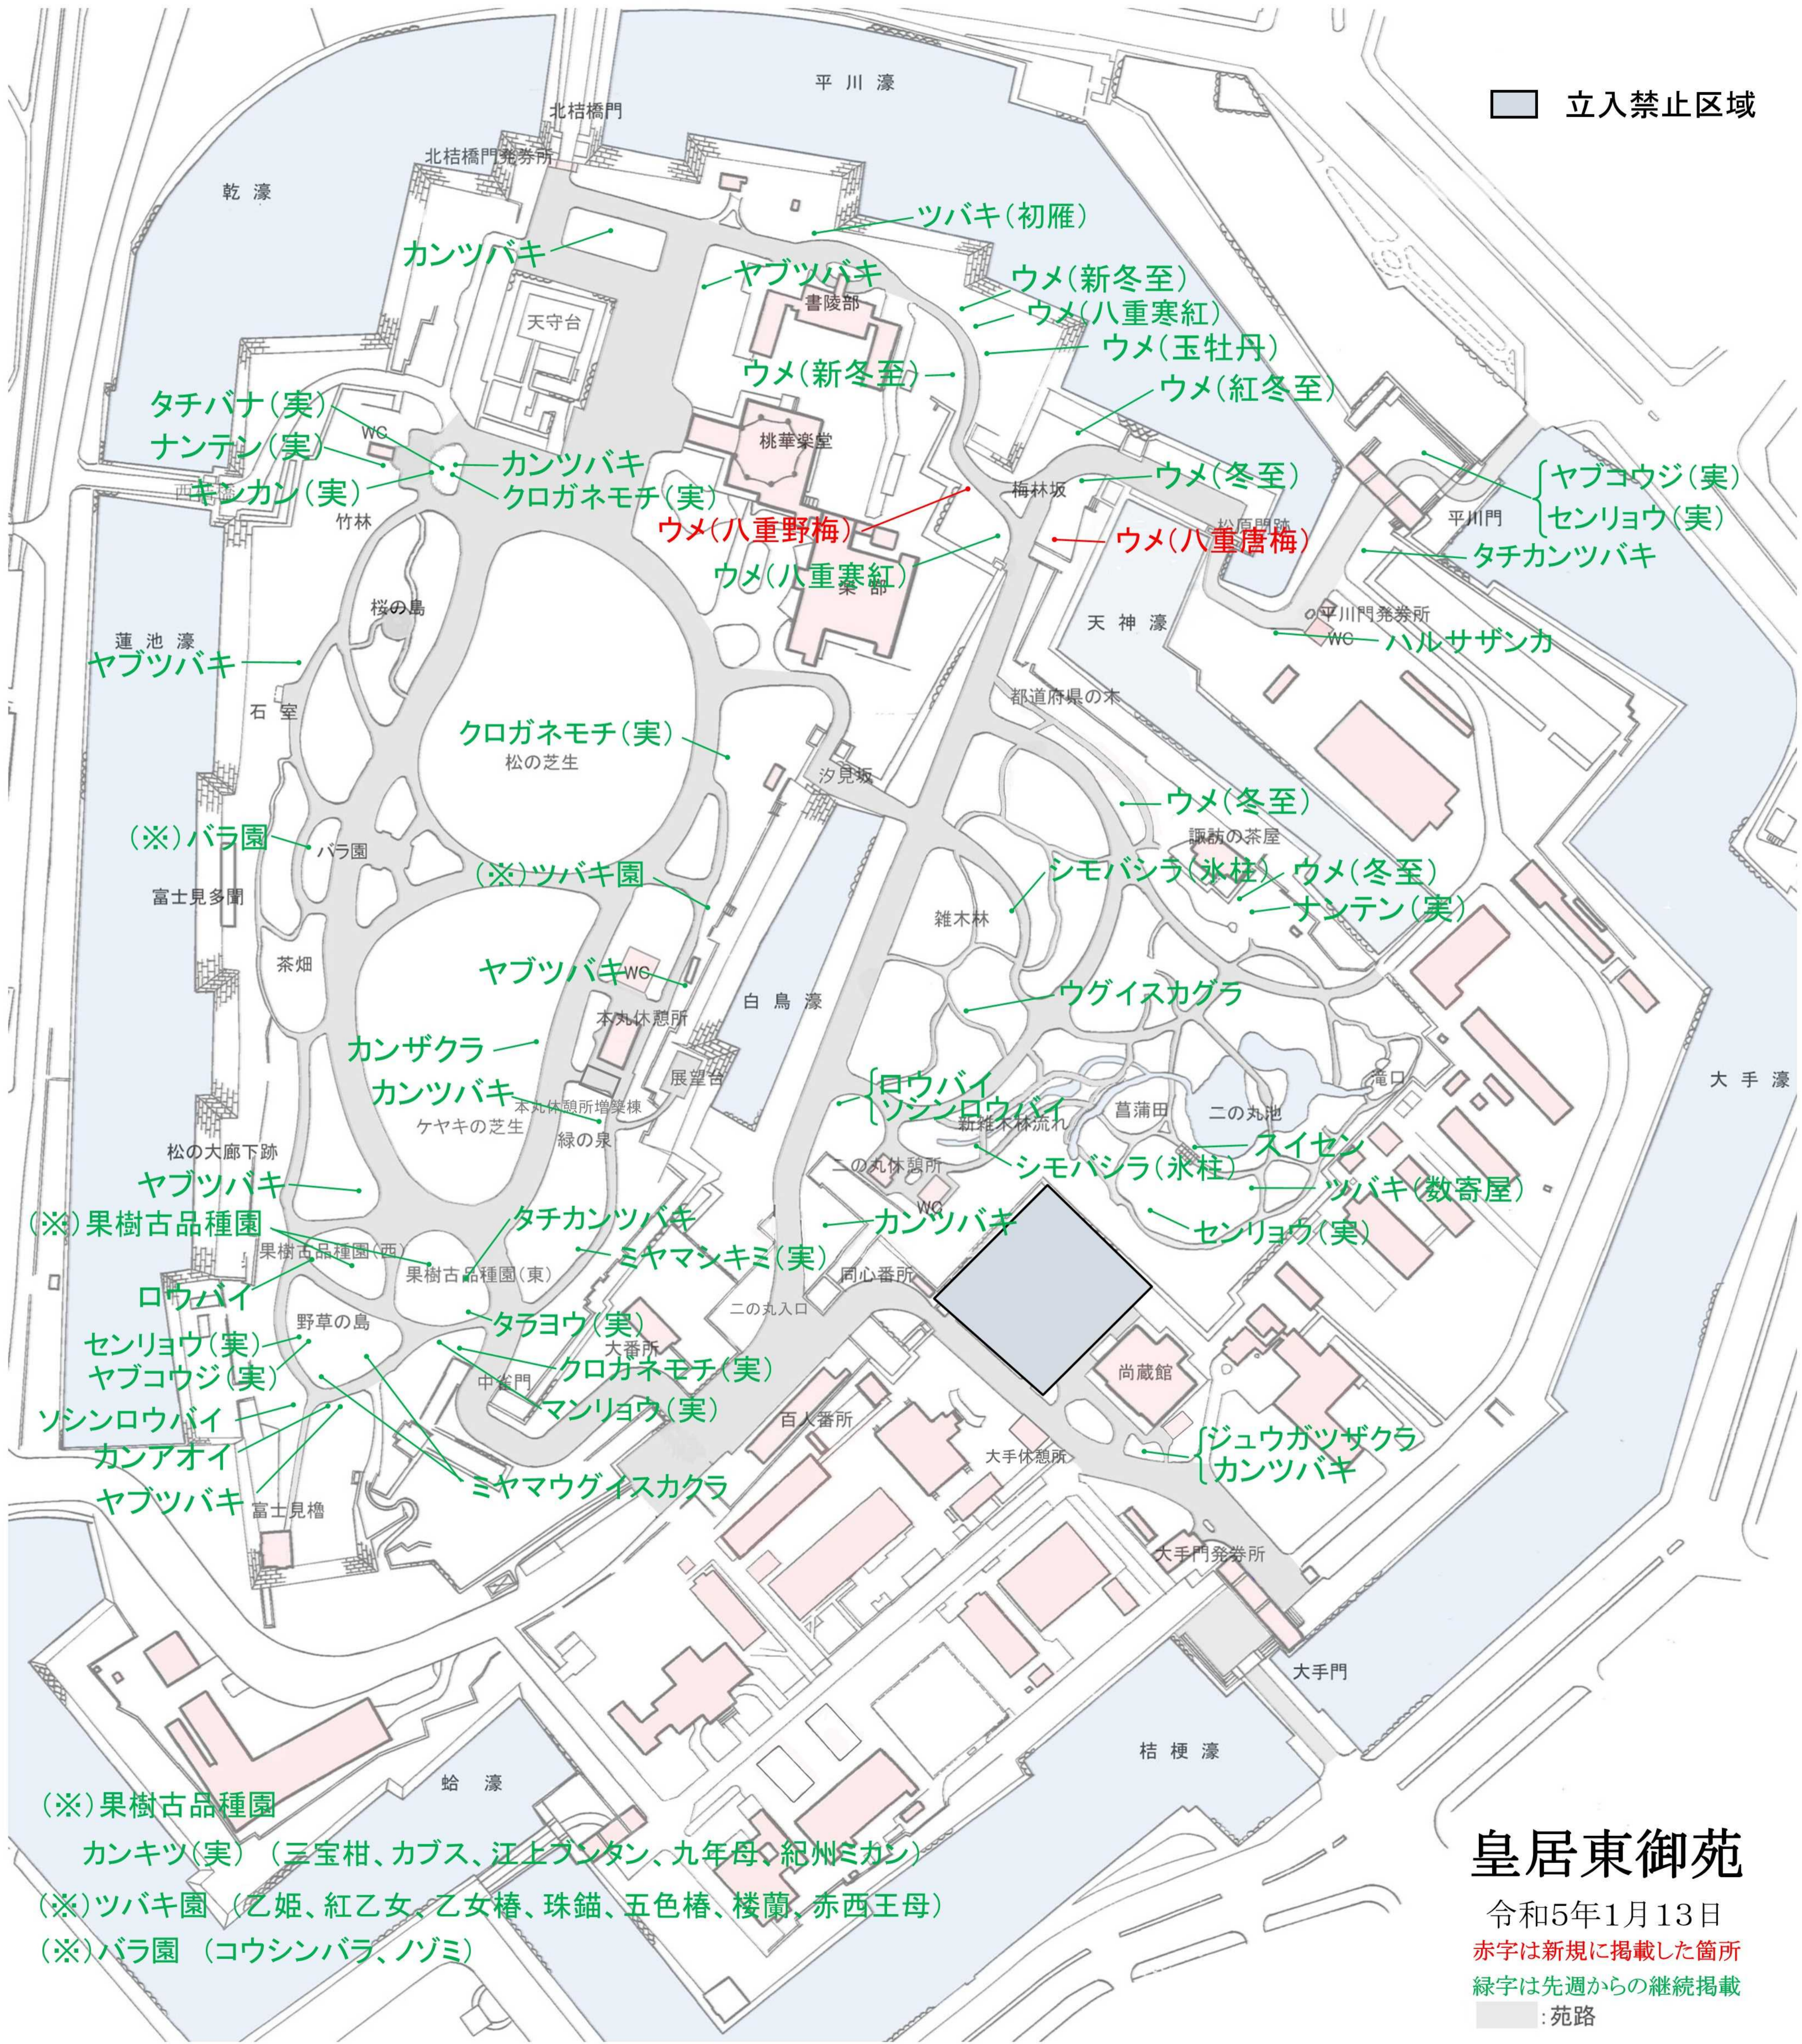

立入禁止区域

- (※) 果樹古品種園  
カンキツ(実) (三宝柑、カブス、江上ブندان、九年母、紀州ミカン)
- (※) ツバキ園 (乙姫、紅乙女、乙女椿、珠錨、五色椿、楼蘭、赤西王母)
- (※) バラ園 (コウシンバラ、ノゾミ)

# 皇居東御苑

令和5年1月13日  
 赤字は新規に掲載した箇所  
 緑字は先週からの継続掲載  
 ■: 苑路