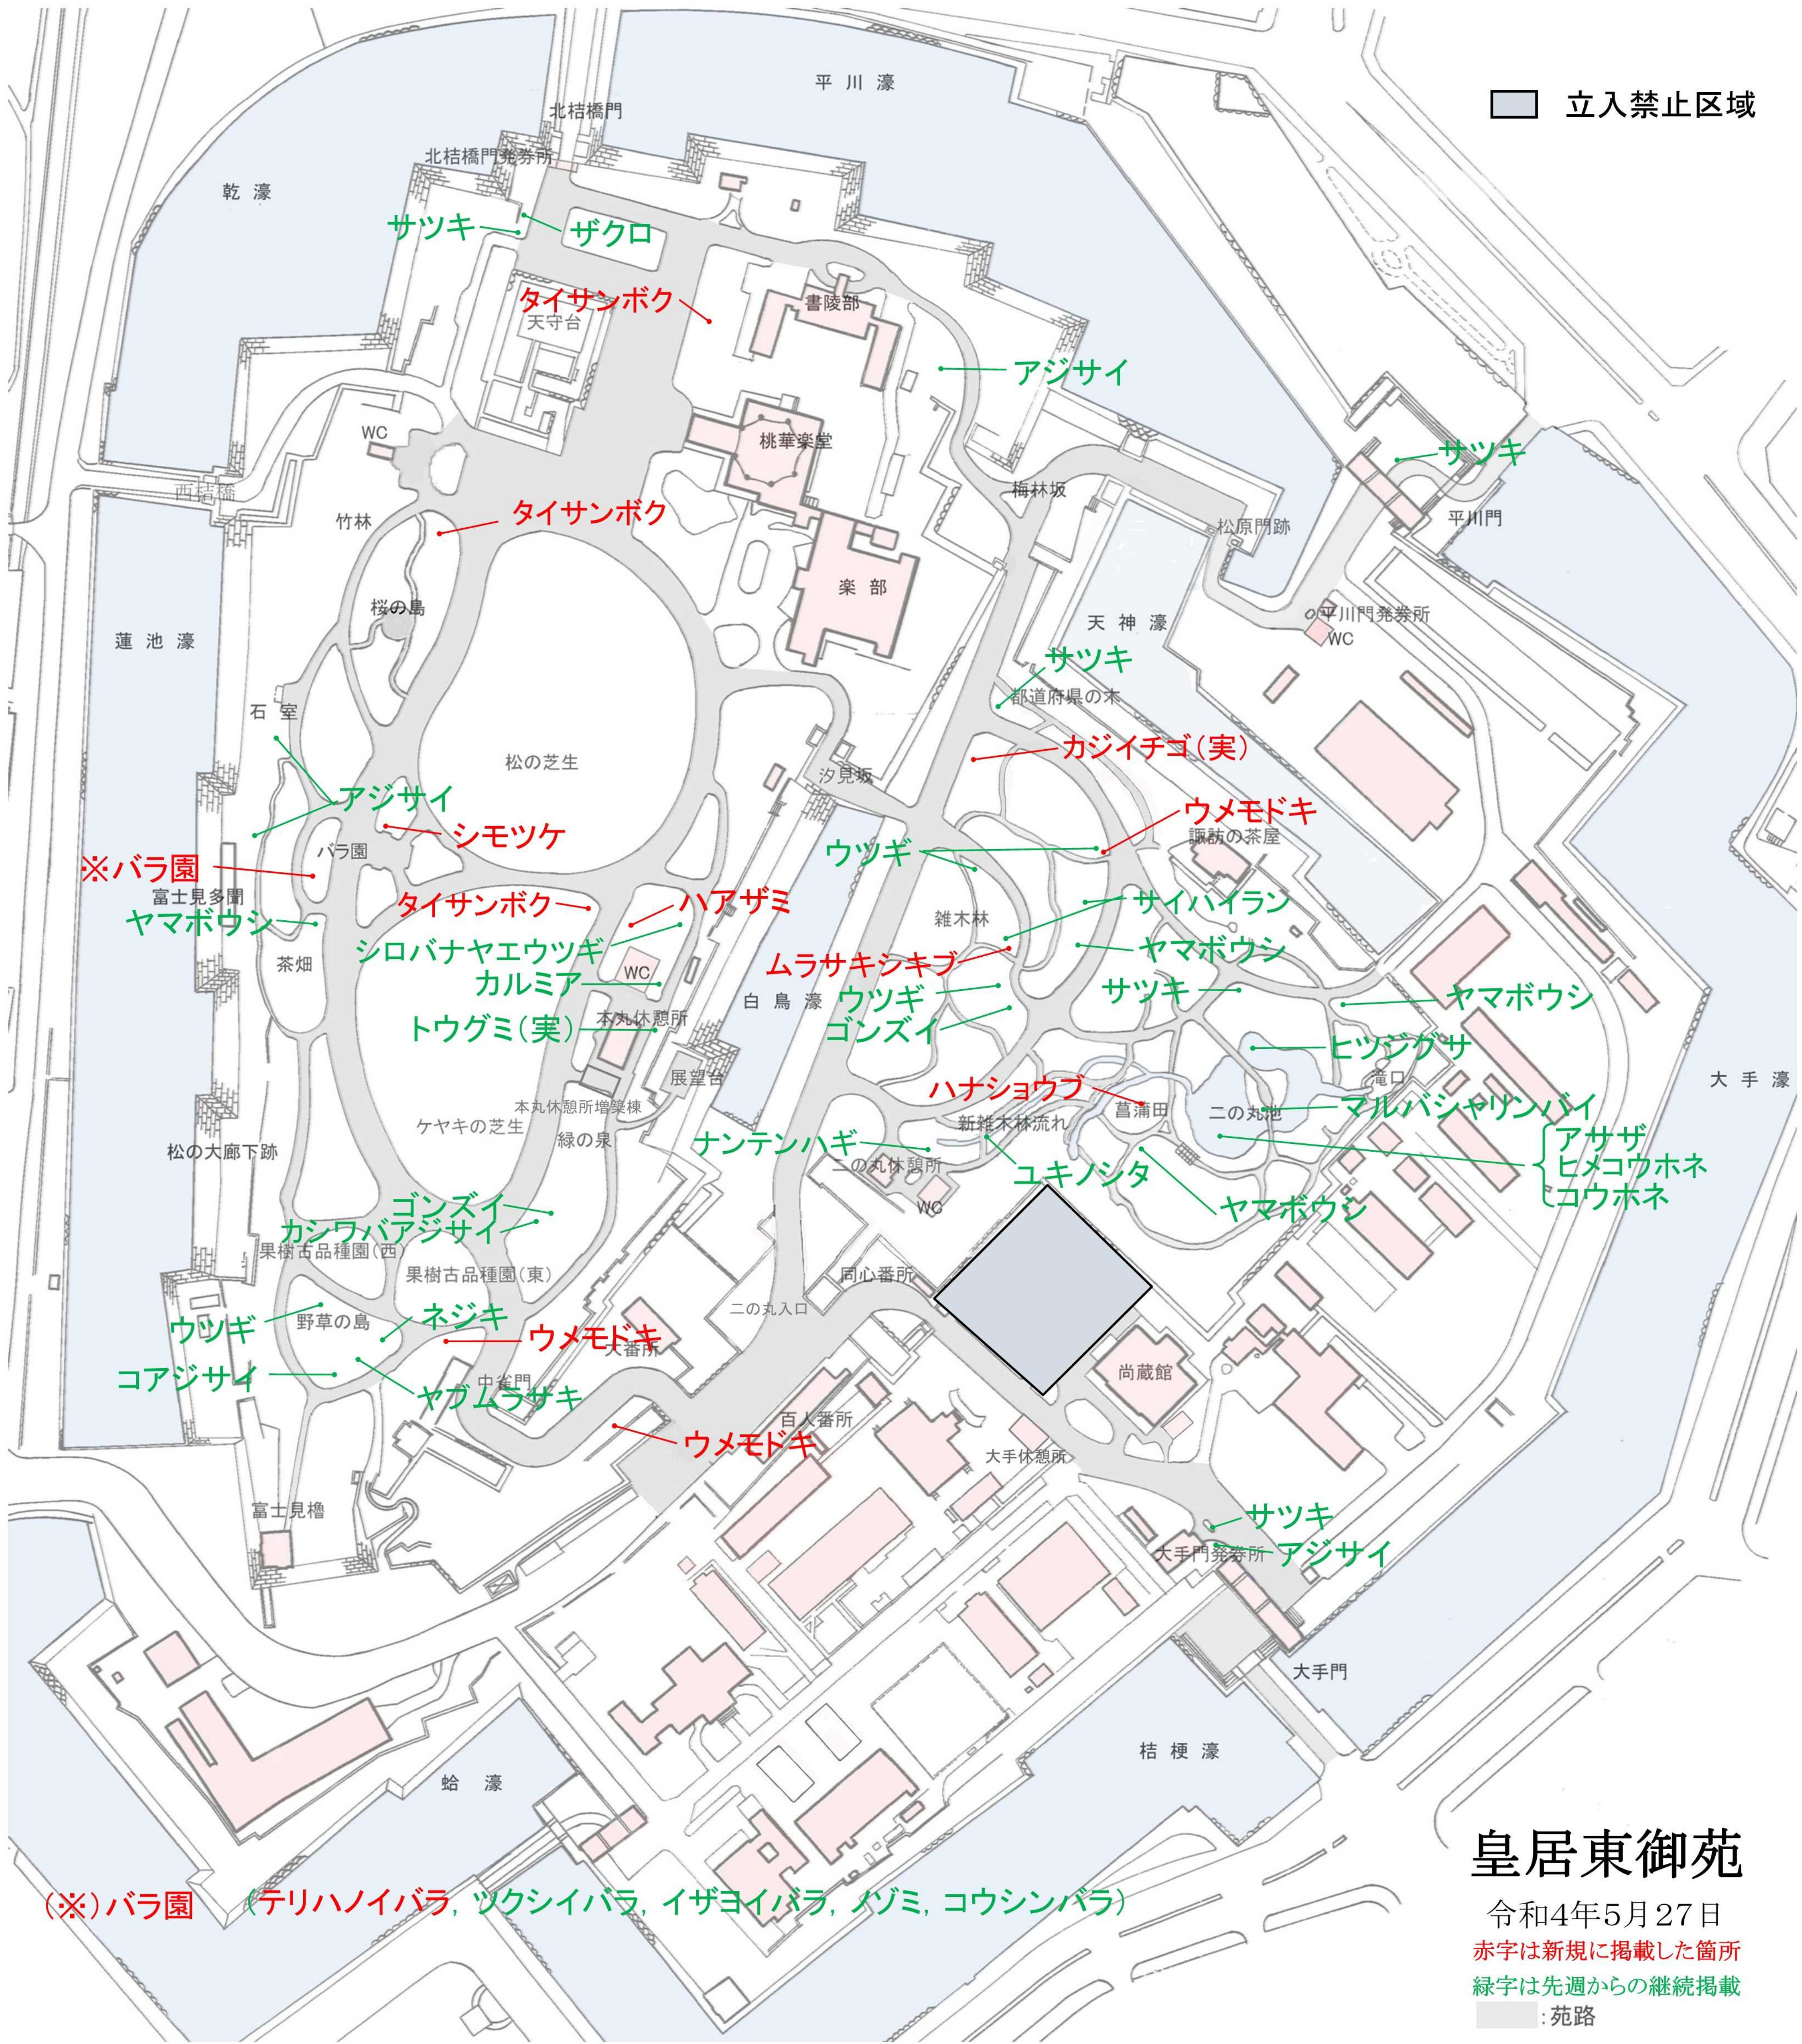

立入禁止区域

(※)バラ園 (テリハノイバラ, ツクシイバラ, イザヨイバラ, ノゾミ, コウシンバラ)

皇居東御苑

令和4年5月27日
 赤字は新規に掲載した箇所
 緑字は先週からの継続掲載
 ■: 苑路