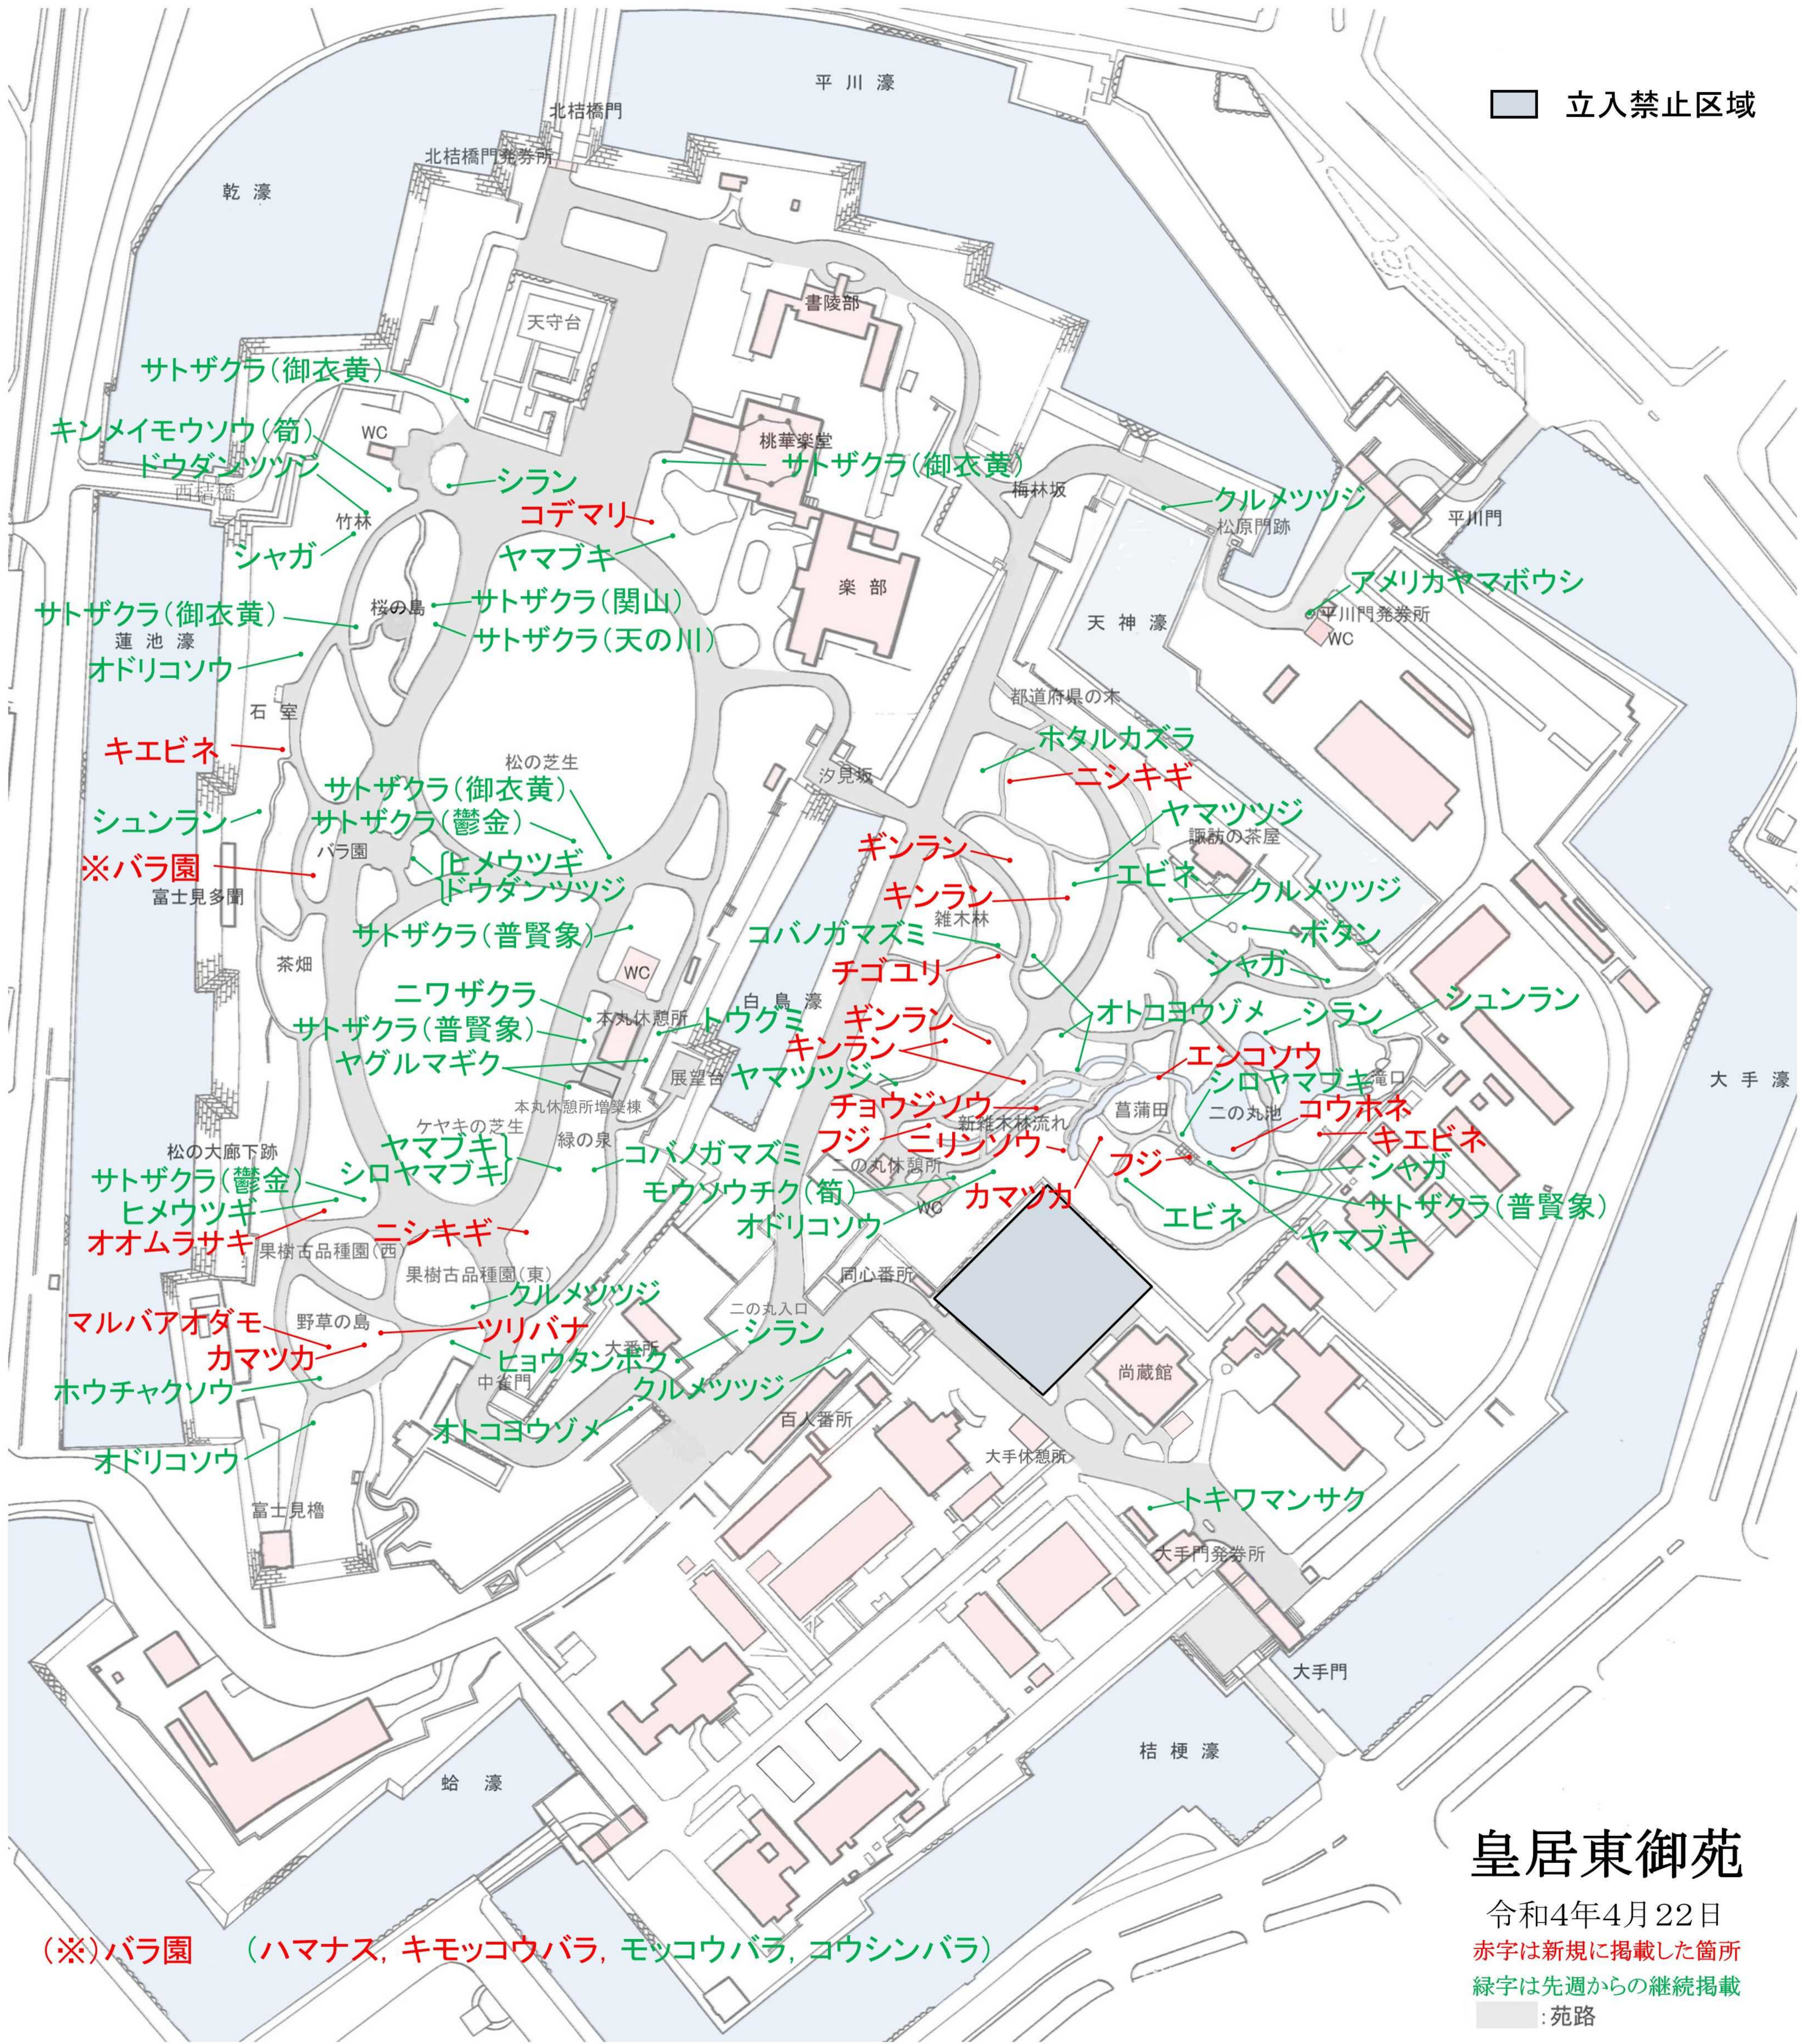

立入禁止区域

(※)バラ園 (ハマナス, キモッコウバラ, モッコウバラ, コウシンバラ)

# 皇居東御苑

令和4年4月22日  
 赤字は新規に掲載した箇所  
 緑字は先週からの継続掲載  
 ■: 苑路