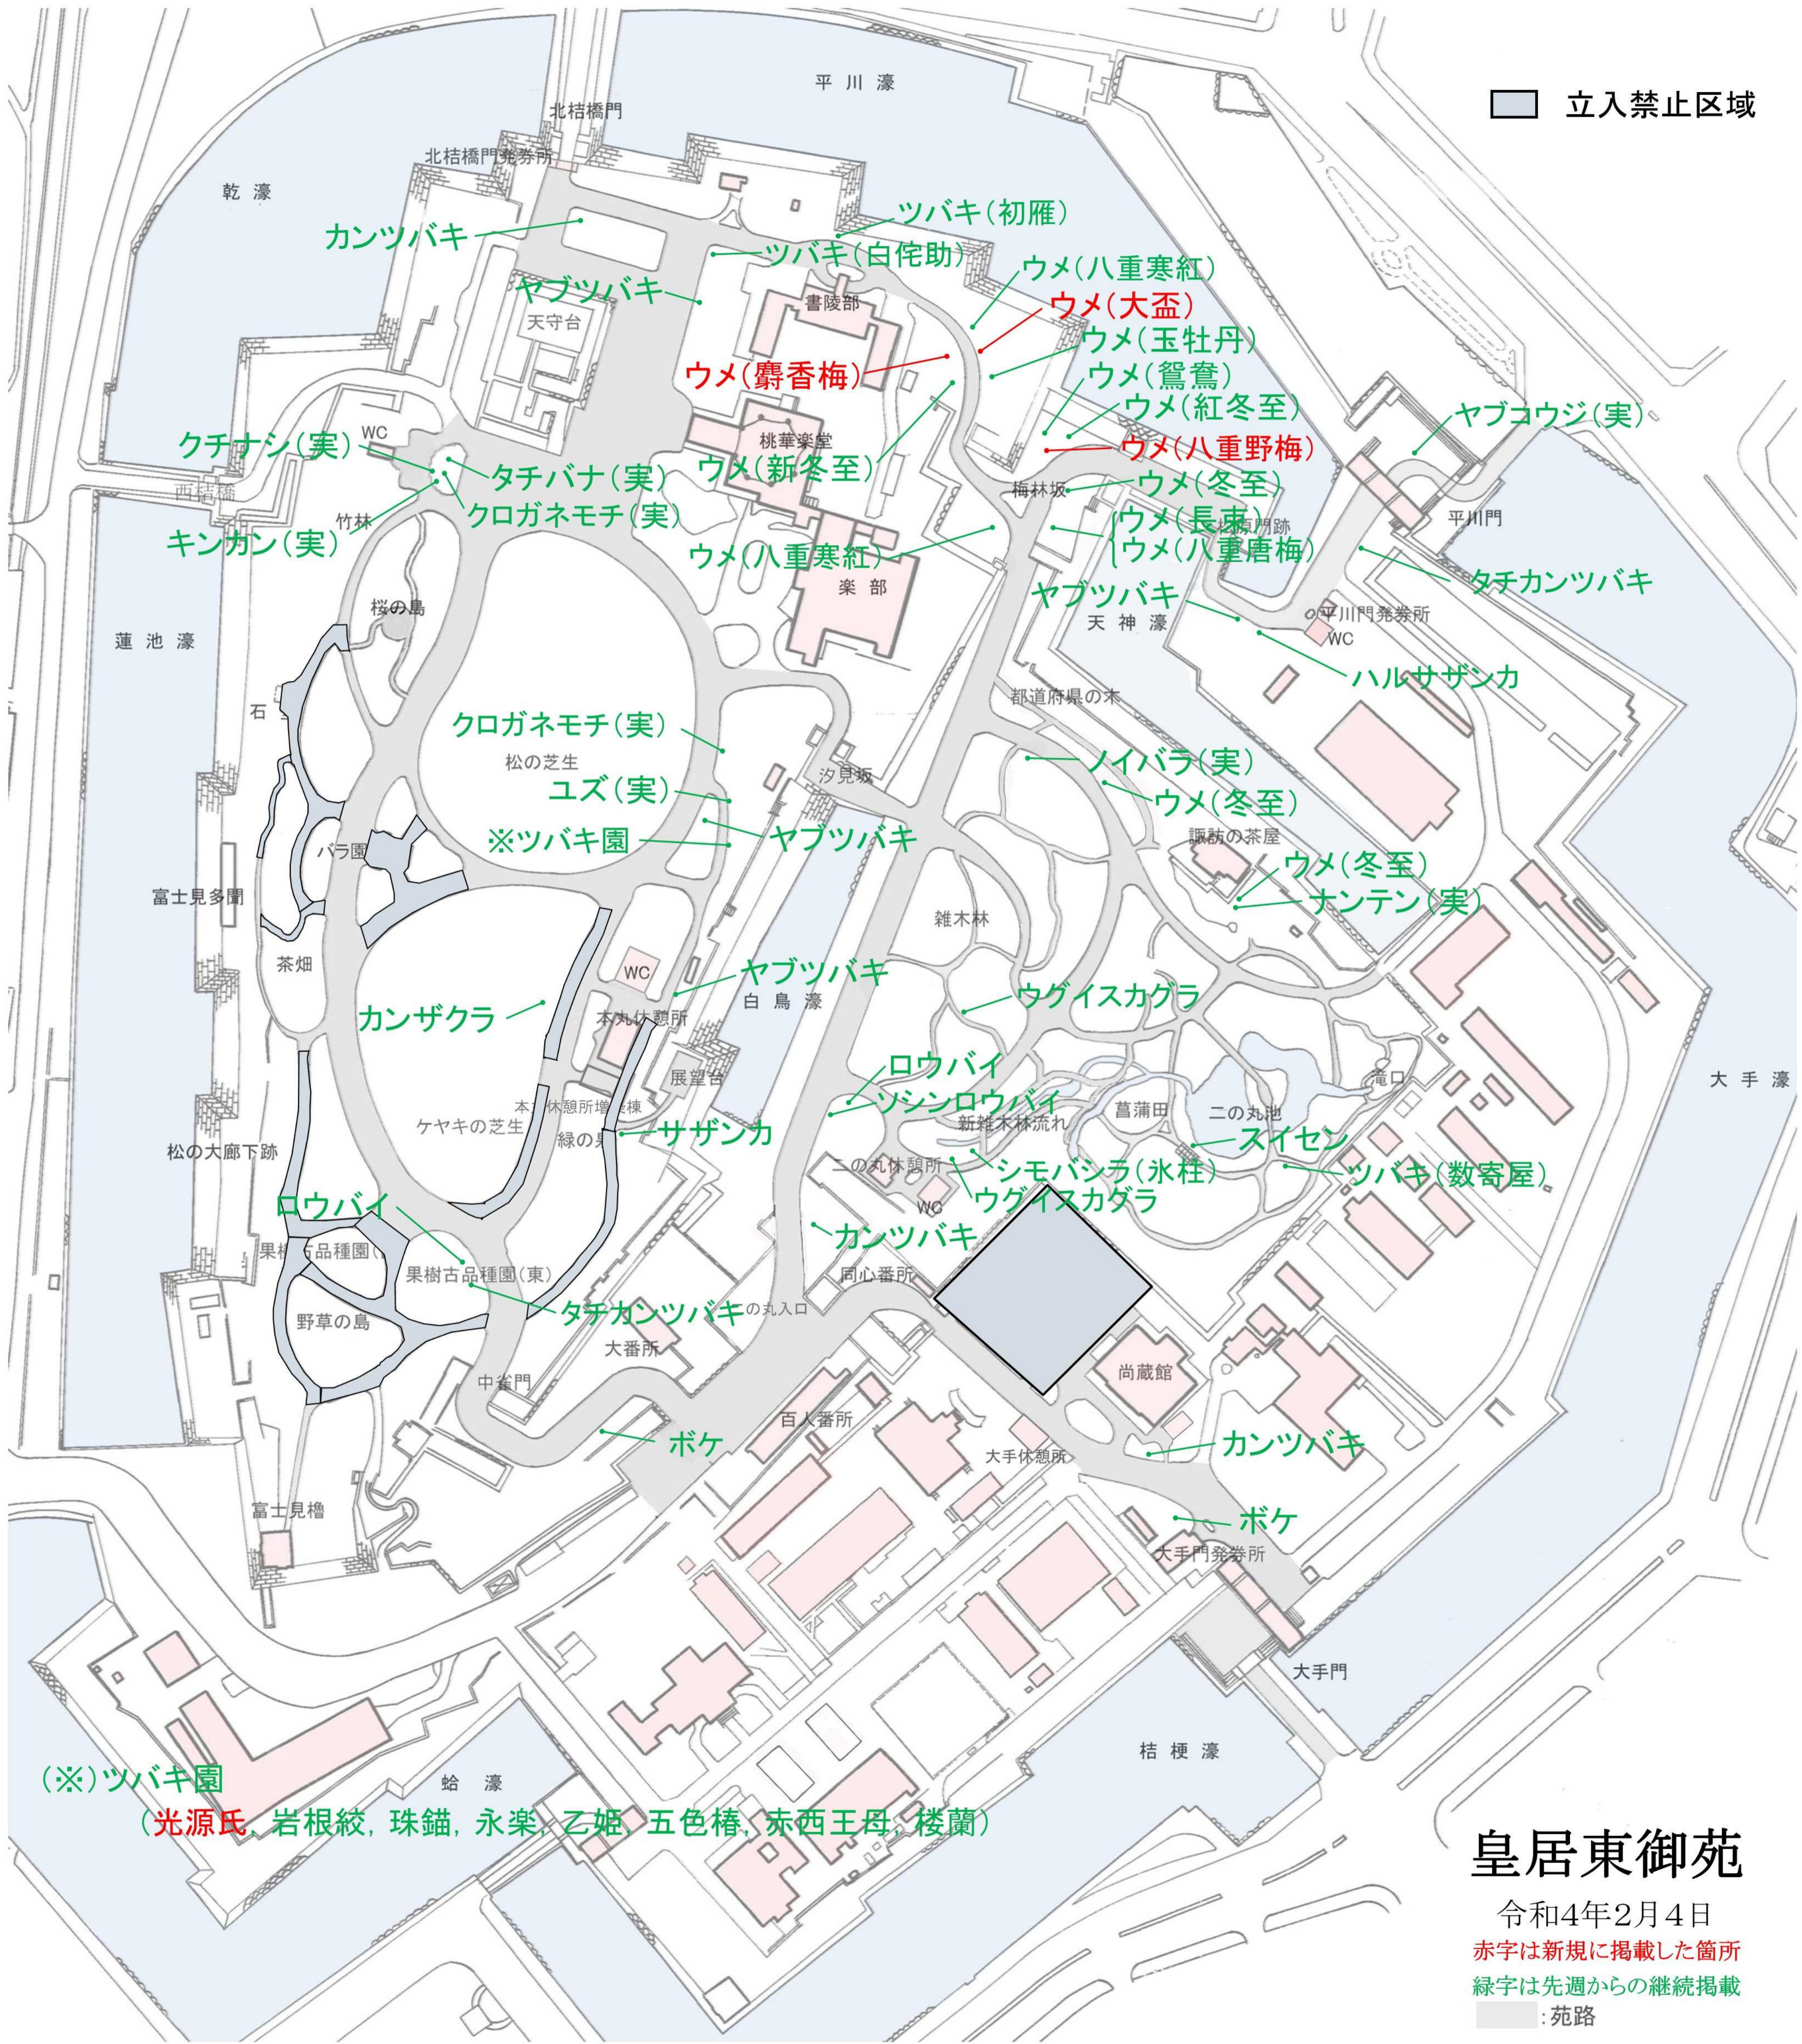

立入禁止区域

(※)ツバキ園  
(光源氏, 岩根絞, 珠錨, 永楽, 乙姫, 五色椿, 赤西王母, 楼蘭)

# 皇居東御苑

令和4年2月4日

赤字は新規に掲載した箇所  
緑字は先週からの継続掲載

：苑路