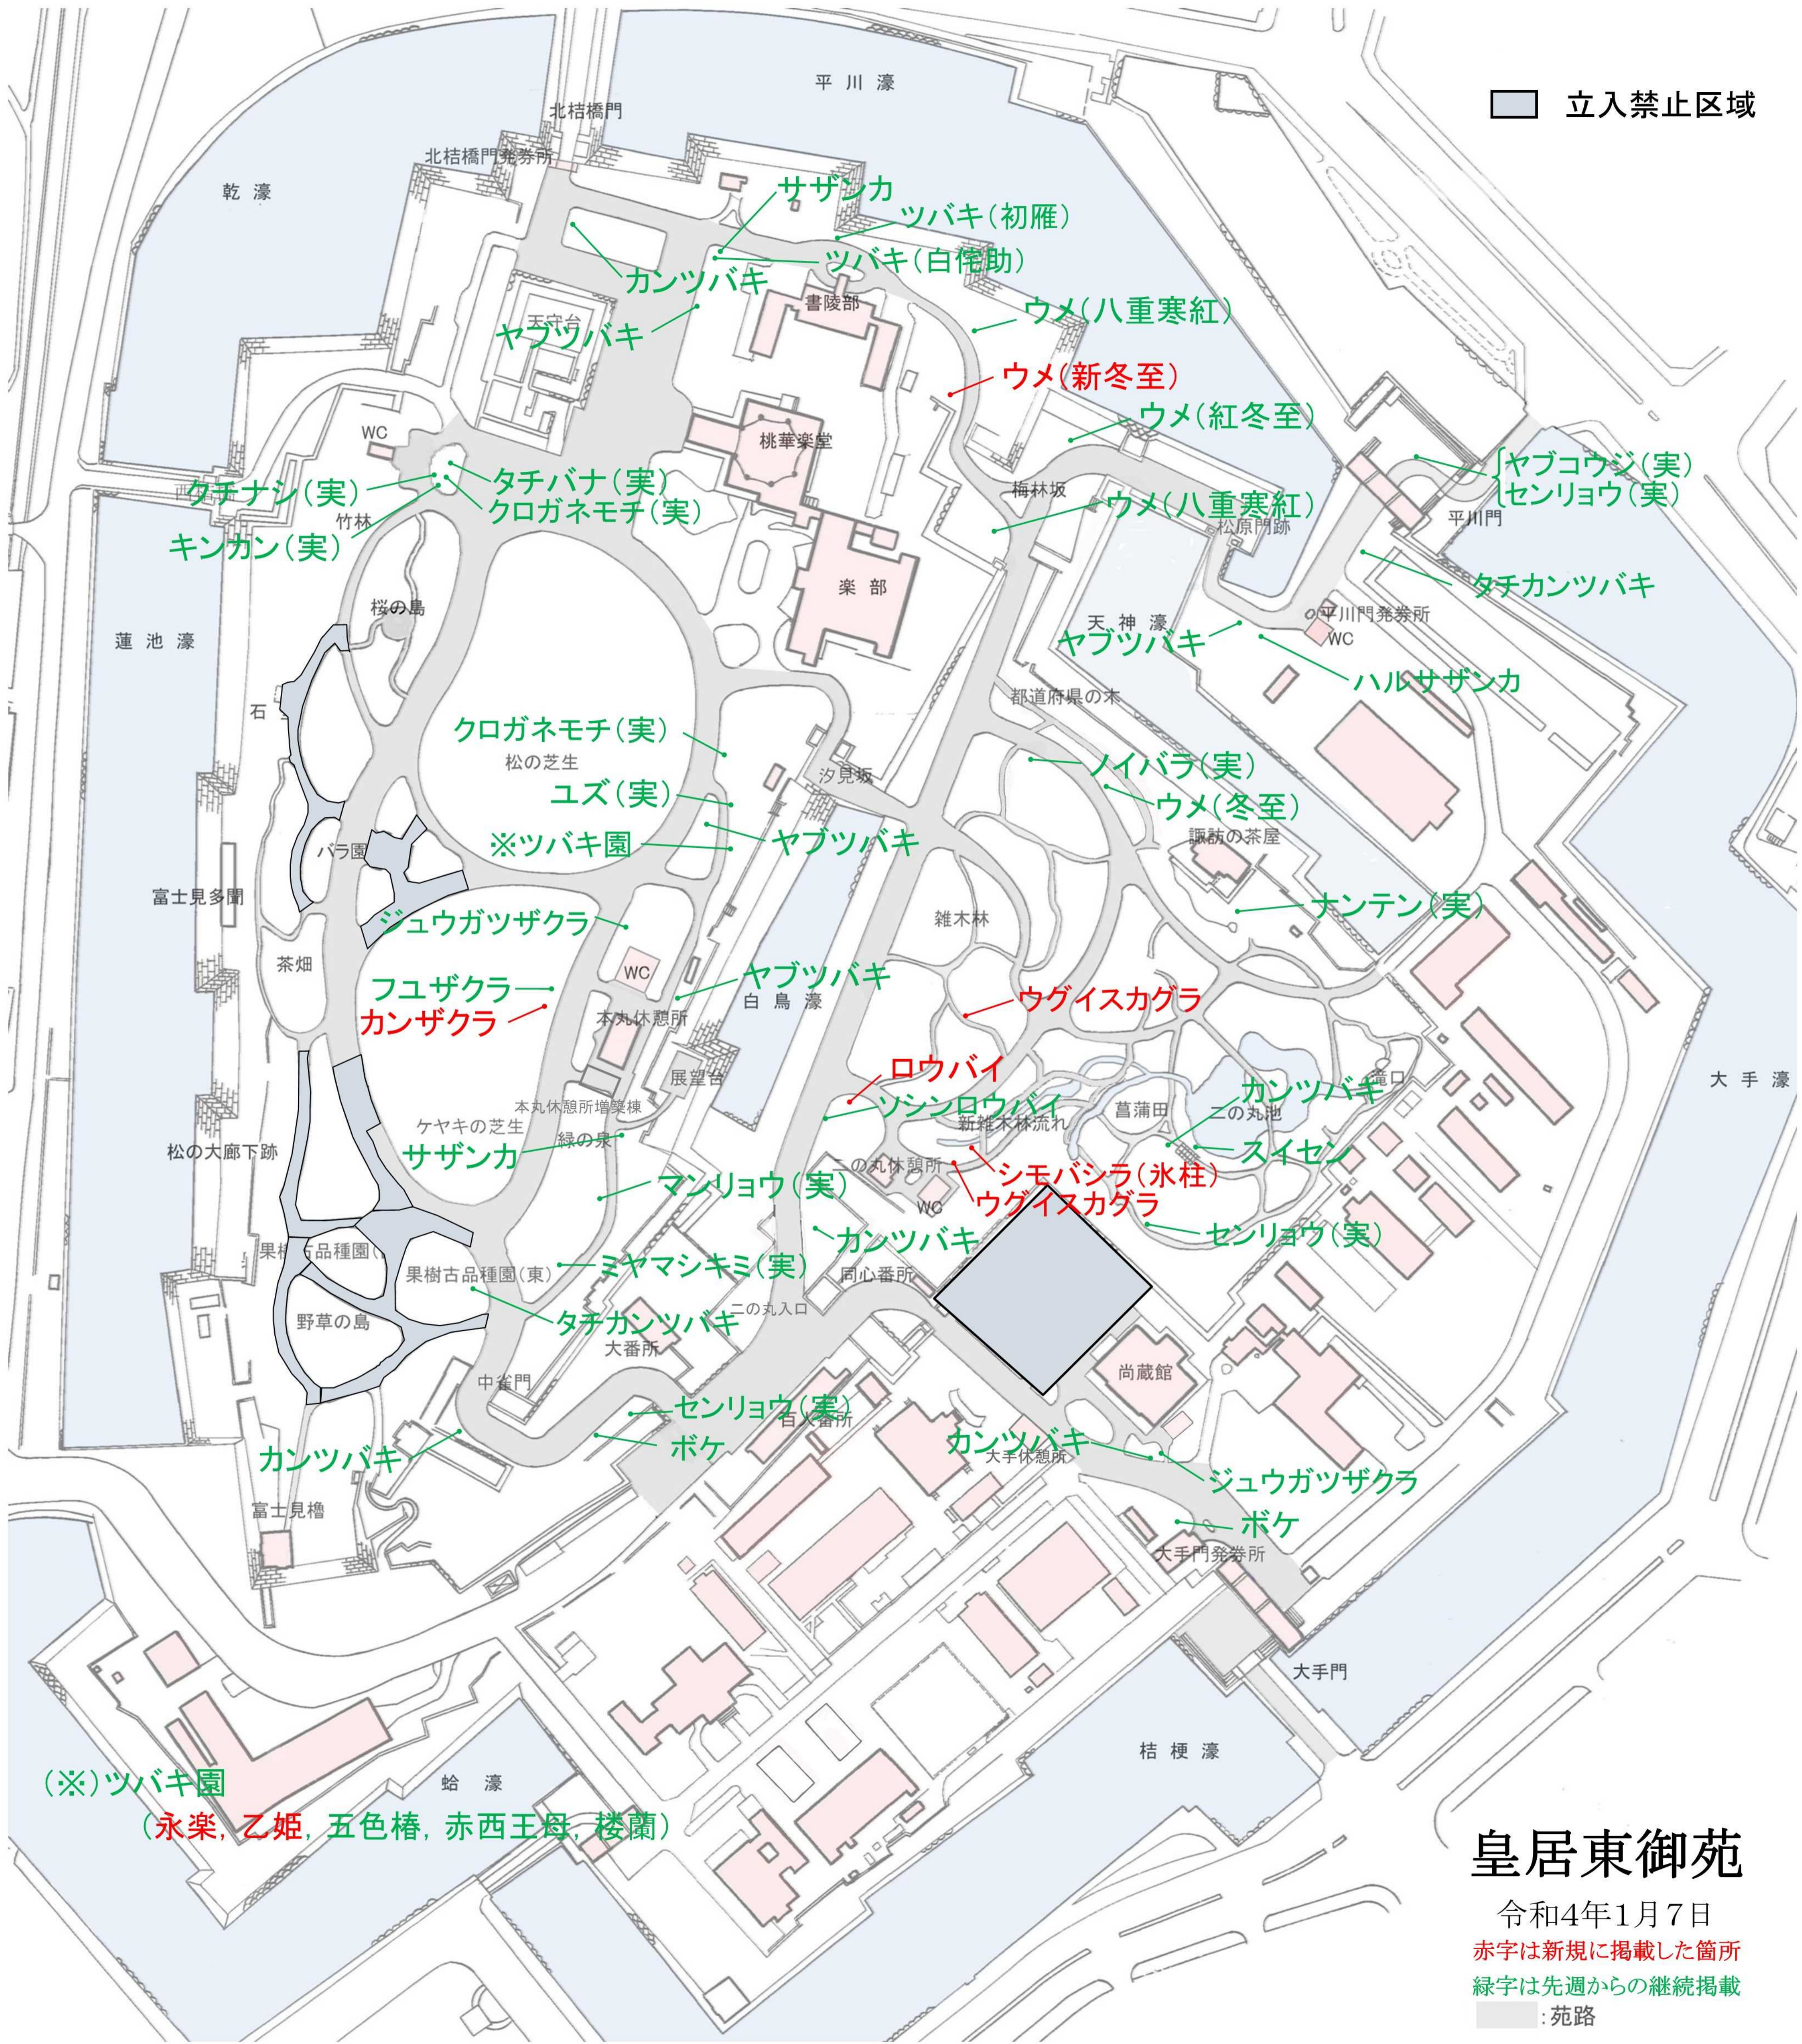

立入禁止区域

(※)ツバキ園
 (永楽, 乙姫, 五色椿, 赤西王母, 楼蘭)

皇居東御苑

令和4年1月7日
 赤字は新規に掲載した箇所
 緑字は先週からの継続掲載
 ■:苑路