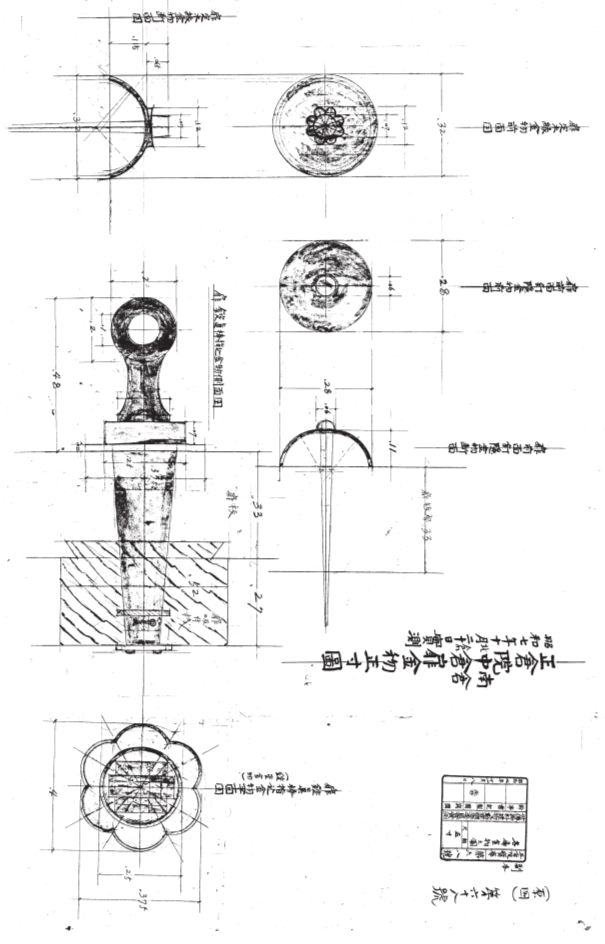

139 第六六号 正倉院宝庫南倉扉金物之図

141 第六八号 正倉院宝庫各扉金物之図

140 第六七号 正倉院宝庫中倉扉金物之図

142 第六九号 正倉院宝庫南倉中倉扉金物之図

平成二十七年三月

正倉院正倉整備記録 図面編

発行 宮内庁

東京都千代田区千代田一番一号