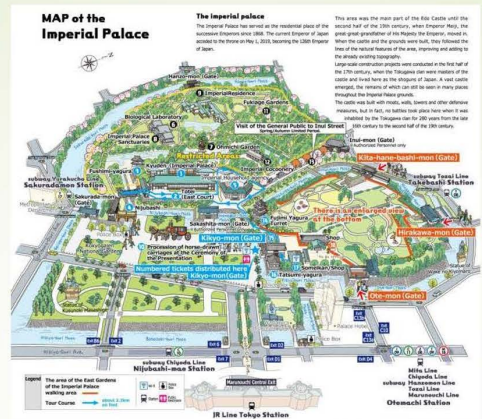

皇居イラストマップ

下記のQRコードを読み取ってください。

The illustrated maps of the Imperial Palace.

Please scan this QR code.