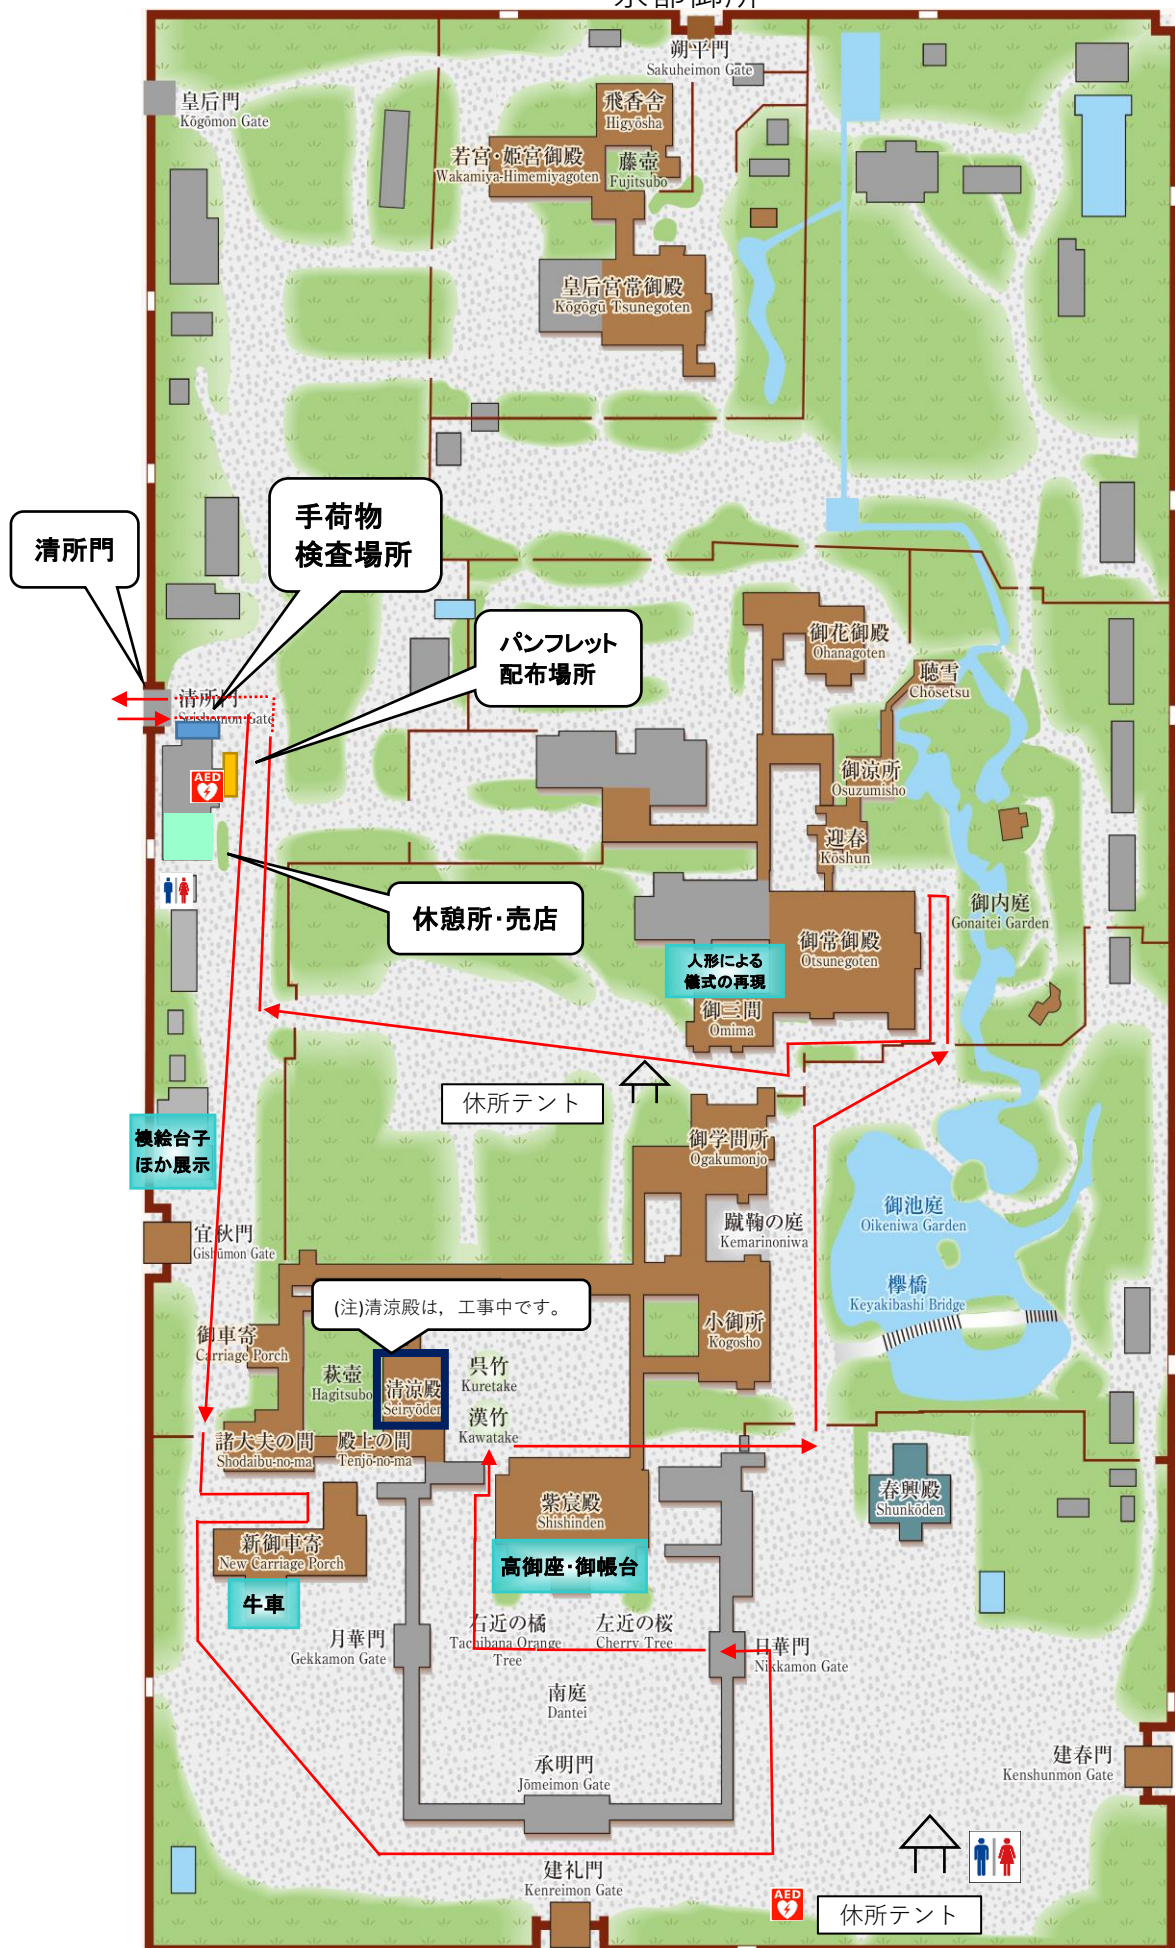

# 京都御所

猿ヶ辻

(注)清涼殿は、工事中です。

凡例 → 公開順路