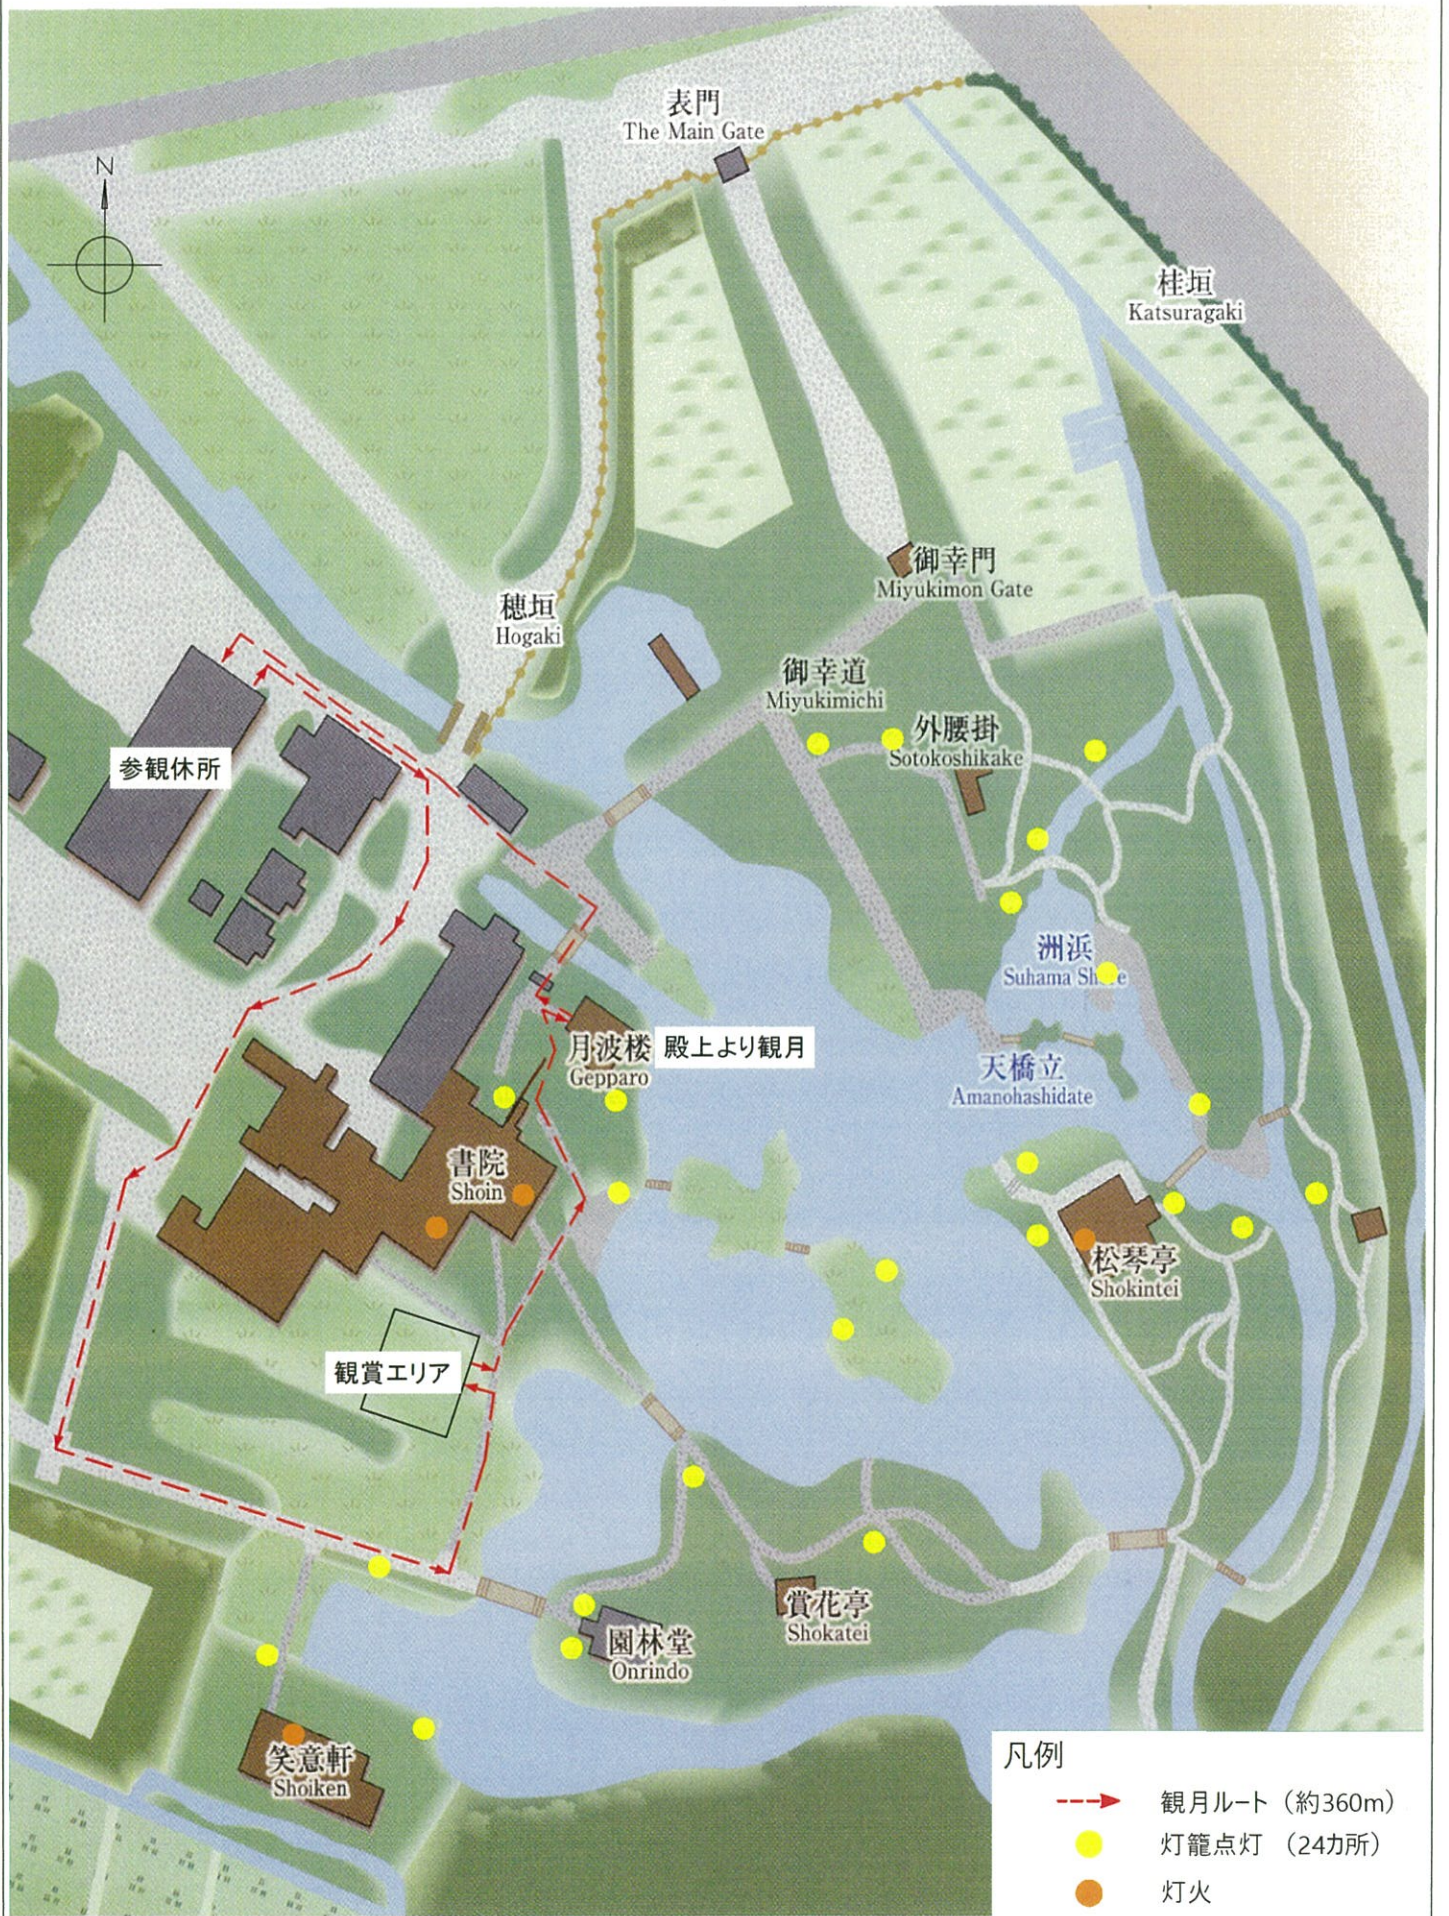

# 〈桂離宮観月会 苑路図〉

## 凡例

- - - - - 観月ルート (約360m)
- 灯籠点灯 (24カ所)
- 灯火