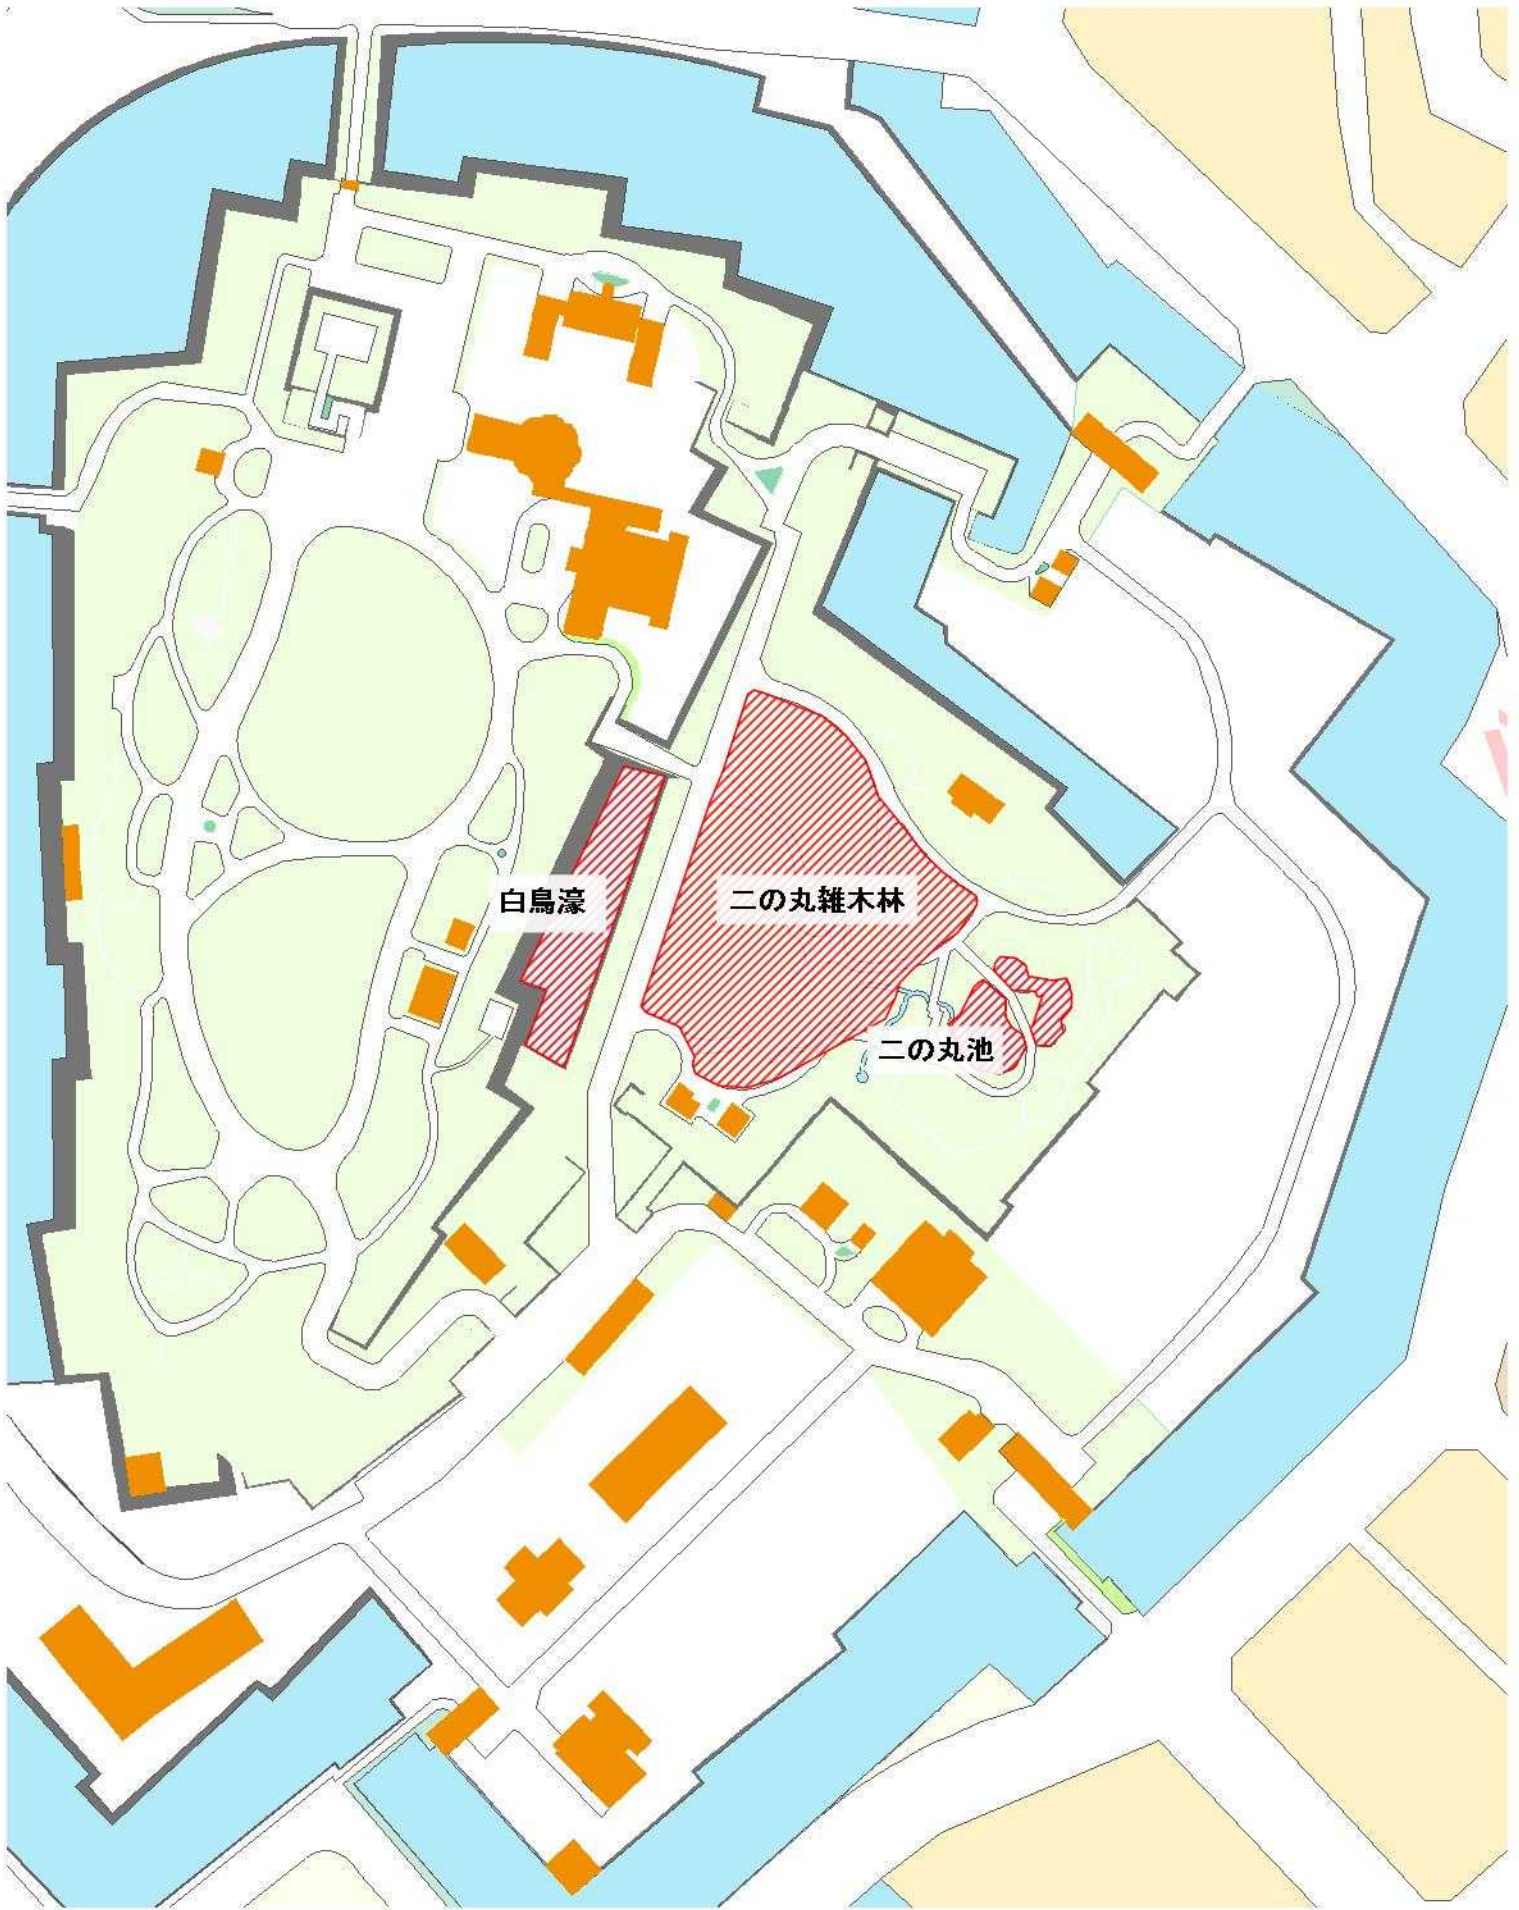


 オニヤンマを観察できる地域

白鳥濠

二の丸雑木林

二の丸池