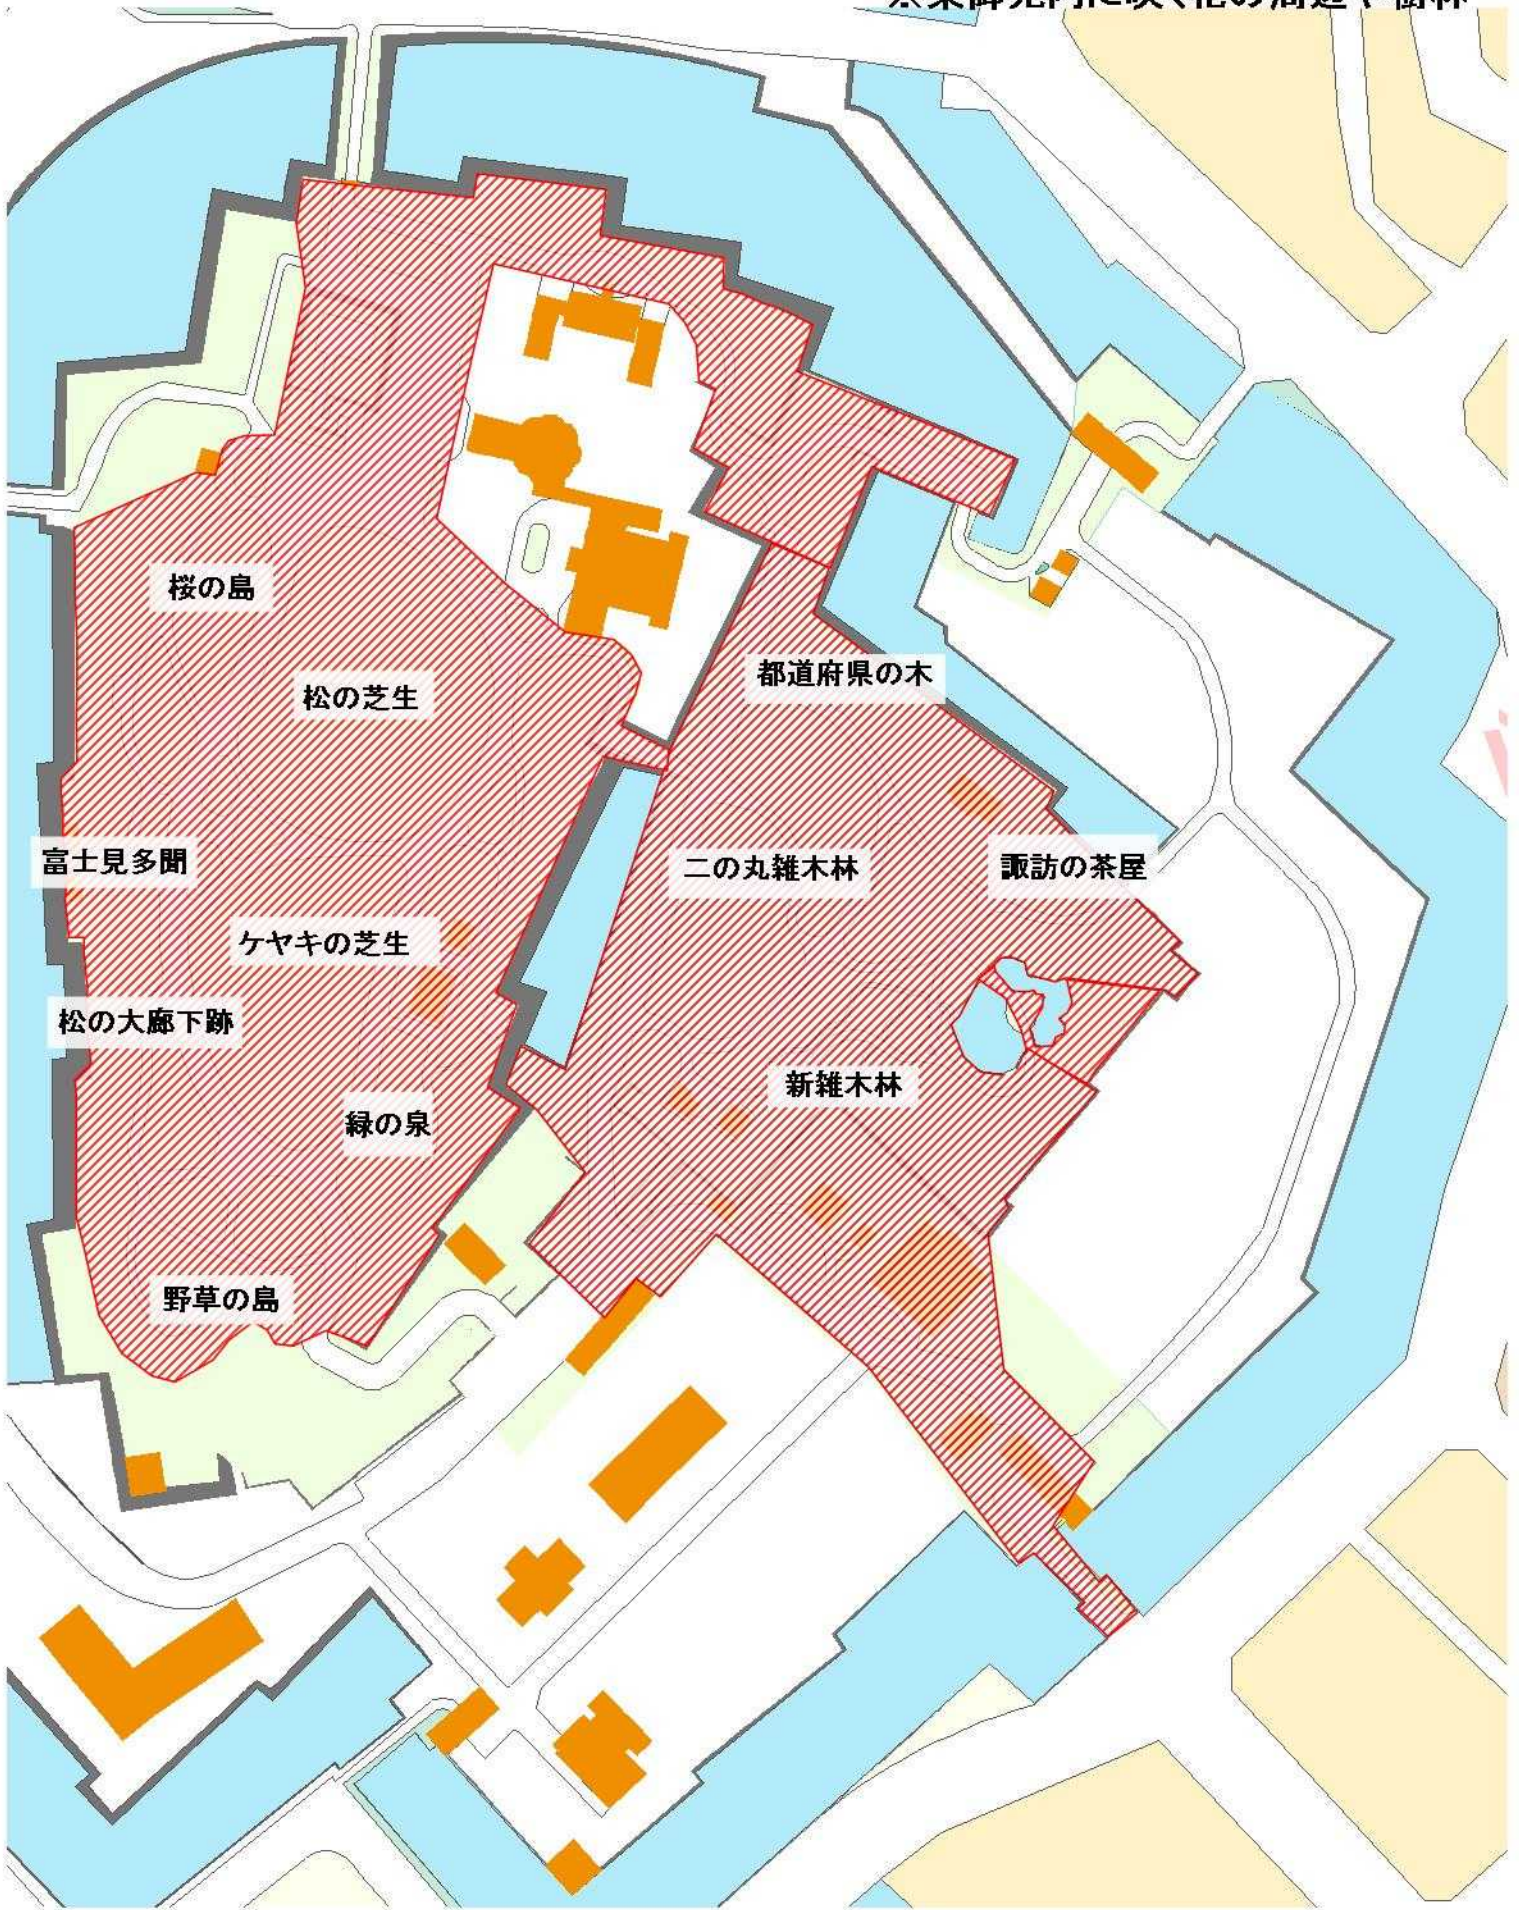


 クロアゲハを観察できる地域  
※東御苑内に咲く花の周辺や樹林

桜の島

松の芝生

都道府県の木

富士見多聞

二の丸雑木林

諏訪の茶屋

ケヤキの芝生

松の大廊下跡

新雑木林

緑の泉

野草の島