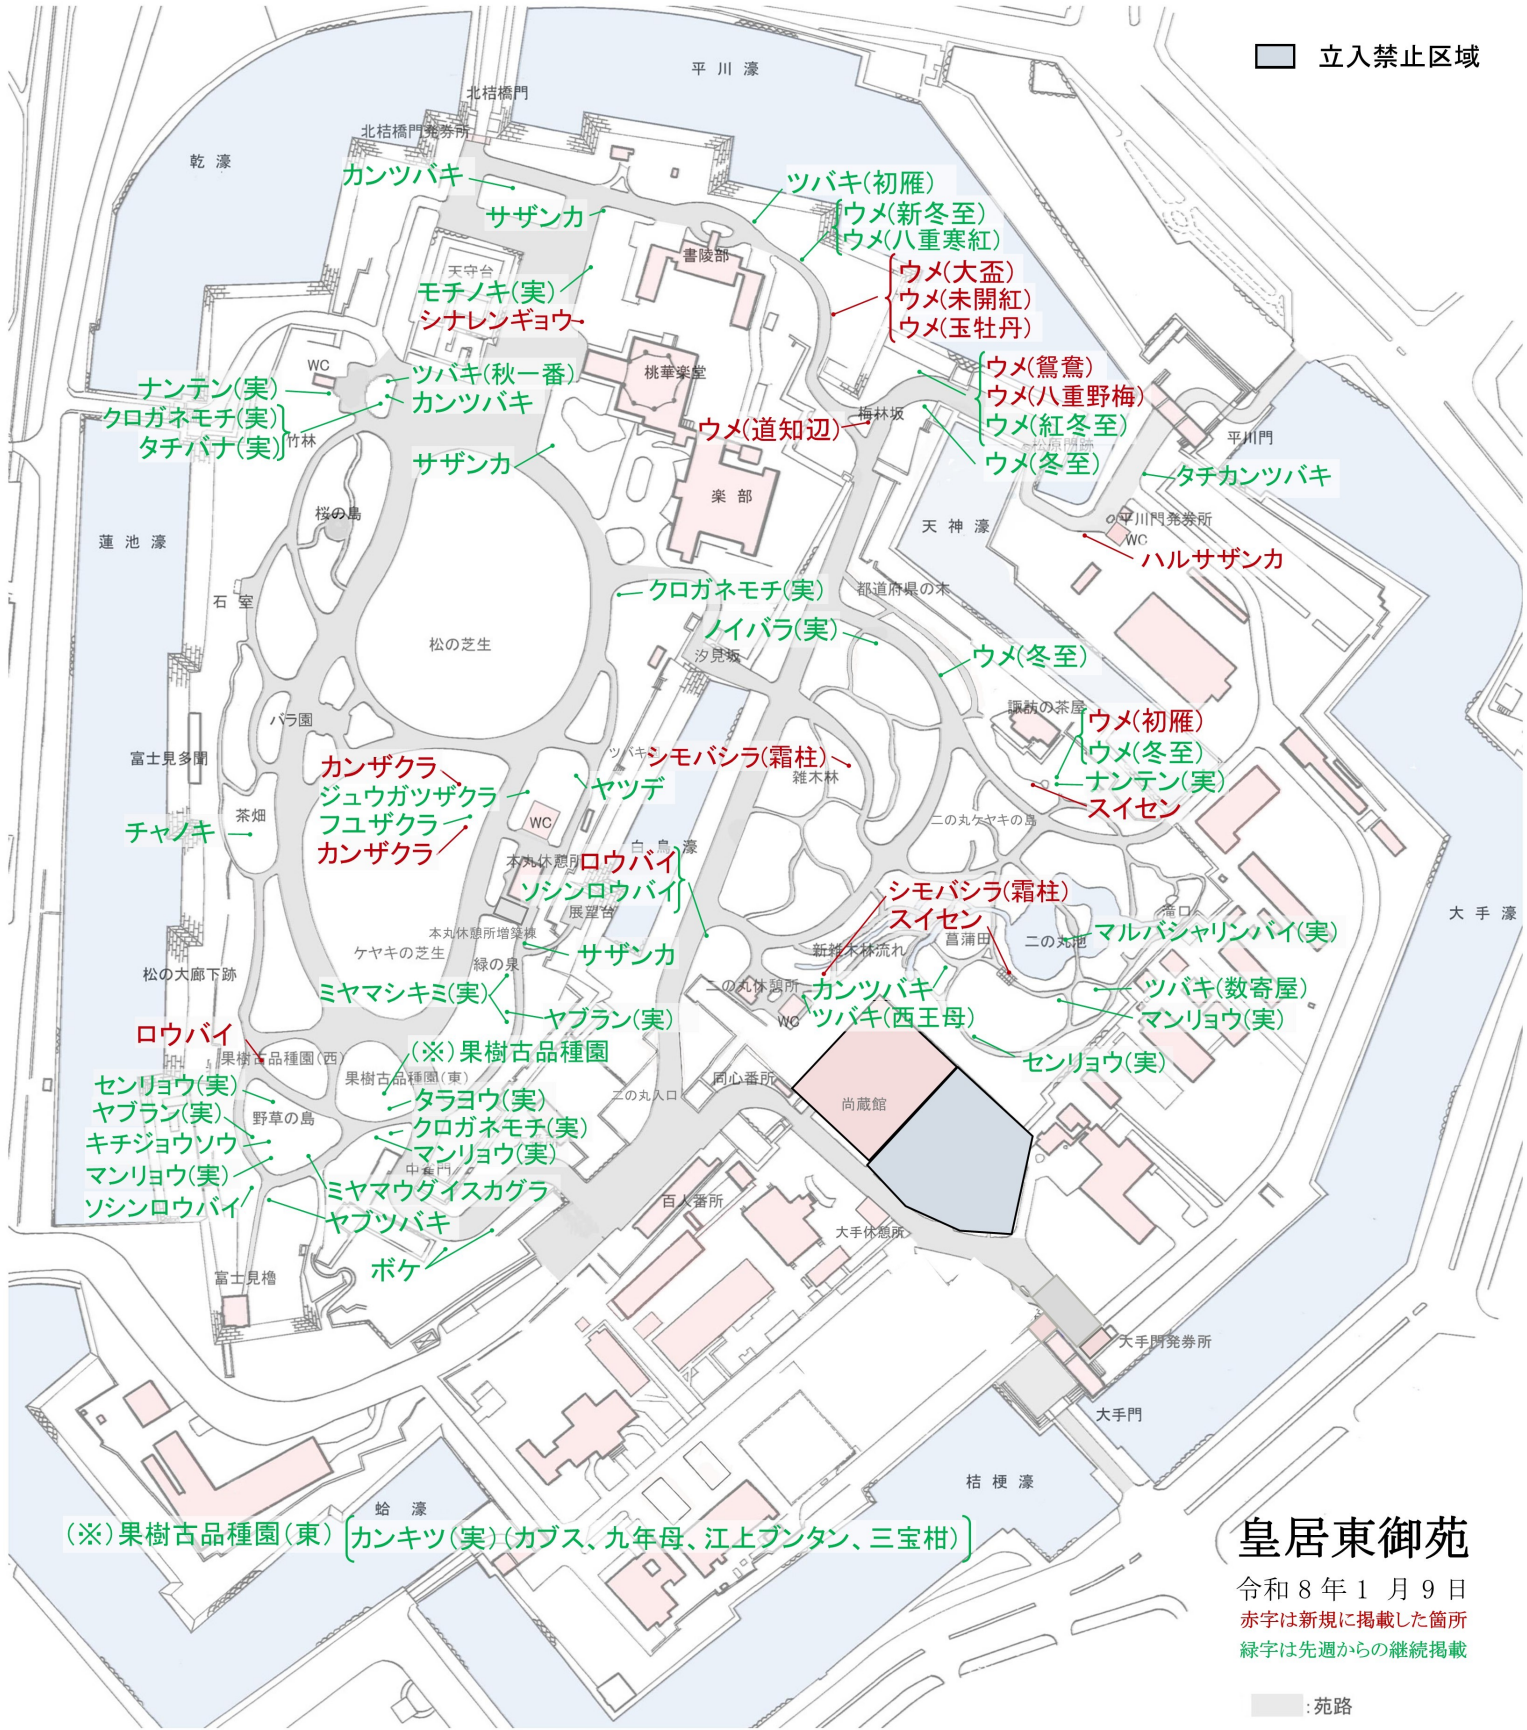

立入禁止区域

(※) 果樹古品種園(東) [カンキツ(実)(カブス、九年母、江上ブタン、三宝柑)]

皇居東御苑

令和8年1月9日
赤字は新規に掲載した箇所
緑字は先週からの継続掲載

苑路