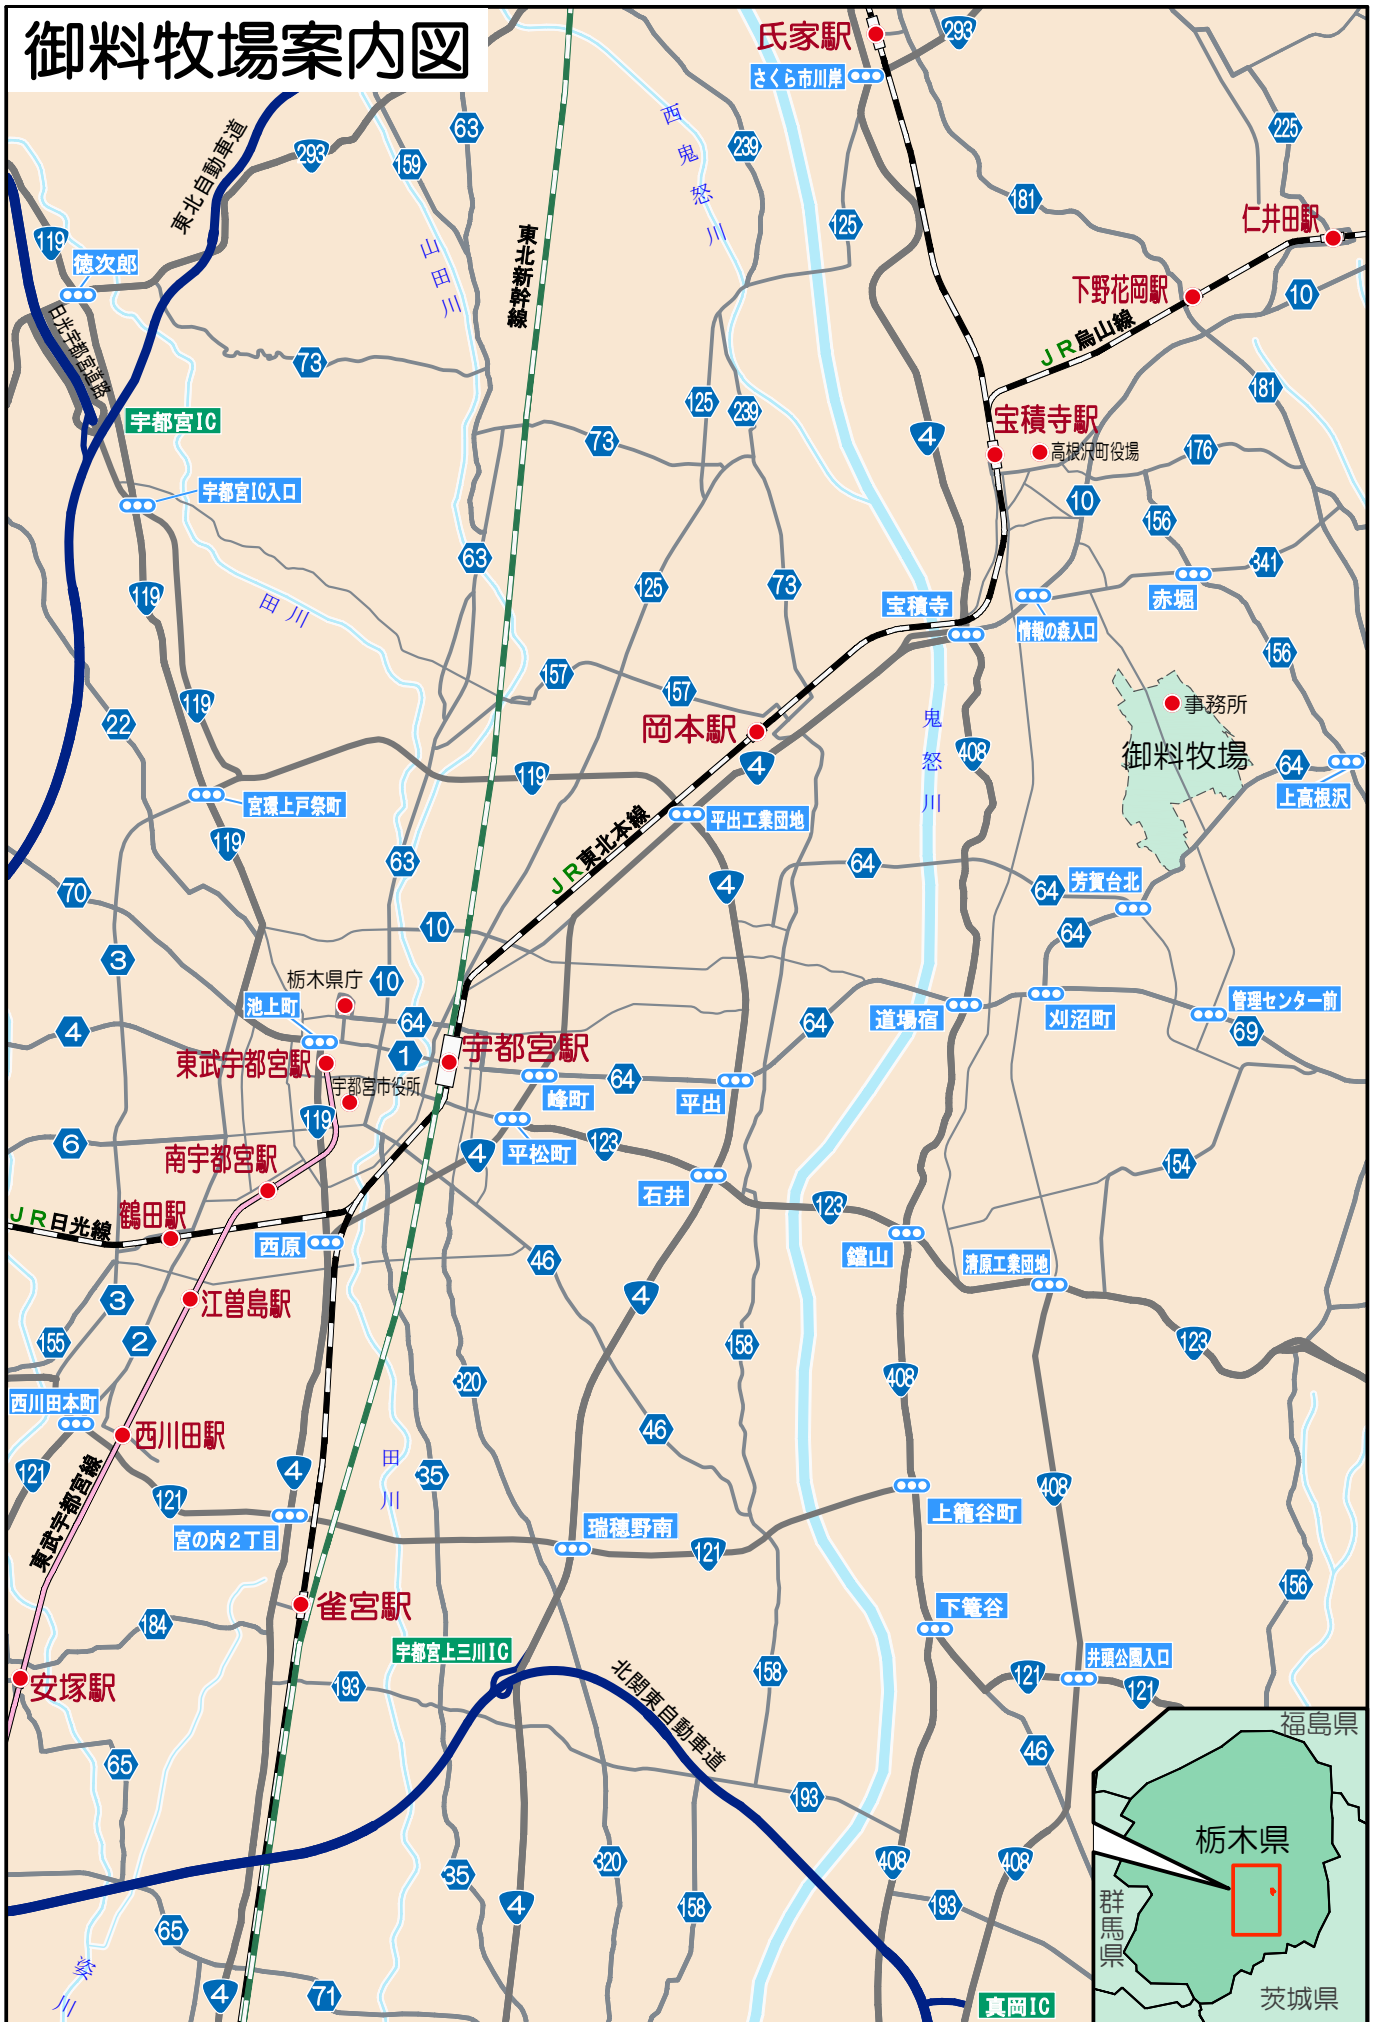

# 御料牧場案内図

# 御料牧場までのアクセス

東京駅から御料牧場までの一例

## 東京駅

JR東北新幹線  
約50分

運賃 5,020円

内訳

乗車券 1,980円

特急券(指定) 3,040円 (通常期)