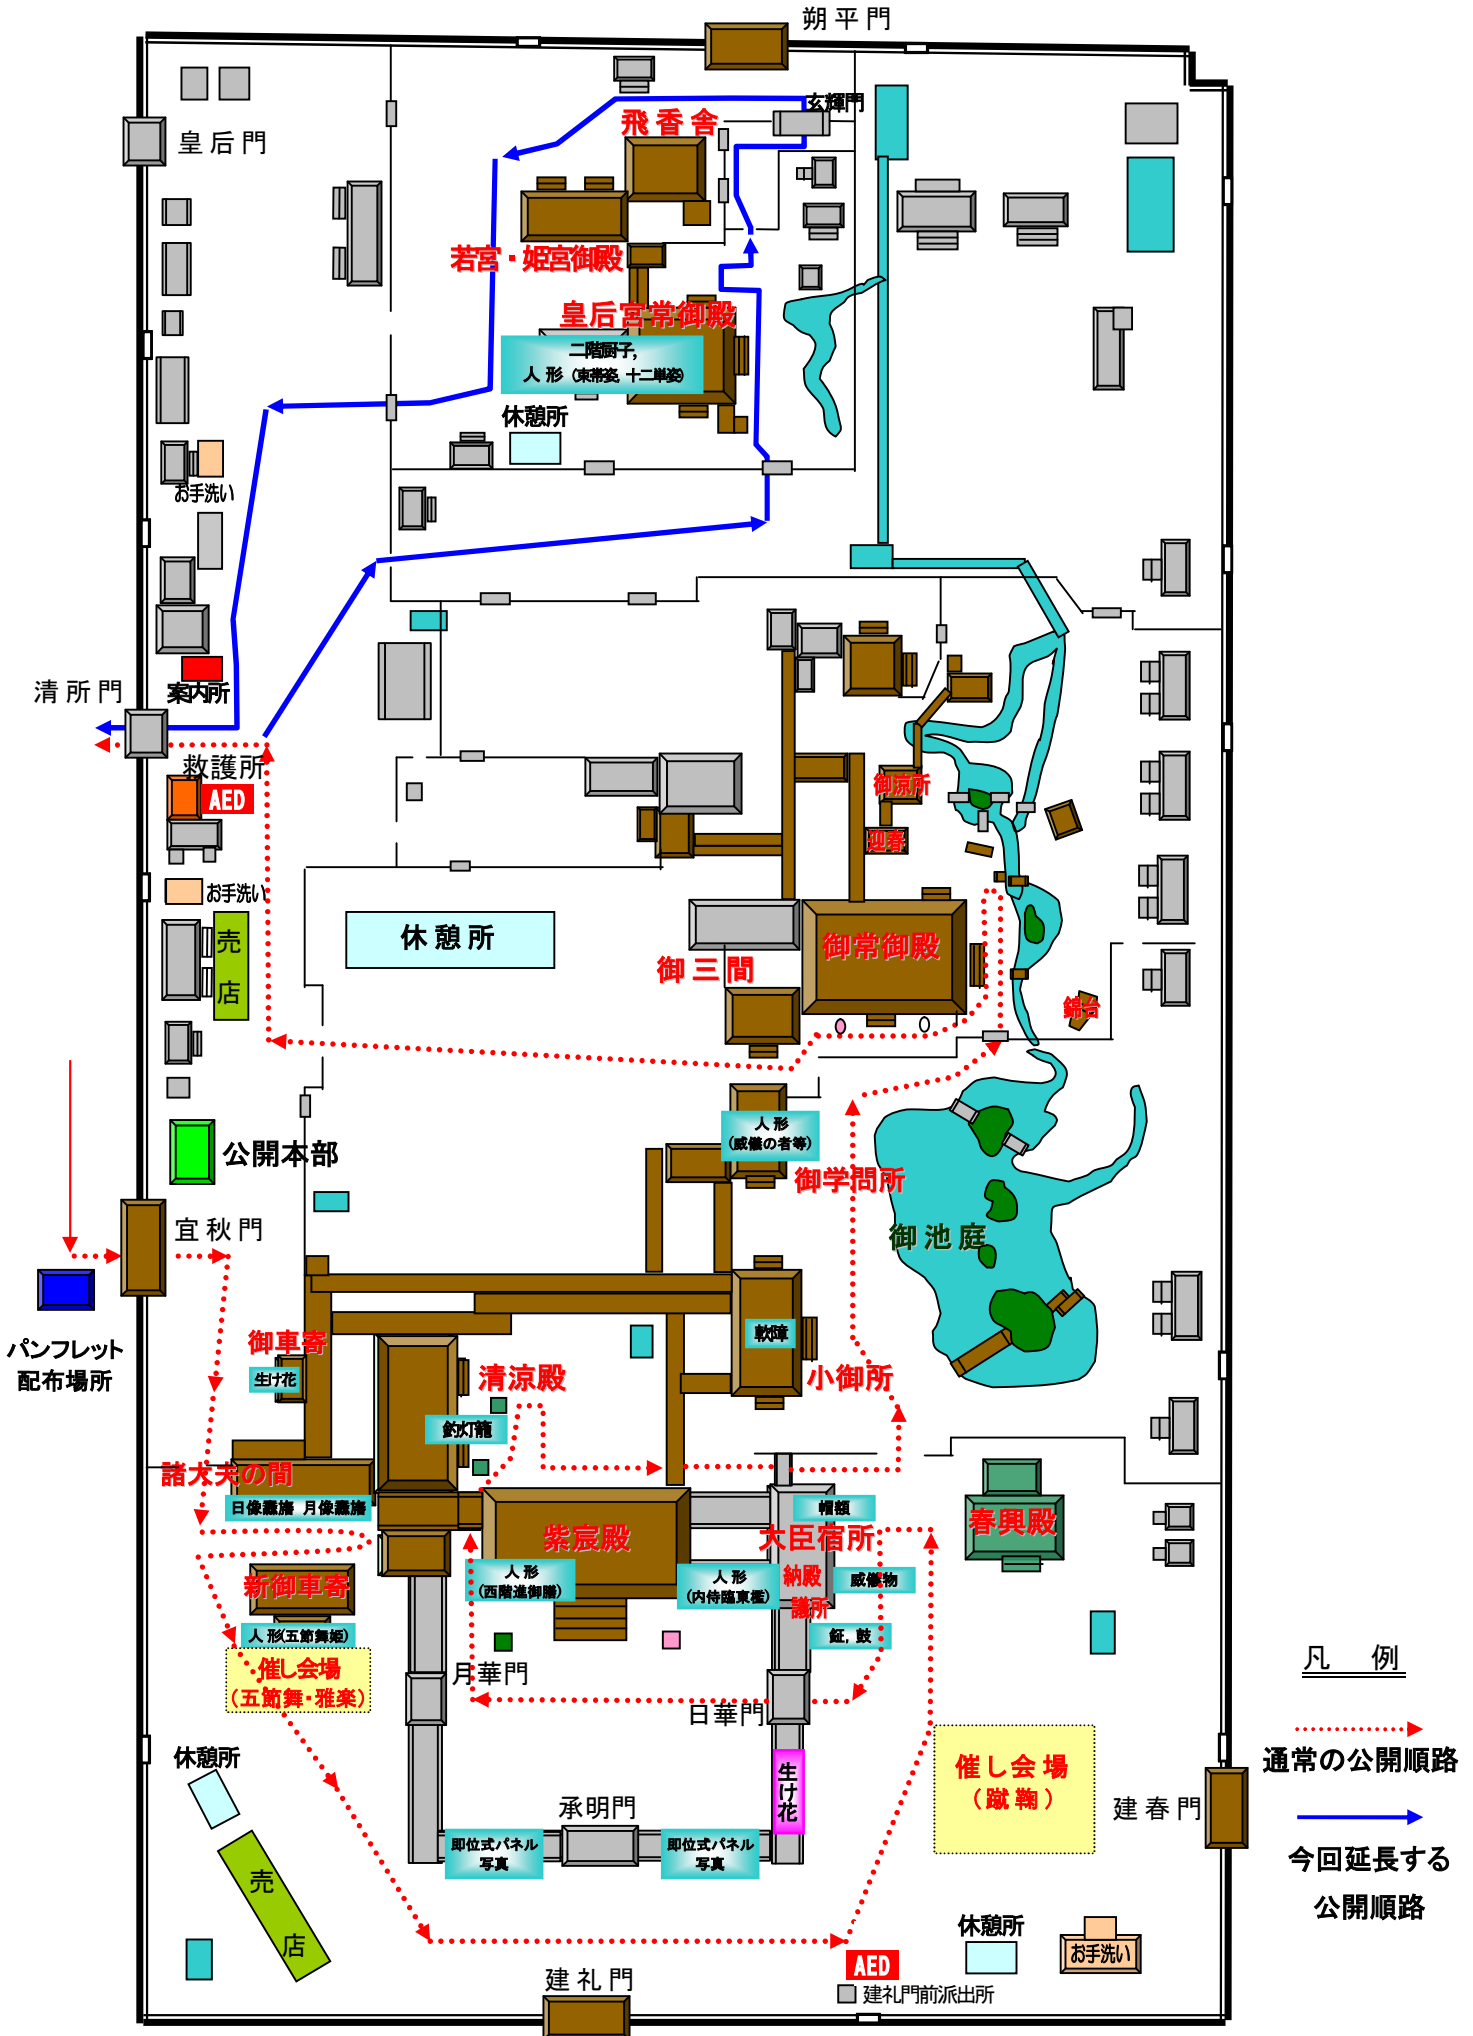

御即位20年記念京都御所特別公開 参観順路図
 期間：平成21年11月1日(日)～11月10日(火) 入門時間：9:00～15:30

凡 例

-▶ 通常の公開順路
- ▶ 今回延長する公開順路