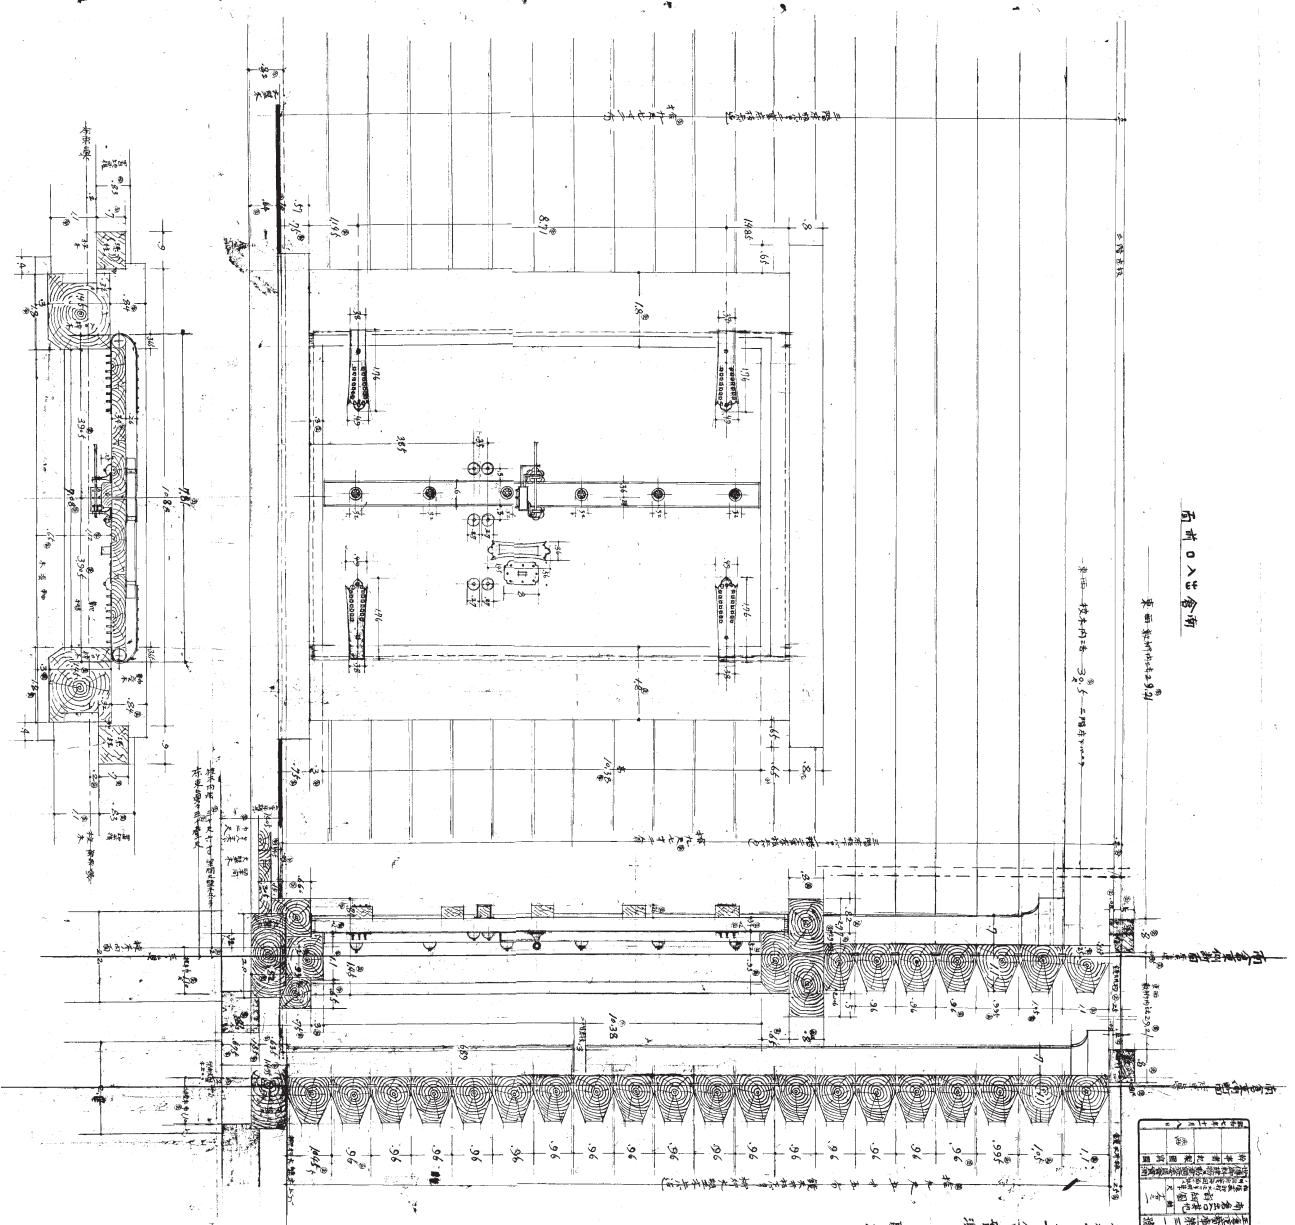

南門出入口會所

東區新市鎮

第一層樓面圖

圖名	南門出入口會所
圖號	第一層樓面圖
比例	1:100
日期	一九七九年
設計	王冠南
校核	王冠南
繪圖	王冠南
監製	王冠南

副本第三號
 王冠南
 副本
 一九七九年