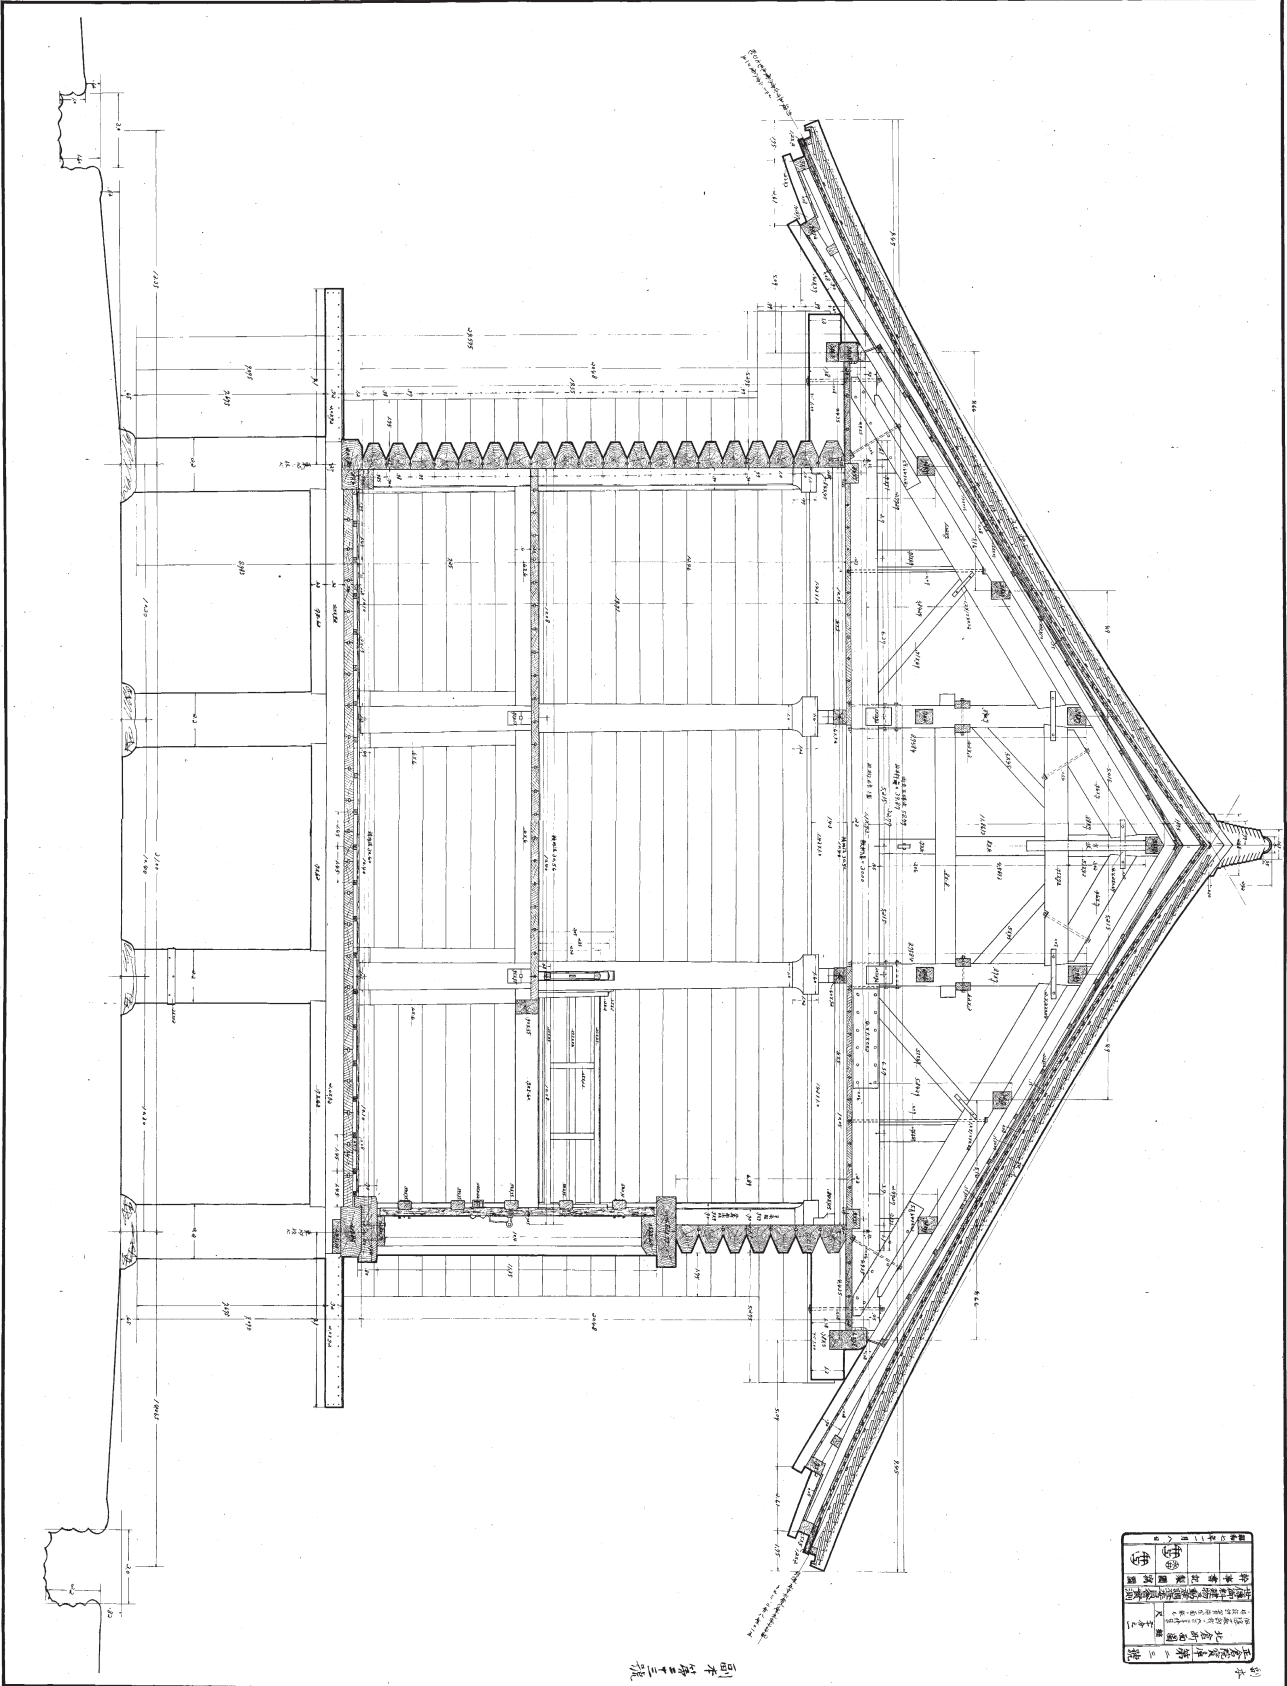

正倉院寶庫中倉断面圖
 中倉断面圖
 1:50
 1927年
 建築研究所
 建築部
 建築課
 建築課長 佐藤 謙
 建築士 佐藤 謙
 建築士 佐藤 謙
 建築士 佐藤 謙

副本第三三號

正倉院宝庫西側断面図
1/50
1911年
大塚 敬三
大塚 敬三
大塚 敬三

正倉院宝库南倉断面图

正倉院宝库南倉断面图

正倉院寶庫中倉断面図
建築家 磯野 良一
昭和十一年十月一日