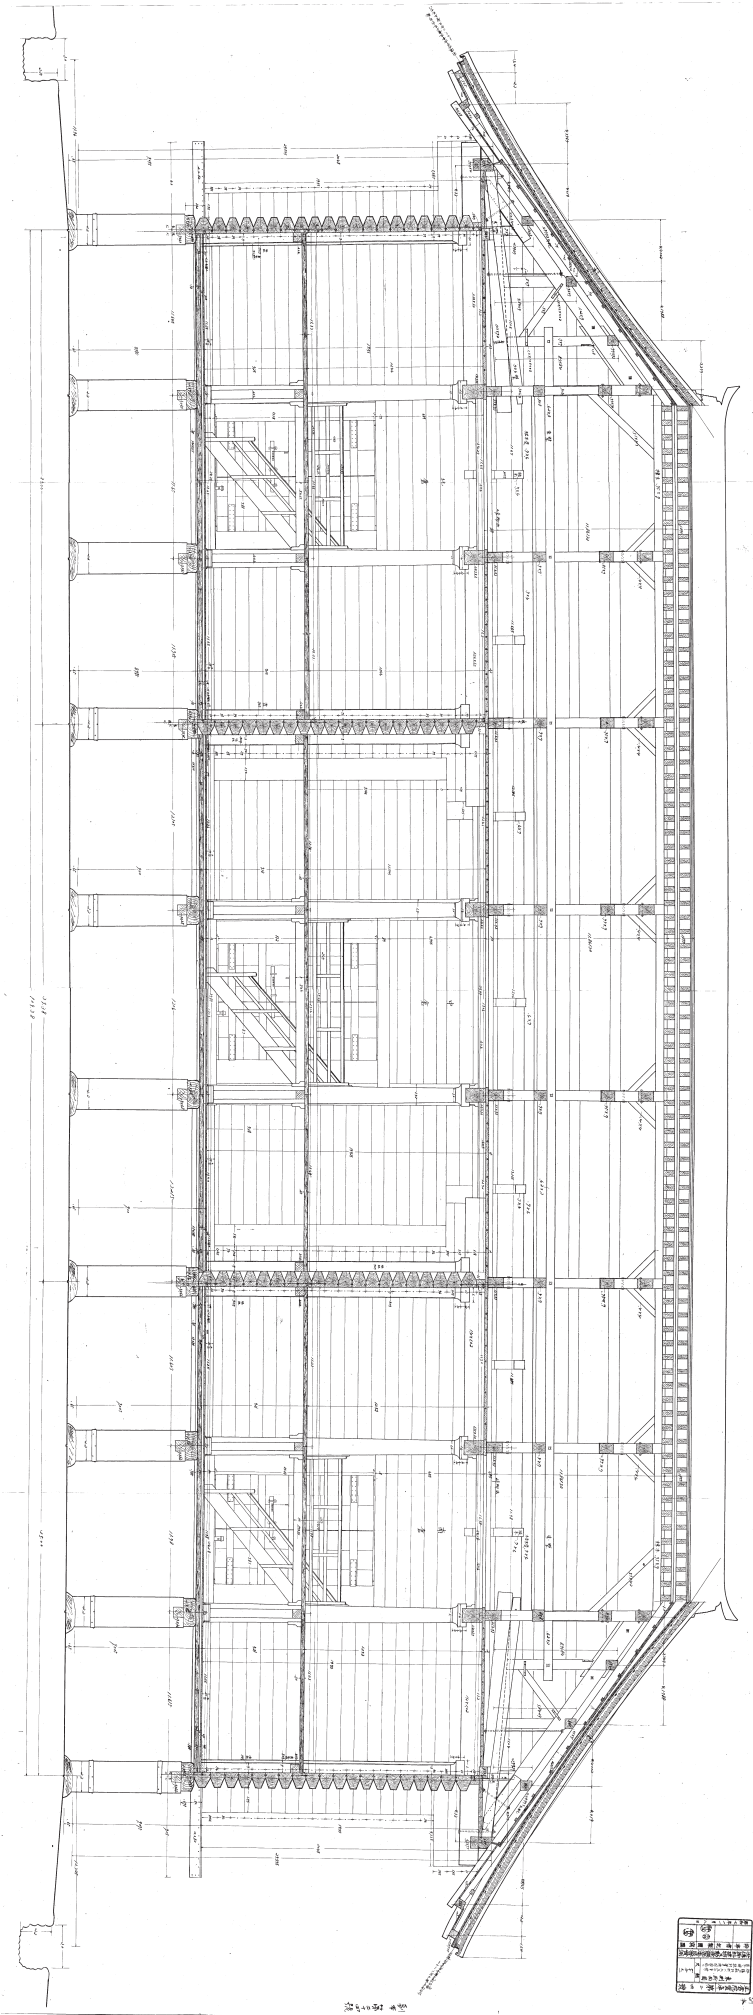

正倉院寶庫中倉断面圖
 中倉断面圖
 1:50
 1927年
 建築研究所
 建築部
 建築課
 建築課長 佐藤 謙
 建築士 佐藤 謙
 建築士 佐藤 謙
 建築士 佐藤 謙

副本第三三號

正倉院宝庫西側断面図
1/50
1911年
大塚 敬三
大塚 敬三
大塚 敬三

正倉院宝库南倉断面图

正倉院宝库南倉断面图

正倉院寶庫中倉断面図
建築家 磯野 良一
昭和十一年十月一日