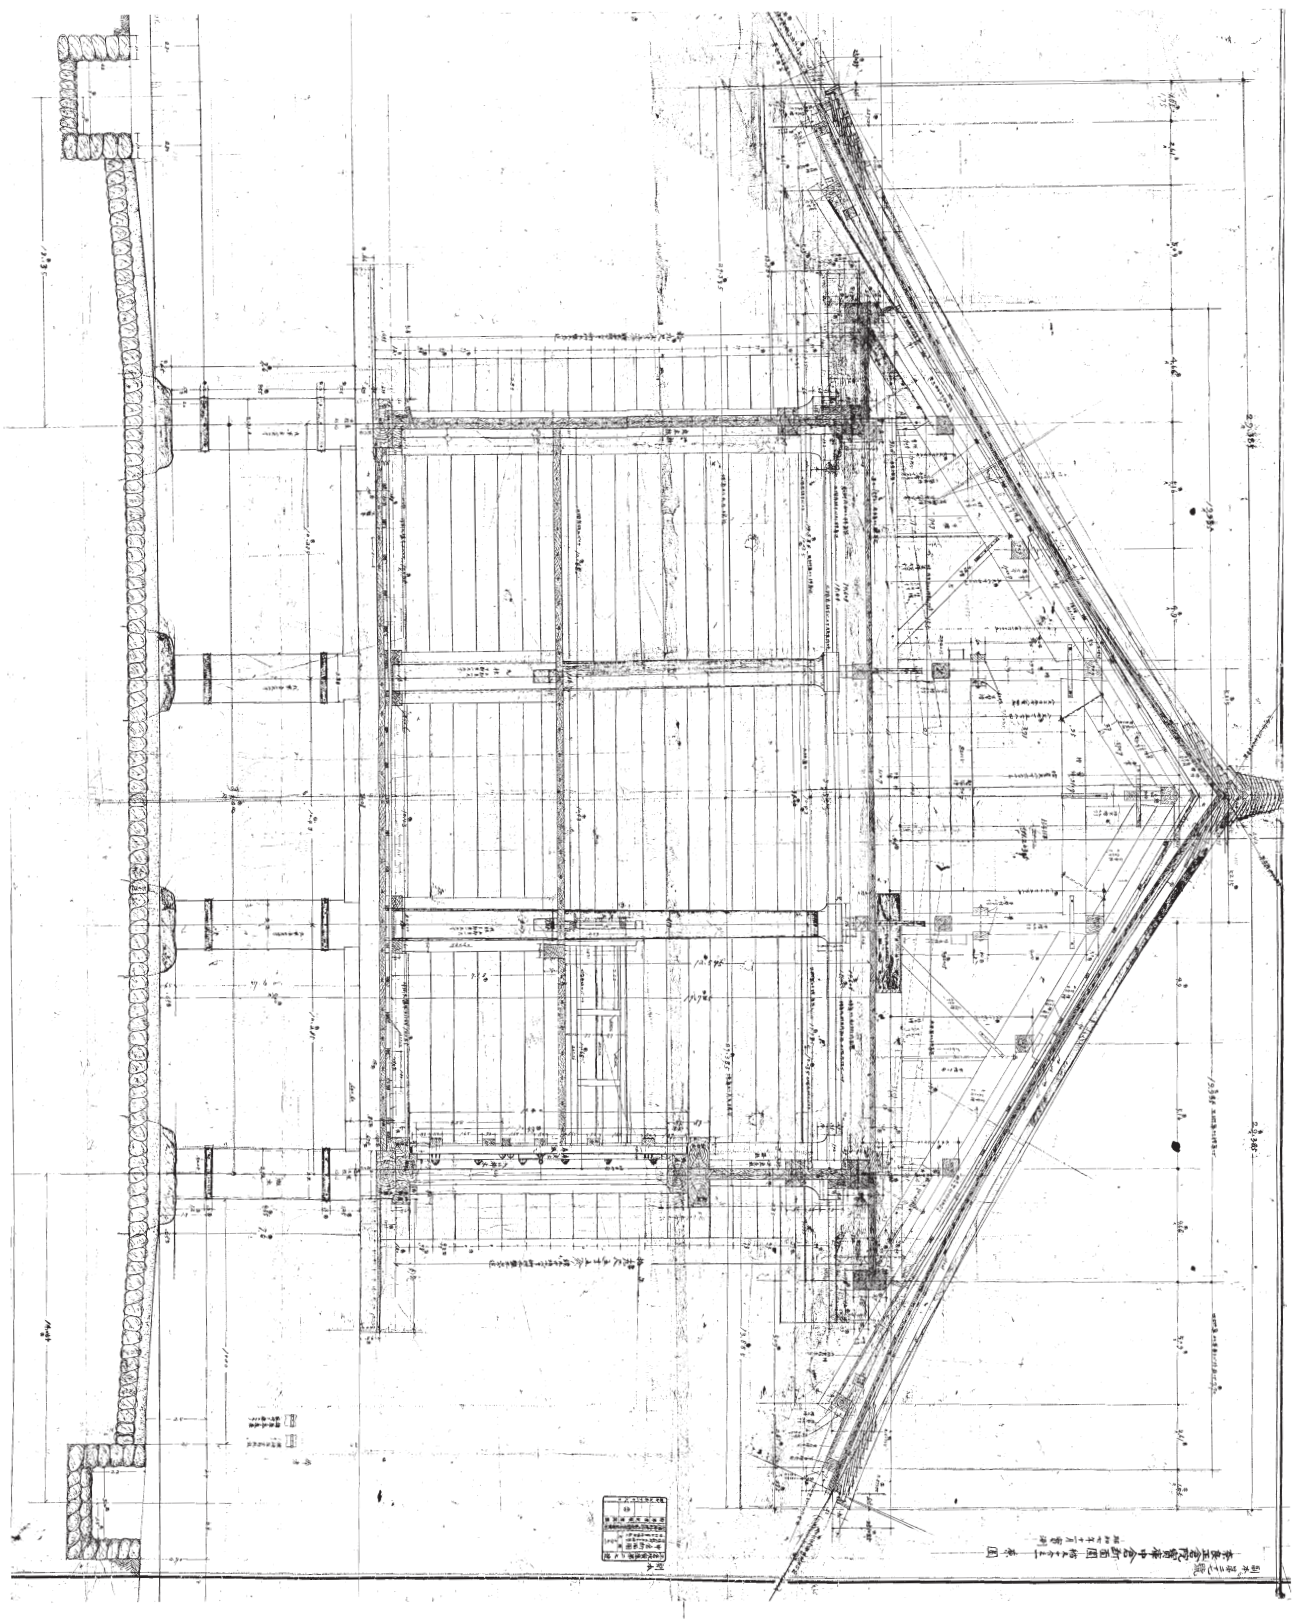

正倉院寶庫中倉断面圖
 中倉断面圖
 1:50
 1927年
 建築研究所
 建築部
 建築課
 建築課長 佐藤 謙
 建築士 佐藤 謙
 建築士 佐藤 謙
 建築士 佐藤 謙

副本第三三號

正倉院宝庫西側断面図
1/50
1911年
大塚 敬三
大塚 敬三
大塚 敬三

正倉院宝库南倉断面图

正倉院宝库南倉断面图

正倉院寶庫中倉断面図
建築家 磯野 良一
昭和十一年十月一日