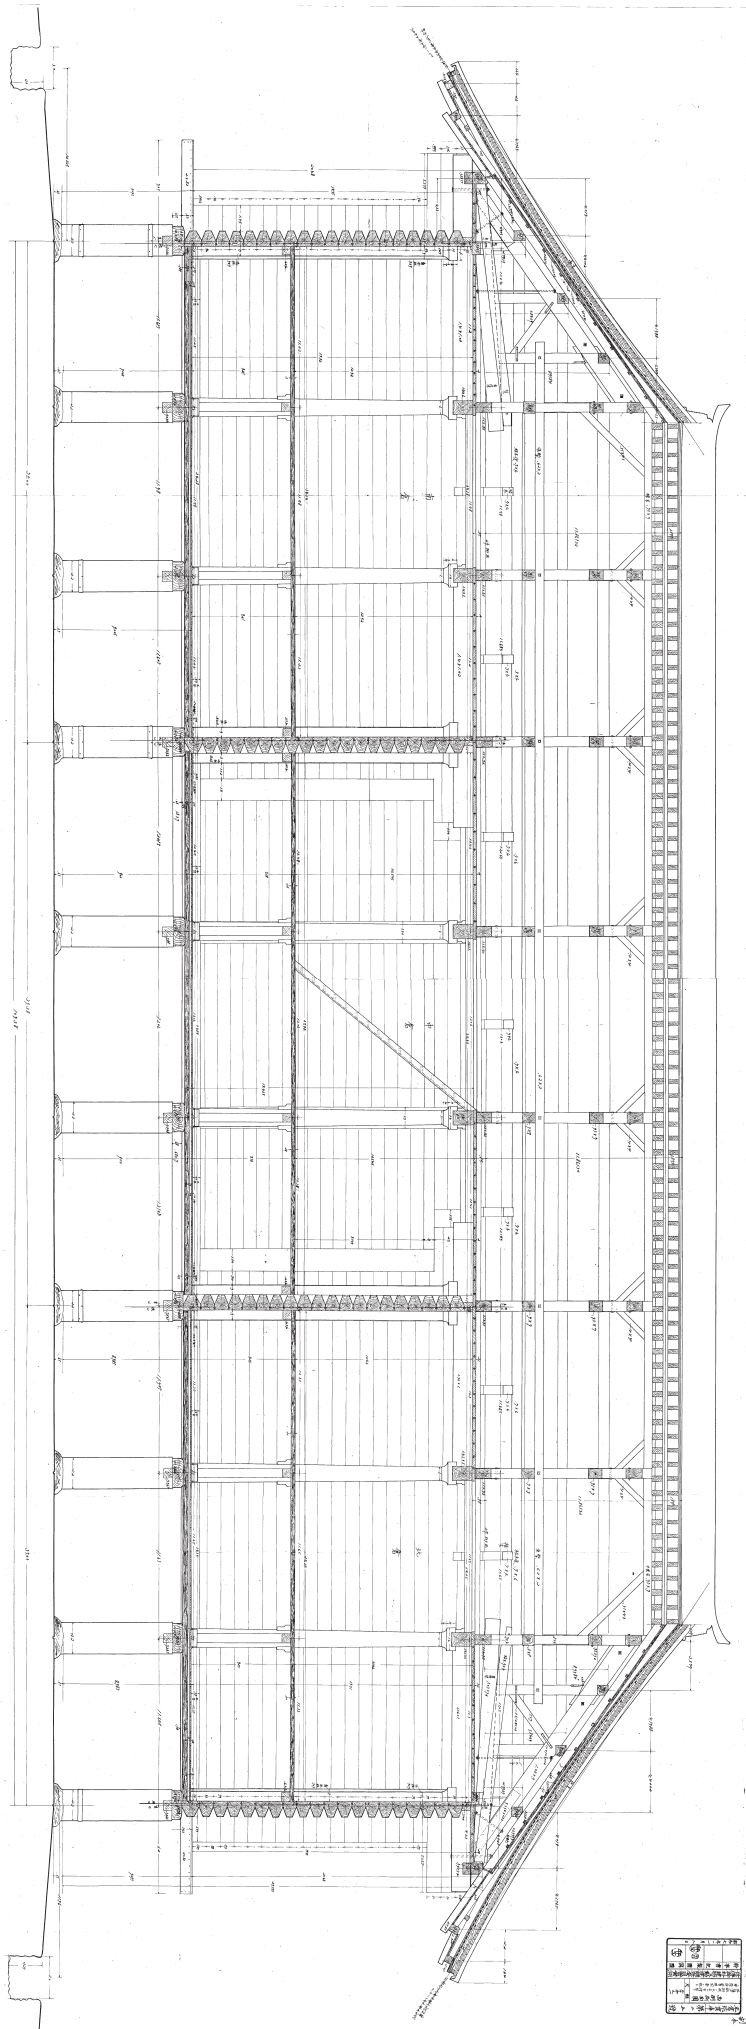

正倉院寶庫中倉断面圖
 中倉断面圖
 1:50
 1927年
 建築研究所
 建築部
 建築課
 建築課長 佐藤 謙
 建築士 佐藤 謙
 建築士 佐藤 謙
 建築士 佐藤 謙

副本第三三號

正倉院宝庫西側断面図
1/50
1911年
大塚 敬三
大塚 敬三
大塚 敬三

正倉院宝库南倉断面图

正倉院宝库南倉断面图

正倉院寶庫中倉断面図
建築家 磯野 良一
昭和十一年十月一日