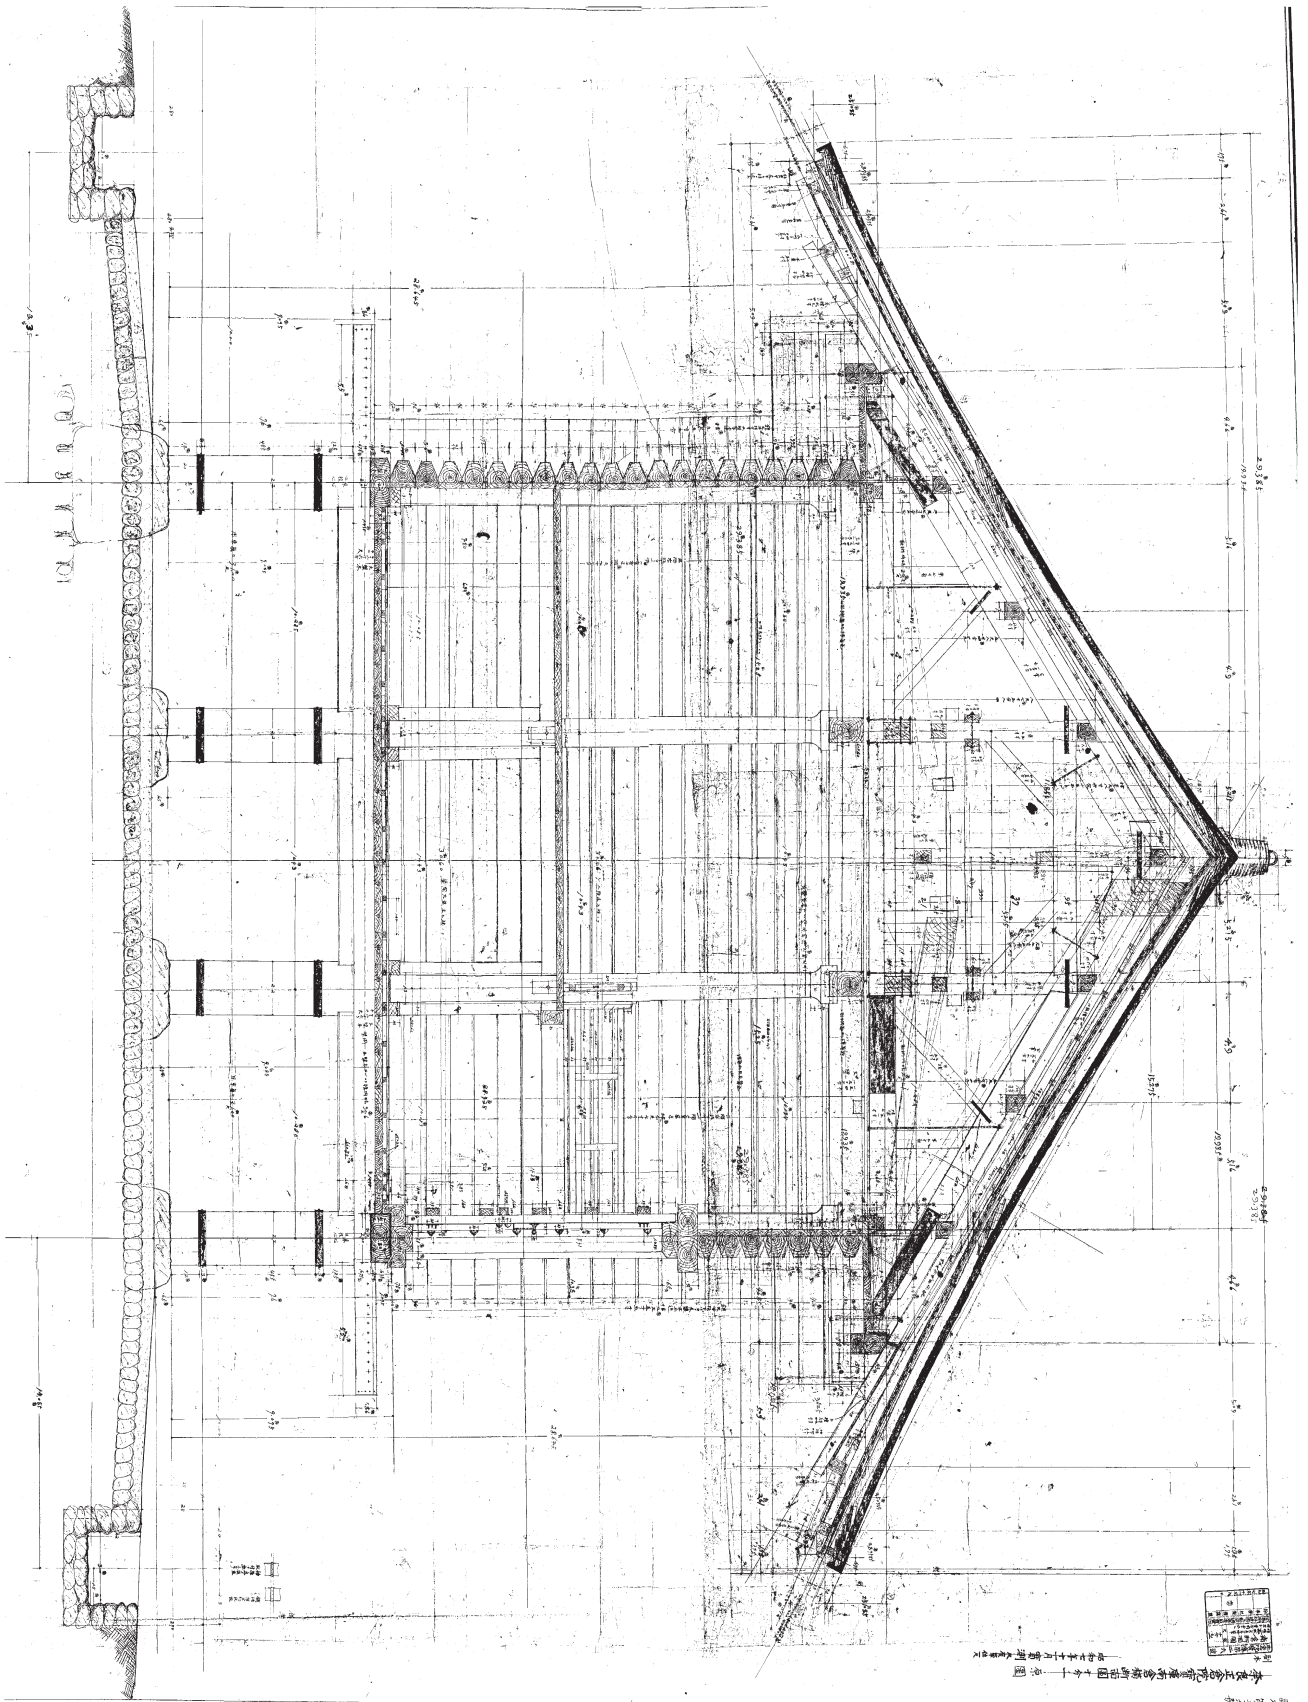

正倉院寶庫中倉断面圖
 中倉断面圖
 1:50
 1927年
 建築研究所
 建築部
 建築課
 建築課長 佐藤 謙
 建築士 佐藤 謙
 建築士 佐藤 謙
 建築士 佐藤 謙

副本第三三號

正倉院宝庫西側断面図
1/50
1911年
大塚 敬三
大塚 敬三
大塚 敬三

正倉院宝库南倉断面图

正倉院宝库南倉断面图

正倉院寶庫中倉断面図
建築家 磯野 良一
昭和十一年十月一日